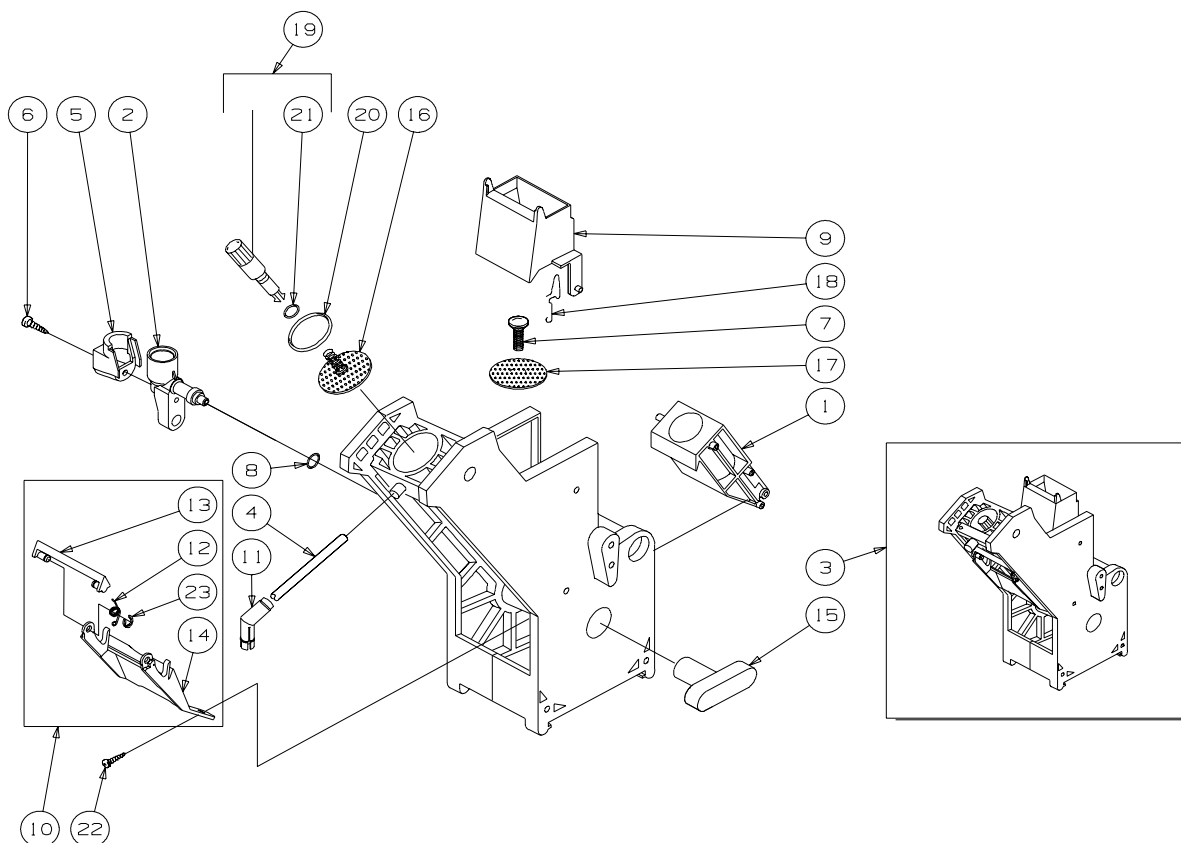

Rif.	Codice	Denominazione	Versioni
1	11002626	Ass. Contenitore Caffè Grigio 9 Gr.	
2	11005371	Manicotto gruppo caffè	
3	11005422	Gruppo Caffè 9gr Cristallo 600	
4	11009790	Tubo Silicone Marron 5x8 L.430 mm	
5	11010013	Carter X Manicotto gruppo preriscaldo	
6	129512921	Vite Tcb 2,9x12,7 Din 7981 Inox	
7	129851921	Vite Tsp M3x6 Uni 7688 Inox	
8	140321462	Or 2018 in Silicone	
9	322001259	Raschiatore Mobile Grigio (Stretto)	
10	9110.067.150	Ass. Raschiatore x SG500/700	
11	9111.349	Ugello Erogazione Gomito	
12	9111.520	Molla x raschiatore sezione 0,6	
13	9111.537.150	Raschiatore Gruppo Caffè Grigio	
14	9111.539.150	Forcella Per Raschiatore	
15	9161.021.060	Chiave X Gruppo Caffè Marron	
16	9161.036	Doccia Superiore x gruppo	
17	9161.037	Doccia Inferiore x gruppo	
18	9161.425	Molla x Tramoggia	
19	9169.A14.150	Ass. Perno x doccia completo grigio	
20	NM01.044	Or Orm 0320-40 silicone	
21	NM02.006	Or R5 EPDM	
22	U110.013	Vite Aut. Tcb 3,9x6,5 Din 7981 F Nik	
23	U701.006	Anello elastico 3,2	

Rif.	Codice	Denominazione	Versioni