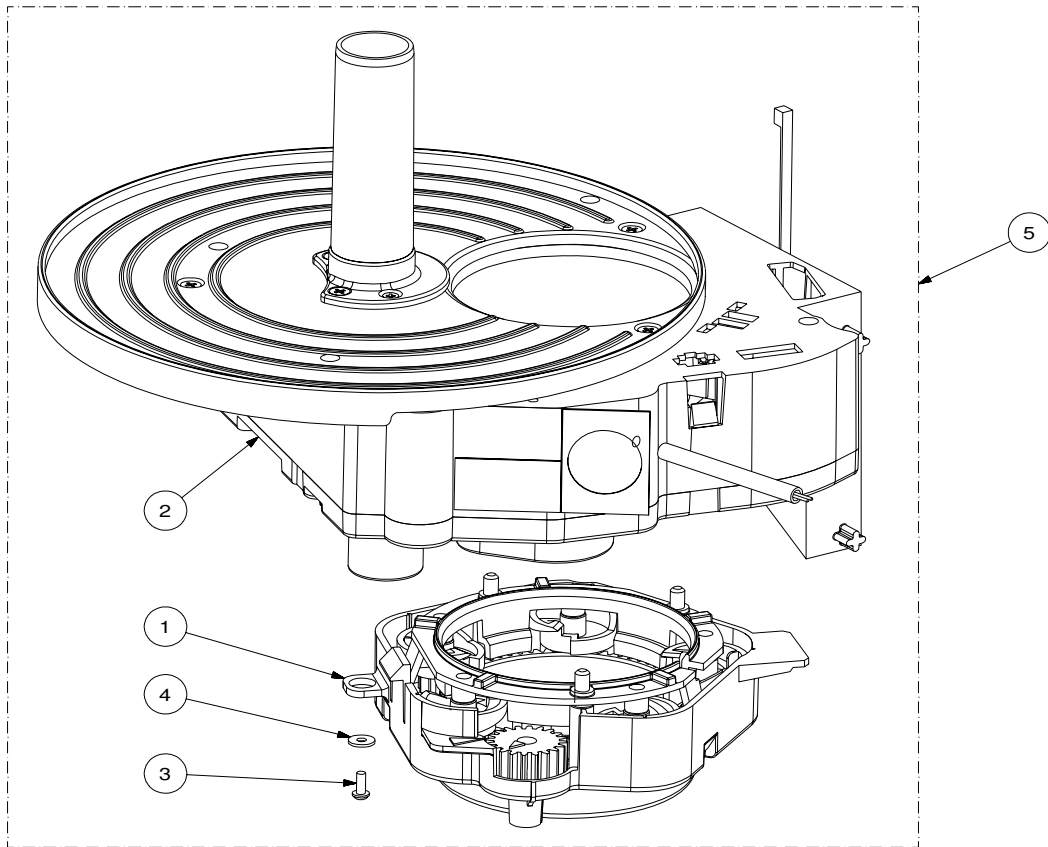

Rif.	Codice	Denominazione	Versioni
1	11000835	Assieme Supporto Chiocciola Fasato	
2	11009682	Ass. Corpo Dispenser 5 Colonne	
3	U116.005	Vite Aut.Pt Tcb 3x8	
4	U201.001	Rosetta Piana 3.2x9 Din7349 Znp	
5	11009681	Ass. Dispenser 5 colonne	

Rif.	Codice	Denominazione	Versioni
------	--------	---------------	----------

Rif.	Codice	Denominazione	Versioni
1	11000642	Canotto Per Cestello Bicchieri	
2	11000785	Corpo Superiore Dispenser Fasato	
3	11007354	Leva Centraggio 5 Colonne	
4	11007355	Camma Centraggio 5 Colonne	
5	11007356	Copertura Micro Centraggio Colonna	
6	11008472	Piano 5 Colonne	
7	11009493	Motore Saia Con Doppio Foro 230v	
8	11009494	Spina X Motore Saia Uds1	
9	11009752	Cablaggio Micro Distributore Bicchieri	
10	129510503	Vite Aut. Tcb 2.2x12.7 Din 7981 Nik	
11	144320200	Fascetta Autob. L=200mm	
12	1813.062.A20	Corpo Inferiore Dispenser	
13	1813.067.A20	Leva Presenza Bicchieri	
14	1813.068.A20	Ruota Dentata Folle	
15	1813.207	Adesivo Indicazioni Mont. Supp. Chiocciola	
16	1863.066.A20	Camma Sgancio Bicchieri	
17	1863.639	Cablaggio Motori Distributore Bicchieri	
18	9121.226.00A	Motore Saia (Sgancio)	
19	NE05.064	Microinterruttore Saia V4nc	
20	NE05.065	Micro Cherry D419q1a	
21	U034.001	Vite Tci M3x30 Uni 6107 Znp	
22	U044.021	Vite Tspc M3x20 Uni 7688 Inox	
23	U109.005	Vite Aut. Tcb 3.5x16 Din 7981 C Nik	
24	U110.004	Vite Aut. Tcb 3.5x6.5 Senza Punta	
25	U116.005	Vite Aut. Pt Tcb 3x8	
26	U142.008	Panelvit Tsp 3.5x12 Din 7505 A Znp	
27	U201.001	Rosetta Piana 3.2x9 Din7349 Znp	
28	U212.006	Rosetta Piana 3.2x11 Sp.0.5mm	
29	U310.001	Dado Autobloc. M3 Uni 7473	
30	U324.005	Dado M3 Flangiato Base Dentellata	
31	11009682	Ass. Corpo Dispenser 5 colonne	