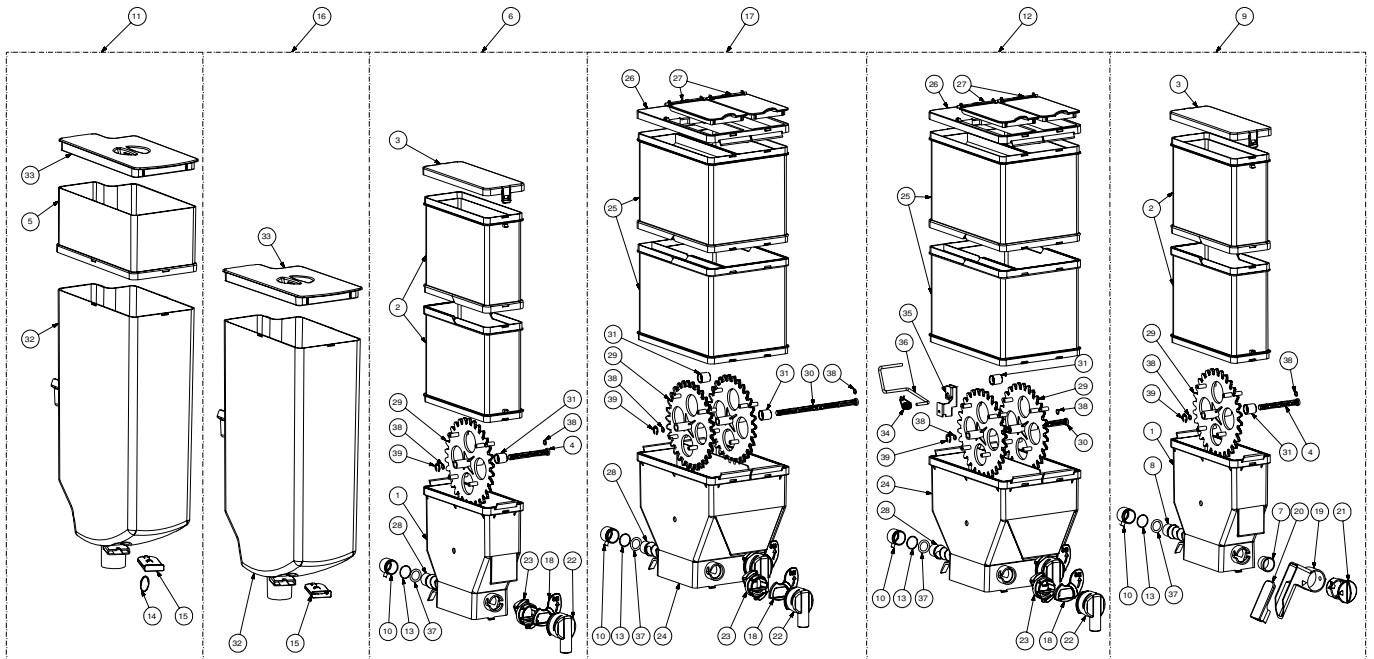

Rif.	Codice	Denominazione	Versioni	Rif.	Codice	Denominazione	Versioni
1	11001576	Base Contenitore Solubile Singolo					
2	11001577	Prolunga Per Contenitore Singolo					
3	11001578	Coperchio Per Contenitore Singolo					
4	11001580	Perno Ruota Dentata Contenitore Singolo					
5	11001581	Prolunga Campana Caffè					
6	11001645	Assieme Contenitore Singolo					
7	11001654	Boccola Per Contenitore Sf400					
8	11001658	Coclea Variabile					
9	11004505	Ass.Montato Cont.Singolo C/Deviatore	Solo vers. 1 macinino				
10	11005457	Boccola Posteriore Un Solo Aggancio New					
11	11006485	Ass. Contenitore Caffè Con Prolunga	Solo vers. 1 macinino				
12	11009768	Ass. Contenitore Doppio C/Agit Dx					
13	140328461	Or Orm 0190-10 Nbr					
14	1431.003	Anello Portachiavi					
15	1813.027.A20	Serranda Per Campana Caffè					
16	9110.139	Ass. Contenitore Caffè					
17	9110.144	Ass. Contenitore Doppio					
18	9111.338.270	Paratia Chisura Bocchetta Arancio					
19	9111.425.060	Condotto Orientabile					
20	9111.428.060	Coperchio Per Condotto Orientabile					
21	9111.457.060	Boccola Per Condotto Orientabile					
22	9111.629.060	Bocchetta X Tramoggia X Agganci					
23	9111.630.060	Boccola X Serbatoio Polveri Con Agganci					
24	9111.680	Base Contenitore Solubile Doppio					
25	9111.681	Prolunga Doppia					
26	9111.682	Coperchio Cont. Solubili Doppio					
27	9111.683	Coperchietto Solubili					
28	9111.701	Coclea Contenitore Doppio					
29	9111.702	Ruota Contenitore Doppio					
30	9111.703	Perno Doppio Per Ruota					
31	9111.704	Distanziale Per Ruota Dentata					
32	9111.724	Contenitore Caffè In Grani					
33	9111.728	Coperchio Contenitore Caffè					
34	9111.731	Molla Per Agitatore					
35	9111.735	Piastrina Agitatore					
36	9111.736	Filo Per Agitatore					
37	NM03.013	Or 2.3x15 Nbr					
38	NM03.022	Or Orm 0060-10 Nbr					
39	U701.003	Anello Elastico 7 Uni 7434