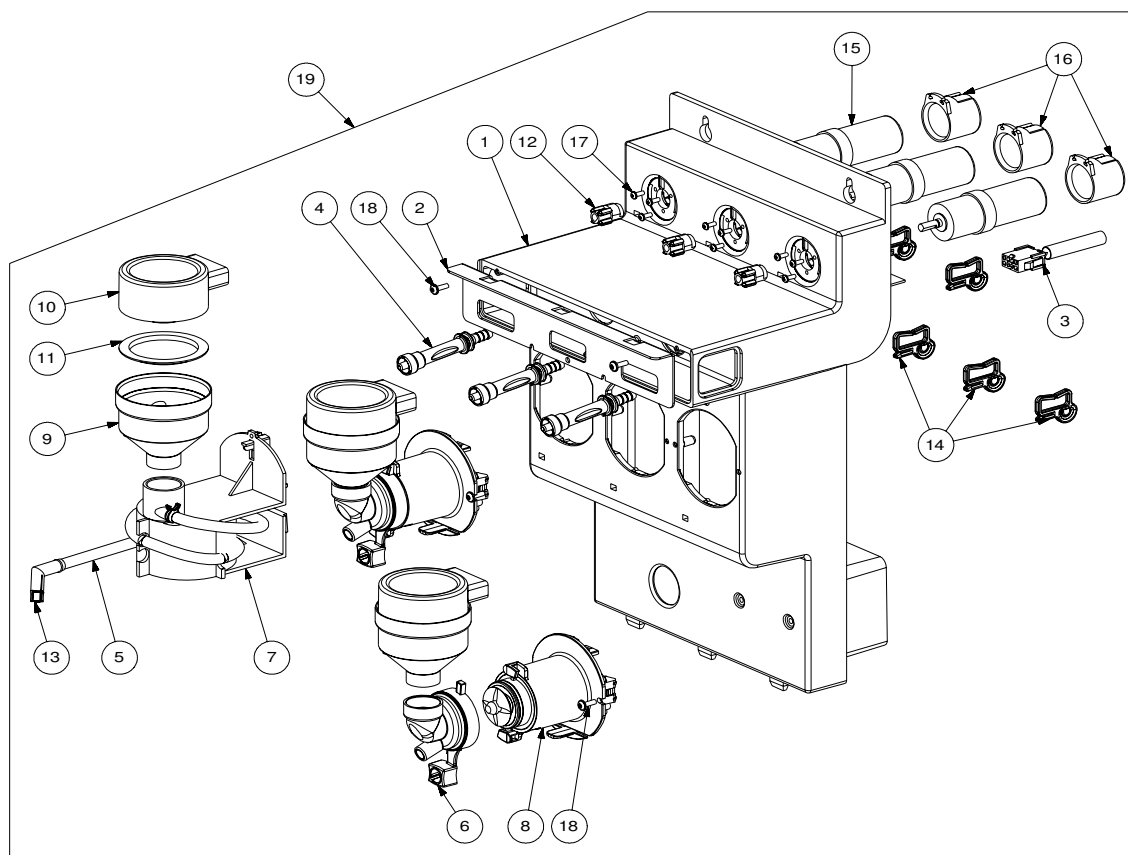

Rif.	Codice	Denominazione	Versioni	Rif.	Codice	Denominazione	Versioni
1	11008244	Modulo 3 Motori					
2	11008245	Lamiera Aspirazione A 3 Cave					
3	11009586	Cablaggio 3 Mixer Sg650					
4	11011394	Ass. Ugello Espresso D.3					
5	11011999	Tubo Silicone Marron 7x11 L.1050 Mm					
6	9110.027.060	Ass. Corpo Mixer					
7	9110.130.060	Assieme Miscelatore The'					
8	9110.160.06P	Assieme Motore Mixer '05					
9	9111.009.060	Imbuto Per Polveri Marrone					
10	9111.010.060	Coperchio Per Imbuto Marrone					
11	9111.011.060	Guarnizione Per Imbuto Marrone					
12	9111.131	Giunto Per Motore Solubili					
13	9111.349	Ugello A Gomito					
14	9111.718	Clip Passacavi					
15	9121.106.00P	Motoriduttore Zucchero 24v D.C.					
16	9121.155	Cuffia Per Motoriduttore					
17	U116.005	Vite Aut. Pt Tcb 3x8					
18	U116.006	Vite Aut. Pt Tcb 3.5x12 Wn1441 Znp					
19	11008243	Assieme Modulo 3 Motori