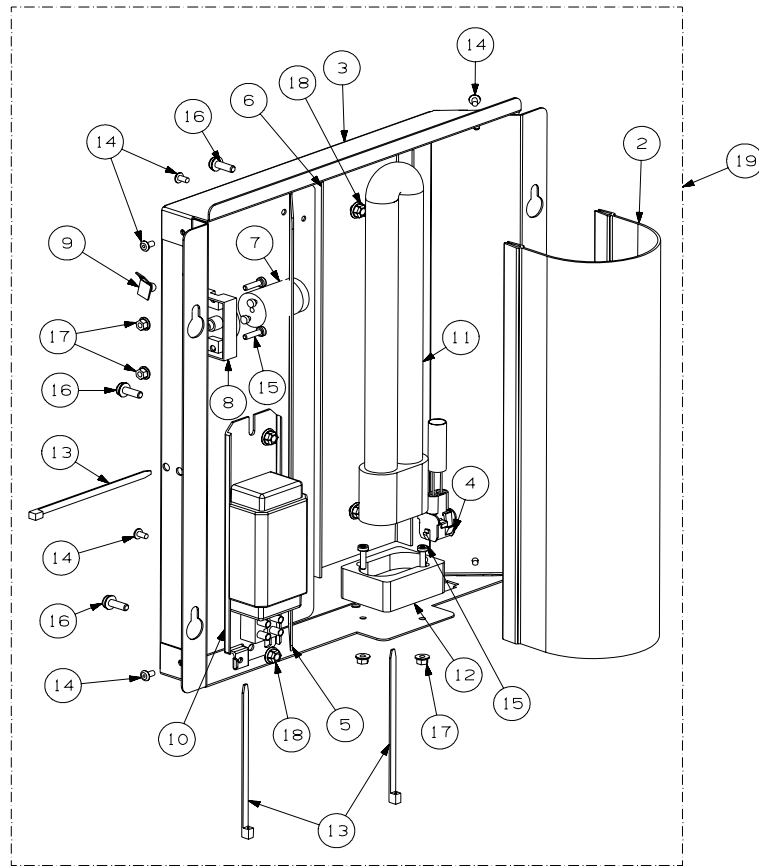

Rif.	Codice	Denominazione	Versioni	Rif.	Codice	Denominazione	Versioni
1	0301.953	Etichetta Simbolo Di Terra					
2	11009694	Protezione Lampada					
3	11009755	Supporto Lampada Pubblicitaria					
4	11009756	Cablaggio Lampada Pubblicitaria Sg650					
5	11010040	Deflettore Supporto Lampada					
6	11010830	Supporto Protezione Lampada					
7	NE13.020	Starter					
8	NE13.021	Porta Starter A.A.G. Stucchi Art.17/V					
9	NE13.022	Rivetto In Rame X Messa A Terra					
10	NE13.059.00A	Alimentatore Per Neon 18w					
11	NE13.062	Lampada Bx 18w					
12	NE13.063	Porta lampada Ags 443/A X2g11					
13	NF11.002	Fascetta Rta Art. 5203					
14	NF11.115	Rivetto A Strappo 3x6 Inox					
15	U043.017	Vite Tcbc M3x12 Uni7687 Znp					
16	U046.003	Vite Tcbc M4x12 Rond.Dent.8.5 Znp					
17	U324.005	Dado M3 Flangiato Base Dentellata					
18	U324.006	Dado M4 Flangiato Base Dentellata					
19	11009754	Ass. Lampada Pubblicitaria