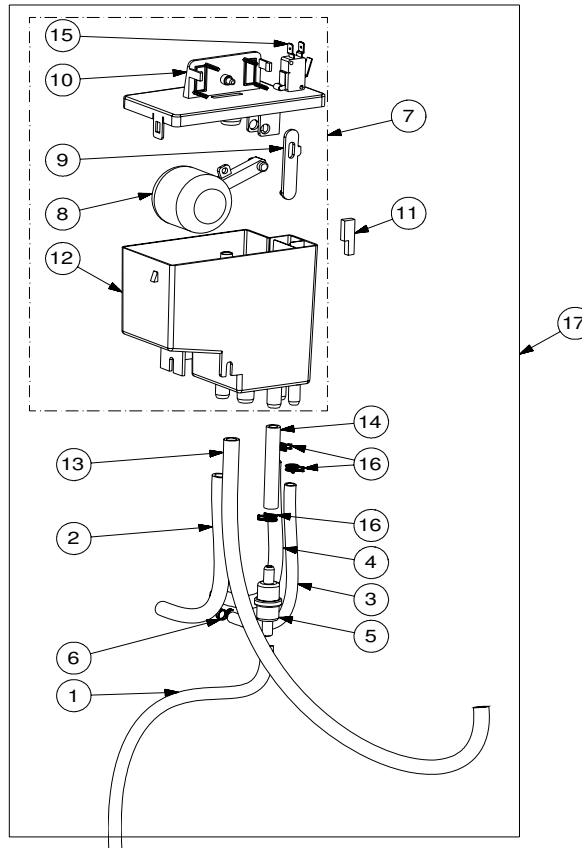

Rif.	Codice	Denominazione	Versioni	Rif.	Codice	Denominazione	Versioni
1	11002203	Tubo Silicone 5x10 60sr L=650mm					
2	11009787	Tubo Silicone 8x12 L.1650 Mm					
3	11009788	Tubo Silicone 6x9 L.1600 Mm					
4	11009789	Tubo Silicone 6x9 L.1200 Mm					
5	144650300	Filtro In Aspiraz. Rete 500					
6	184320200	Molla Stringitubo D.9,5mm					
7	9110.134	Assieme Air-Break Sg700					
8	9111.508	Galleggiante Per Vaschetta Air-Break					
9	9111.512	Leva Per Vaschetta Acqua					
10	9111.623	Coperchio Per Serbatoio Air-Break					
11	9111.632	Gommino					
12	9111.641	Serbatoio Air Break C/Foro					
13	9972.224	Tubo Silicone 8x12 L.610mm					
14	9972.310	Tubo Silicone 7x11 L.70 Mm					
15	NE05.062	Microinterruttore "Saia" Con Rotella					
16	NV99.072	Fascetta Stringitubo D.11.6-12.3					
17	11009786	Ass.Vaschetta Air/Break Sg650