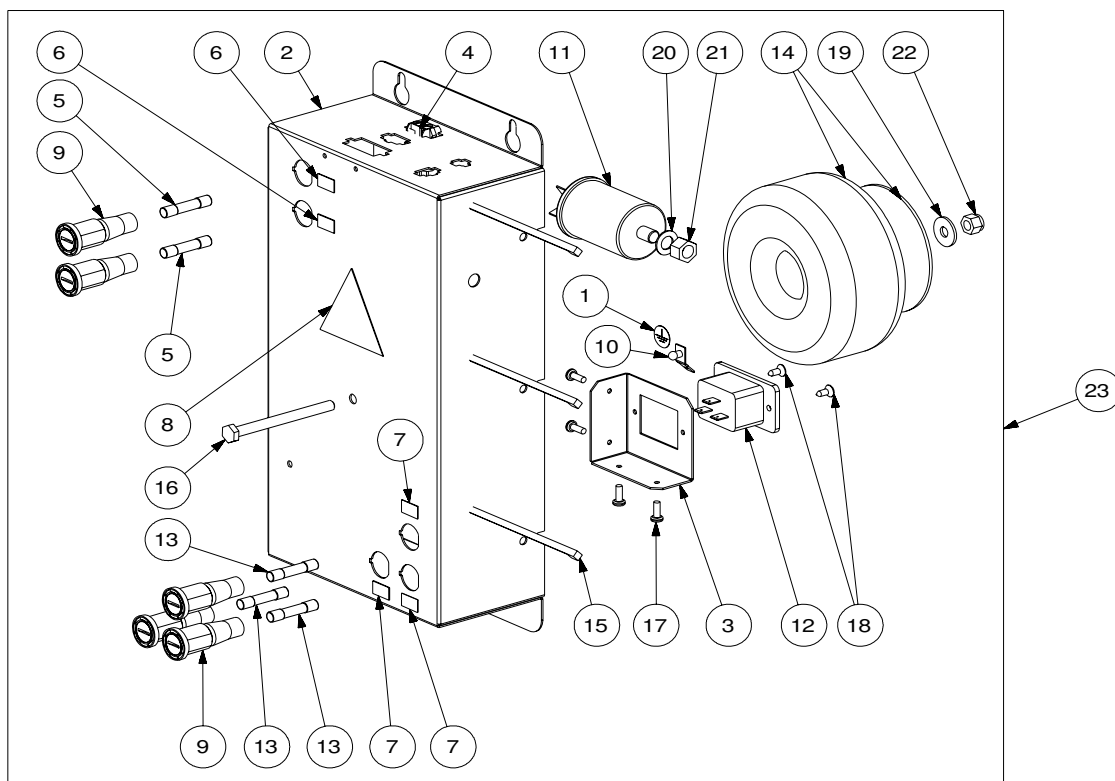

Rif.	Codice	Denominazione	Versioni	Rif.	Codice	Denominazione	Versioni
1	0301.953	Etichetta Simbolo Di Terra					
2	11008832	Carter Per Trasformatore					
3	11008833	Squadretta X Presa Vaschetta					
4	11009588	Cablaggio Trasformatore Sg650					
5	12001112	Fusibile 6.3x32 T 12a					
6	15001490	Targhetta Fusibile T 12a					
7	1813.220	Targhetta Fusibile T 4a					
8	9991.087	Adesivo Alta Tensione					
9	NE13.016	Portafusibile Con Tappo A Vite					
10	NE13.022	Rivetto In Rame X Messa A Terra					
11	NE13.037	Filtro Eichhoff F55.047/209					
12	NE13.055	Preso A Vaschetta 16a					
13	NE13.091	Fusibile T4 A 6.3x32 Ritardato					
14	NE19.028	Trasformatore Toroidale Fs400					
15	NF11.002	Fascetta Rta Art. 5203					
16	U005.013	Vite Te M6x70 Uni 5739 Znp					
17	U110.003	Vite Aut. Tcb 3.5x9.5 Senza Punta					
18	U111.008	Vite Aut. Tsp 3.5x9.5 Din 7982 C Nik					
19	U207.013	Rosetta Piana 6.5x18 Uni 6592 Znp					
20	U208.009	Rosetta Dent. 8.4x15 Uni 3703 Bru					
21	U302.007	Dado Esagonale M8 Uni 5588 Znp					
22	U310.004	Dado Autobloc.M6 Uni 7473 Znp					
23	11008831	Ass. Trasformatore Montato 230v