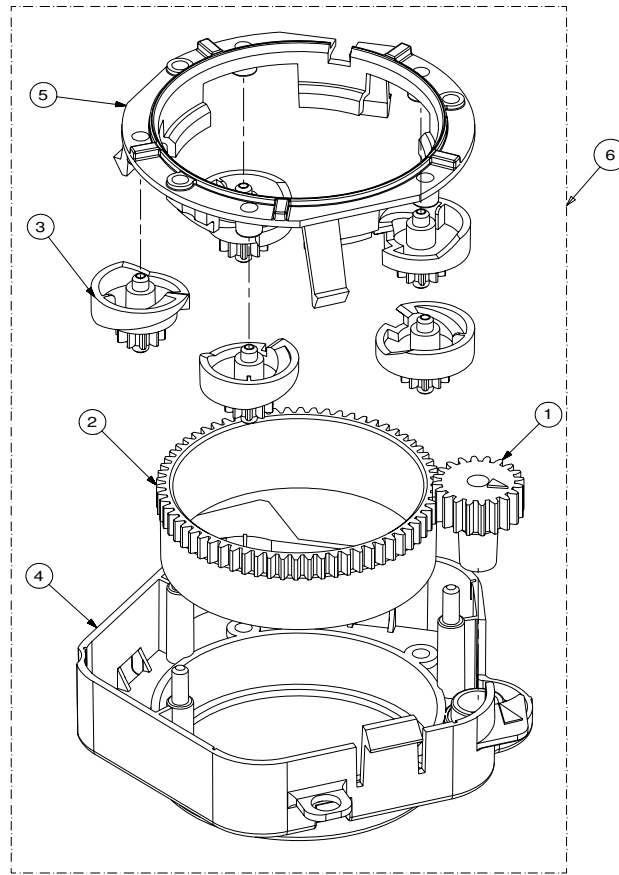

Rif.	Codice	Denominazione	Versioni	Rif.	Codice	Denominazione	Versioni
1	1813.074.A20	Ruota Dentata Manuale					
2	1813.073.A20	Ruota Dentata Per Chiocciola					
3	1813.072.A20	Chiocciola Per Bicchieri					
4	11000833	Supporto Chiocciola Fasato					
5	11000786	Anello Bloccaggio Chiocciola Fasato					
6	11000835	Ass.Supporto Chiocciola Fasato