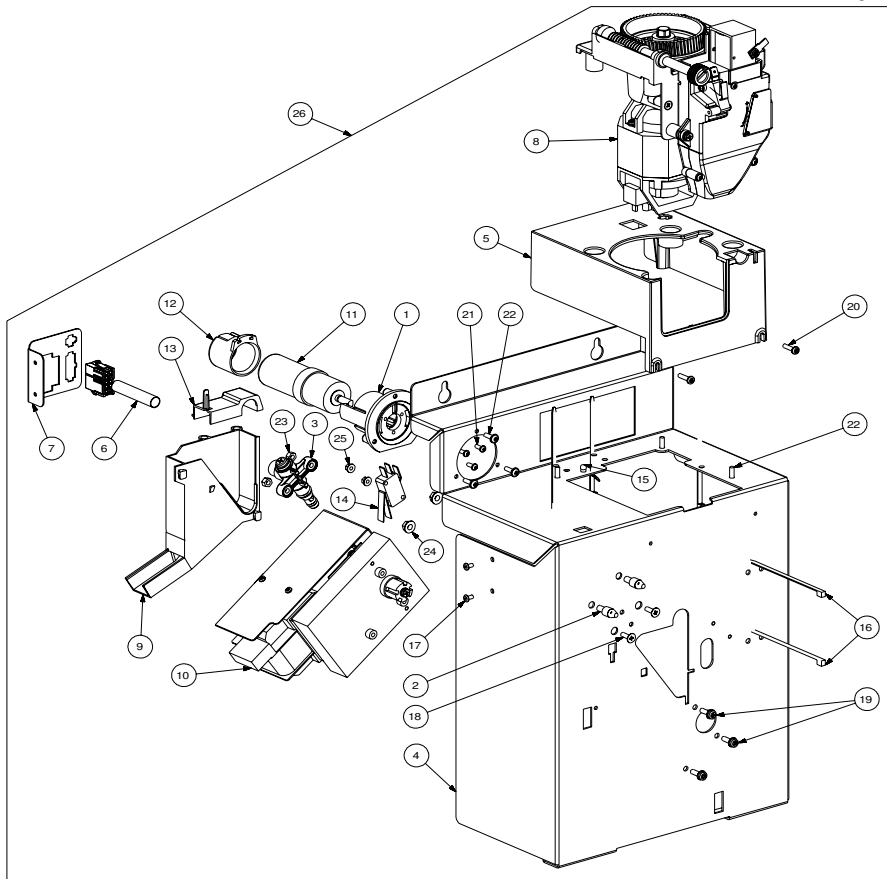

Rif.	Codice	Denominazione	Versioni
1	11001574	Flangia Fissaggio Motoriduttori Lip	
2	11006046	Perno Per Caldaia	
3	11006371	Assieme Perno Manicotto	
4	11008248	Modulo Caffè 1 Macinino	
5	11008262	Supporto Macinino	
6	11009594	Cablaggio Gruppo Caffè'	
7	11009912	Supporto Connettori	
8	1863.A17.A2A	Ass. Macinacaffè' + Dosatore Fs400	
9	9111.528.050	Canalino Scarico Caffè'	
10	9120.060.00A	Ass. Motoriduttore Da Cristallo 230v	
11	9121.106.00P	Motoriduttore Zucchero 24v D.C.	
12	9121.155	Cuffia Per Motoriduttore	
13	9161.262.060	Copertura Canalino Raccigli-Gocce	
14	NE05.018	Microinterruttore	
15	NE13.022	Rivetto In Rame X Messa A Terra	
16	NF11.002	Fascetta Rta Art. 5203	
17	NF11.115	Rivetto A Strappo 3x6 Inox	
18	U044.013	Vite Tspc M4x12 Uni 7688 Znp	
19	U046.003	Vite Tcbc M4x12 Rond.Dent.8.5 Znp	
20	U110.002	Vite Aut. Tcb 3.5x13 Din 7981 F Znp	
21	U116.005	Vite Aut. Pt Tcb 3x8	
22	U116.006	Vite Aut. Pt Tcb 3.5x12 Wn1441 Znp	
23	U302.003	Dado Esagonale M4 Uni 5588 Znp	
24	U324.003	Dado M5 Flangiato Base Dentellata	
25	U324.005	Dado M3 Flangiato Base Dentellata	
26	11008261	Assieme Modulo Caffè' 1 Macinino	

Rif.	Codice	Denominazione	Versioni