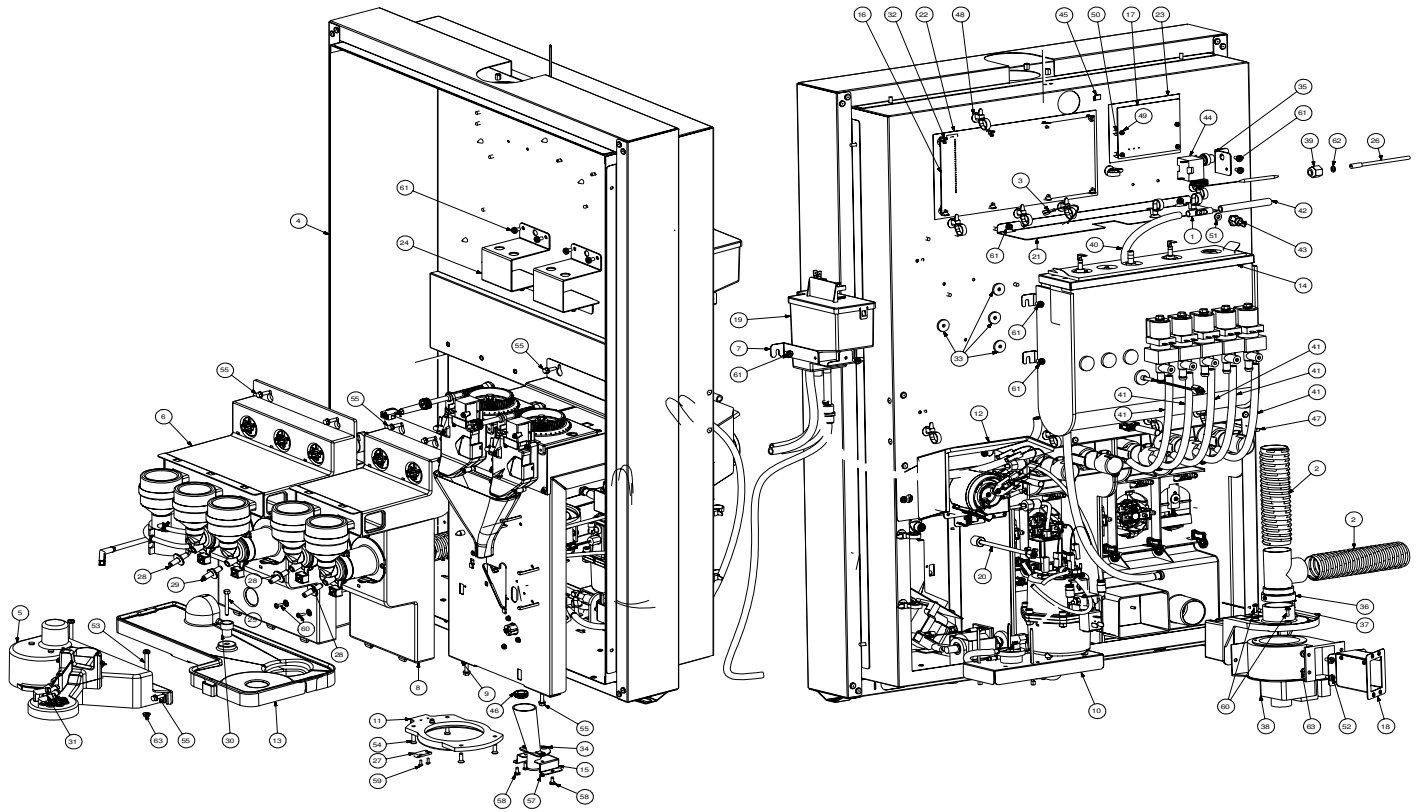

Rif.	Codice	Denominazione	Versioni
1	0871.164	Tubo Per Termostato	
2	0894.009	Tubo Spiraleto D.32 L.280 Mm	
3	0894.617	Connessione Terra	
4	11007657	Assieme Piastra Girevole	
5	11008186	Assieme Supporto Braccio	
6	11008243	Assieme Modulo 3 Motori	
7	11008247	Supporto Air Break	
8	11008258	Assieme Modulo 2 Motori	
9	11008263	Assieme Modulo Caffè 2 Macinini	Solo Vers. 2 Macine
9	11008261	Ass. Modulo Caffè 1 Macinino	Solo Vers. 1 Macina
10	11008264	Assieme Supporto Caldaia 600cc	
11	11008265	Flangia Inferiore Di Rotazione	
12	11008266	Assieme Caldaia Vapore	
13	11008270	Assieme Vaschetta Di Condensa	
14	11008276	Ass. Caldaia Solubili Montata 230v Doppia	
15	11008475	Supporto Scarico	
16	11008856	Scheda Power Sg 650	
17	11008857	Scheda Triac Sg 650	
18	11009123	Assieme Condotta Aspirazione Ventilatore	
19	11009786	Ass. Vaschetta Air/Break Sg650	
20	11009791	Ass. Tubo Manicotto	
21	11009895	Separatore Caldaia	
22	11009896	Protezione Scheda	
23	11009897	Protezione Scheda Boiler	
24	11009909	Supporto Contenitore Caffè In Grani	
25	129724305	Vite Te M5x40	
26	1812.070	Tappo Bulbo Termoregolatore	
27	1863.649	Contatto Reed X Sportello	
28	9111.232.060	Manicotto Portatubo Standard	
29	9111.233.060	Manicotto Portatubo Decaffeinato	
30	9111.307.270	Pomello Piastra Palette 8p	
31	9111.349	Ugello A Gomito	
32	9111.402	Distanziale Per Scheda	
33	9111.501	Rondella Di Isolamento	
34	9111.527.050	Convogliatore Scarico Caffè A Tubo	
35	9111.598	Supporto Limitatore	
36	9111.640.060	Raccordo Tubo Aspirazione	
37	9111.732.A20	Supporto Aspiratore	
38	9121.198.00A	Ventilatore Centrifugo Cap 07	
39	9181.135	Dado 1/4 Tubo D.8	
40	9972.141	Tubo Silicone 7x11 L.160mm	
41	9972.148	Tubo Silicone 7x11 L.430 Mm	
42	9972.226	Tubo In Silicone 7x11 L=90	
43	NE09.029	Termostato Unipolare Riarmo Manuale	
44	NE09.035	Limitatore A Riarmo Manuale	
45	NE13.022	Rivetto In Rame X Messa A Terra	
46	NE16.002	Passafilo D.11x20.5xh7	

Rif.	Codice	Denominazione	Versioni
47	NF11.002	Fascetta Rta Art. 5203	
48	NF11.043	Fascetta Con Aggancio	
49	NF11.047	Dado In Plastica M4	
50	NF11.048	Distanziale Per Scheda Cpu	
51	NV99.071	Rondella In Rame 5.5x12	
52	U043.015	Vite Tcbc M5x12 Uni 7687 Znp	
53	U043.031	Vite Tcbc M5x40	
54	U044.011	Vite Tspc M5x16	
55	U046.001	Vite Tefz M5x16 Uni 6921 Znp	
56	U046.003	Vite Tcbc M4x12 Rond.Dent.8.5 Znp	
57	U110.003	Vite Aut. Tcb 3.5x9.5 Senza Punta	
58	U110.005	Vite Aut.Tcb 3.9x9.5 Din 7981 F Nik	
59	U116.005	Vite Aut. Pt Tcb 3x8	
60	U116.006	Vite Aut. Pt Tcb 3.5x12 Wn1441 Znp	
61	U127.011	Vite Tapt.Tcb M5x8 Din 7500c Znp	
62	U207.001	Rosetta Piana 5.3x10 Uni6592 Znp	
63	U324.003	Dado M5 Flangiato Base Dentellata