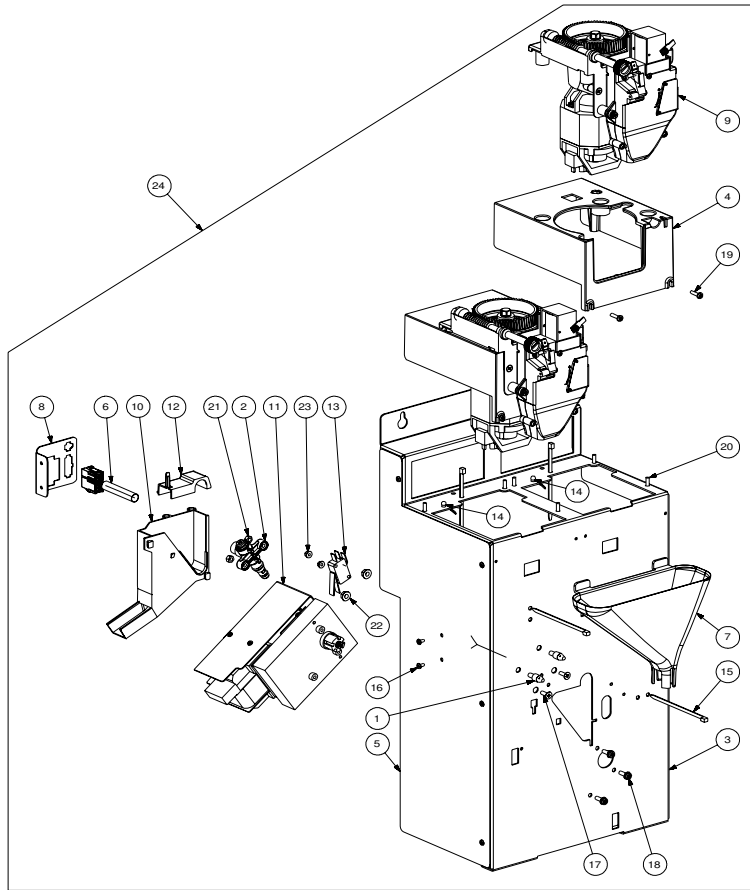

Rif.	Codice	Denominazione	Versioni
1	11006046	Perno Per Caldaia	
2	11006371	Assieme Perno Manicotto	
3	11008249	Modulo Caffè 2 Macinini	
4	11008262	Supporto Macinino	
5	11008286	Pannello Supporto Gruppo	
6	11009593	Cablaggio Gruppo Caffè	
7	11009676	Convogliatore Caffè Doppio Macinino	
8	11009912	Supporto Connettori	
9	1863.A17.A2A	Ass. Macinacaffè + Dosatore Fs400	
10	9111.528.050	Canalino Scarico Caffè	
11	9120.060.00A	Ass. Motoriduttore Da Cristallo 230v	
12	9161.262.060	Copertura Canalino Raccigli-Gocce	
13	NE05.018	Microinterruttore	
14	NE13.022	Rivetto In Rame X Messa A Terra	
15	NF11.002	Fascetta Rta Art. 5203	
16	NF11.115	Rivetto A Strappo 3x6 Inox	
17	U044.013	Vite Tspc M4x12 Uni 7688 Znp	
18	U046.003	Vite Tcbc M4x12 Rond.Dent.8.5 Znp	
19	U110.002	Vite Aut. Tcb 3.5x13 Din 7981 F Znp	
20	U116.006	Vite Aut. Pt Tcb 3.5x12 Wn1441 Znp	
21	U302.003	Dado Esagonale M4 Uni 5588 Znp	
22	U324.003	Dado M5 Flangiato Base Dentellata	
23	U324.005	Dado M3 Flangiato Base Dentellata	
24	11008263	Ass.Modulo Caffè 2 Macinini	

Rif.	Codice	Denominazione	Versioni