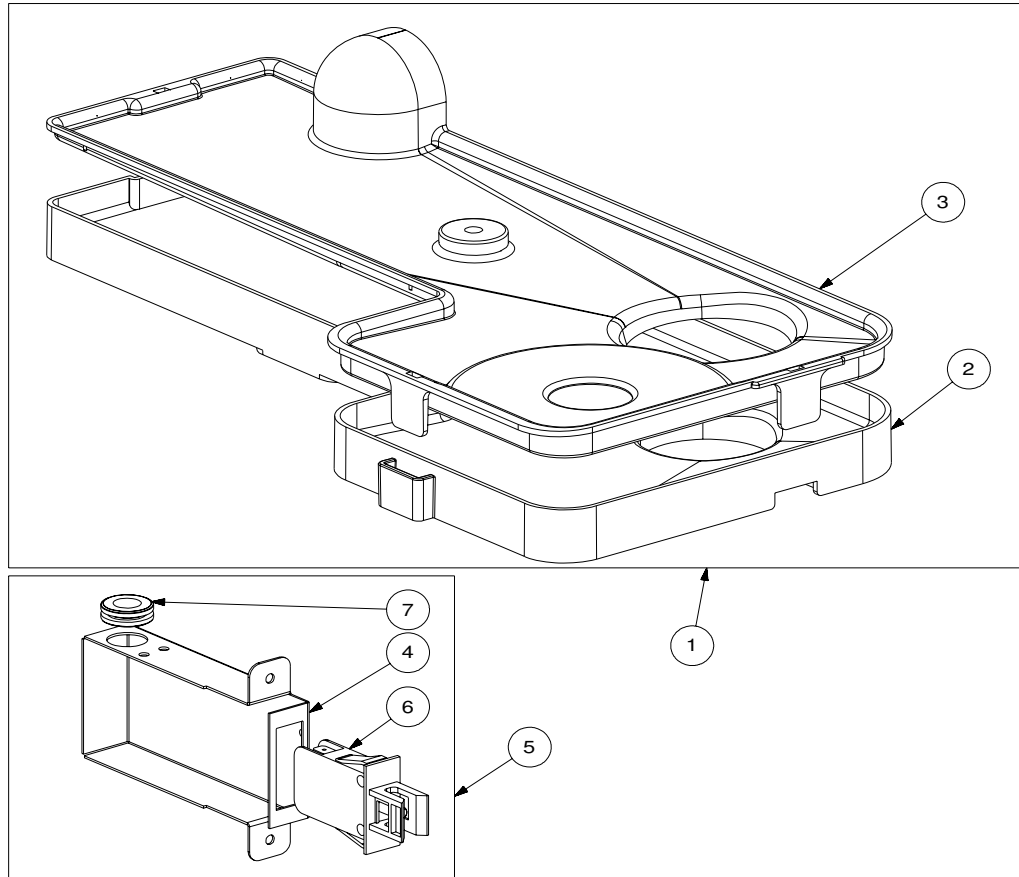

Rif.	Codice	Denominazione	Versioni
1	11008270	Assieme Vaschetta Di Condensa	
2	11008272	Vaschetta Di Condensa	
3	11008274	Coperchio Vaschetta Di Condensa	
4	11008473	Scatola Interblocco	
5	11008480	Assieme Interblocco	
6	NE05.039	Microinterruttore Bipolare	
7	NE16.002	Passafilo D.11x20.5xh7	

Rif.	Codice	Denominazione	Versioni