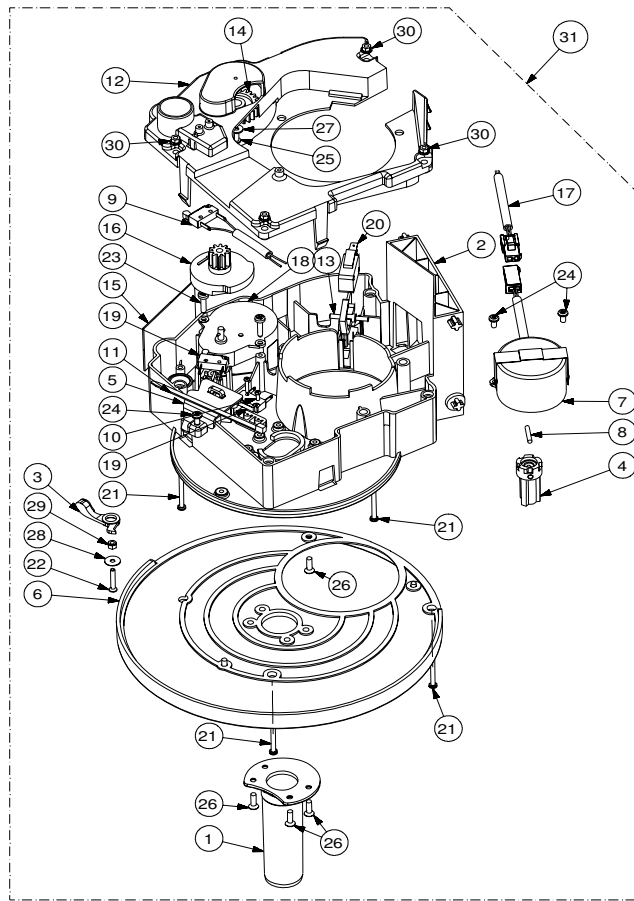

Rif.	Codice	Denominazione	Versioni
1	11000835	Assieme Supporto Chiocciola Fasato	
2	11009682	Ass. Corpo Dispenser 5 Colonne	
3	U116.005	Vite Aut.Pt Tcb 3x8	
4	U201.001	Rosetta Piana 3.2x9 Din7349 Znp	
5	11009681	Ass. Dispenser 5 colonne	

Rif.	Codice	Denominazione	Versioni
------	--------	---------------	----------

Rif.	Codice	Denominazione	Versioni
1	11000642	Canotto Per Cestello Bicchieri	
2	11000785	Corpo Superiore Dispenser Fasato	
3	11007354	Leva Centraggio 5 Colonne	
4	11007355	Camma Centraggio 5 Colonne	
5	11007356	Copertura Micro Centraggio Colonna	
6	11008472	Piano 5 Colonne	
7	11009493	Motore Saia Con Doppio Foro 230v	
8	11009494	Spina X Motore Saia Uds1	
9	11009752	Cablaggio Micro Distributore Bicchieri	
10	129510503	Vite Aut. Tcb 2.2x12.7 Din 7981 Nik	
11	144320200	Fascetta Autob. L=200mm	
12	1813.062.A20	Corpo Inferiore Dispenser	
13	1813.067.A20	Leva Presenza Bicchieri	
14	1813.068.A20	Ruota Dentata Folle	
15	1813.207	Adesivo Indicazioni Mont. Supp. Chiocciola	
16	1863.066.A20	Camma Sgancio Bicchieri	
17	1863.639	Cablaggio Motori Distributore Bicchieri	
18	9121.226.00A	Motore Saia (Sgancio)	
19	NE05.064	Microinterruttore Saia V4nc	
20	NE05.065	Micro Cherry D419q1a	
21	U034.001	Vite Tci M3x30 Uni 6107 Znp	
22	U044.021	Vite Tspc M3x20 Uni 7688 Inox	
23	U109.005	Vite Aut. Tcb 3.5x16 Din 7981 C Nik	
24	U110.004	Vite Aut. Tcb 3.5x6.5 Senza Punta	
25	U116.005	Vite Aut. Pt Tcb 3x8	
26	U142.008	Panelvit Tsp 3.5x12 Din 7505 A Znp	
27	U201.001	Rosetta Piana 3.2x9 Din7349 Znp	
28	U212.006	Rosetta Piana 3.2x11 Sp.0.5mm	
29	U310.001	Dado Autobloc. M3 Uni 7473	
30	U324.005	Dado M3 Flangiato Base Dentellata	
31	11009682	Ass. Corpo Dispenser 5 colonne	