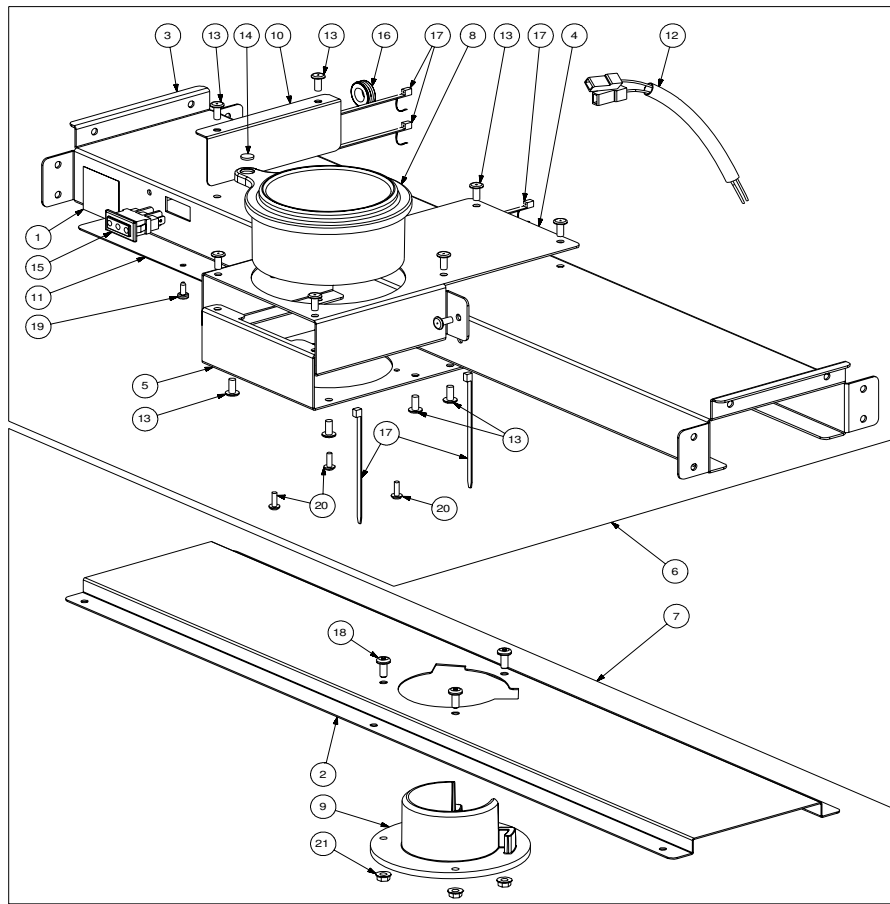

Rif.	Codice	Denominazione	Versioni	Rif.	Codice	Denominazione	Versioni
1	0875.983	Targhetta Adesiva X Presa					
2	11007667	Traversa Tetto Per Piastra Girevole					
3	11007669	Omega Supporto Centrale H.45 Piastra Girevole					
4	11008252	Supporto Centro Rotazione					
5	11008253	Piastra Per Supporto Centro Rotazione					
6	11008254	Assieme Traversa Inferiore					
7	11008255	Assieme Traversa Superiore					
8	11008260	Boccola Inferiore Rotazione Piastra					
9	11008267	Flangia Superiore Di Rotazione					
10	11008476	Spalla Di Copertura					
11	11008477	Copertura Presa Di Servizio					
12	11009794	Cablaggio Presa Di Servizio					
13	12000962	Rivetto Multi-Grip 4.8x11 Tt Cod.28925					
14	9991.093	Magnete D.9,5 X 1,5					
15	NE13.046	Presse 2poli+Terra					
16	NE16.002	Passafile D.11x20.5xh7					
17	NF11.002	Fascetta Rta Art. 5203					
18	U043.015	Vite Tcbc M5x12 Uni 7687 Znp					
19	U109.011	Vite Aut.Tcb 3.9x9.5 Din 7981 C Nik					
20	U116.006	Vite Aut. Pt Tcb 3.5x12 Wn1441 Znp					
21	U324.003	Dado M5 Flangiato Base Dentellata