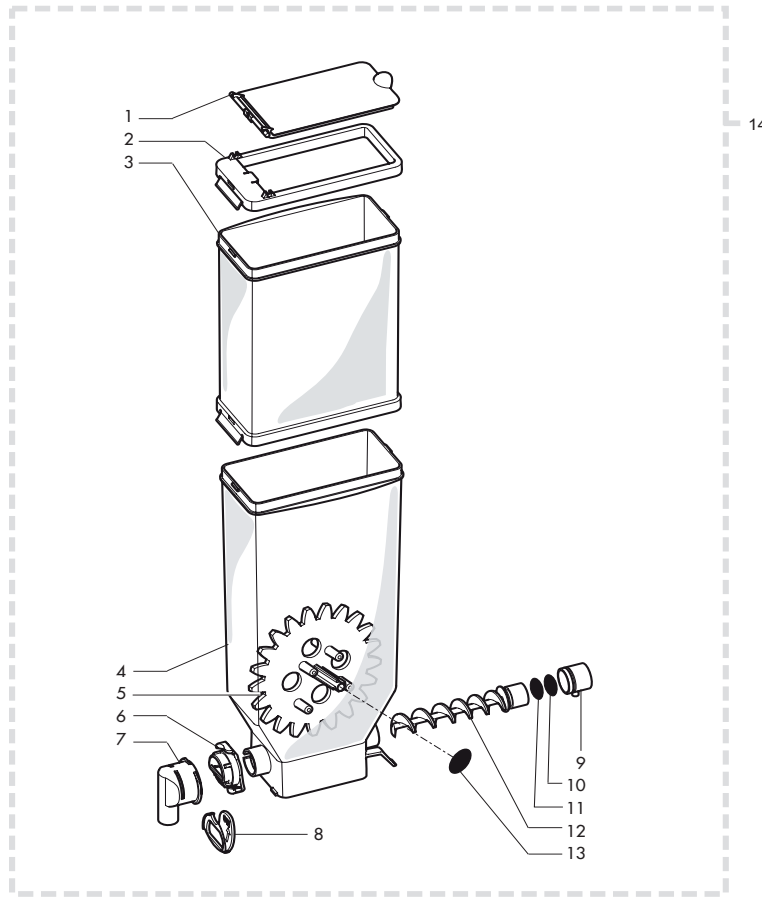

Rif.	Codice	Denominazione	Versioni
1	9111.683	Coperchietto Solubili	
2	9111.696	Coperchio Contenitore Zucchero	
3	11004610	Prolunga X Contenitore Zucchero	
4	9111.685	Contenitore Zucchero	
5	9111.725	Ruota Contenitore Zucchero	
6	9111.630.060	Boccola X Serbat.Polveri C/Agganci	
7	9111.629.060	Bocchetta X Tramoggia X Agganci	
8	9111.338.270	Paratia Chiusura Bocchetta Arancio	
9	11005457	Boccola Posteriore Un Solo Aggancio New	
10	140328461	Or Metrico 0190-10 In Epdm	
11	NM03.013	Or 2,3x15 Nbr	
12	9111.726	Coclea Contenitore Zucchero	
13	9111.646	Adesivo X Serbatoio	
14	11005129	Ass. cont. zucchero con prolunga	

Rif.	Codice	Denominazione	Versioni