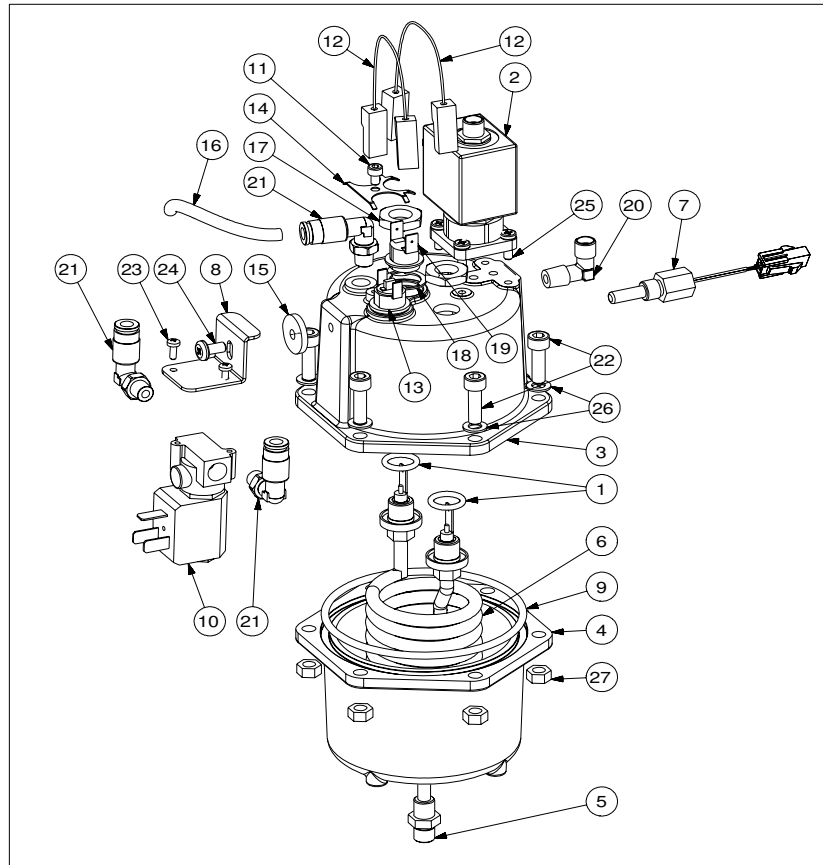

Rif.	Codice	Denominazione	Versioni	Rif.	Codice	Denominazione	Versioni
1	11000972	Or 3050 Fkm 80 Fd Peroxidica					
2	11005360	Elettrovalvola Flangiata 3/2 Vie N.C.					
3	11005362	Lavorazione Calotta Caldaia Superiore					
4	11005364	Lavorazione Calotta Caldaia Inferiore					
5	11005365	Raccordo Ingresso Acqua					
6	11005367	Resistenza Caldaia 230v 1550w					
7	11005368	Ass. Sonda Temper. Ad Immersione					
8	11008287	Supporto Elettrovalvola 2 Vie					
9	12000770	Or Metrico 4350 In Viton					
10	12001001	Elettrovalvola 2 Vie 24v Dc M&M					
11	12001052	Vite Tcei M4x6 Uni 5931 8.8 Zinc.					
12	1813.628	Cablaggio Protezione Termica					
13	189428700	Termostato 175° Riarmo Manuale Ritardato					
14	226760100	Molla Ferma Termostati					
15	9111.501	Rondella Di Isolamento					
16	9971.028	Tubo Teflon 4x6 L.170mm					
17	9991.029	Dado M12 Per Resistenza					
18	9991.085	Rondella Fermatermostati					
19	NE09.021	Termostato 150°Nc Faston 90°					
20	NR05.001	Raccordo Bicono A "L" M 1/8x0.6 Ott					
21	NR10.014	Raccordo 1/8" D.6 Orientabile					
22	U023.020	Vite Tcei M6x20 Uni 5391					
23	U043.007	Vite Tcbc M3x8 Uni 7687 Znp					
24	U043.008	Vite Tcbc M5x10 Uni 7687 Znp					
25	U043.011	Vite Tcbc M4x12 Uni 7687 Znp					
26	U204.001	Rosetta Elast. 6.4x11.4 Uni 1751 Znp					
27	U302.004	Dado Esagonale M6 Uni5588 Znp					
28	11008611	Assieme Caldaia Doppia 230 V 50 Hz