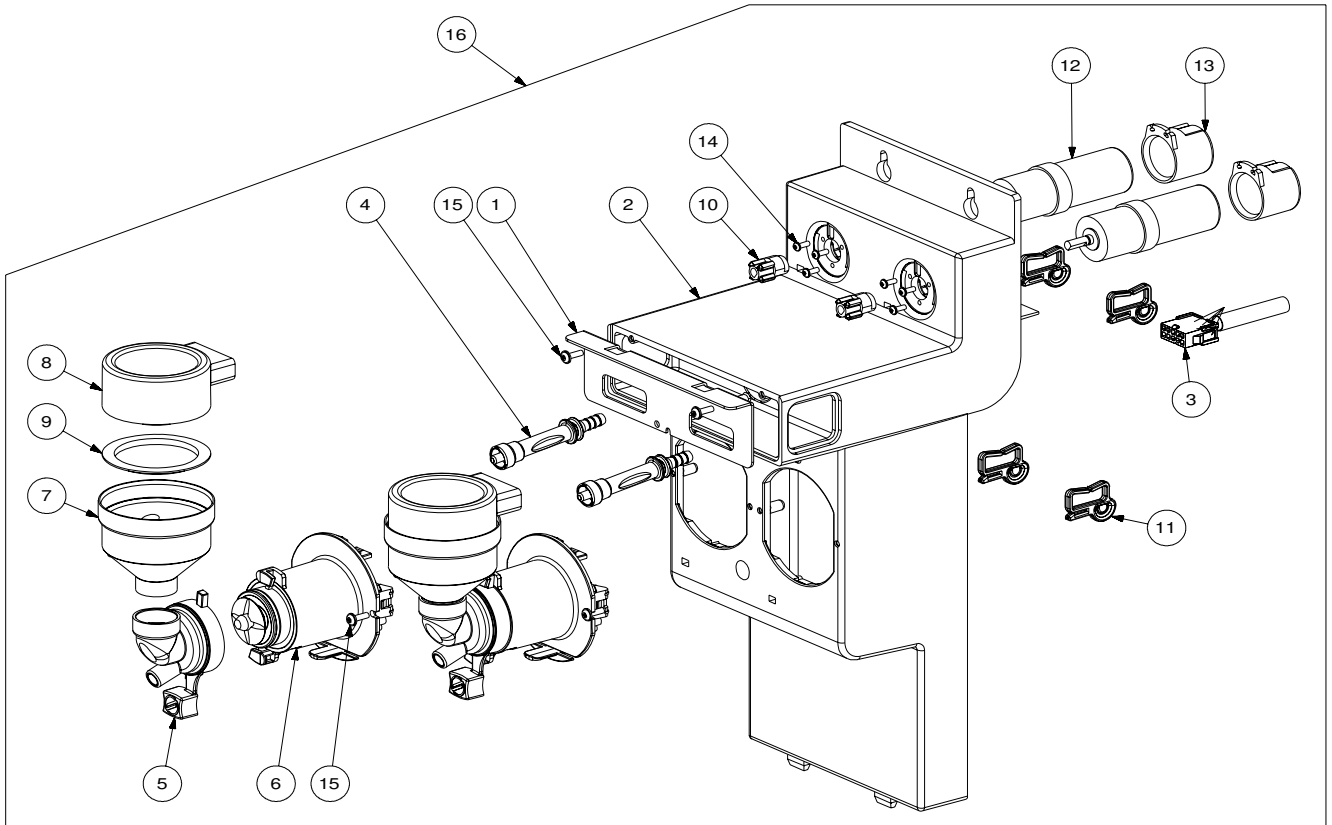

Rif.	Codice	Denominazione	Versioni
1	11008246	Lamiera Aspirazione 2 Cave	
2	11008259	Modulo 2 Motori	
3	11009585	Cablaggio 2 Mixer Sg650	
4	11011394	Ass. Ugello Espresso D.3	
5	9110.027.060	Ass. Corpo Mixer	
6	9110.160.06P	Assieme Motore Mixer '05	
7	9111.009.060	Imbuto Per Polveri Marrone	
8	9111.010.060	Coperchio Per Imbuto Marrone	
9	9111.011.060	Guarnizione Per Imbuto Marrone	
10	9111.131	Giunto Per Motore Solubili	
11	9111.718	Clip Passacavi	
12	9121.106.00P	Motoriduttore Zucchero 24v D.C.	
13	9121.155	Cuffia Per Motoriduttore	
14	U116.005	Vite Aut. Pt Tcb 3x8	
15	U116.006	Vite Aut. Pt Tcb 3.5x12 Wn1441 Znp	
16	11008258	Assieme Modulo 2 Motori	

Rif.	Codice	Denominazione	Versioni