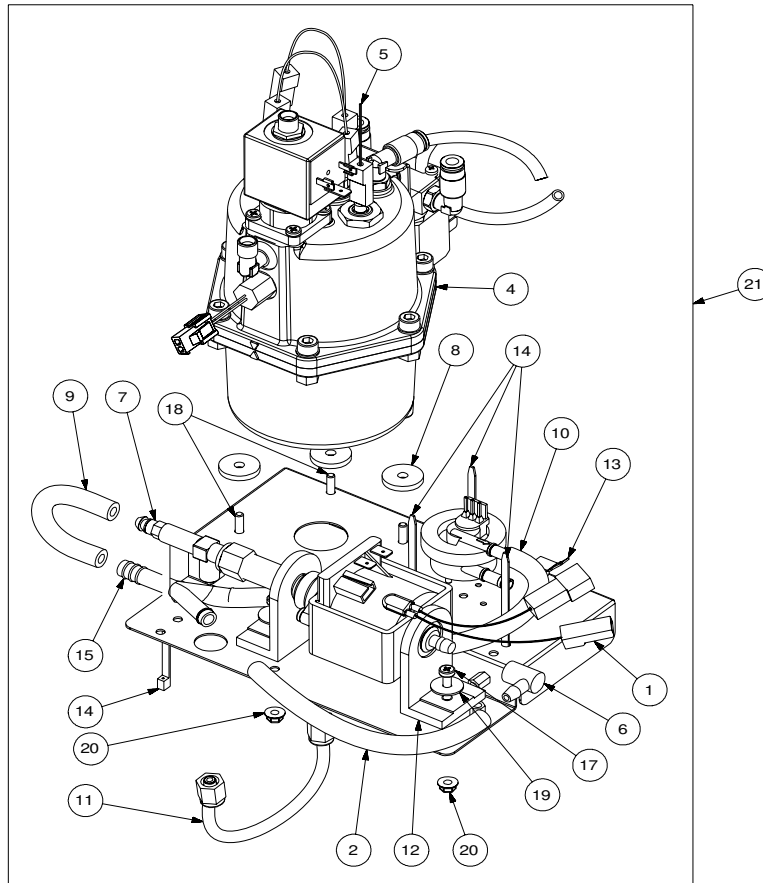

Rif.	Codice	Denominazione	Versioni	Rif.	Codice	Denominazione	Versioni
1	0862.668	Termoprotettore 100°C Con Faston					
2	11004111	Tubo Silicone 5x10 60 Shore L.210mm					
3	11008250	Supporto Caldaia					
4	11008611	Assieme Caldaia Doppia 230v 50hz					
5	11009591	Cablaggio Caldaia Caffè Sg650					
6	147920150	Raccordo A 90° in Santoprene Neutro					
7	9070.043.00A	Ass. Pompa Ulka Ex5 Sd1 Non Ritorno					
8	9111.501	Rondella Di Isolamento					
9	9972.125	Tubo Silicone 5x10 60 Shore L.110mm					
10	9972.171	Tubo Silicone 5x10 60 Shore L.260mm					
11	9979.A03	Ass. Tubo Teflon 4x6 L.275 1/8"-1/8"					
12	9991.056	Supporto Per Pompa					
13	NE13.022	Rivetto In Rame X Messa A Terra					
14	NF11.002	Fascetta Rta Art. 5203					
15	NV99.066	Raccordo In Plastica A "Y" A 3 Vie					
16	NV99.099	Turbina Digmesa Fhksc 12 Armita Oc					
17	U043.004	Vite Tcbc M4x16 Uni7687 Znp					
18	U046.003	Vite Tcbc M4x12 Rond.Dent.8.5 Znp					
19	U207.004	Rosetta Piana 4.3x16 Uni 6592 Znp					
20	U324.006	Dado M4 Flangiato Base Dentellata					
21	11008264	Ass. Supporto Caldaia 600cc