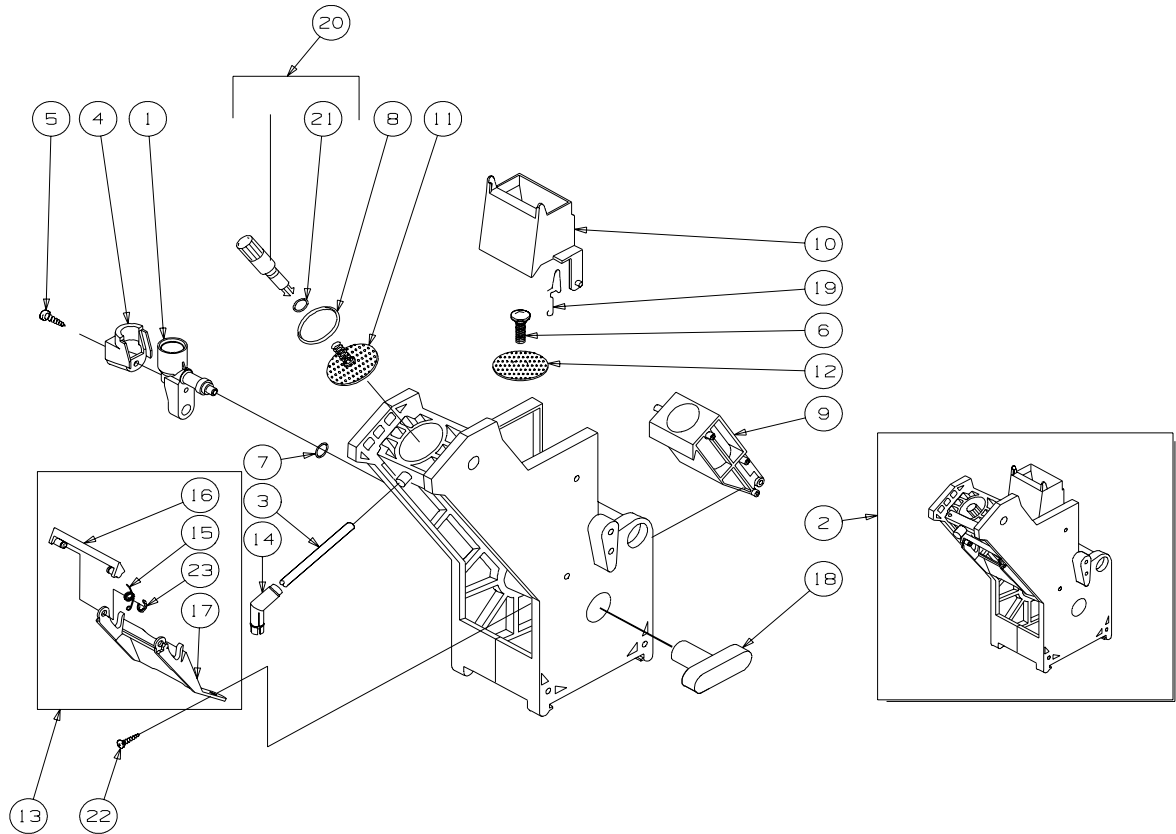

Rif.	Codice	Denominazione	Versioni
1	11005371	Manicotto gruppo caffè	
2	11005421	Gruppo Caffè 7gr Cristallo 600	
3	11009790	Tubo Silicone Marron 5x8 L.430 mm	
4	11010013	Carter X Manicotto gruppo preriscaldo	
5	129512921	Vite Tcb 2,9x12,7 Din 7981 Inox	
6	129851921	Vite Tsp M3x6 Uni 7688 Inox	
7	140321462	Or 2018 in Silicone	
8	140322061	Or 4112 In EPDM	
9	222711101	As. Cont. Caf. Mac. Mar. D=36 S/FO.X ras	
10	322001201	Raschiatore Mobile Marron TYP Stretto	
11	324000100	Doccia Ac. Inox d=34 c/vite x gruppo	
12	324000200	Doccia Ac. Inox d=34 x gruppo	
13	9110.067.060	Ass. Raschiatore x SG500/700	
14	9111.349	Ugello Erogazione Gomito	
15	9111.520	Molla x raschiatore sezione 0,6	
16	9111.537.060	Raschiatore Gruppo Caffè Marrone	
17	9111.539.060	Forcella Per Raschiatore	
18	9161.021.060	Chiave X Gruppo Caffè Marron	
19	9161.425	Molla x Tramoggia	
20	9169.A14.060	Ass. Perno x doccia completo marrone	
21	NM02.006	Or R5 EPDM	
22	U110.013	Vite Aut. Tcb 3,9x6,5 Din 7981 F Nik	
23	U701.006	Anello elastico 3,2	

Rif.	Codice	Denominazione	Versioni