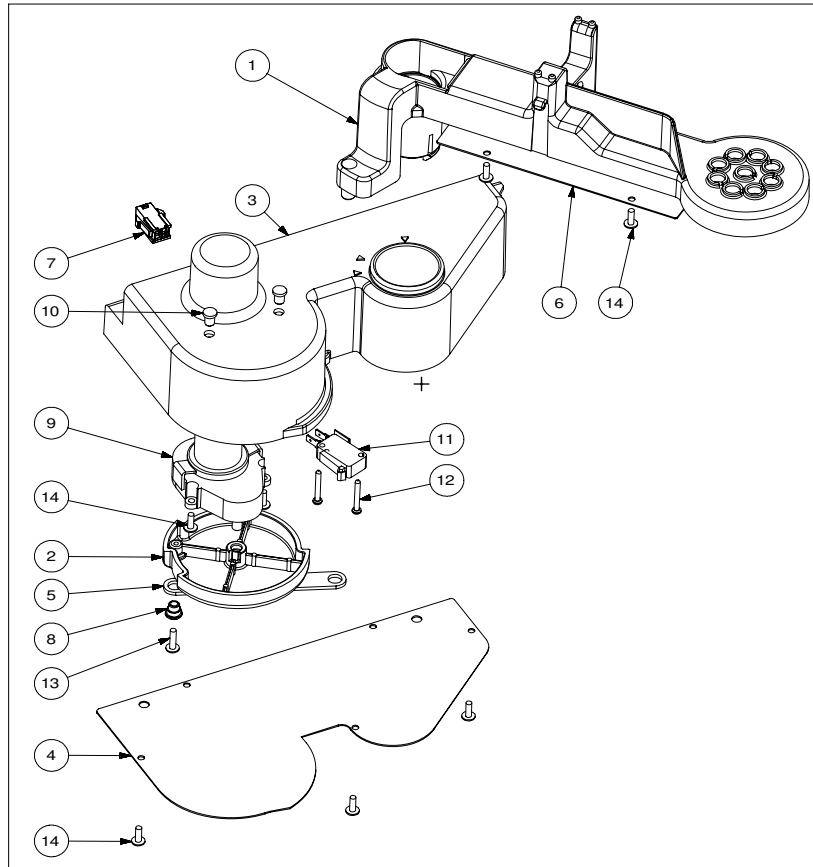

Rif.	Codice	Denominazione	Versioni
1	11008187	Braccio Girevole	
2	11008188	Camma Braccio	
3	11008189	Supporto Braccio	
4	11008240	Piastra Supporto Braccio	
5	11008241	Biella Braccio	
6	11008242	Piastra Per Braccio	
7	11009584	Cablaggio Ugelli Sg650	
8	9111.204	Boccola	
9	9121.107.00P	Motoriduttore Palette Fiber	
10	9161.305.150	Tappo Di Chiusura	
11	NE05.002	Microinterruttore	
12	U110.012	Vite Aut. Tcb 3x25 Din 7981 F Nik	
13	U116.002	Vite Aut. Pt Tcb 3.5x16 Wn 1441 Znp	
14	U116.006	Vite Aut. Pt Tcb 3.5x12 Wn1441 Znp	
15	11008186	Assieme Supporto Braccio	

Rif.	Codice	Denominazione	Versioni