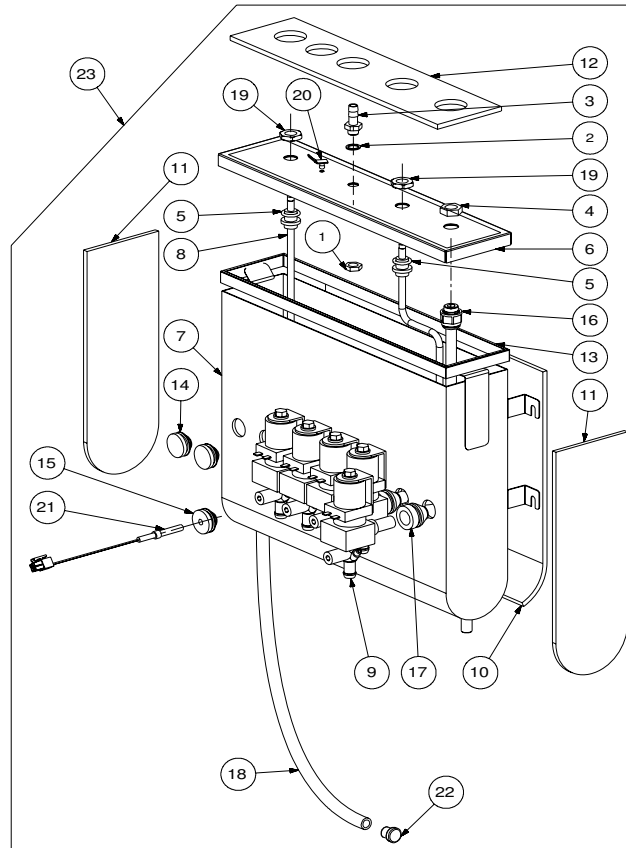

Rif.	Codice	Denominazione	Versioni	Rif.	Codice	Denominazione	Versioni
1	0871.139	Dado Esagonale Ch14 1/8 Gas					
2	0871.140	Rondella In Rame 10.2x13.5 Sp 1 Mm					
3	0871.141	Portagomma Maschio Cilindrico D.9					
4	0871.143	Dado Esagonale Ch18 1/4 Gas					
5	11000972	Or 3050 Fkm 80 Fd Peroxidica					
6	11008273	Coperchio Per Caldaia					
7	11008277	Assieme Caldaia Puntata					
8	11008282	Resistenza Elettrica 230v 2160w					
9	11008386	Elettrovalvola Solubili 24v Dc					
10	11009889	Isolante Retro-Fronte Caldaia					
11	11009951	Isolante Laterale Caldaia					
12	11009952	Isolante Superiore Caldaia					
13	11011556	Guarnizione Per Caldaia Solubili					
14	9011.195	Tappo Per Caldaia					
15	9011.210	Passatubo Per Sonda D.6 A Immersione					
16	9110.068	Assieme Tubo Per Limitatore					
17	9111.507	Passatubo Per Elettrov. Caldaia					
18	9972.313	Tubo Silicone 8x12 L.830 Mm					
19	9991.029	Dado M12 Per Resistenza					
20	NE13.022	Rivetto In Rame X Messa A Terra					
21	NE13.065	Assieme Sonda Solubili Mont.El					
22	NV03.006	Tappo Kapsto Lpn 615/010					
23	11008276	Ass. Caldaia Solubili Mont. 230v 2c