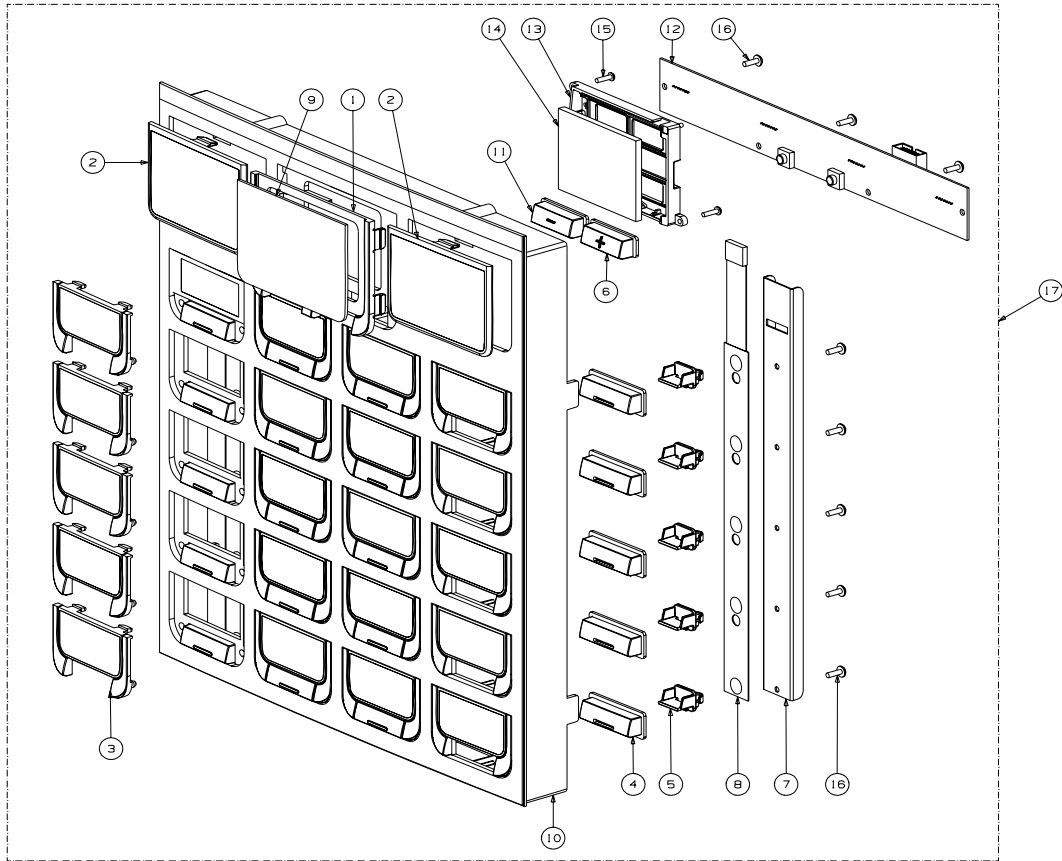

Rif.	Codice	Denominazione	Versioni
1	11008619	Mostrina Display	
2	11008620	Mostrina Pubblicitaria	
3	11008621	Mostrina Pulsante	
4	11008623	Pulsante	
5	11008630	Attuatore Pulsante	
6	11008631	Pulsante Display "+"	
7	11008632	Supporto Tastiera Membrana	
8	11008633	Tastiera Membrana	
9	11008635	Vetrino Display	
10	11008688	Pannello Tastiera	
11	11008746	Pulsante Display "-"	
12	11008817	Scheda Interfaccia X Displ.Sg650	
13	149202400	Supporto Display Smart1 Digital	
14	181556400	Basetta Elettronica Display Grafico	
15	U116.003	Vite Aut.Pt Tcb 3x12 Wn 1441 Znp	
16	U116.006	Vite Aut. Pt Tcb 3.5x12 Wn1441 Znp	
17	11008613	Ass.Pulsantiera Montata Sg650	

Rif.	Codice	Denominazione	Versioni