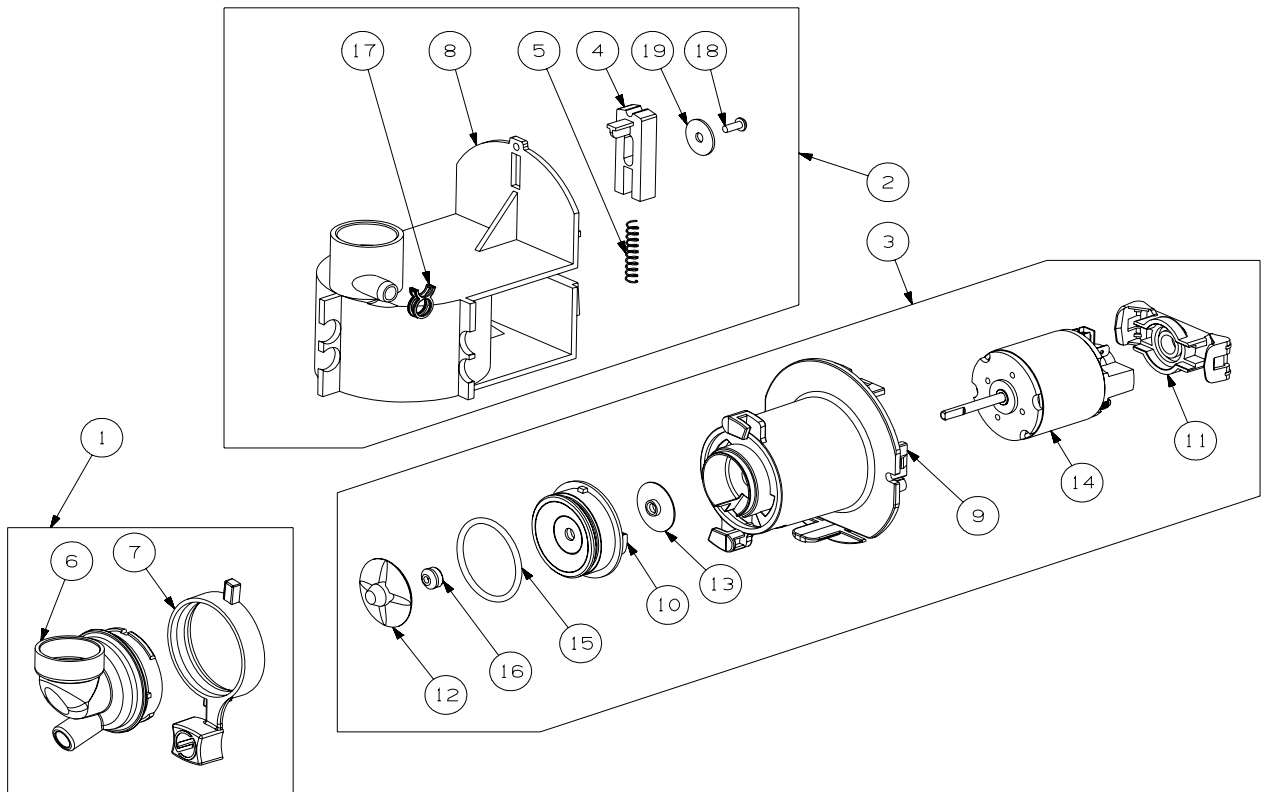

Rif.	Codice	Denominazione	Versioni
1	9110.027.060	Ass. Corpo Mixer	
2	9110.130.060	Assieme Miscelatore The'	
3	9110.160.06P	Assieme Motore Mixer '05	
4	9111.209.060	Cursore X Fissaggio Mix A Spirale	
5	9111.211	Molla Per Cursore Miscelatore	
6	9111.227.060	Corpo Mixer	
7	9111.230.270	Ghiera Di Blocc. Mixer Arancio	
8	9111.643.060	Miscelatore The' Per Tubo 11 Mm	
9	9111.769.150	Flangia Mixer '05	
10	9111.770.060	Copertura Flangia Mixer '05	
11	9111.771.270	Aggancio Motore Arancio Ral2004 Mixer'05	
12	9111.772.060	Ventolina A Disco Mixer '05	
13	9111.773.060	Anello Protezione Motore Mixer '05	
14	9121.248.00P	Motore Mixer '05 24v Dc	
15	NM03.012	Or Orm 0320-25 Nbr	
16	NM05.015	V-Ring Mixer '05	
17	NV99.072	Fascetta Stringitubo D.11.6-12.3	
18	U116.005	Vite Aut. Pt Tcb 3x8	
19	U207.004	Rosetta Piana 4.3x16 Uni 6592 Znp	

Rif.	Codice	Denominazione	Versioni