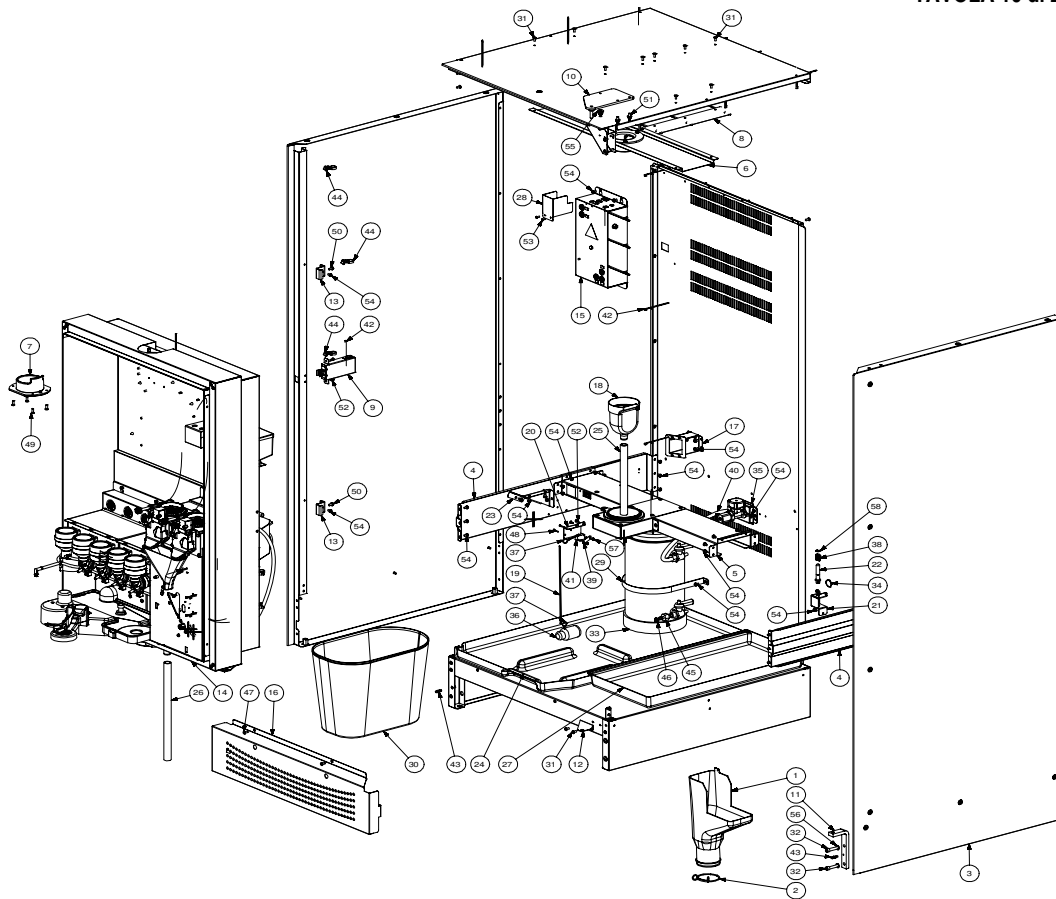

Rif.	Codice	Denominazione	Versioni
1	0862.111.050	Scivolo Fondi	
2	0862.112	Anello Sacco Fondi 8p	
3	11007638	Assieme Carcassa Rivettata	
4	11007662	Assieme Traversa Dx Sx Fianchi	
5	11008254	Assieme Traversa Inferiore	
6	11008255	Assieme Traversa Superiore	
7	11008268	Perno Superiore Di Rotazione	
8	11008285	Supporto Cablaggi Tetto	
9	11008480	Assieme Interblocco	
10	11008614	Assieme Saldato Cardine Superiore	
11	11008668	Cardine Inferiore	
12	11008669	Piastra Cardine Inferiore	
13	11008671	Aggancio Asta Serratura	
14	11008674	Ass. Piastra Girevole Momt. 2c 2m	Solo vers. 2 Macinino
14	11010056	Ass. Piastra Girevole Momt. 1m Sg650	Solo vers. 1 Macinino
15	11008831	Ass. Trasformatore Montato 230v	
16	11008859	Ass.Fascia Battiscopa Sg650	
17	11009123	Assieme Condotto Aspirazione Ventilatore	
18	11009607	Convogliatore Scarico Liquidi Centrale	
19	11009608	Catenella X Livello Scarico	
20	11009609	Piastra Supporto Micro Galleggiante	
21	11009671	Supporto Perno Fissaggio 90<S>	
22	11009672	Perno Fissaggio Piastra Girevole	
23	11009675	Omega Fissaggio Piastra Girevole	
24	11009677	Vasca Di Fondo	
25	11009792	Tubo Pvc 16x22 L.250mm	
26	11009793	Tubo Pvc 16x22 L.350mm	
27	11009852	Vasca Di Fondo Dx	
28	11009894	Piastra Di Sicurezza Connettori	
29	11011627	Fascia Fissaggio Depuratore Sg650	
30	12000031	Secchio Rosso	
31	12000962	Rivetto Multi-Grip 4.8x11 Tt Cod.28925	
32	12001174	Vite Tcei M8x35 Uni 5931 Zin	
33	1414.001	Addolcitore	
34	1431.003	Anello Portachiavi	
35	9110.136.00P	Ass. Elettrovalvola Entrata Acqua 24v	
36	9111.130	Galleggiante X Livello Scarico	
37	9111.148	Anello Elastico Per Galleggiante	
38	9111.355	Molla Per Pulsante Rendiresto	
39	9111.407	Piastrina Per Micro	
40	9972.142	Tubo Silicone 8x12 L.400 Mm	
41	NE05.041	Microinterruttore	
42	NF11.002	Fascetta Rta Art. 5203	
43	NF11.041	Perno Per Battiscopa	
44	NF11.043	Fascetta Con Aggancio	
45	NR07.059	Resca Standard "F" 3/8x09	
46	NV99.072	Fascetta Stringitubo D.11.6-12.3	

Rif.	Codice	Denominazione	Versioni
47	U043.008	Vite Tcbc M5x10 Uni 7687 Znp	
48	U043.023	Vite Tcbc M3x18 Uni7687 Znp	
49	U044.011	Vite Tspc M5x16	
50	U046.005	Vite Te M5x10 C/Rondella	
51	U046.006	Vite Te M6x10 C/Rondella	
52	U109.011	Vite Aut.Tcb 3.9x9.5 Din 7981 C Nik	
53	U110.003	Vite Aut. Tcb 3.5x9.5 Senza Punta	
54	U127.011	Vite Tapt.Tcb M5x8 Din 7500c Znp	
55	U207.013	Rosetta Piana 6.5x18 Uni 6592 Znp	
56	U208.009	Rosetta Dent. 8.4x15 Uni 3703 Bru	
57	U324.005	Dado M3 Flangiato Base Dentellata	
58	U701.003	Anello Elastico 7 Uni 7434