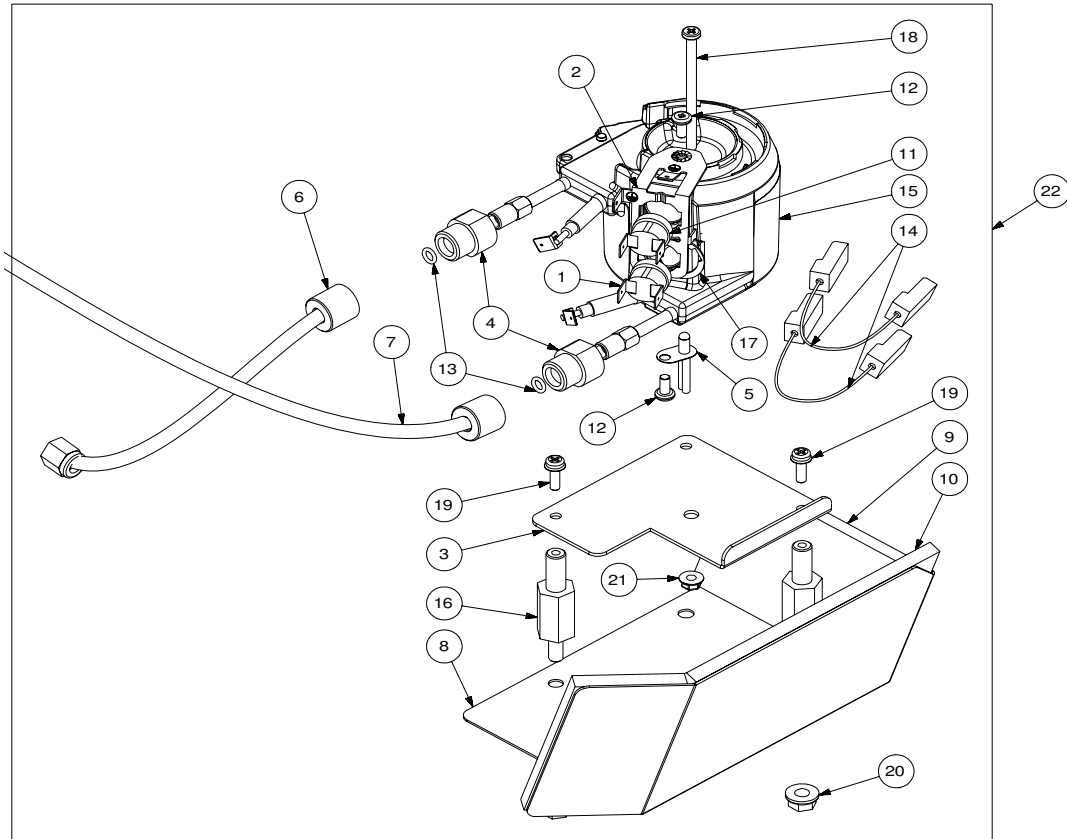

Rif.	Codice	Denominazione	Versioni
1	11005558	Termostato 190° Nc Faston 90°	
2	11007907	Molla Per Termostati Con Faston Di Terra	
3	11008251	Supporto Caldaia Vapore	
4	11008257	Raccordo Caldaia Vapore	
5	11009589	Sonda Vapore	
6	11009782	Assieme Tubo X Ev 3vie	
7	11009784	Ass.Tubo X Blocchetto Ev	
8	11010727	Copertura Caldaia Vapore	
9	11011724	Isolante Laterale Caldaia Vapore	
10	11011726	Isolante Caldaia Vapore	
11	12000804	Termostato 190° 1nt-08I-6067	
12	129573202	Vite Tcb Ph/Tt 4x8 - Uni8112 Znp	
13	140321462	Or 2018 Silicone	
14	1813.628	Cablaggio Protezione Termica	
15	282058758	Ass.Cald.Tubol.Senza Resist.1100w 230v	
16	9111.325	Perno Supporto Ugelli	
17	9991.085	Rondella Fermatermostati	
18	U043.033	Vite Tcbc M4x60	
19	U046.003	Vite Tcbc M4x12 Rond.Dent.8.5 Znp	
20	U324.004	Dado M6 Fiangiato Base Dentellata	
21	U324.006	Dado M4 Fiangiato Base Dentellata	
22	11008266	Assieme Caldaia Vapore	

Rif.	Codice	Denominazione	Versioni