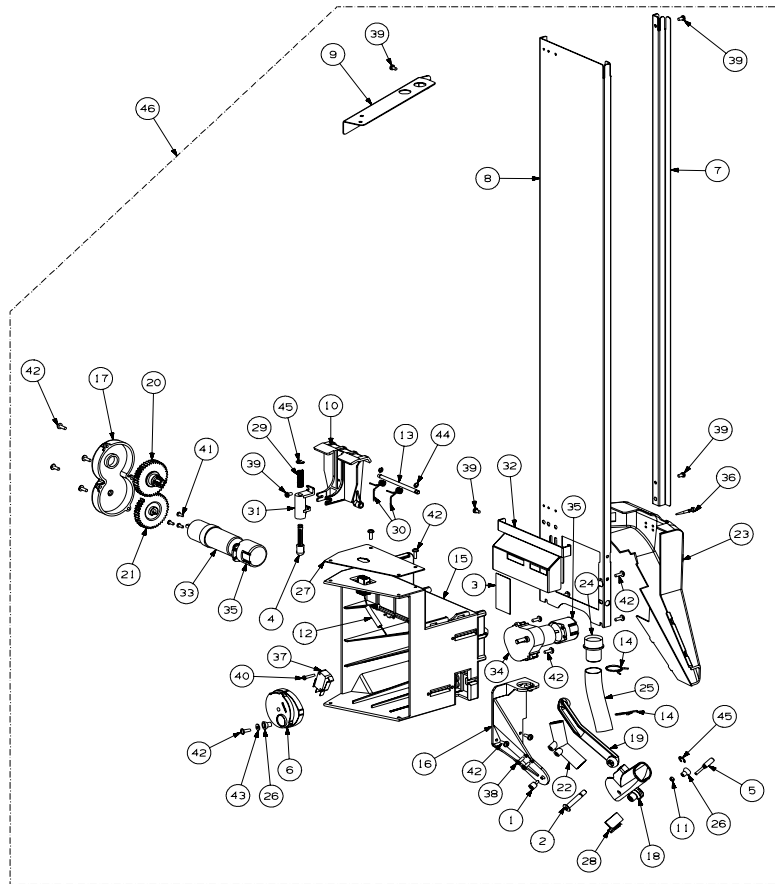

Rif.	Codice	Denominazione	Versioni	Rif.	Codice	Denominazione	Versioni
1	11000388	Pomello M3 Basculina Zucchero					
2	11000389	Perno Zigrinato Basculina Zucchero					
3	11001467	Etichetta Adesiva Pvc 54x30 Mm					
4	11002209	Puntale					
5	11004295	Pomello Bloccaggio Biella Tubo Zucch.					
6	11008685	Camma Zucchero E Palette					
7	11009139	Guida Palette Regolabile					
8	11009171	Guida Palette					
9	11009172	Staffa Per Guida Palette					
10	11010332	Espulsore Palette Nero Mod.					
11	123160302	Dado M3 Alto Uni 5587					
12	1863.611	Cablaggio Distributore Palette					
13	9111.376	Perno Per Espulsore Palette					
14	9111.553	Molla Autoserrante X Tubo D.22					
15	9111.684.A20	Supporto Palettiera					
16	9111.686.A20	Supporto Basculina Zucchero					
17	9111.687.A20	Coperchio Ingranaggi					
18	9111.690	Basculina Zucchero					
19	9111.691	Biella Distributore Zucchero					
20	9111.694	Giunto Con Ingranaggio					
21	9111.695	Ingranaggio Z40					
22	9111.697	Raccordo Tubo Zucchero					
23	9111.698.A20	Scivolo Palette					
24	9111.699	Bocchetta Tubo Zucchero					
25	9111.700	Tubo Zucchero					
26	9111.705	Perno Sferico					
27	9111.707	Piastra Rinforzo Palettiera					
28	9111.727	Paratia Basculina Zucchero					
29	9111.729	Molla Puntale					
30	9111.730	Molla Espulsore Palette					
31	9111.737	Supporto Puntale					
32	9111.739	Carter X Espulsore Palette					
33	9121.106.00P	Motoriduttore Zucchero 24v D.C.					
34	9121.107.00P	Motoriduttore Palette Fiber					
35	9121.155	Cuffia Per Motoriduttore					
36	9161.082	Aggancio In Gomma					
37	NE05.002	Microinterruttore					
38	U110.003	Vite Aut. Tcb 3.5x9.5 Senza Punta					
39	U110.004	Vite Aut. Tcb 3.5x6.5 Senza Punta					
40	U110.007	Vite Aut. Tcb 2.9x16 Din 7981 F Nik					
41	U116.005	Vite Aut. Pt Tcb 3x8					
42	U116.006	Vite Aut. Pt Tcb 3.5x12 Wn1441 Znp					
43	U201.001	Rosetta Piana 3.2x9 Din7349 Znp					
44	U701.006	Anello Elastico 3.2					
45	U701.011	Anello Elastico 5 Uni 7434					
46	11009170	Ass. Distrib. Palette/Zucchero 24V DC SG650