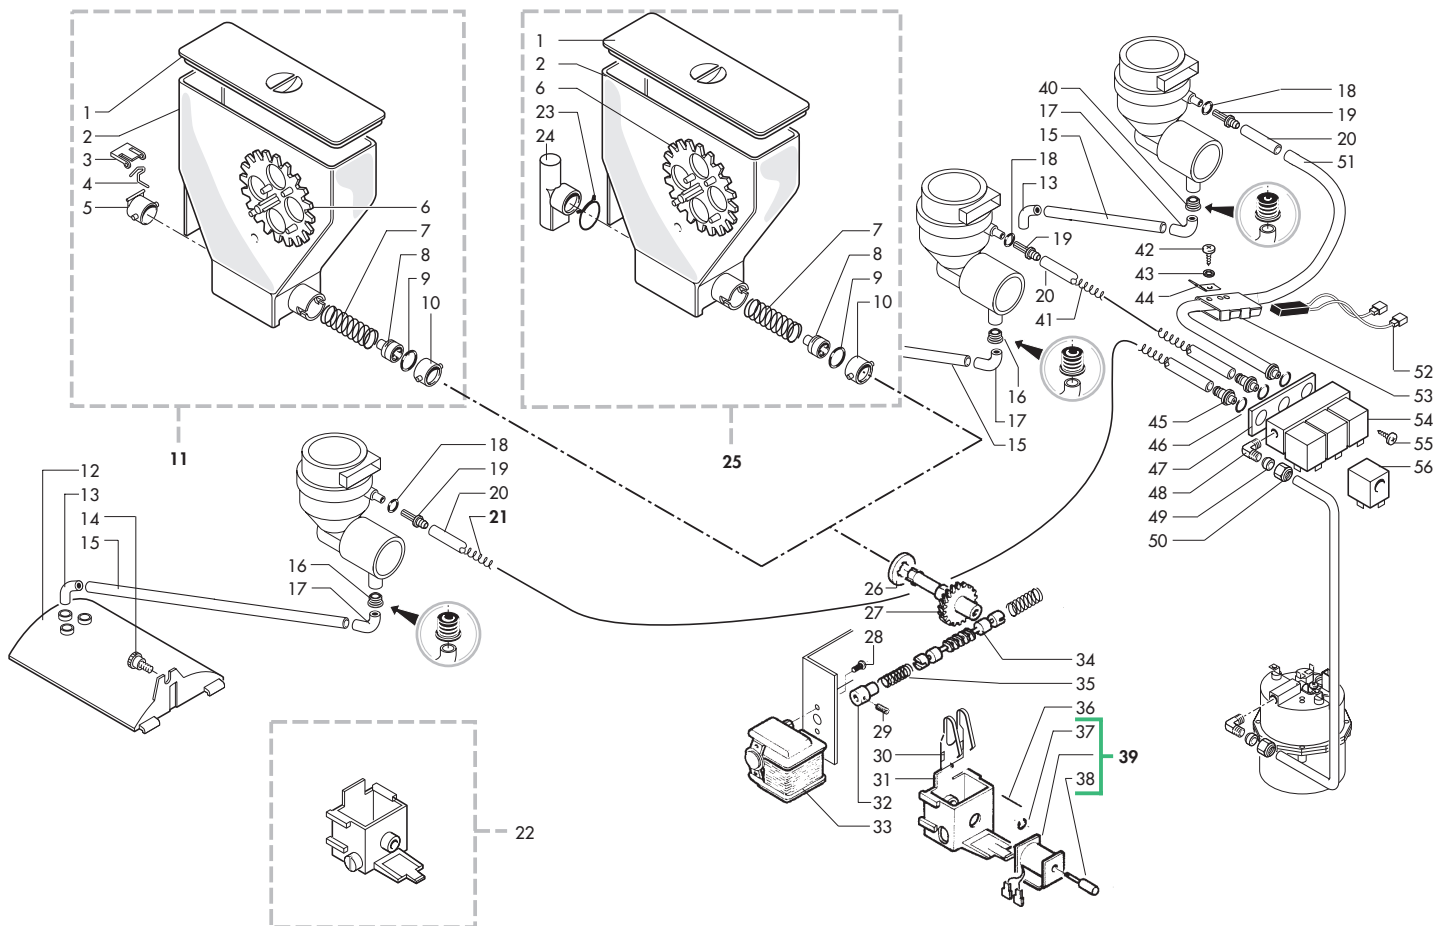

Rif.	Codice	Denominazione	Versioni
1	9111.013.060	Coperchio x polveri marron	
2	9111.012.100	Serbatoio x polveri	
3	9111.015.060	Sportellino per polveri marron	
4	9111.091	Molla per boccola erogatore polveri	
5	9111.018.060	Boccola anteriore marron	
6	9111.014.060	Ruota per polveri marron	
7	9111.019	Molla x polveri	
8	9111.017.060	Giunto x molla marron	
9	NM03.013	OR T 2,3 D 15 NBR	
10	9111.016.060	Boccola posteriore marron	
11	9110.001.060	Ass. serbatoio polveri marron	
12	0721.026	Carter x vano erogazione	
13	9111.116	Manicotto x tubo silicone	
14	0749.015	Pomello x gettoniera	
15	9972.057	Tubo silicone marron 5x8 L.2000 mm	
16	9111.025	Guarnizione tubo	
17	9111.164	Raccordo x miscelatore	
18	NM03.027	OR ORM 0050-10 NBR	
19	9111.040.060	Raccordo x imbuto marron	
20	9972.022	Tubo silicone 5x8 L.2 metri	
21	0701.083	Molla x tubo prodotto 3	
22	9110.004.060	Ass. riduttore x polveri marron	
23	9111.177	Molla x boccola anteriore a 90°	
24	9111.171	Boccola anteriore a 90°	
25	9110.017.060	Ass. serbatoio decaffeinato	
26	9111.004	Rondella x molla	
27	9111.001.060	Ruota Z 40 marron	
28	U043.003	Vite TCBC M4,0x8 UNI 7687 ZNP	
29	U019.001	Vite STEI M4,0x4 UNI 5923 BRU	
30	9111.044	Molla x ruota dentata	
31	9111.003.060	Carcassa x ingranaggio marron	
32	9111.006	Giunto x motore	
33	9121.035.00A	Motore dosatore polveri 230V	
33	9121.035.00F	Motore dosatore polveri 120V	
33	9121.035.00H	Motore dosatore polveri 240V	
33	9121.035.00N	Motore dosatore polveri 220V 60Hz	
34	9111.002	Vite senza fine modulo 1	
35	9111.007	Molla di collegamento	
36	9111.037	Fermo x vite	
37	U701.002	Anello elastico 2,3 UNI 7434	
38	9121.086	Pistoncino x bobina maggiorato	
39	9129.A12.00A	Ass. bobina rid.polveri 230/240V	anche 240V
39	9129.A12.00F	Ass. bobina rid.polveri 120V	
39	9129.A12.00N	Ass. bobina rid.polveri 220V 60HZ	
40	9111.172	Guarnizione tubo con strozzatura	

Rif.	Codice	Denominazione	Versioni
41	0701.082	Molla x tubo prodotto 2	
42	U127.002	Vite TAPT.TCB M4,0x20 DIN 7500C ZNP	
43	U208.001	Rosetta dent. 4,3x8 UNI 3703 BRU	
44	NE15.003	Linguetta maschio piana 6,3 D 5,2	
45	9991.006	Raccordo portagomma	
46	NM01.004	OR 2025 silicone	
47	9111.176	Guarnizione isolante x blocch. E.V.	
48	NR05.001	Raccordo Bicono a L M 1/8X06 OTT	
49	9991.008	Boccola esterna d.6	
50	9991.007	Dado x raccordo 1/8"	
51	0721.A24	Ass. tubo riscaldato x mix	
52	NE12.007	PTC Eichenauer 140° con terminali	
53	9111.165	Piastrina x riscaldatore	
54	9121.011.00A	Blocchetto elettrovalvole 230 V	
54	9121.011.00F	Blocchetto elettrovalvole 120V	
54	9121.011.00H	Blocchetto elettrovalvole 240V	
54	9121.011.00N	Blocchetto elettrovalvole 220V 60Hz	
55	U109.005	Vite aut.TCB 3,5x16 DIN 7981 C NIK	
56	0701.R01.00A	Bobina el.valv. prodotti 230V	
56	0701.R01.00F	Bobina el.valv. prodotti 120V	
56	0701.R01.00H	Bobina el.valv. prodotti 240V	
56	0701.R01.00N	Bobina el.valv. prodotti 220V 60Hz