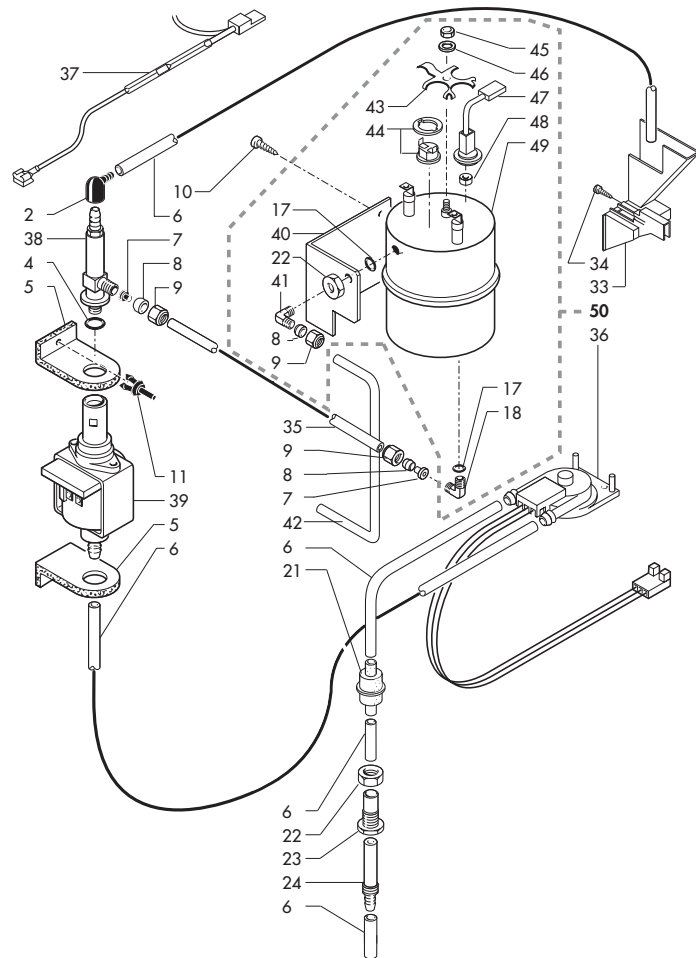

Rif.	Codice	Denominazione	Versioni
1	0721.831	Cablaggio silicone blu termofusib.	
2	9991.021	Raccordo in gomma a 90°	
3	9079.A08	Assieme valvola di sicurezza DA	
4	NM02.020	OR 2031 EPDM	
5	9991.056	Supporto x pompa	
6	9972.022	Tubo silicone 5x8 L.2 metri	
7	9991.009	Boccola interna d.4	
8	9991.008	Boccola esterna d.6	
9	9991.007	Dado x raccordo 1/8"	
10	U109.004	Vite aut.TCB 4,8x9,5 DIN 7981 C NIK	
11	NF11.005	Rivetto ITW D 5,5	
12	9070.026.00A	Pompa 230V	anche 240V
12	9070.026.00F	Pompa 120V	
12	9070.026.00N	Pompa 220V 60HZ	
13	9991.085	Rondella fermatermostati	
14	NE09.017	Termostato 115°NC faston 90°	
15	9011.044.00A	Ass. corpo superiore magg. 230V	anche 220V 60HZ
15	9011.044.00F	Ass. corpo superiore magg. 120V	
15	9011.044.00H	Ass. corpo superiore magg. 240V	
16	0721.020	Piastra fissaggio caldaia	
17	NM01.003	OR 2018 silicone	
18	9991.010	Raccordo 1/8 a 90° con OR	
19	0721.035	Tubo x caldaia in rame	
20	9991.108	Raccordo a 90° con faston di terra	
21	NV99.001	Filtro in aspirazione	
22	9991.035	Dado 1/8"H 4,5	
23	0721.044	Raccordo femmina x mobiletto	
24	0721.045	Raccordo maschio in ot x mobiletto	
25	U043.012	Vite TCBC M4,0x6 UNI 7687 ZNP	
26	9011.004	Molla fermatermostati	
27	9019.A08	Ass. sensore DA	
28	U046.001	Vite TEFZ M5,0x16 UNI 6921 ZNP	
29	NE15.003	Linguetta maschio piana 6,3 D 5,2	
30	NM01.014	OR 177 silicone	
31	9011.010	Corpo inferiore maggiorato	
32	9010.018.00A	Ass. caldaia DA5P Instant 230V	anche 220V 60HZ
32	9010.018.00F	Ass. caldaia DA5P Instant 120V	
32	9010.018.00H	Ass. caldaia DA5P Instant 240V	
33	0702.031.060	Canalino x drenaggio marron	
34	U109.001	Vite aut.TCB 2,9x13 DIN 7981 C NIK	
35	9971.015	Tubo teflon 4x6 L.2 metri	
36	9160.039	Ass. turbina VDE con cavi	
37	0721.866	Cablaggio silicone blu termofusib.	
38	9079.A19	Ass. valv. sicurezza DA 5P Instant	
39	9070.034.00A	Pompa Ulka EP7 230V	anche 240V