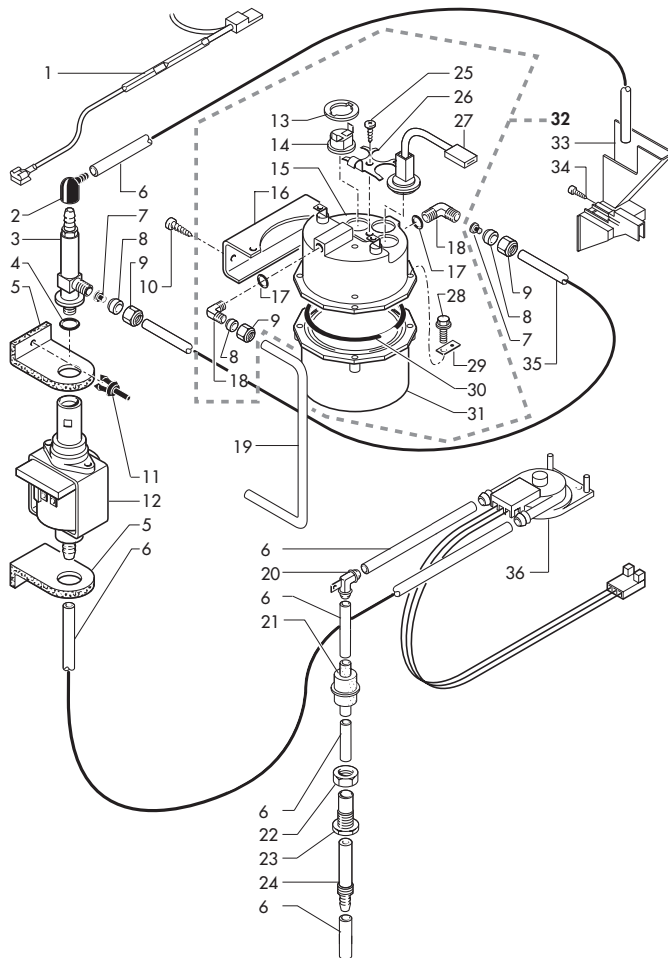

Rif.	Codice	Denominazione	Versioni
1	0721.831	Cablaggio silicone blu termofusib.	
2	9991.021	Raccordo in gomma a 90°	
3	9079.A08	Assieme valvola di sicurezza DA	
4	NM02.020	OR 2031 EPDM	
5	9991.056	Supporto x pompa	
6	9972.022	Tubo silicone 5x8 L.2 metri	
7	9991.009	Boccola interna d.4	
8	9991.008	Boccola esterna d.6	
9	9991.007	Dado x raccordo 1/8"	
10	U109.004	Vite aut.TCB 4,8x9,5 DIN 7981 C NIK	
11	NF11.005	Rivetto ITW D 5,5	
12	9070.026.00A	Pompa 230V	anche 240V
12	9070.026.00F	Pompa 120V	
12	9070.026.00N	Pompa 220V 60HZ	
13	9991.085	Rondella fermatermostati	
14	NE09.017	Termostato 115°NC faston 90°	
15	9011.044.00A	Ass. corpo superiore magg. 230V	anche 220V 60HZ
15	9011.044.00F	Ass. corpo superiore magg. 120V	
15	9011.044.00H	Ass. corpo superiore magg. 240V	
16	0721.020	Piastra fissaggio caldaia	
17	NM01.003	OR 2018 silicone	
18	9991.010	Raccordo 1/8 a 90° con OR	
19	0721.035	Tubo x caldaia in rame	
20	9991.108	Raccordo a 90° con faston di terra	
21	NV99.001	Filtro in aspirazione	
22	9991.035	Dado 1/8"H 4,5	
23	0721.044	Raccordo femmina x mobiletto	
24	0721.045	Raccordo maschio in ot x mobiletto	
25	U043.012	Vite TCBC M4,0x6 UNI 7687 ZNP	
26	9011.004	Molla fermatermostati	
27	9019.A08	Ass. sensore DA	
28	U046.001	Vite TEFZ M5,0x16 UNI 6921 ZNP	
29	NE15.003	Linguetta maschio piana 6,3 D 5,2	
30	NM01.014	OR 177 silicone	
31	9011.010	Corpo inferiore maggiorato	
32	9010.018.00A	Ass. caldaia DA5P Instant 230V	anche 220V 60HZ
32	9010.018.00F	Ass. caldaia DA5P Instant 120V	
32	9010.018.00H	Ass. caldaia DA5P Instant 240V	
33	0702.031.060	Canalino x drenaggio marron	
34	U109.001	Vite aut.TCB 2,9x13 DIN 7981 C NIK	
35	9971.015	Tubo teflon 4x6 L.2 metri	
36	9160.039	Ass. turbina VDE con cavi	
37	0721.866	Cablaggio silicone blu termofusib.	
38	9079.A19	Ass. valv. sicurezza DA 5P Instant	
39	9070.034.00A	Pompa Ulka EP7 230V	anche 240V