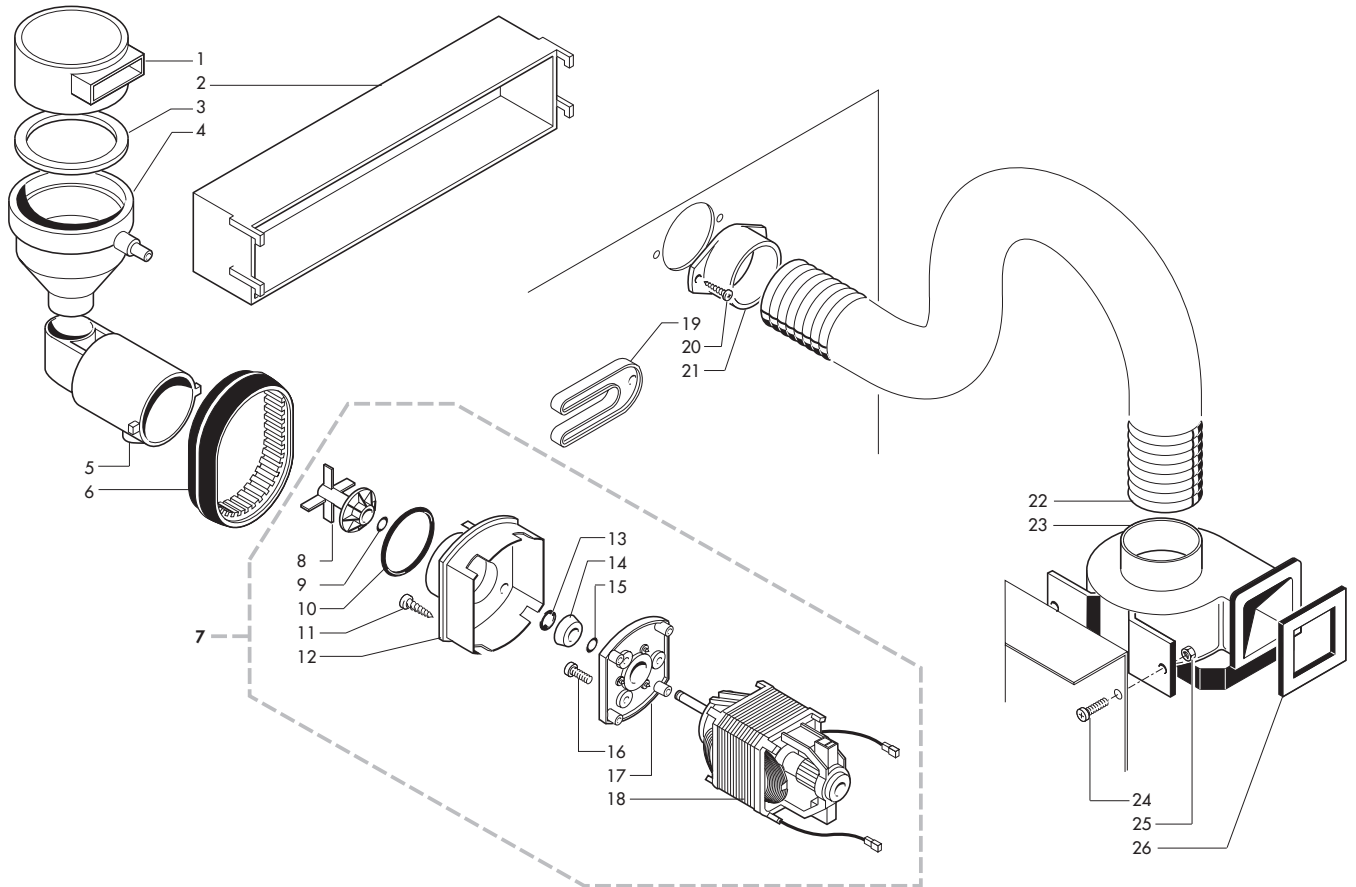

Rif.	Codice	Denominazione	Versioni
1	9111.010.060	Coperchio x imbuto marron	
2	0701.099.060	Carter di aspirazione serigrafato	
3	9111.011.060	Guarnizione x imbuto marron	
4	9111.009.060	Imbuto x polveri marron	
5	9111.023.060	Contenitore di miscelazione marron	
6	9111.021	Supporto motore	
7	9110.009.15A	Ass. motore miscelatore D60 230V	anche 220V 60HZ
7	9110.009.15F	Ass. motore miscelatore D60 120V	
7	9110.009.15H	Ass. motore miscelatore D60 240V	
8	9111.082.060	Ventola x miscelatore marron	
9	NM05.004	V-Ring V6S	
10	NM03.012	OR ORM 0320-25 NBR	
11	U143.003	Panelvit TCB 3,5x16 testa d.8 ZNP	
12	9111.086.150	Flangia anteriore grigia c/rondella	
13	U701.001	Anello elastico 4 UNI 7434	
14	9111.084.060	Rondella x miscelatore marron	
15	NM05.004	V-Ring V6S	
16	U043.003	Vite TCBC M4,0x8 UNI 7687 ZNP	
17	9111.087.060	Flangia post. marron con rondella	
18	9121.056.00A	Motore miscelatore D60 230V	anche 220V 60HZ
18	9121.056.00F	Motore miscelatore D60 120V	
18	9121.056.00H	Motore miscelatore D60 240V	
19	9111.083.060	Forcella x ventola marron	
20	U109.003	Vite aut.TCB 3,5x9,5 DIN 7981 C NIK	
21	0701.029.060	Bocchetta di aspirazione marron	
22	0721.034	Tubo spiralato	
23	9121.009.00A	Motore con ventola 230 V	
23	9121.009.00F	Motore con ventola 120V	
23	9121.009.00H	Motore con ventola 240 V	
23	9121.009.00N	Motore con ventola 220V 60Hz	
24	U043.001	Vite TCBC M4,0x10 UNI 7687 ZNP	
25	U302.003	Dado Esagonale M4 UNI 5588 ZNP	
26	9111.088	Guarnizione adesiva x aspiratore	

Rif.	Codice	Denominazione	Versioni