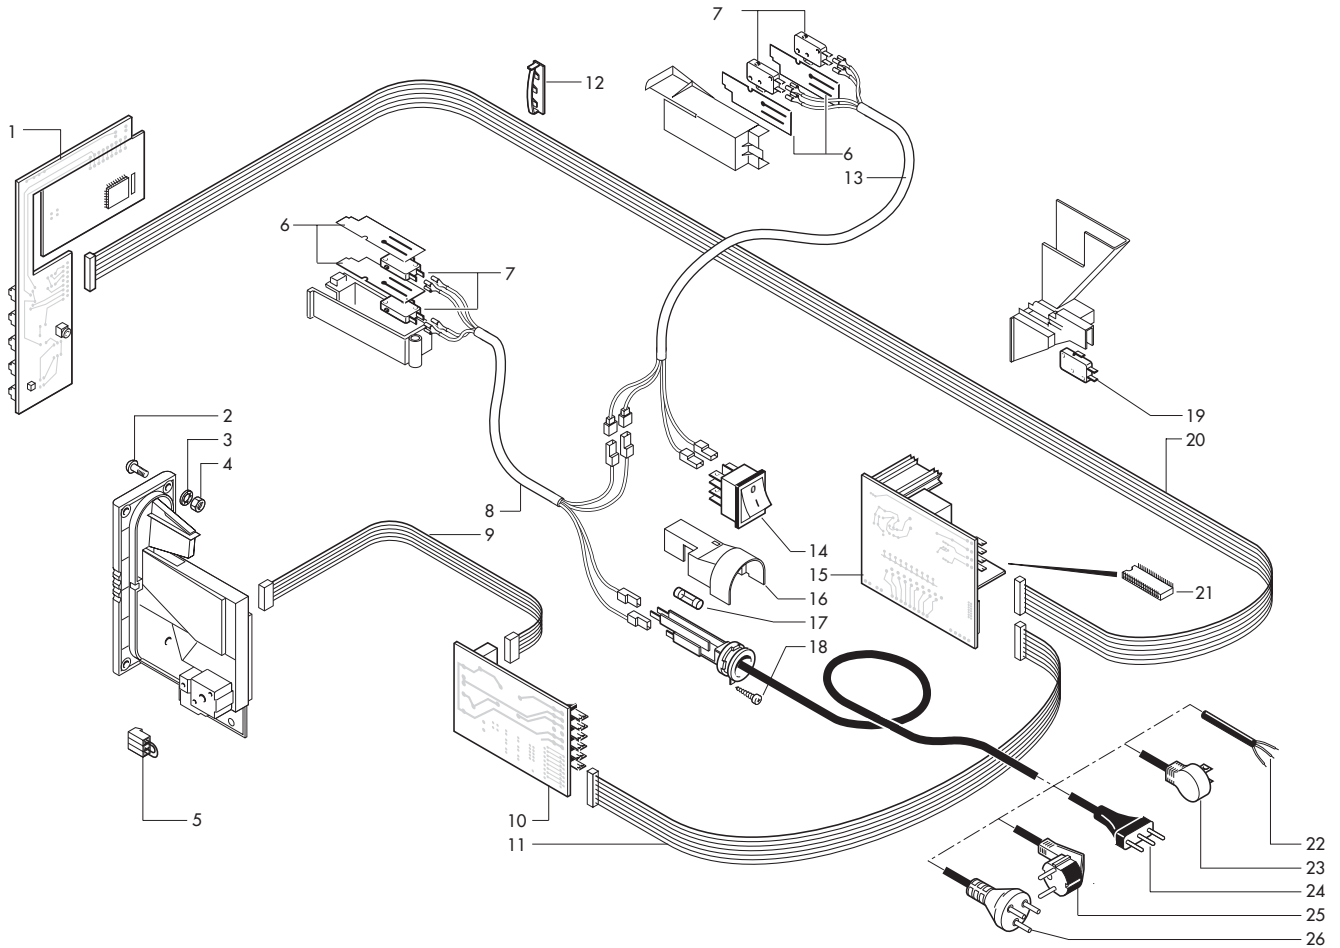

Rif.	Codice	Denominazione	Versioni
1	0721.822	Tastiera con display DA 5P V1	
2	NV02.022	Vite TCB M4,0x14 INOX	
3	U208.001	Rosetta dent. 4,3x8 UNI 3703 BRU	
4	U302.003	Dado Esagonale M4 UNI 5588 ZNP	
5	0702.841	Connettore ass. x uso gratuito	
6	9991.054	Isolante in mylar x micro	
7	NE05.021	Microinterruttore	
8	0702.842	Cavo x microinterruttori	
9	0702.839	Flat cable interfaccia gettoniera	
10	0702.837.00A	Scheda x NRI G13 200/240V 50/60Hz	Caldaia 1000W anche 220V 60Hz e anche 240V
10	0702.837.00F	Scheda x NRI G13 100/120V 50/60Hz	Caldaia 1000W
10	0721.862.00A	Scheda int.get.1500W DA5P Inst.230V	Caldaia 1500W anche 220V 60Hz e anche 240V
10	0721.862.00F	Scheda int.get.1500W DA5P Inst.120V	Caldaia 1500W
11	0702.838	Flat cable CPU interfaccia NRI G13	
12	NE17.001	Fermacavo ITW 99-1686-1100	
13	0721.838	Cavo x microinterruttori	
14	NE03.003	Interruttore Molveno	
15	0721.824.00A	Scheda CPU 5P Inst.ISP SD 200/240V	Caldaia 1000W (E I PL RA)
15	0721.824.00F	Scheda CPU 5P Inst.ISP SD 100/120V	Caldaia 1000W
15	0721.837.00A	Scheda CPU 5P Inst.EDF SD 200/240V	Caldaia 1000W (A AUS BX CH D) (F GB H ROK S)
15	0721.837.00F	Scheda CPU 5P Inst.EDF SD 100/120V	Caldaia 1000W (CDN USA)
15	0721.861.00A	Scheda CPU 1500W DA5P Inst.ISP 230V	Caldaia 1500W (E I PL RA)
15	0721.861.00F	Scheda CPU 1500W DA5P Inst.ISP 120V	Caldaia 1500W
15	0721.863.00A	Scheda CPU 1500W DA5P Inst.EDF 230V	Caldaia 1500W (A AUS BX CH D) (F GB H ROK S)
15	0721.863.00F	Scheda CPU 1500W DA5P Inst.EDF 120V	Caldaia 1500W (CDN USA)
16	9991.088.060	Protezione passacavo PA84F marron	
17	NE13.002	Fusibile 6,3x3,2 8A 250V ritardato	
17	NE13.005	Fusibile 6,3x3,2 16A 250V ritardato	solo (CDN USA)
18	U109.011	Vite aut.TCB 3,9x9,5 DIN 7981 C NIK	
19	NE05.010	Microinterruttore	
20	0702.805	Flat cable tastiera	
21	0721.864	Microp.5P Inst.1500W V5.01/14BF ISP	Caldaia 1500W (E I PL RA)

Rif.	Codice	Denominazione	Versioni
21	0721.965	Microp.5P Inst.1500W V6.01/1BD8 EDF	Caldaia 1500W (A AUS BX CH) (D F GB H ROK) (S USA)
21	0721.R01	Micro 5P Instant ISP V. 3.03/B3B8	Caldaia 1000W (E I PL RA)
21	0721.R02	Micro 5P Instant EDF V. 4.03/BC24	Caldaia 1000W (A AUS BX CH) (D F GB H ROK) (S USA)
22	NE01.045	Cavo senza spina morsettiera PA84FE	(CDN USA)
23	NE01.022	Cavo Usa 3 poli nero mors. PA 84 FE	(CH)
24	NE01.014	Cavo CH mors. PA 84FE	(A AUS BX CH) (D F GB H ROK)
25	NE01.009	Cavo shuko d=4,8 nero mors. PA 84FE	(A AUS BX CH) (D F GB H ROK) (S USA)
26	NE01.029	Cavo Australia grigio mors. PA 84FE	(AUS)