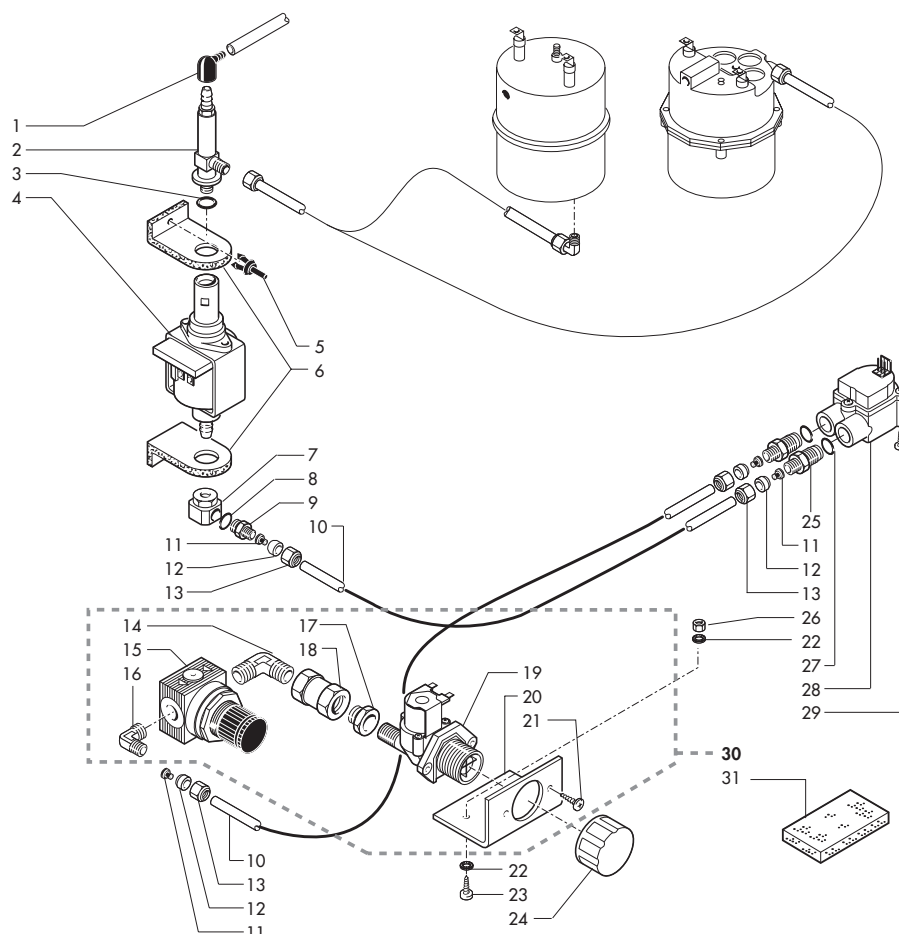

Rif.	Codice	Denominazione	Versioni
1	9991.021	Raccordo in gomma a 90°	
2	9079.A13	Ass.valv.sicurezza DA 3/5P rete idr	
3	NM02.020	OR 2031 EPDM	
4	9070.026.00A	Pompa 230V	anche 240V e 220V 60HZ
5	9070.026.00F	Pompa 120V	
6	NF11.005	Rivetto ITW D 5,5	
7	9991.056	Supporto x pompa	
8	9079.A14	Ass. racc. post. 1/8 x pompa Ulka	
9	NM01.055	OR ORM 0080-15 silicone	
10	9991.133	Raccordo diritto 1/8 D6 con OR	
11	9971.015	Tubo teflon 4x6 L.2 metri	
12	9991.009	Boccola interna d.4	
13	9991.008	Boccola esterna d.6	
14	9991.007	Dado x raccordo 1/8"	
15	NR07.004	Raccordo Standard a L MM 1/4x3/8 OT	
16	NV99.007	Rid. press. 1 Bar 1/4 Mrabit 5208002	
17	NR05.024	Raccordo Bicono a L M 1/4 X06 OTT	
18	NR07.026	Raccordo Standard FM 1/4X3/8 OTT	
19	NR15.001	Valvola Ritegno F 3/8	
20	9121.058.00A	Elettrovalvola RPE 3/4-1/4 200/240V	anche 240V e 220V 60HZ
21	9121.058.00F	Elettrovalvola RPE 3/4-1/4 100/120V	
22	0721.038	Squadretta x rete idrica	
23	U132.001	Vite Rapid Fix 4,5X16 DIN 7982 ZNP	
24	U208.008	Rosetta Dent. 10,5x18 UNI 3703 BRU	
25	U043.008	Vite TCBC M5,0x10 UNI 7687 ZNP	
26	NV03.002	Tappo 3/4 "Kapso 800R 3/4"	
27	9991.107	Raccordo 1/4" tubo D.6 con OR	
28	U302.002	Dado Esagonale M3 UNI 5588 ZNP	
29	NM01.049	OR ORM 0070-20 silicone	
30	NV99.033	Turbina Digma in plastica	
31	U111.005	Vite aut.TSP 3,9x9,5 DIN 7982 C NIK	
30	0721.A29.00A	Gruppo colleg.RI DA 5P 220/240V	anche 240V e 220V 60HZ
30	0721.A29.00F	Gruppo colleg.RI DA 5P 100/120V	
31	0701.161	Spugnetta adesiva	

Rif.	Codice	Denominazione	Versioni