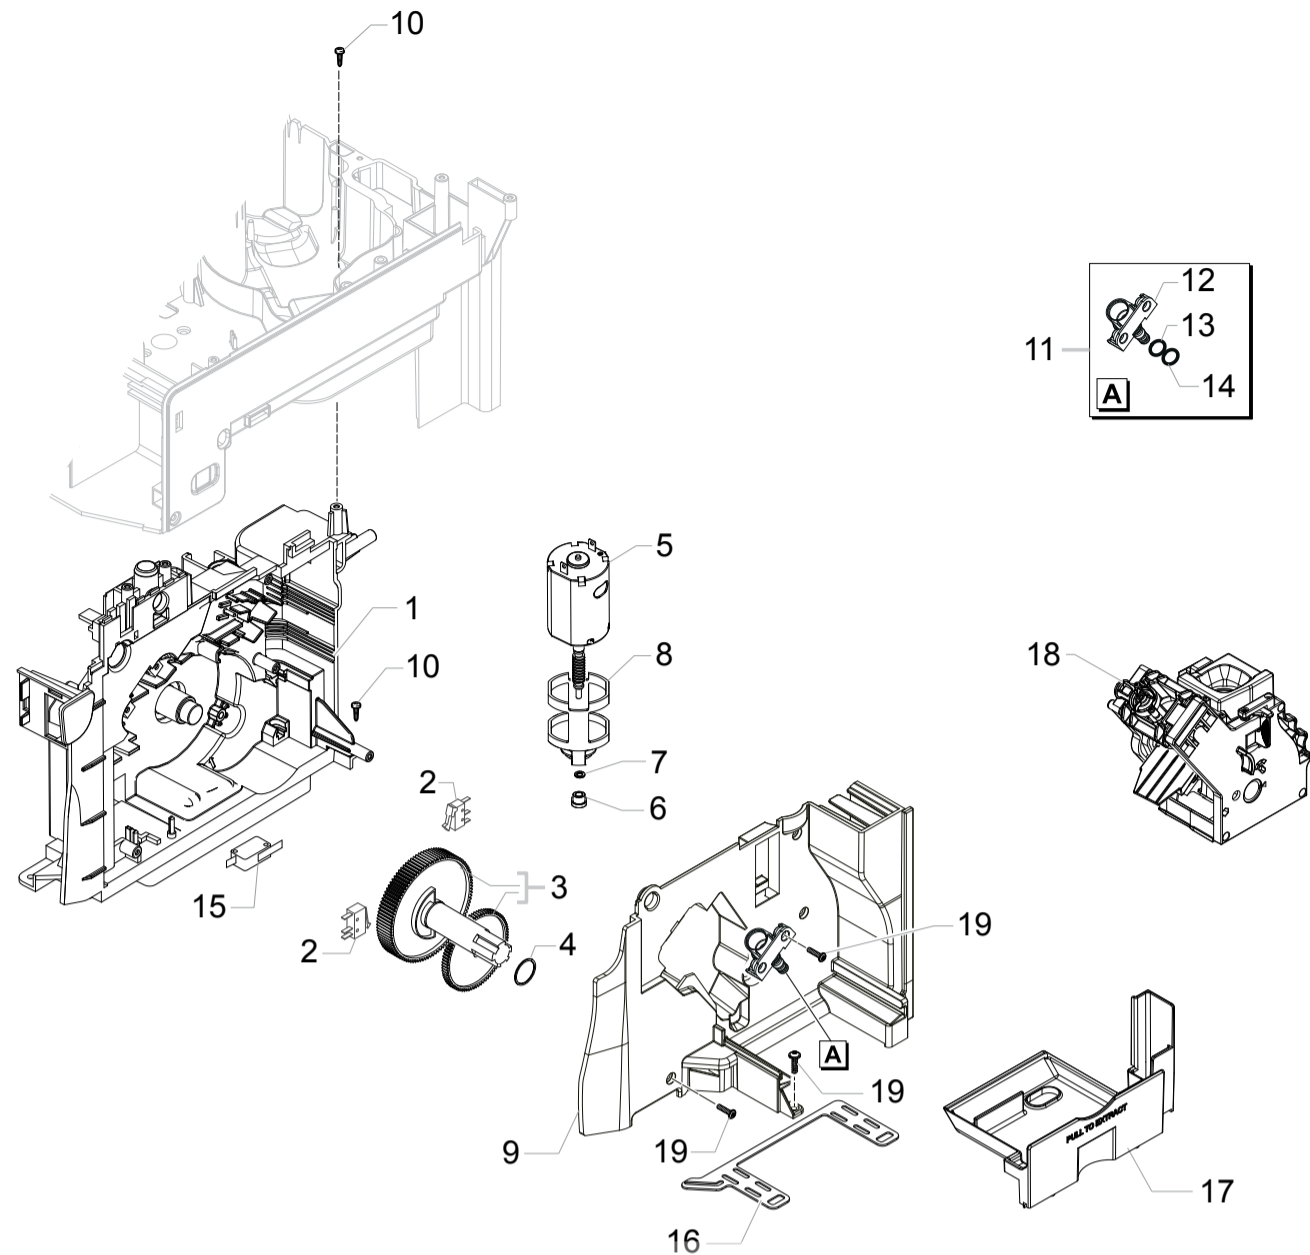

MOLTIO

TABLE 6/9

HD8767/01
HD8768/01
HD8769/01-09-11-19

COFFEEPARTS
запчасти к кофемашинам

Cod.10004429
Cod.10004395
Cod.10004396-882876909010-10004441-882876919010

POS	CODE	12NC	DESCRIPTION	NOTE	POS	CODE	12NC	DESCRIPTION	NOTE
01	17001963	996530073564	BLACK CARAFE COVER PLUG HGO/T						
02	17001982	996530073601	MATT/BLK CARAFE CAPPUC.COVER HGO/T						
03	17002043	996530073576	CARAFE STEAM OUTPUT CONNECT.HGO/T ASSY.						
04	NM01.028	996530059392	O-RING 106 SILICONE						
05	17001985	996530073573	BLACK CARAFE CAPPUC.CASING HGO/T						
06	17001956	996530073554	BLACK UPPER COVER PART CARAFE HGO/T						
07	17002052	996530073606	BLK CARAFE MILK INLET BODY HGO/T						
08	17001362	996530068626	BLK MILK INTAKE TUBE CONNECT.INS.V2 RYL						
09	11012814	996530067584	SILICONE TUBE 3,5X6 L=140 MM						
10		421944001291	BLK CARAFE REAR COVER INSERT V2 NPR/T						
11	17002211	996530073579	BLACK CARAFE MILK DISPENSER TUBE SMR/T						
12	17001959	996530073552	BLACK LOWER COVER PART CARAFE HGO/T						
13	129914002	996530013165	SCREW TCB TORX 10 3,5X16 PLAST.ZN-B						
14	17001955	996530073613	TRANSP.CARAFE HGO/T						
15		421944005531	BLK CARAFE STEAM INPUT CONN.HGO/T ASSY.						
16	11031503	996530073575	TRANSP/BLK GEN.CARAFE HGO/T ASSY.						