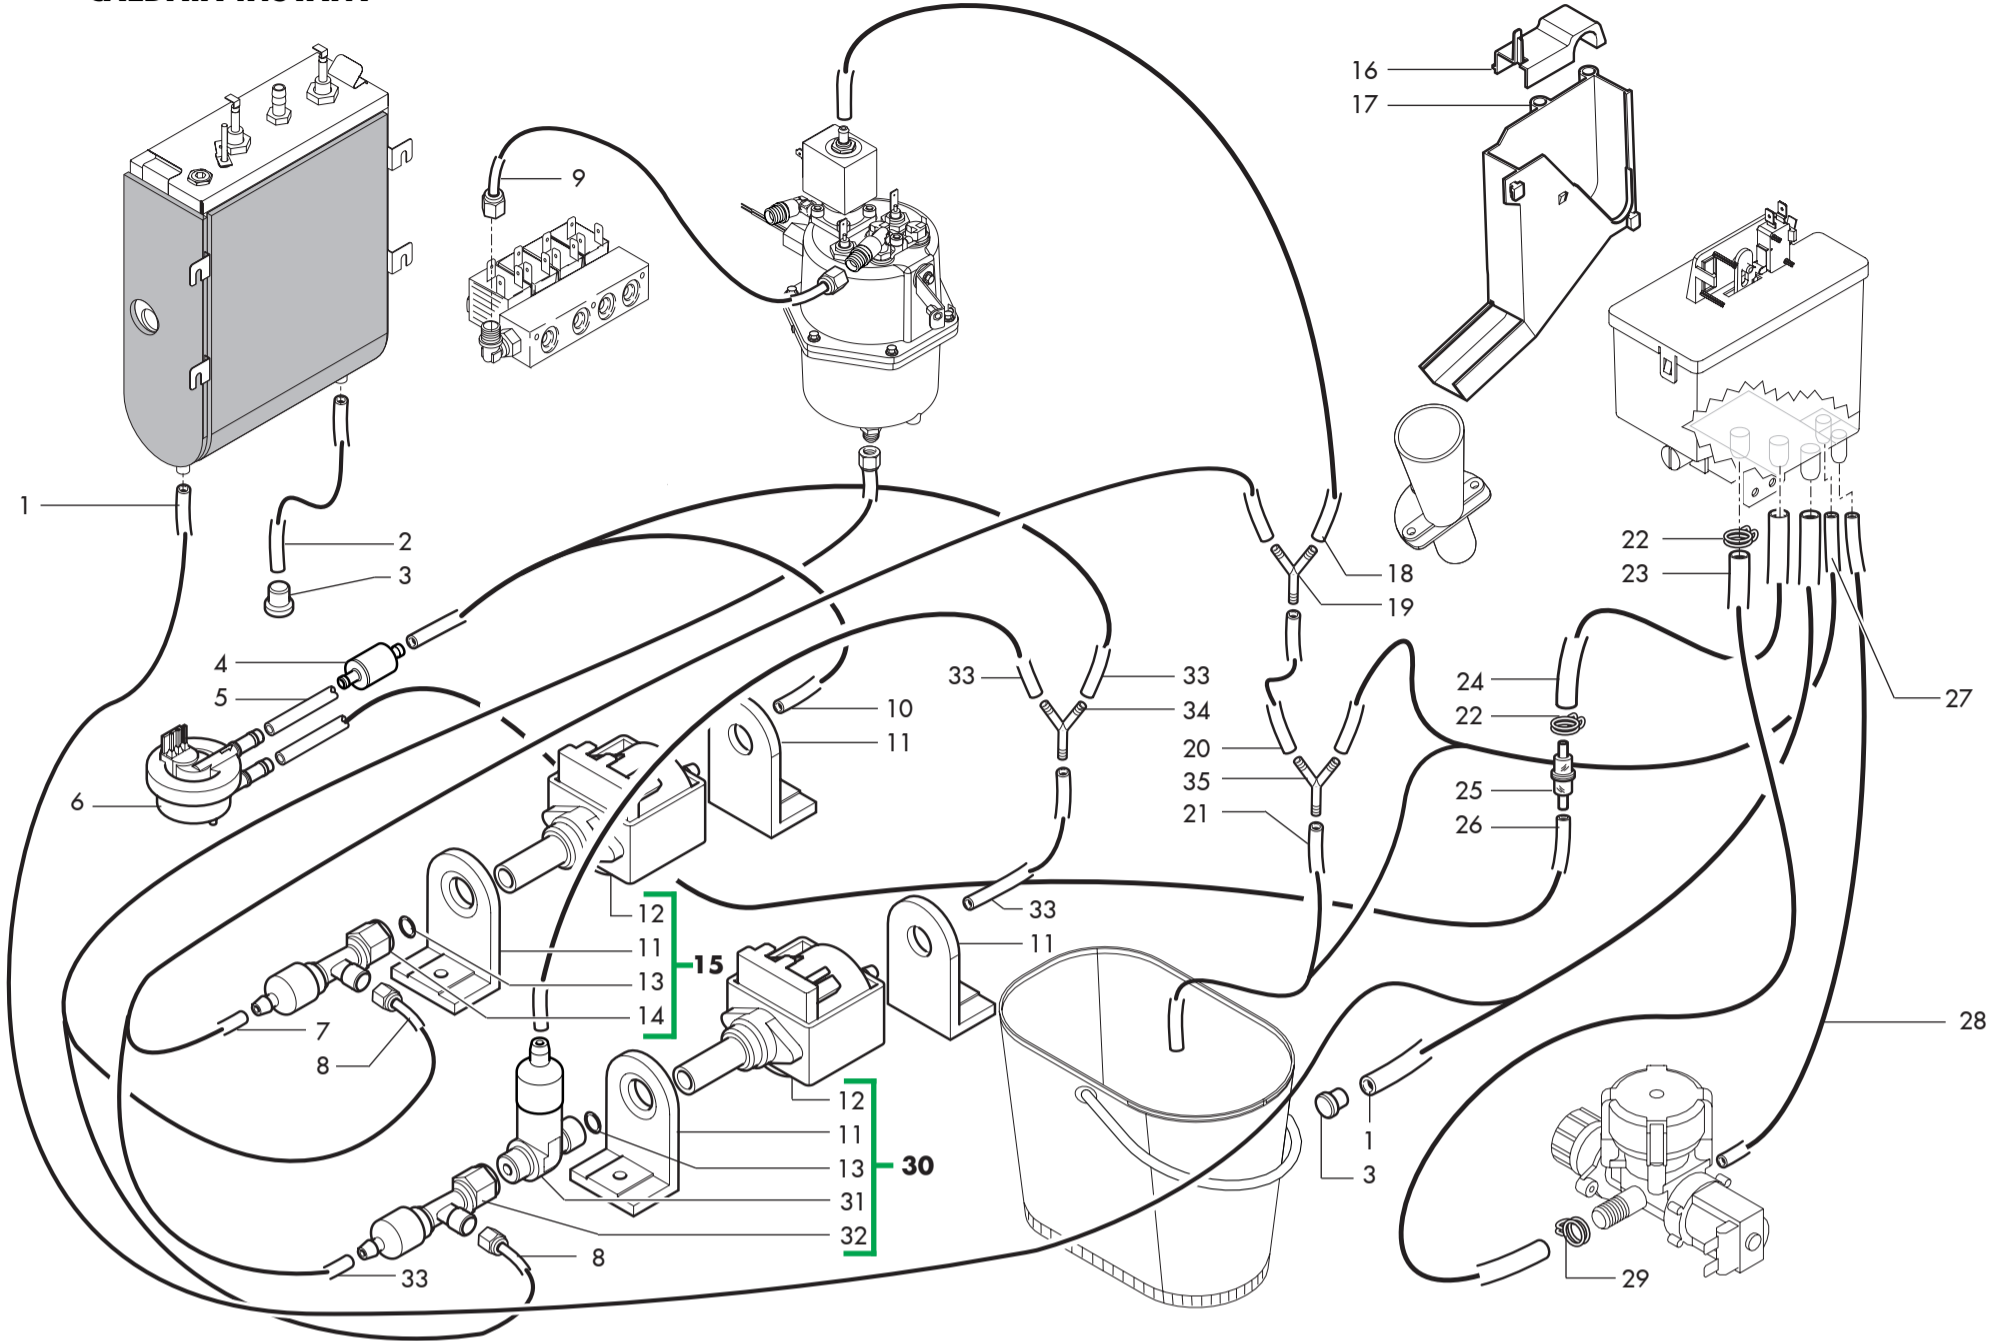

Rif. Codice	Denominazione	Versioni	
1	9972.224	Tubo silicone 8x12 l.610 mm	
2	9972.313	Tubo silicone 8x12 l.830 mm	
3	NV03.006	Tappo kapsto LPN 615/010	
4	11024178	Ass.polmone acqua Phedra	
5	9972.272	Tubo silicone 5x10 60sh l=350mm	
6	NV99.099	Turbina Digmesa FHKSC 12 ARNITE OC	
7	9972.215	Tubo silicone 5x10 60sh l=250mm	
8	11025295	"Ass.tubo teflon 3x6 l.170 1/8"-1/8"	
9	11025301	"Ass.tubo teflon 3x6 l.220 1/8"-1/8"	
10	9972.119	Tubo silicone 5x10 60sh l=100 mm	
11	149185850	Supporto pompa eaton magic 4002012	
12	9070.034.00A	Pompa Ulka EP7 230V	TTT
12	9070.042.00A	Pompa Ulka EX5 SD1	
12	9070.042.00N	Pompa Ulka EX5 SD1	
13	140321961	OR 2031 in EPDM	
14	11005590	Ass.valvola sicurezza/non ritorno new	
15	11025334	Ass.pompa ex5 sd1 t3x6 Atl650 230V	
15	11028473	Ass.pompa ex5 sd1 t3x6 Atl650 220V p&g	
15	11030338	Ass.pompa EP7 t3x6 Atl700 TTT 230V	TTT
16	9161.262.060	Copertura canalino raccogliocce	
17	9111.528.050	Canalino scarico caffè'	
18	9972.022	Tubo silicone 5x8 L.2 metri	
19	9111.556	"Raccordo a "y" trabocco acqua"	
20	9972.208	Tubo silicone 5x10 60sh l= 60 mm	
21	9972.258	Tubo silicone 5x10 60sh l=560 mm	
22	NV99.072	Fascetta stringitubo D.11,6/12,3	
23	11009788	Tubo silicone 6x9 l.1600mm	
24	9972.310	Tubo silicone 7x11 l.70 mm	espresso
25	144650300	Filtro in aspiraz. rete 500 (nuovo)	espresso
26	11002203	Tubo silicone 5x10 60sh l=650 mm	espresso
27	11009789	Tubo silicone 6x9 l.1200mm	instant
27	11013436	Tubo silicone 6x9 l.650 mm	espresso
28	11009787	Tubo silicone 8x12 l.1650mm	
29	184320200	Fascetta stringitubo d=9,5	
30	11030612	Ass.pompa ex5 sd1 t3x6 Atl500 230V C.B.	Gran Gusto
31	11029567	Ass.valvola bypass	Gran Gusto
32	11031474	Ass.valvola sicurezza completa	Gran Gusto
33	9972.247	Tubo silicon.5x10 l=2000mm 60 shore	
34	147920800	Raccordo Y D=8 Art. 80.26.048 KA.466	
35	NV99.066	"Raccordo in plastica a "Y" 3 vie"	

Rif. Codice	Denominazione	Versioni