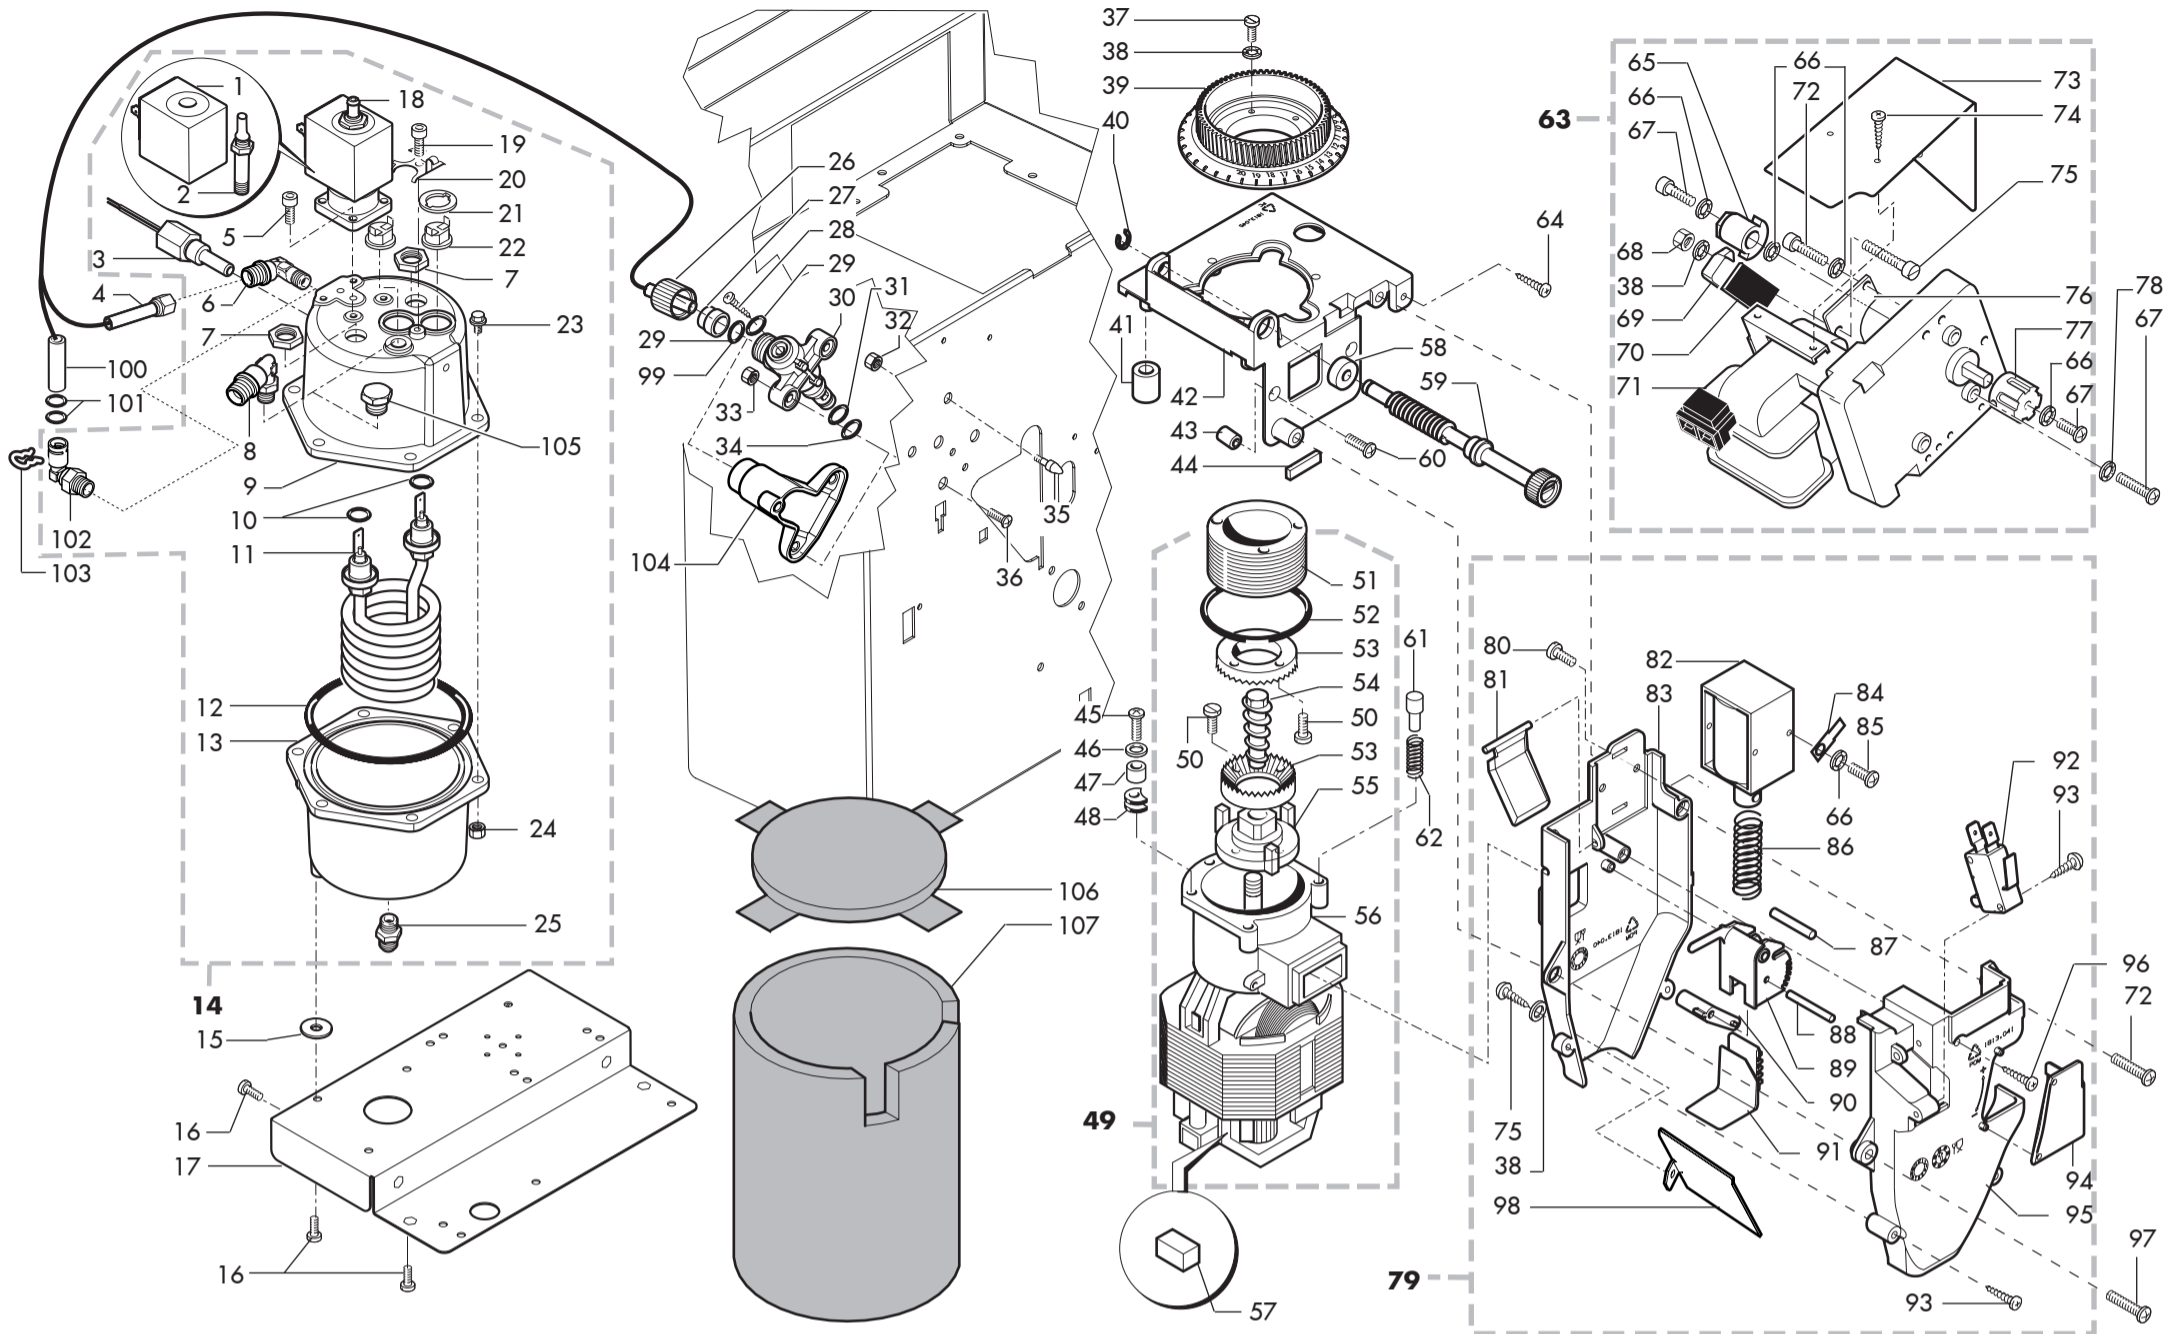

Rif. Codice	Denominazione	Versioni
1	20006973	Bobina x elettrov.olab 8000bh/b0In
2	20006974	Ass.nucleo mobile olab 8000-836
3	11005368	Ass.sonda ad immersione
4	11025406	Ass.tubo teflon 3x6 l250 godrone 7mm-1/8
5	12001179	Vite tcei m4,0x12 uni 5931 8.8 zin
6	11025082	Raccordo orient.dado/ogv 1/8"m g m/conico
7	9991.029	Dado per resistenza
8	12001181	Raccordo bicono a l M 1/8x06 ott.tea
9	11012528	Corpo superiore caldaia 600cc tea
10	11000972	Or 3050 FKM 80 FD peroxidica
11	11005367	Resistenza caldaia 230V 1550W
12	12000770	Or metrico 4350 in viton
13	11012529	Corpo inferiore caldaia 600cc tea
14	11025316	Ass.cald.600cc doo Atlante500 tea 230V
14	11026694	Ass.cald.hs2 600c doo Atl650 tea 230V
14	11030609	Ass.cald.600cc doo Atl500 tea 230V C.B.
15	9111.501	Rondella di isolamento
16	U046.003	Vite TCBC M4,0x12 rond. dent. 8,5 ZNP
17	11008250	Supporto caldaia
18	11012534	Elettrovalvola 2/3 vie n.c.tea
19	12001052	Vite TCEI M4,0X6 UNI 5931 8.8 ZIN
20	226760100	Molla ferma 3 termostati
21	9991.085	Rondella fermatermostati
22	NE09.021	Termostato 150°NC faston 90°
23	U023.020	Vite TCEI M6x20 UNI 5931 8.8 ZIN
24	U302.004	Dado Esagonale M6 UNI 5588 ZNP
25	11027089	Raccordo ingresso acqua tea
26	11005743	Godrone femmina M14
27	11005741	Boccola esterna d.6
28	U109.037	Vite aut.TCB 4,8x13 DIN 7981 C NIK
29	140321462	OR 2018 in silicone
30	11005370	Perno x manicotto
31	11013173	Or orm 0090-20 fkm 80 fd verde peroxida
32	U324.003	Dado M5 flangiato base dentellata
33	U302.003	Dado Esagonale M4 UNI 5588 ZNP
34	11013174	Or orm 0050-20 fkm 80 fd verde peroxida
35	11006046	Perno x caldaia
36	U044.013	Vite TSPC M4,0x12 UNI 7688 ZNP
37	U043.007	Vite TCBC M3,0x8 UNI 7687 ZNP
38	U208.002	Rosetta dent. 3,3x6,9 UNI 3703 BRU
39	1813.103.A20	Ghiera di regolazione macine
40	U701.011	Anello elastico 5 uni 7434
41	1813.046.050	Gommino supporto macinino
42	1813.045.A20	Supporto macinino
43	1813.097.A20	Distanziale x macinacaffè H=11
44	1813.177	Guarnizione supporto macinino
45	U043.004	Vite TCBC M4,0x16 UNI 7687 ZNP