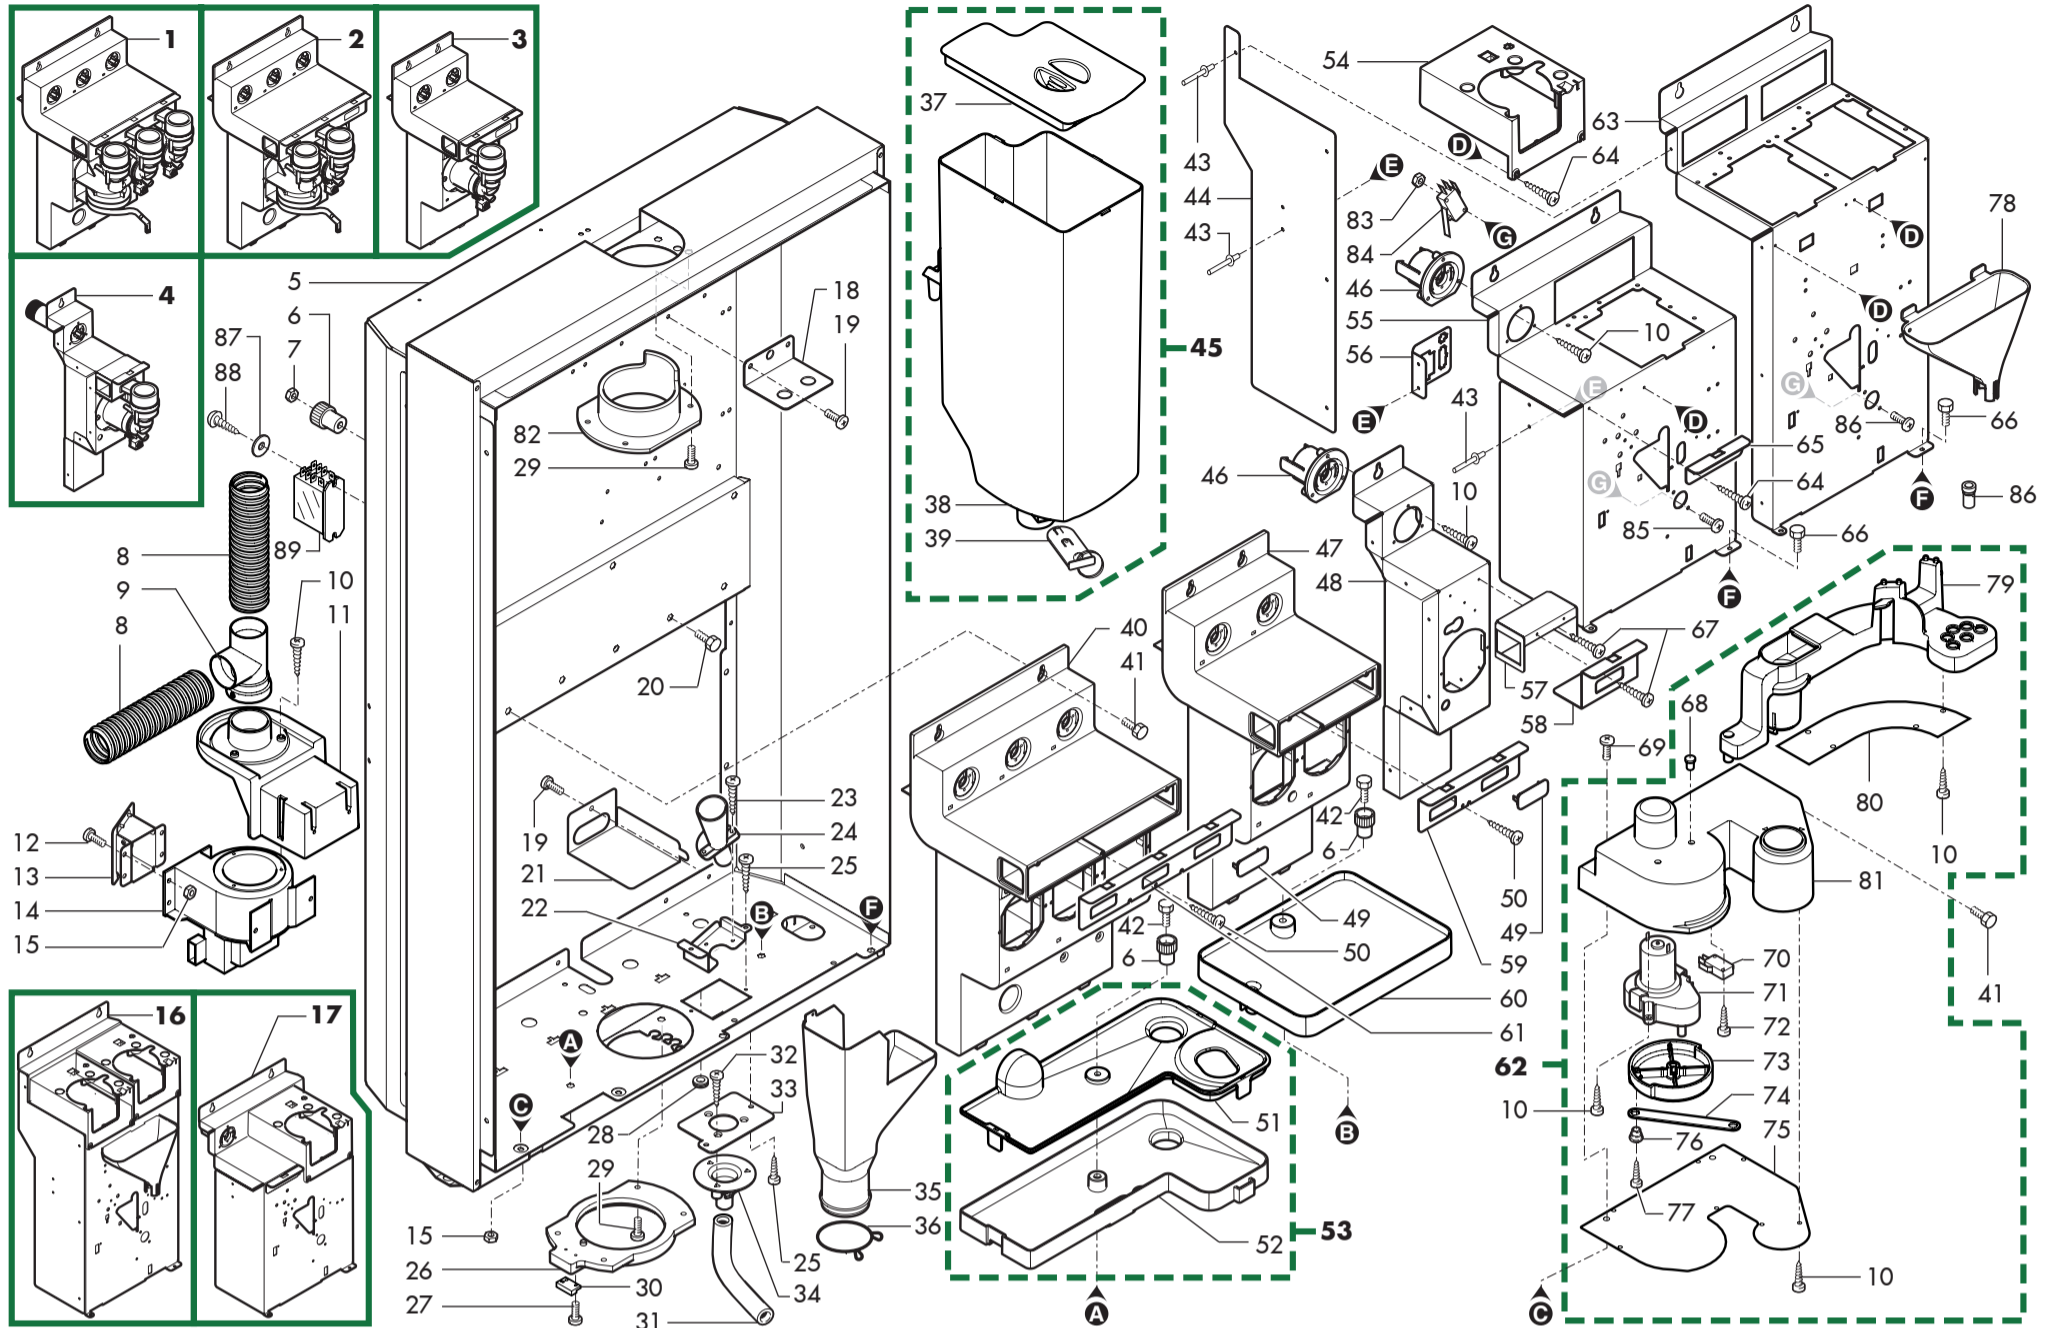

Rif. Codice	Denominazione	Versioni	
1	11024169	Ass.modulo 3 motori Atlante500 1C	espresso
1	11031405	Ass.modulo 3 motori Atl500 TTT	TTT
2	11024288	Ass.modulo 3 motori Atlante500 inst.	instant
3	11024289	Ass.modulo 2 motori Atlante500 inst.dx	instant
3	11026610	Ass.modulo 2 motori Atlante500 inst.sx	instant
4	11023496	Ass.modulo 1 motore Atlante500	TTT
4	11024167	Ass.modulo 1 motore Atlante500 1C	espresso
5	11023463	Ass.piastra girev.rivett.Atlante500 blk	
6	9111.307.270	Pomello piastra palette 8P	
7	123160502	Dado M5 alto UNI 5587-68 zincato	
8	0894.009	Tubo spiralato d.32 l=280 mm	
9	9111.640.060	Raccordo tubo aspirazione	
10	U116.006	Vite aut. pt TCB 3,5x12 WN 1441 ZNP	
11	9111.732.A20	Supporto aspiratore	
12	U043.015	Vite TCBC M5,0x12 UNI 7687 ZNP	
13	11023531	Ass.condotto aspiraz.vent.Atlante500	
14	9121.198.00A	Ventilatore centrifugo CAP 07	
15	U324.003	Dado M5 flangiato base dentellata	
16	11024110	Ass.modulo caffè' 2 macinin Atlante500	espresso 2M
16	11028472	Ass.modulo caffè' 2M atl500 220V p&g	espresso 2M
17	11024172	Ass.modulo caffè' 1 macinino Atlante500	espresso 1M 4CS
17	11027850	Ass.modulo caffè' 1 M 5 CS Atl500	espresso 1M 5CS
17	11031407	Ass.modulo caffè' 1m Atl500 TTT	TTT
18	11024340	Supp.contenitore caffè' Atl500	espresso
19	U127.011	Vite tapt TCB M5,0x8 DIN 7500 C ZNP	
20	129720904	Vite TE M5X10 UNI 5739 brunita	
21	11010729	Supporto tubo Sg650	instant
22	11024177	Supporto scarico Atlante500	espresso
23	U110.003	Vite aut.TCB 3,5x9,5 DIN 7981 F NIK	
24	9111.527.050	Convogliatore scarico caffè' a tubo	espresso
25	U110.005	Vite aut.TCB 3,9x9,5 DIN 7981 F NIK	
26	11008265	Flangia inferiore di rotazione	
27	U116.005	Vite aut.PT TCB 3,0x8 WN 1441 ZNP	
28	NE16.002	Passafile d.11x20,5xH7	
29	U044.011	Vite TSPC M5,0x16 UNI 7688 ZNP	
30	1863.649	Reed x sportello	
31	11021498	Tubo flessibile d.11,5-14,5 l.360mm	instant
32	U111.005	Vite aut.TSP 3,9X9,5 DIN 7982 C NIK	
33	11010728	Supporto imbuto	instant
34	9111.446.050	Imbuto x vaschetta mixer	instant
35	0862.111.050	Condotto x fondi	espresso
36	0862.112	Anello sacco fondi 8P	espresso
37	11024054	Coperchio contenitore caffè' Atlante500	espresso 2M
37	9111.728	Coperchio contenitore caffè	espresso 1M
38	11024053	Contenitore caffè' Atlante500	espresso 2M
38	9111.724	Contenitore caffè in grani	espresso 1M
39	11010736	Ass.ghigliottina caffè'	espresso
40	11008244	Modulo 3 motori	
41	U046.001	Vite TE FZ M5,0x16 UNI 6921 ZNP	
42	129724305	Vite TE M5X40 UNI 5739 ZNP