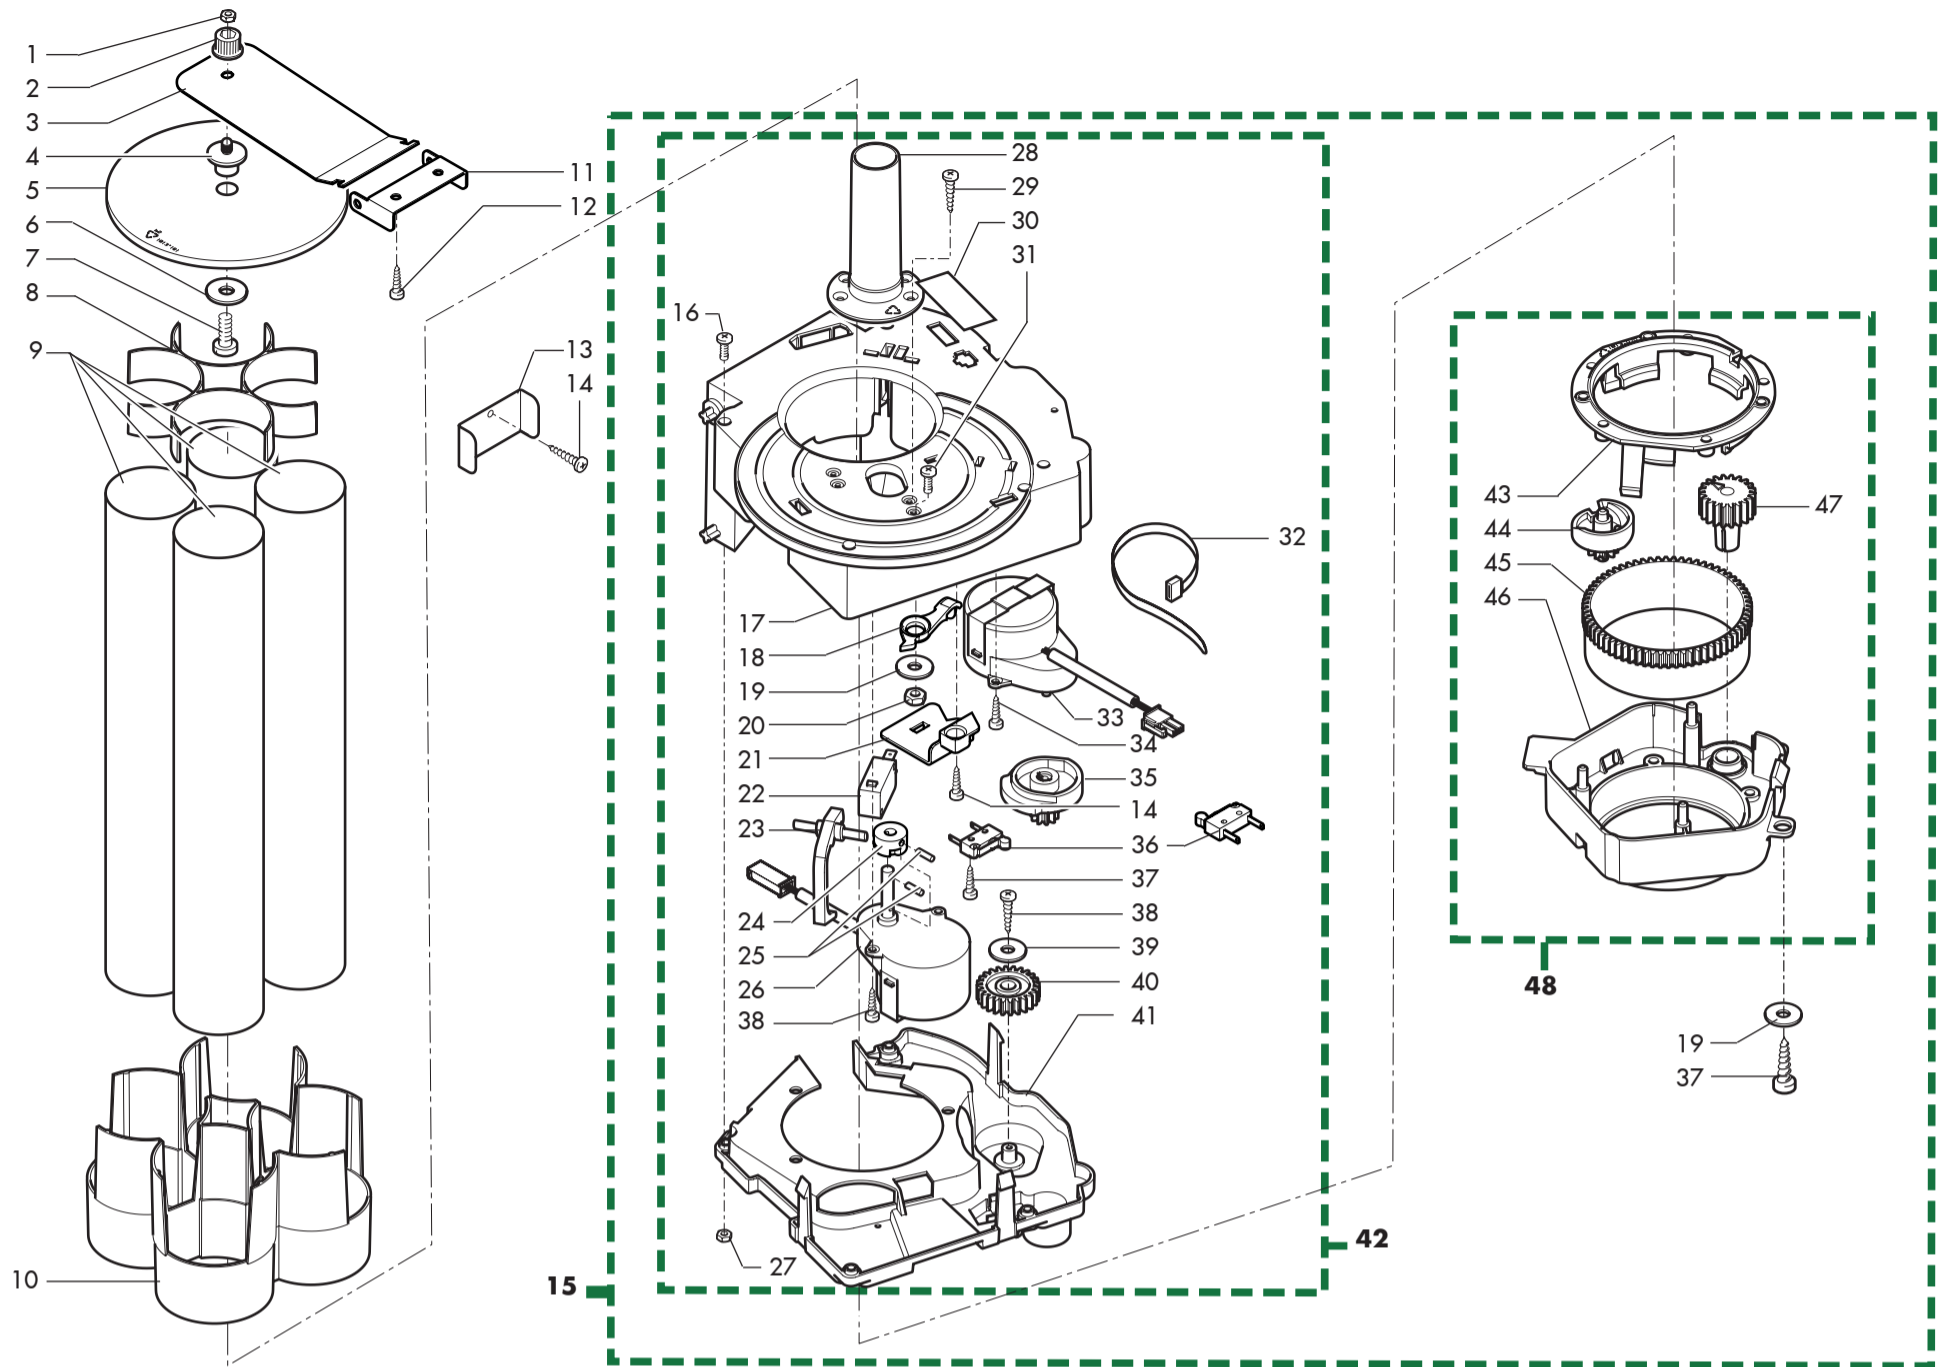

Rif. Codice	Denominazione	Versioni
1	U302.001	Dado Esagonale M5 UNI 5588 ZNP
2	9111.319.270	Pomello x braccio
3	11023438	Piastra ferma cestello Atlante500
4	11010585	Perno centraggio colonna bicchieri
5	11028032	Coperchio serbatoio bicchieri 4 colonne
6	U207.009	Rosetta piana 5,5x15 UNI 6593 ZNP
7	U043.021	Vite TCBC M5,0x8 UNI 7687 ZNP
8	11005072	Molla fissaggio tubo bicchiere
9	11001422	Tubo pvc 80x1.5 L=705
10	11000976	Serbatoio bicchieri unificato
11	11009680	Squadretta ferma cestello sg650
12	U109.003	Vite aut.TCB 3,5x9,5 DIN 7981 C NIK
13	1813.162	Squadretta fermo dispenser
14	U110.004	Vite aut.TCB 3,5x6,5 DIN 7981 F NIK
15	11023434	Ass.dispenser 4 colonne Atlante500
16	U034.001	Vite TCI M3,0x30 UNI 6107 ZNP
17	11000785	Corpo superiore distributore bicchieri
18	11007352	Leva centraggio 4 colonne
19	U212.006	Rosetta 3,2x11x0,5 znp
20	U310.001	Dado Autobloc. M3 UNI 7473 ZNP
21	11007356	Copertura micro centraggio colonna
22	NE05.065	Microinterruttore CHERRY D419Q1A
23	1813.067.A20	Leva presenza bicchieri
24	11007353	Camma centraggio 4 colonne
25	11009494	Spina x motore saia uds1 cod.416616310
26	11009493	Motore saia uds1ud5m75can3kz286 s/spina
27	U324.005	Dado M3 flangiato base dentellata
28	11000642	Canotto per cestello bicchieri
29	U111.008	Vite aut. TSP 3,5x9,5 DIN 7982 C NIK
30	11001467	Etichetta adesiva pvc 54x30 mm
31	129852821	Vite TSP M3X14 UNI 7688 Inox
32	144320200	Fascetta autobl.MOD.T18L UL L=200MM
33	9121.226.00A	Motore SAIA UDS 5 RPM 220V
34	U109.005	Vite aut.TCB 3,5x16 DIN 7981 C NIK
35	1863.066.A20	Camma sgancio bicchieri
36	NE05.064	Microinterruttore saia v4nc
37	129510503	Vite tcb 2,2x12,7 din 7981 nik
38	U116.005	Vite aut.PT TCB 3,0x8 WN 1441 ZNP
39	U201.001	Rosetta piana 3,2x9 DIN 7349 ZNP
40	1813.068.A20	Ruota dentata folle
41	1813.062.A20	Corpo inferiore distrib.bicchieri
42	11023435	Ass.corpo dispenser 4 colonne Atlante500
43	11000786	Anello bloccaggio chiocciolle fasato
44	1813.072.A20	Chiocciola x bicchieri
45	1813.073.A20	Ruota dentata x chiocciolle
46	11000833	Supporto chiocciolle fasato
47	1813.074.A20	Ruota dentata moviment.manuale

Rif. Codice	Denominazione	Versioni
48	11000835	Ass.supporto chiocciolle fasato