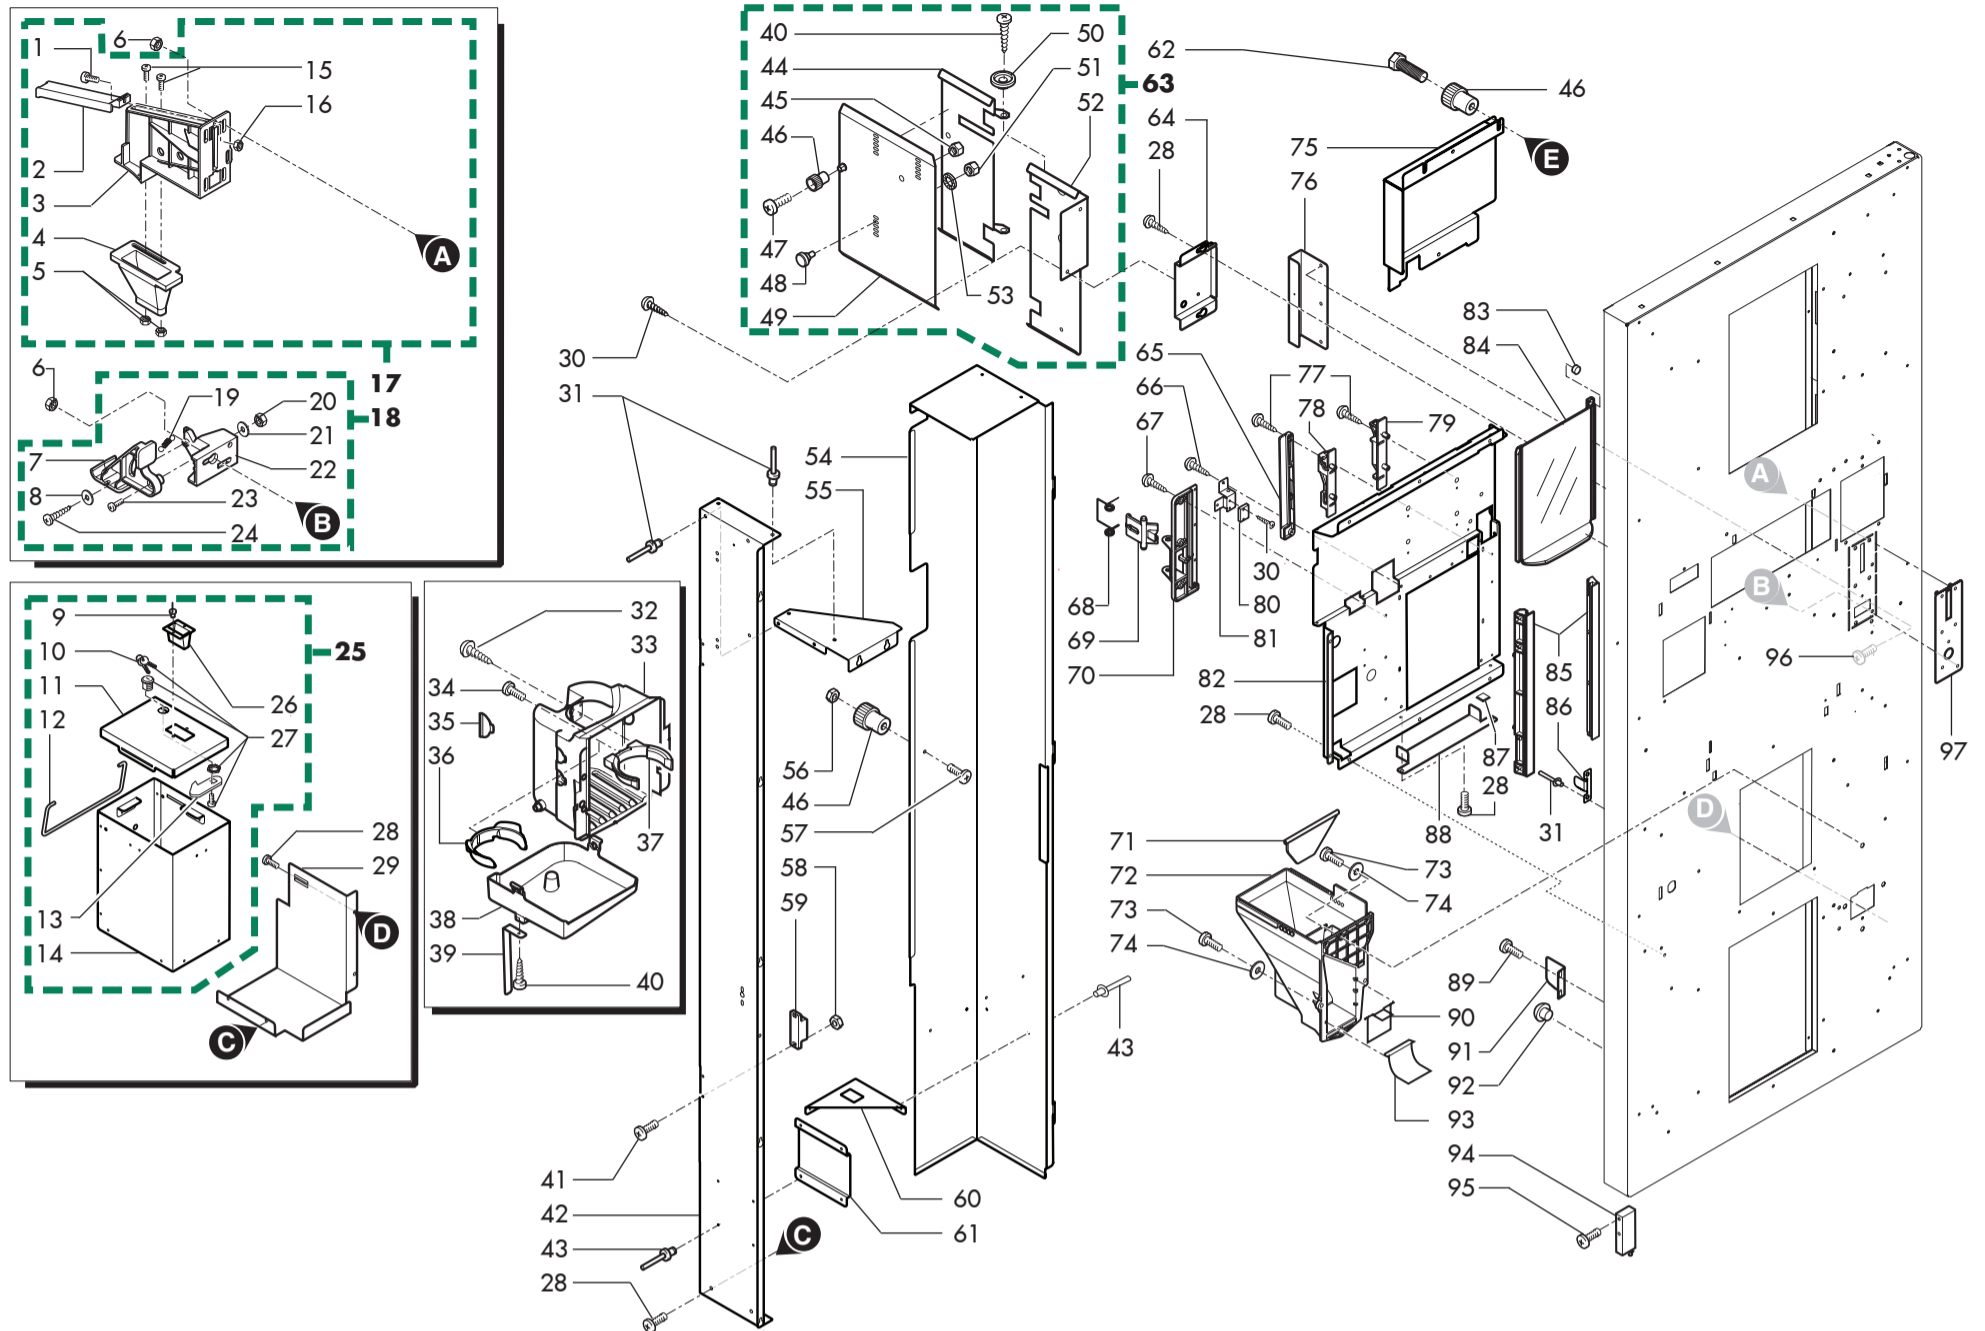

Rif. Codice	Denominazione	Versioni
1	U043.007	Vite TCBC M3,0x8 UNI 7687 ZNP
2	11011663	Copertura scivolo monete
3	11011616	Scivolo monete
4	11011617	Convogliatore monete regolabile
5	U302.003	Dado Esagonale M4 UNI 5588 ZNP
6	U324.003	Dado M5 flangiato base dentellata
7	11011660	Leva recupero monete
8	U212.006	Rosetta 3,2x11x0,5 znp
9	NF11.027	Rivetto ad espansione d.4x7,95 all.
10	0701.R29	Chiave KA 35
11	11023451	Coperchio cassa monete Atlante500
12	9111.388	Maniglia x cassa monete
13	11001583	Scarpetta per serratura
14	11009683	Ass.cassa monete rivettata
15	U046.003	Vite TCBC M4,0x12 rond. dent. 8,5 ZNP
16	U302.002	Dado Esagonale M3 UNI 5588 ZNP
17	11011613	Ass.scivolo monete
18	11011615	Ass.leva recupero monete
19	9111.397	Molla x bacinella/leva recup.mon.
20	123453102	Dado autobloc.M4 DIN982 TYP alto ZN
21	U201.005	Rosetta piana 4,3x12 DIN 7349 ZNP
22	11011619	Supporto leva recupero monete
23	129825002	Vite TCB M4X20 UNI 7687 ZNP
24	U116.005	Vite aut.PT TCB 3,0x8 WN 1441 ZNP
25	11025096	Ass.cassa monete montata Atl500
26	9111.174.050	Tramoggia monete
27	NV02.094	Serratura gettoni Viro
28	U127.011	Vite tapt TCB M5,0x8 DIN 7500 C ZNP
29	11023260	Supporto cassa monete Atlante500
30	U110.011	Vite aut.TCB 2,9x9,5 DIN 7981 F NIK
31	12000962	Rivetto multigrip 4.8x11 tt cod. 28925
32	U109.022	Vite aut.TCB 4,2x13 DIN 7981 C NIK
33	1863.012.050	Vano erogazione
34	U019.005	Vite STEI M5,0X10 UNI 5923 ZNP
35	1863.013	Lente x vano erogazione
36	11027722	SUPPORTO BICCHIERE D.83
37	9111.368.050	Supporto bicchiere variabile nero
38	1863.023.050	Vasca X vano erogazione
39	1863.024	Staffa X vano erogatore
40	U110.005	Vite aut.TCB 3,9x9,5 DIN 7981 F NIK
41	U043.028	Vite TCBC M3,0x10 UNI 7687 ZNP
42	11023128	Supp.copertura sist.di pagamento Atl500
43	NF11.015	Rivetto ad espans. d=2,8x8 allum/fe
44	0875.365	Supp. monetiera rendiresto (mobile)
45	U302.001	Dado Esagonale M5 UNI 5588 ZNP
46	9111.307.270	Pomello piastra palette 8P
47	U005.015	Vite TE M5,0x30 UNI 5739 ZNP
48	9111.614	Perno ancoraggio gett. estraibile
49	0875.357	Ass. piastra fissaggio gettoniera