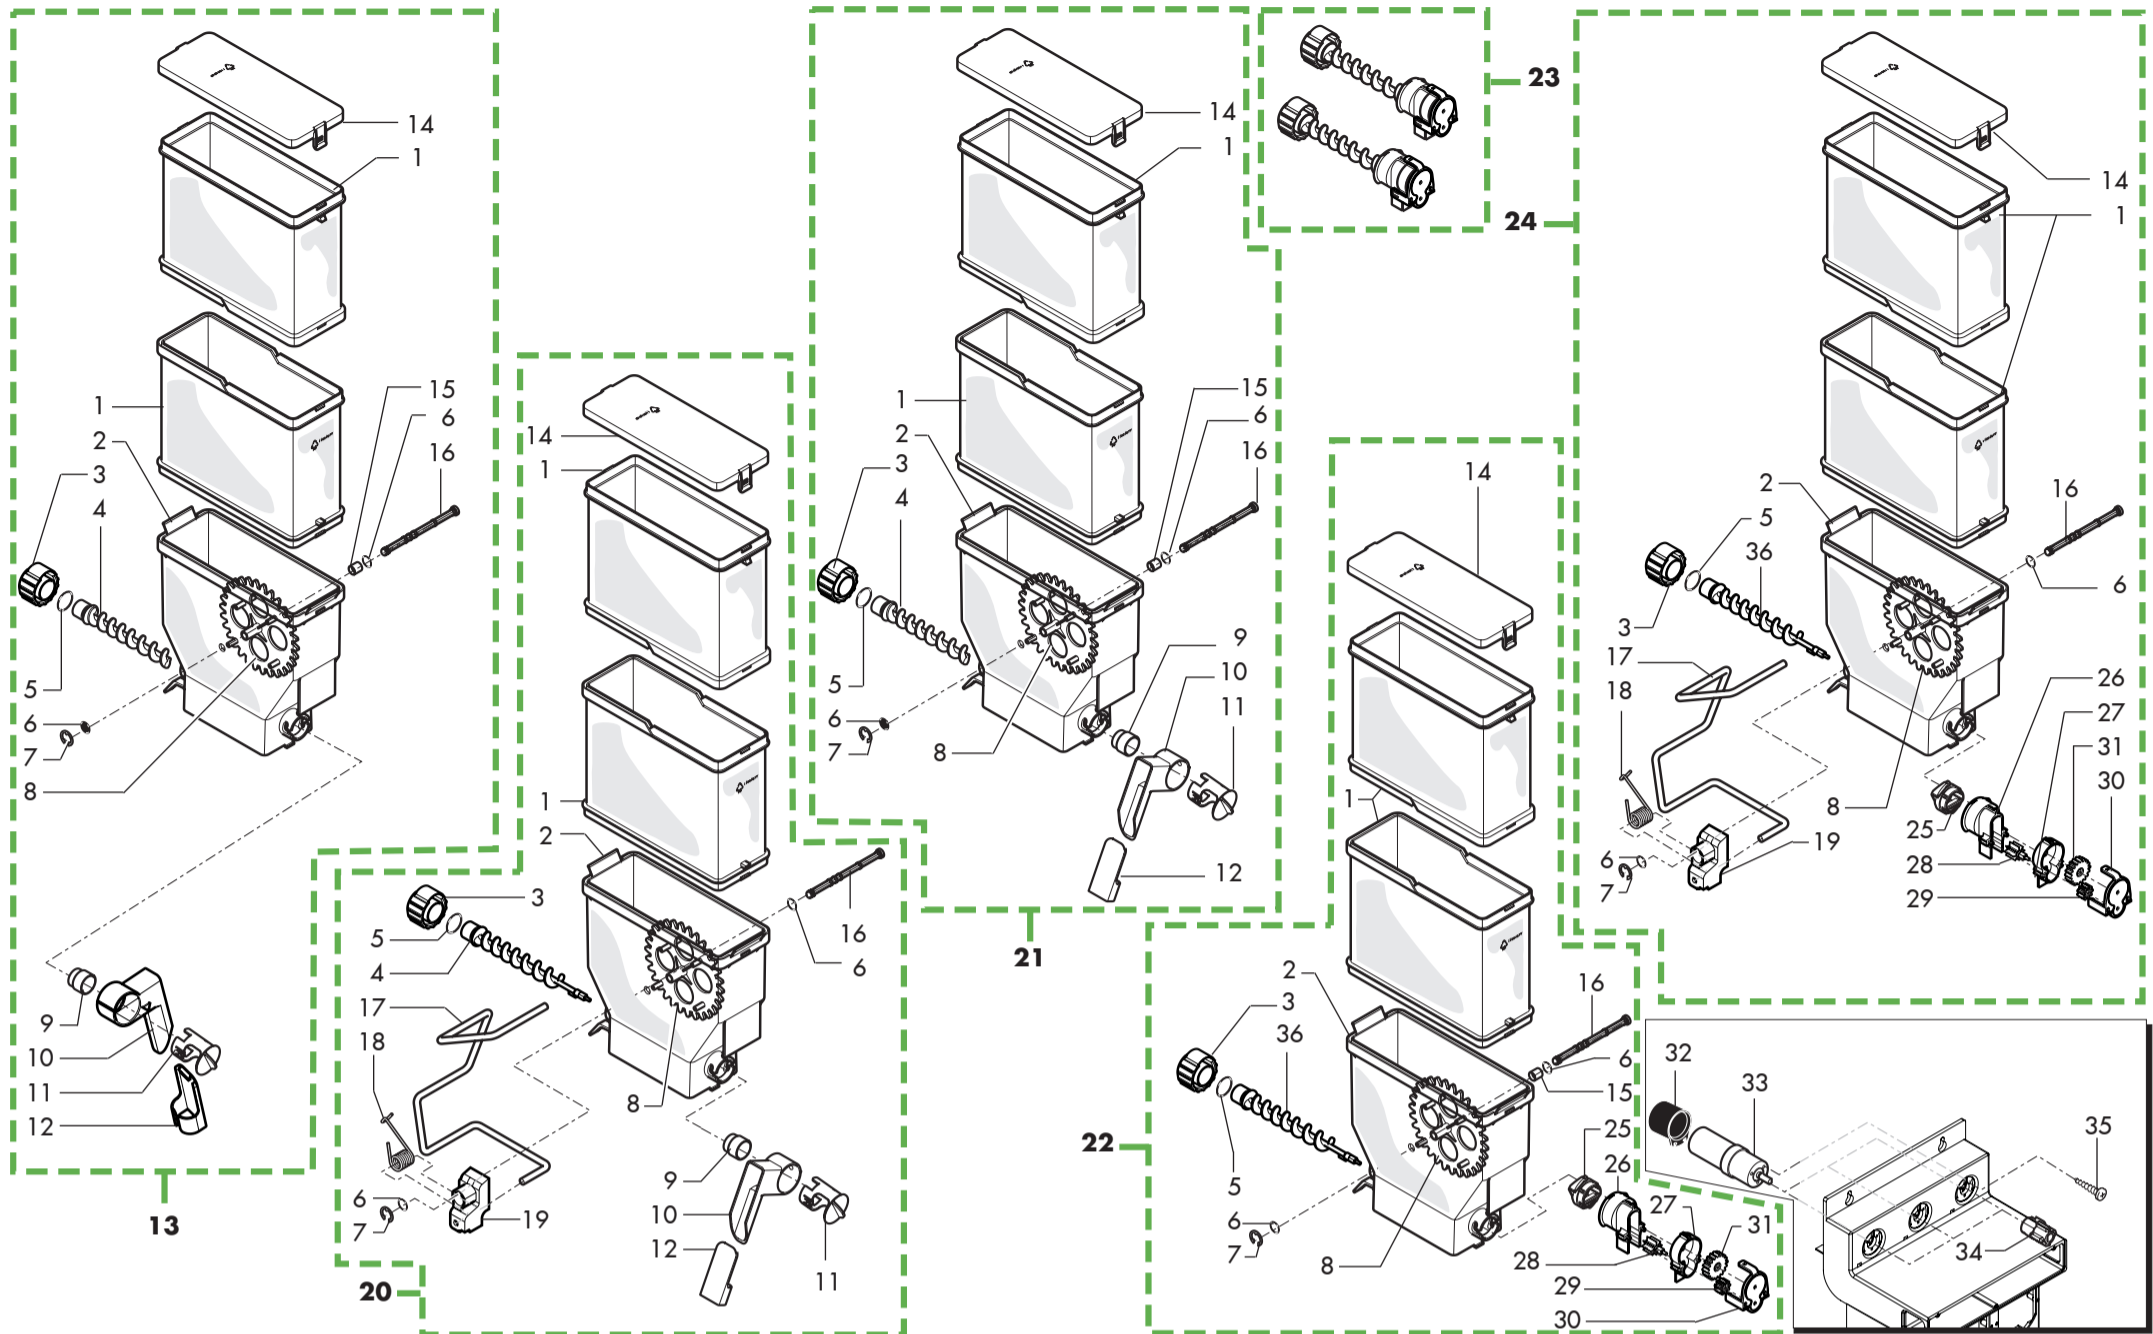

Rif. Codice	Denominazione	Versioni	
1	11001577	Prolunga contenitore solubile singolo	
2	11001576	Base contenitore solubile singolo	
3	11012130	Boccola posteriore rinforzata	
4	11001658	Coclea per deviatore	
5	NM03.013	OR T 2,3 D 15 NBR	
6	NM03.022	Or ORM 0060-10 NBR	
7	U701.003	Anello elastico 7 UNI 7434	
8	9111.702	Ruota contenitore doppio	
9	11001654	Boccola contenitore	
10	9111.425.060	Condotto polvere orientabile	
11	9111.457.060	Boccola x condotto DX-SX Cosmec	
12	9111.428.060	Tappo x condotto DX-SX	
13	11010751	Ass.montato cont.singolo c/deviatore dx	Instant
14	11001578	Coperchio contenitore solubile singolo	
15	9111.704	Boccola per ruota	
16	11001580	Perno ruota dentata cont.solub.singolo	
17	11006124	Filo agitatore unificato	
18	9111.731	Molla agitatore	
19	11007155	Supporto agitatore	
20	11006373	Ass.mont.cont.sing.c/agitatore e deviat.	Instant
21	11004505	Ass.montato cont.singolo c/deviatore	
22	11024979	Ass.mont.cont.singolo easy dry	
23	21001290	Kit bocchetta erogazione new	
24	11024982	Ass.mont.cont.singolo c/agitat.easy dry	
25	9111.630.060	Boccola x serbat. polveri c/agganci	
26	11005181	Bocchetta erogazione new	
27	11005167	Carter x ingranaggio	
28	11005169	Ventola erogazione	
29	11005182	Ruota z=9	
30	11005168	Coperchio carter ingranaggio	
31	11005183	Ruota z=18	
32	9121.155	Cuffia x motoriduttore	
33	9121.106.00P	Motoriduttore zucchero 24V d.c.	
34	9111.131	Giunto x motore solubili	
35	U116.005	Vite aut.PT TCB 3,0x8 WN 1441 ZNP	
36	11005180	Coclea x bocchetta erogazione new	

Rif. Codice	Denominazione	Versioni