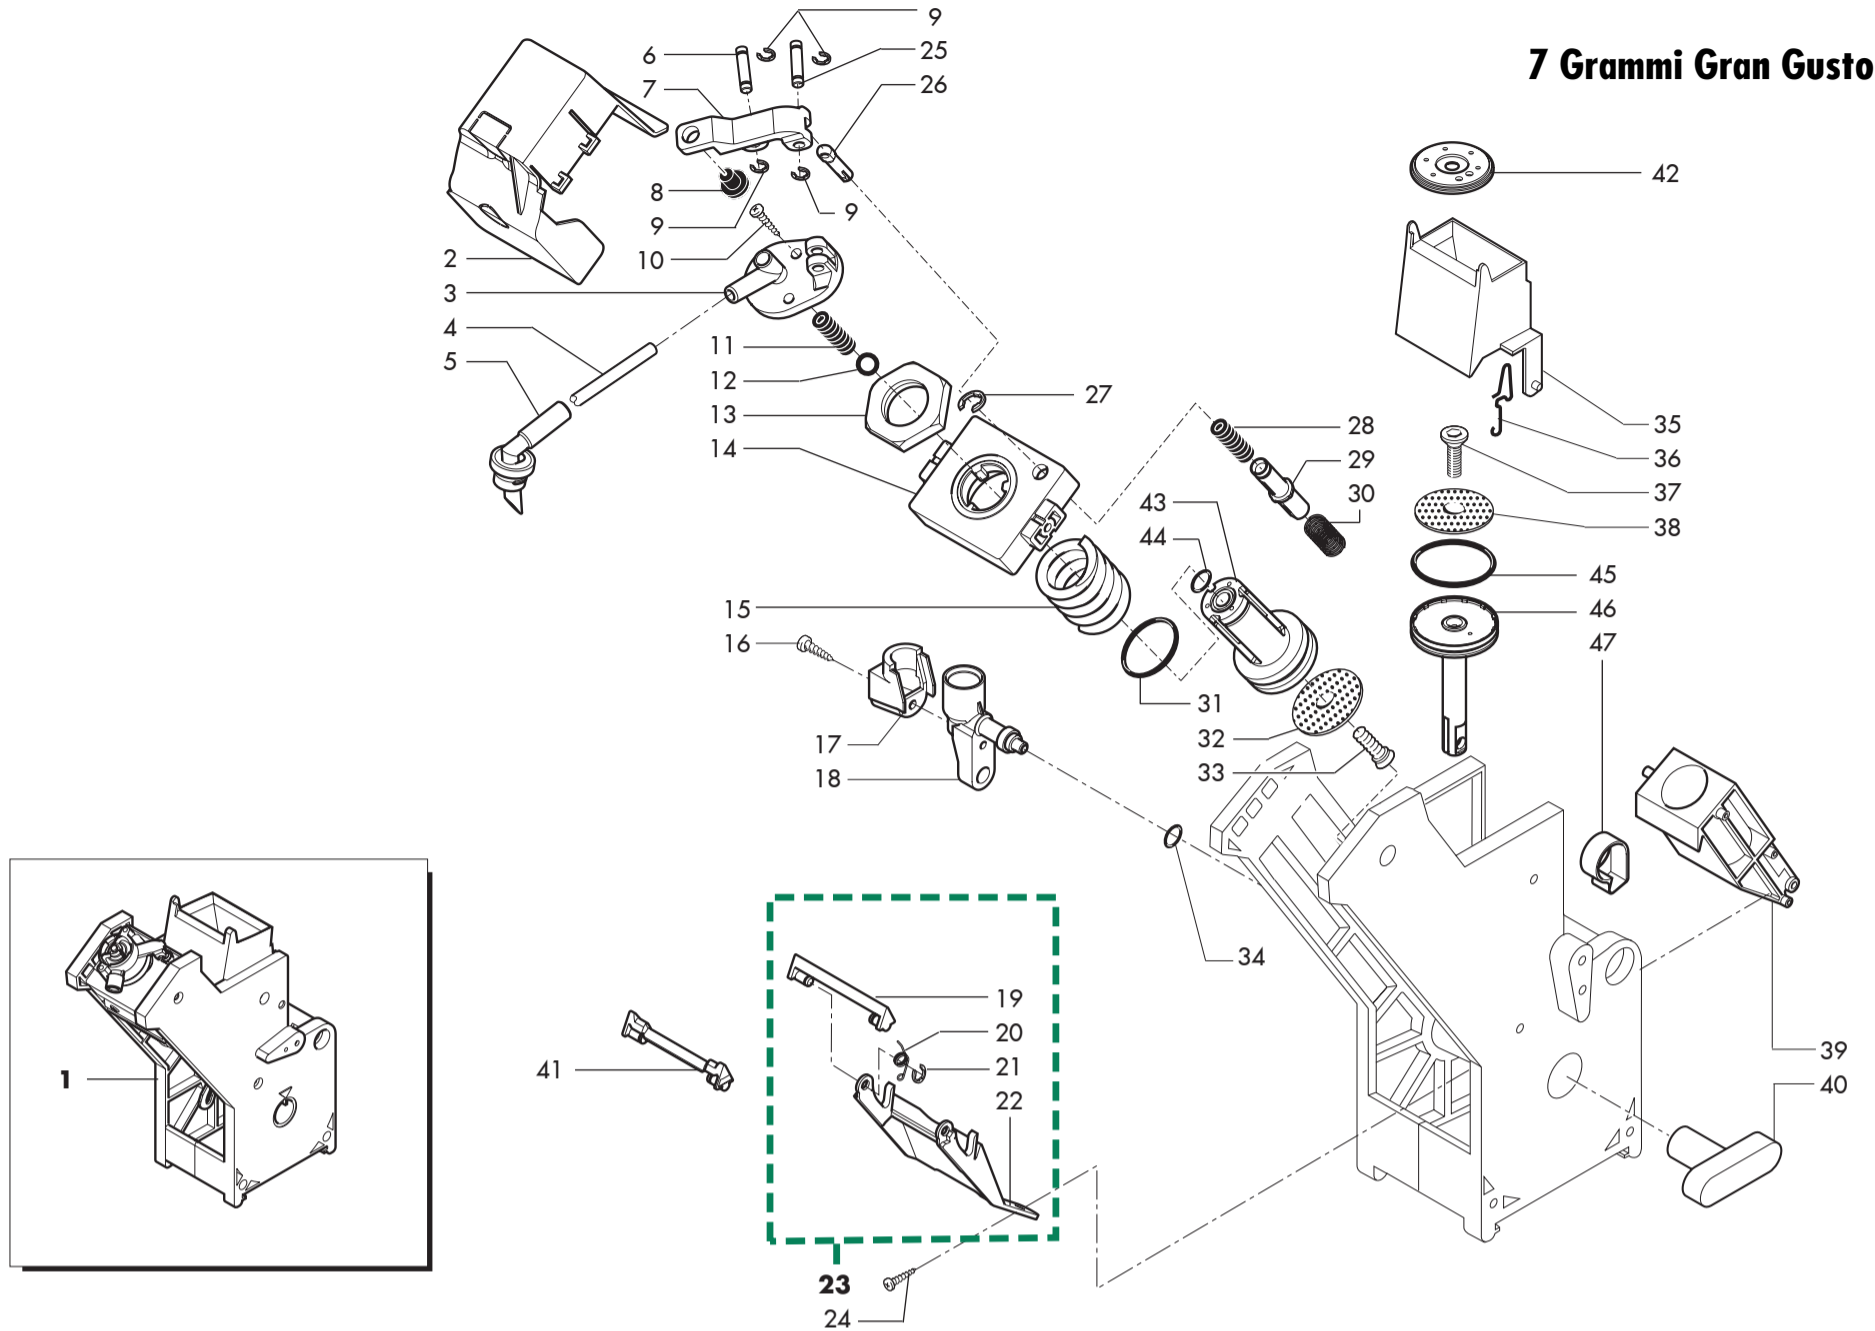

7 Grammi Gran Gusto

Rif. Codice	Denominazione	Versioni	Rif. Codice	Denominazione	Versioni
1	11030408	Ass.gruppo caffè' 6/8gr new			
2	11029737	Protezione valvola sfiato gruppo caffè'			
3	11029311	Coperchio valvola sfera			
4	11030525	Tubo silicone nero 3,5x6 l=340mm			
5	11030518	Ass.supporto ugello regolabile			
6	11029740	Perno rotazione braccio valvola sfiato			
7	11029312	Chiusura valvola sfiato			
8	NV01.009	Gommino paracolpi			
9	U701.002	Anello elastico 2,3 UNI 7434			
10	U109.006	Vite aut.TCB 2,2x9,5 DIN 7981 C NIK			
11	126771918	Molla contropist.grup.smart inox			
12	12001811	Sfera d.4.5 teflon x valvola gruppo caff'			
13	11029317	Dado tenuta contropistone mobile			
14	11029316	Flangia x pistone mobile			
15	11029308	Molla x contropistone mobile			
16	129512921	Vite TCB 2,9x12,7 DIN 7981 Inox			
17	11010013	Carter x manicotto gruppo preriscaldamento			
18	11005371	Manicotto gruppo caffè'			
19	9111.537.060	Raschiatore gruppo caffè marrone			
20	9111.520	Molla x raschiatore sezione 0.6			
21	U701.006	Anello elastico 3,2			
22	9111.539.060	Forcella per raschiatore			
23	9110.067.060	Ass. raschiatore x SG500/700			
24	U110.013	Vite aut.TCB 3,9x6,5 DIN 7981 F NIK			
25	11029739	Perno fissaggio braccio valvola sfiato			
26	11029313	Cursore compensatore x valvola sfiato			
27	U701.007	Anello elastico 6			
28	11029310	Molla compensatrice x valvola sfiato			
29	11029314	Cursore x valvola sfiato			
30	11029309	Molla x valvola sfiato			
31	140322061	OR 4112 in EPDM			
32	11012630	Doccia elfo d.34			
33	U044.009	Vite TSCP M3,0x8 UNI 7688 INO			
34	140321462	OR 2018 in silicone			
35	322001201	Raschiatore mobile marron TYP stretto			
36	9161.425	Molla x tramoggia			
37	129851921	Vite TSP M3X6 UNI 7688 Inox			
38	324000200	Doccia ac.inox d=34 x gruppo			
39	222711101	AS.cont.caf.mac.mar.D=36 S/FO.X ras			
40	9161.021.060	Chiave x gruppo caffè' marron			
41	11012957	Rasatore x gruppo caffè' 7-9gr.	6 grammi		
42	11030122	Distanziale x dosag.6gr.contropist.mob.	6 grammi		
43	11029878	Ass.contropistone mobile			
44	NM01.029	OR ORM 100-15 silicone			
45	140322500	Or 2118 in gomma nitrilica			
46	11029879	Ass.pistone x gruppo caffè'			
47	11030309	Anello x camma pistone