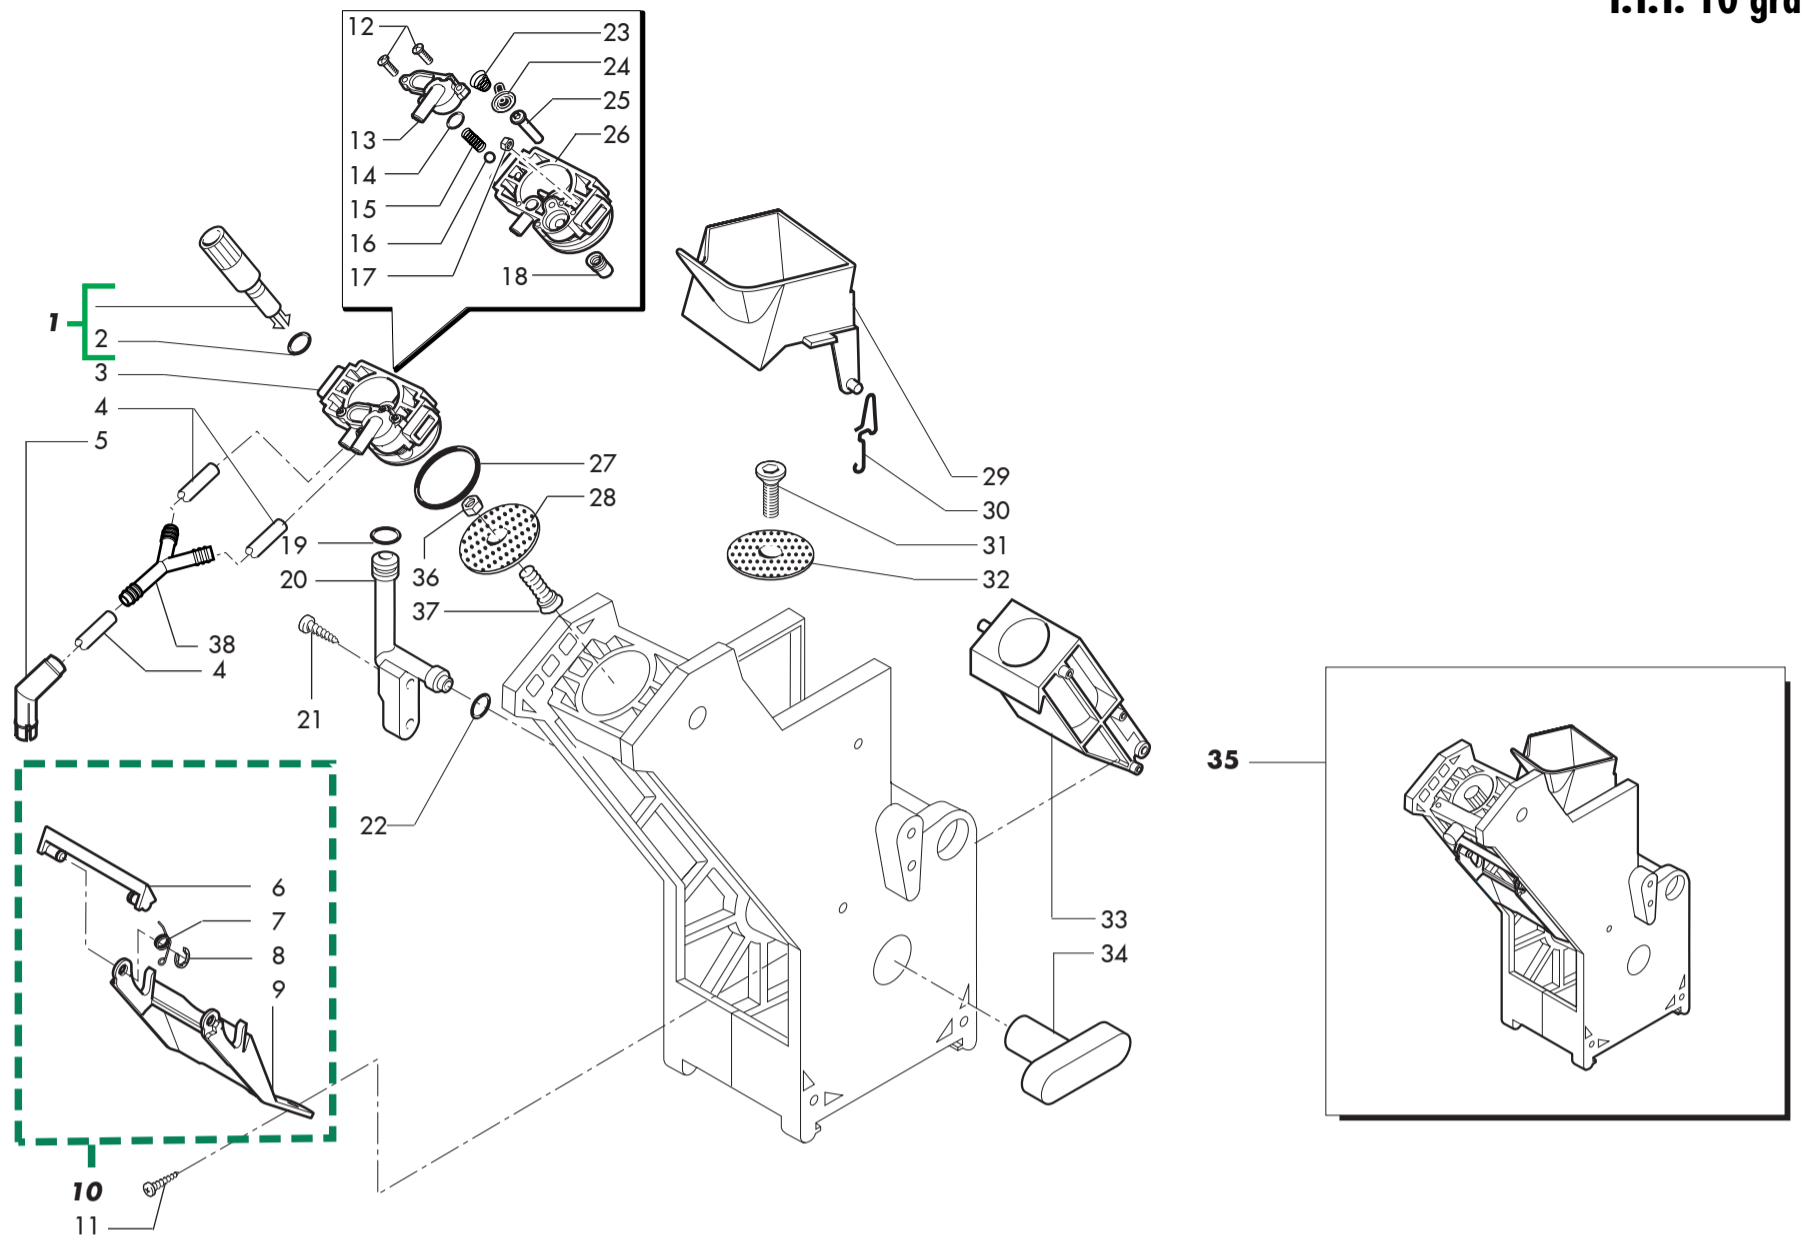

Rif. Codice	Denominazione	Versioni
-------------	---------------	----------

**T.T.T. 10 grammi**

Rif. Codice	Denominazione	Versioni
1	9169.A14.150	Ass. perno x doccia completo grigio
2	NM02.006	Or r5 epdm
3	11031196	Ass.contropistone Autobar
4	9972.057	Tubo silicone marron 5x8 L.2000 mm
5	9111.349	Ugello erogazione gomito
6	9111.537.150	Raschiatore gruppo caffè grigio
7	9111.520	Molla x raschiatore sezione 0.6
8	U701.006	Anello elastico 3,2
9	9111.539.150	Forcella per raschiatore
10	9110.067.150	Ass. raschiatore x SG500/700
11	U110.013	Vite aut.TCB 3,9x6,5 DIN 7981 F NIK
12	U109.030	Vite aut.TCB 2,9x16 DIN 7981 C INO
13	11003470	Coperchio x contropistone fresh-brew
14	NM02.013	OR ORM 0080-15 EPDM
15	11028830	Molla x gruppo caffè' fresh brew new
16	9991.168	Sfera in vetro d.5 mm
17	U302.003	Dado Esagonale M4 UNI 5588 ZNP
18	11003472	Gommino x gruppo fresh-brew
19	140320461	Or metrico 0080-20 in termoil
20	322000559	Pistone grigio passaggio acqua
21	129512921	Vite TCB 2,9x12,7 DIN 7981 Inox
22	140321462	OR 2018 in silicone
23	11002603	Molla x membrana
24	11002625	Membrana
25	11003471	Spillo x membrana fresh-brew
26	11003469	Contropistone fresh-brew
27	NM01.044	OR ORM 0320-40 silicone
28	11031174	Doccia superiore x gruppo d.36
29	11003529	Tramoggia x gruppo caffè' fresh brew
30	126836618	Molla H=28 New x raschiatore
31	129851921	Vite TSP M3X6 UNI 7688 Inox
32	9161.037	Doccia inferiore x gruppo
33	11002626	Ass.contenitore caffè'grigio 9 gr.
34	9161.021.150	Chiave x gruppo caffè grigio
35	11031185	Gruppo caffè' 10gr fresh brew Autobar
36	U301.003	Dado esagonale m3 uni 5587 ino
37	129852821	Vite TSP M3X14 UNI 7688 Inox
38	147920800	Raccordo Y D=8 Art. 80.26.048 KA.466