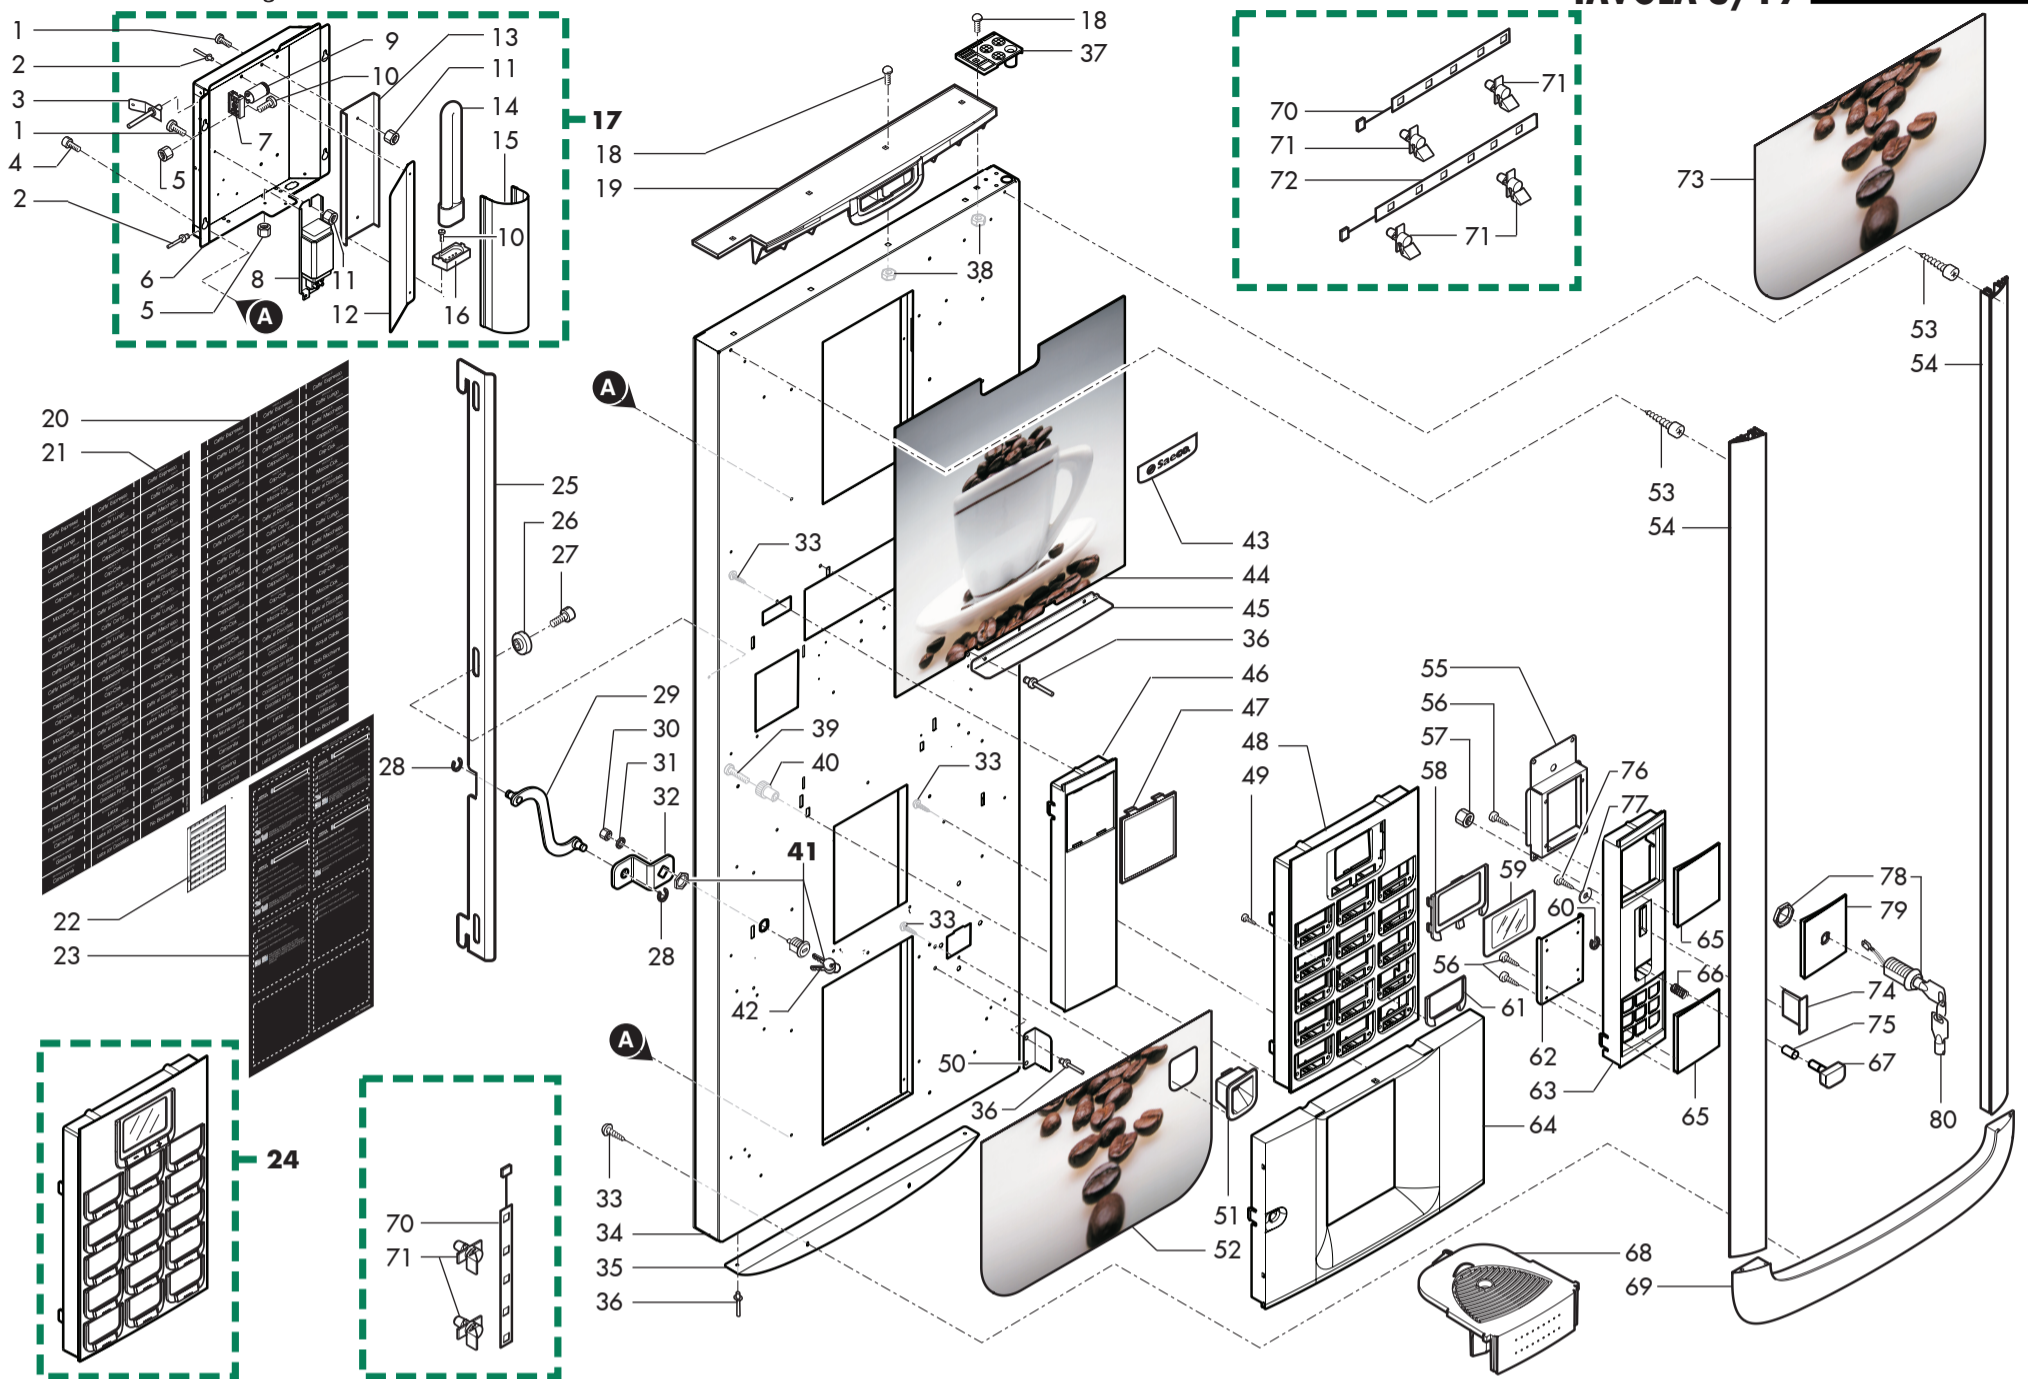

DISTRIBUTORE AUTOMATICO ATLANTE 500

TAVOLA 3/19

E019.030.03

Rif. Codice	Denominazione	Versioni
1	U046.003	Vite TCBC M4,0x12 rond. dent. 8,5 ZNP
2	NF11.115	Rivetto a strappo d.3 x 6 inox
3	NE13.022	Rivetto in rame d.4 c/lamella 6.3
4	U127.011	Vite tapt TCB M5,0x8 DIN 7500 C ZNP
5	U324.005	Dado M3 flangiato base dentellata
6	11009755	Supporto lampada pubblicitaria
7	NE13.021	Portastarter
8	NE13.059.00A	Alimentatore x neon 18W
9	NE13.020	Starter
10	U043.017	Vite TCBC M3,0x12 UNI 7687 ZNP
11	U324.006	Dado M4 flangiato base dentellata
12	11010040	Deflettore supporto lampada
13	11010830	Supporto protezione lampada
14	NE13.062	Neon GE biax 18W BX18840
15	11009694	Protezione lampada Sg650
16	NE13.063	Porta lampada AGS 443/A x2G11
17	11009754	Ass.lampada pubblicitaria
18	U047.008	Vite testa tonda con quadro M6x20
19	11023716	Cornice superiore Atlante500 sil
20	15001691	Foglio etichette prodotti dx Atlante ita
20	15001693	Foglio etichette prodotti dx Atlante eng
20	15001695	Foglio etichette prodotti dx Atlante fra
20	15001697	Foglio etichette prodotti dx Atlante de
20	15001699	Foglio etichette prodotti dx Atlante spa
20	15001701	Foglio etichette prodotti dx Atlante por
20	15001703	Foglio etichette prodotti dx Atlante nl
21	15001690	Foglio etichette prodotti sx Atlante ita
21	15001692	Foglio etichette prodotti sx Atlante eng
21	15001694	Foglio etichette prodotti sx Atlante fra
21	15001696	Foglio etichette prodotti sx Atlante de
21	15001698	Foglio etichette prodotti sx Atlante spa
21	15001700	Foglio etichette prodotti sx Atlante por
21	15001702	Foglio etichette prodotti sx Atlante nl
22	0775.989	Adesivi prezzi bianco Euro
23	15002650	Foglio etichette istruzioni Atl500 ita
23	15002651	Foglio etichette istruzioni Atl500 eng
23	15002652	Foglio etichette istruzioni Atl500 fra
23	15002653	Foglio etichette istruzioni Atl500 de
23	15002654	Foglio etichette istruzioni Atl500 spa
23	15002655	Foglio etichette istruzioni Atl500 por
23	15002656	Foglio etichette istruzioni Atl500 nl
24	11024035	Ass.pulsantiera Atlante500
25	11023261	Asta x serratura Atlante500
26	11008644	Perno asta serratura
27	U046.001	Vite TEFZ M5,0x16 UNI 6921 ZNP
28	U701.011	Anello elastico 5 uni 7434
29	11008615	Ass.leva serratura
30	U302.004	Dado Esagonale M6 UNI 5588 ZNP
31	U208.006	Rosetta Dent. 6,4x11 UNI 3703 BRU
32	11008640	Scarpetta per serratura
33	U116.006	Vite aut. pt TCB 3,5x12 WN 1441 ZNP