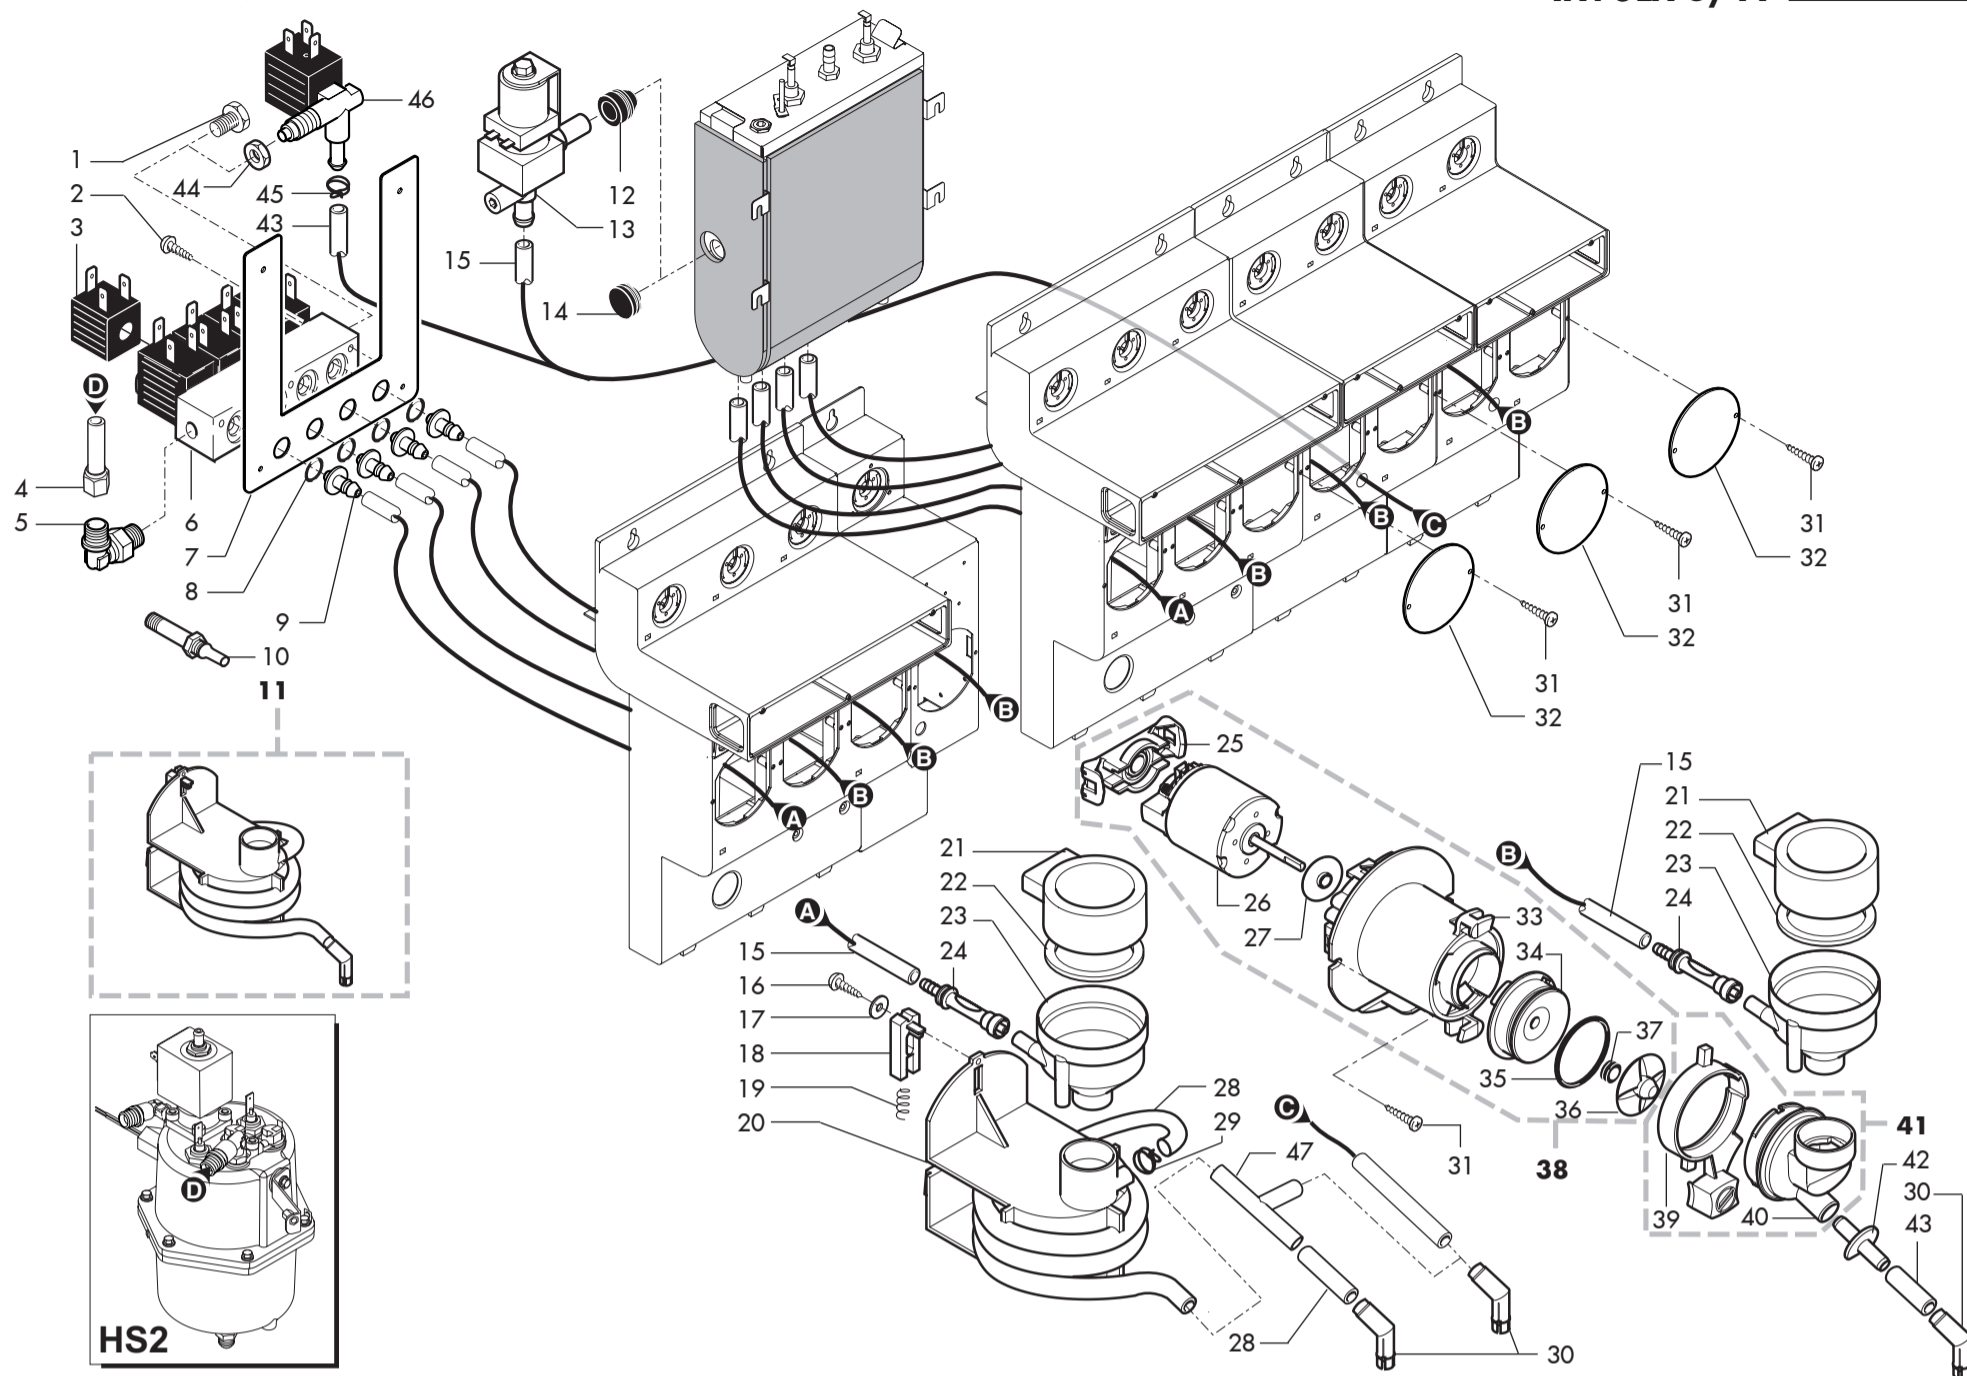

Rif. Codice	Denominazione	Versioni
1	NR07.040	Tappo in ottone 1/8 gas conico
2	129516803	Vite TCB 3,5x19 DIN 7981 NIK
3	20005373	Bobina x elettrov. Olab 3 vie 24V DC
4	11025301	"Ass.tubo teflon 3x6 l.220 1/8"-1/8"
5	11025082	"Raccordo orient.dado/ogv 1/8" g m/conico"
6	11011470	Blocchetto 4 elettrovalvole dc olab tea
7	11025160	Supporto elettrovalvole Atl500 blk
8	NM01.004	OR 2025 silicone
9	11011453	Raccordo portagomma tea
10	20005374	Ass.nucleo mobile Olab
11	11031406	Ass.mixer a spirale Atl500 TTT
11	1863.A10	Ass.mixer a spirale FS400
12	9111.507	Passatubo x elettrov. caldaia
13	11008386	Elettrovalvola 2 vie solubili 24V DC
14	9011.195	Tappo x caldaia
15	9972.022	Tubo silicone 5x8 L.2 metri
16	U116.005	Vite aut.PT TCB 3,0x8 WN 1441 ZNP
17	U207.004	Rosetta Piana 4,3x16 UNI 6592 ZNP
18	9111.209.060	Cursore x fissaggio mix a spirale
19	9111.211	Molla x cursore miscelatore
20	9111.643.060	Miscelatore the x tubo 11 mm
21	9111.010.060	Coperchio x imbuto marron
22	9111.011.060	Guarnizione x imbuto marron
23	9111.009.060	Imbuto x polveri marron
24	11011394	Ass.ugello espresso d.3
24	1863.A07	Ass. ugello espresso
25	9111.771.270	Agg.motore arancio RAL2004 mixer'05
26	9121.248.00P	Motore mixer '05 24V DC
27	9111.773.060	Anello protezione motore mixer'05
28	9972.320	Tubo silicone marrone 7x11 L.2000 mm
29	NV99.072	Fascetta stringitubo D.11,6/12,3
30	9111.349	Ugello erogazione gomito
31	U109.003	Vite aut.TCB 3,5x9,5 DIN 7981 C NIK
31	U116.006	Vite aut. pt TCB 3,5x12 WN 1441 ZNP
32	9111.405.060	Tappo x foro miscelatore marron
33	9111.769.150	Flangia mixer '05
34	9111.770.060	Copertura flangia mixer '05
35	NM03.012	OR ORM 0320-25 NBR
36	9111.772.060	Ventolina a disco mixer '05
37	NM05.015	V-ring mixer '05
38	9110.160.06P	Ass.mixer '05 24V DC
39	9111.230.270	Ghiera bloccaggio mixer arancio RAL
40	9111.227.060	Corpo mixer
41	9110.027.060	Ass.corpo mix
42	9111.232.060	Manicotto portatubo Standard
42	9111.233.060	Manicotto portatubo decaffeinato
43	9972.057	Tubo silicone marron 5x8 L.2000 mm

Rif. Codice	Denominazione	Versioni
44	9991.035	"Dado 1/8" H 4,5"
45	NV99.036	Fascetta stringitubo d=8,5
46	11027285	Elettrovalvola olab 2 vie dc tea
47	NV99.068	"Raccordo in plastica a "T" 3 vie"