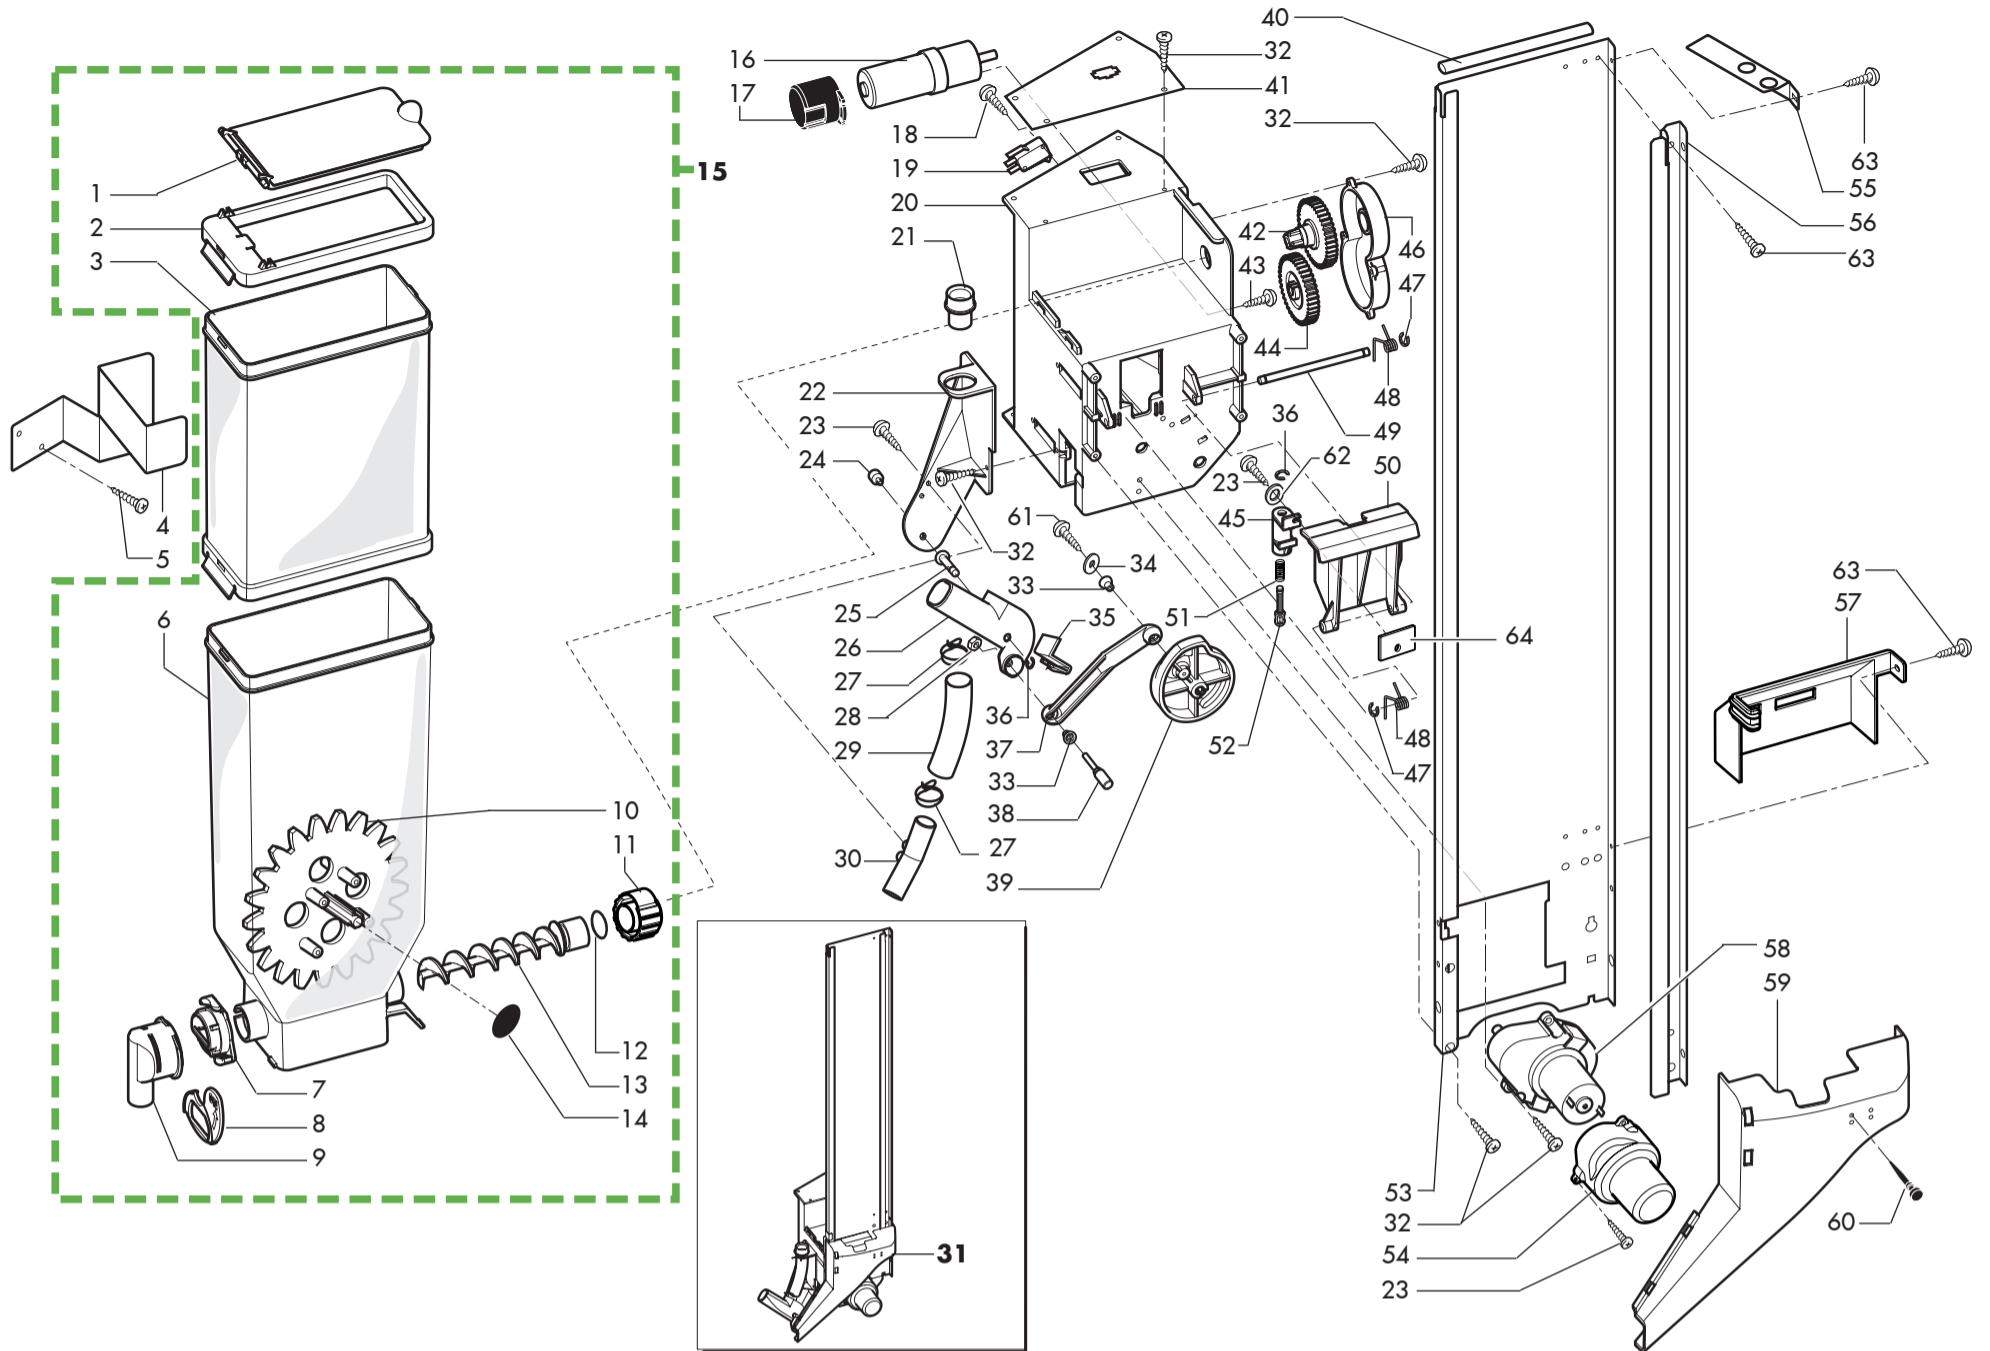

Rif. Codice	Denominazione	Versioni	
1	9111.683	Coperchio solubili	
2	9111.696	Coperchio contenitore zucchero	
3	11004610	Prolunga x contenitore zucchero	
4	11009957	Piastra ferma contenitore zucchero SG650	Led
4	11023450	Piastra ferma cont.zucchero Atlante500	Neon
5	U109.003	Vite aut.TCB 3,5x9,5 DIN 7981 C NIK	
6	9111.685	Contenitore zucchero	
7	9111.630.060	Boccola x serbat. polveri c/agganci	
8	9111.338.270	Paratia chiusura bocchetta arancio	
9	9111.629.060	Bocchetta x tramoggia x agganci	
10	9111.725	Ruota contenitore zucchero	
11	11012130	Boccola posteriore rinforzata	
12	NM03.013	OR T 2,3 D 15 NBR	
13	9111.726	Coclea contenitore zucchero	
14	9111.646	Adesivo x serbatoio	
15	11005129	Ass.cont.zucchero con prolunga	solo vers. espresso
16	9121.106.00P	Motoriduttore zucchero 24V d.c.	solo vers. espresso
17	9121.155	Cuffia x motoriduttore	solo vers. espresso
18	U110.007	Vite aut.TCB 2,9x16 DIN 7981 F NIK	
19	NE05.002	Microinterruttore x motoriduttore	
20	9111.684.A20	Supporto palettiera	
21	9111.699	Bocchetta tubo zucchero	solo vers. espresso
22	9111.686.A20	Supporto basculina zucchero	solo vers. espresso
23	U110.003	Vite aut.TCB 3,5x9,5 DIN 7981 F NIK	
24	11000388	Pomello M3 basculina zucchero	solo vers. espresso
25	11000389	Perno zigrinato basculina zucchero	solo vers. espresso
26	9111.690	Basculina zucchero	solo vers. espresso
27	9111.553	Molla autoserrante x tubo D. 22	solo vers. espresso
28	123160302	Dado M3 alto UNI 5587	solo vers. espresso
29	9111.700	Tubo zucchero	solo vers. espresso
30	9111.697	Raccordo tubo zucchero	solo vers. espresso
31	11009170	Ass.distrib.palette/zucchero 24Vdc SG650	solo vers. espresso
31	11010382	Ass.palettiera montata SG650 instant	solo vers. instant
32	U116.006	Vite aut. pt TCB 3,5x12 WN 1441 ZNP	
33	9111.705	Perno sferico	solo vers. espresso
34	U201.001	Rosetta piana 3,2x9 DIN 7349 ZNP	
35	9111.727	Paratia basculina zucchero	solo vers. espresso
36	U701.011	Anello elastico 5 uni 7434	
37	9111.691	Biella distributore zucchero	solo vers. espresso
38	11004295	Pomello bloccaggio biella tubo zucch.	solo vers. espresso
39	11008685	Camma zucchero e palette	
40	9111.668	Contrappeso palette D.10	
40	9111.669	Contrappeso palette D.10 L. 103 mm	
40	9111.745	Contrappeso palette L=113 mm	
41	9111.707	Piastra rinforzo palettiera	
42	9111.694	Giunto con ingranaggio	solo vers. espresso
43	U116.005	Vite aut.PT TCB 3,0x8 WN 1441 ZNP	solo vers. espresso