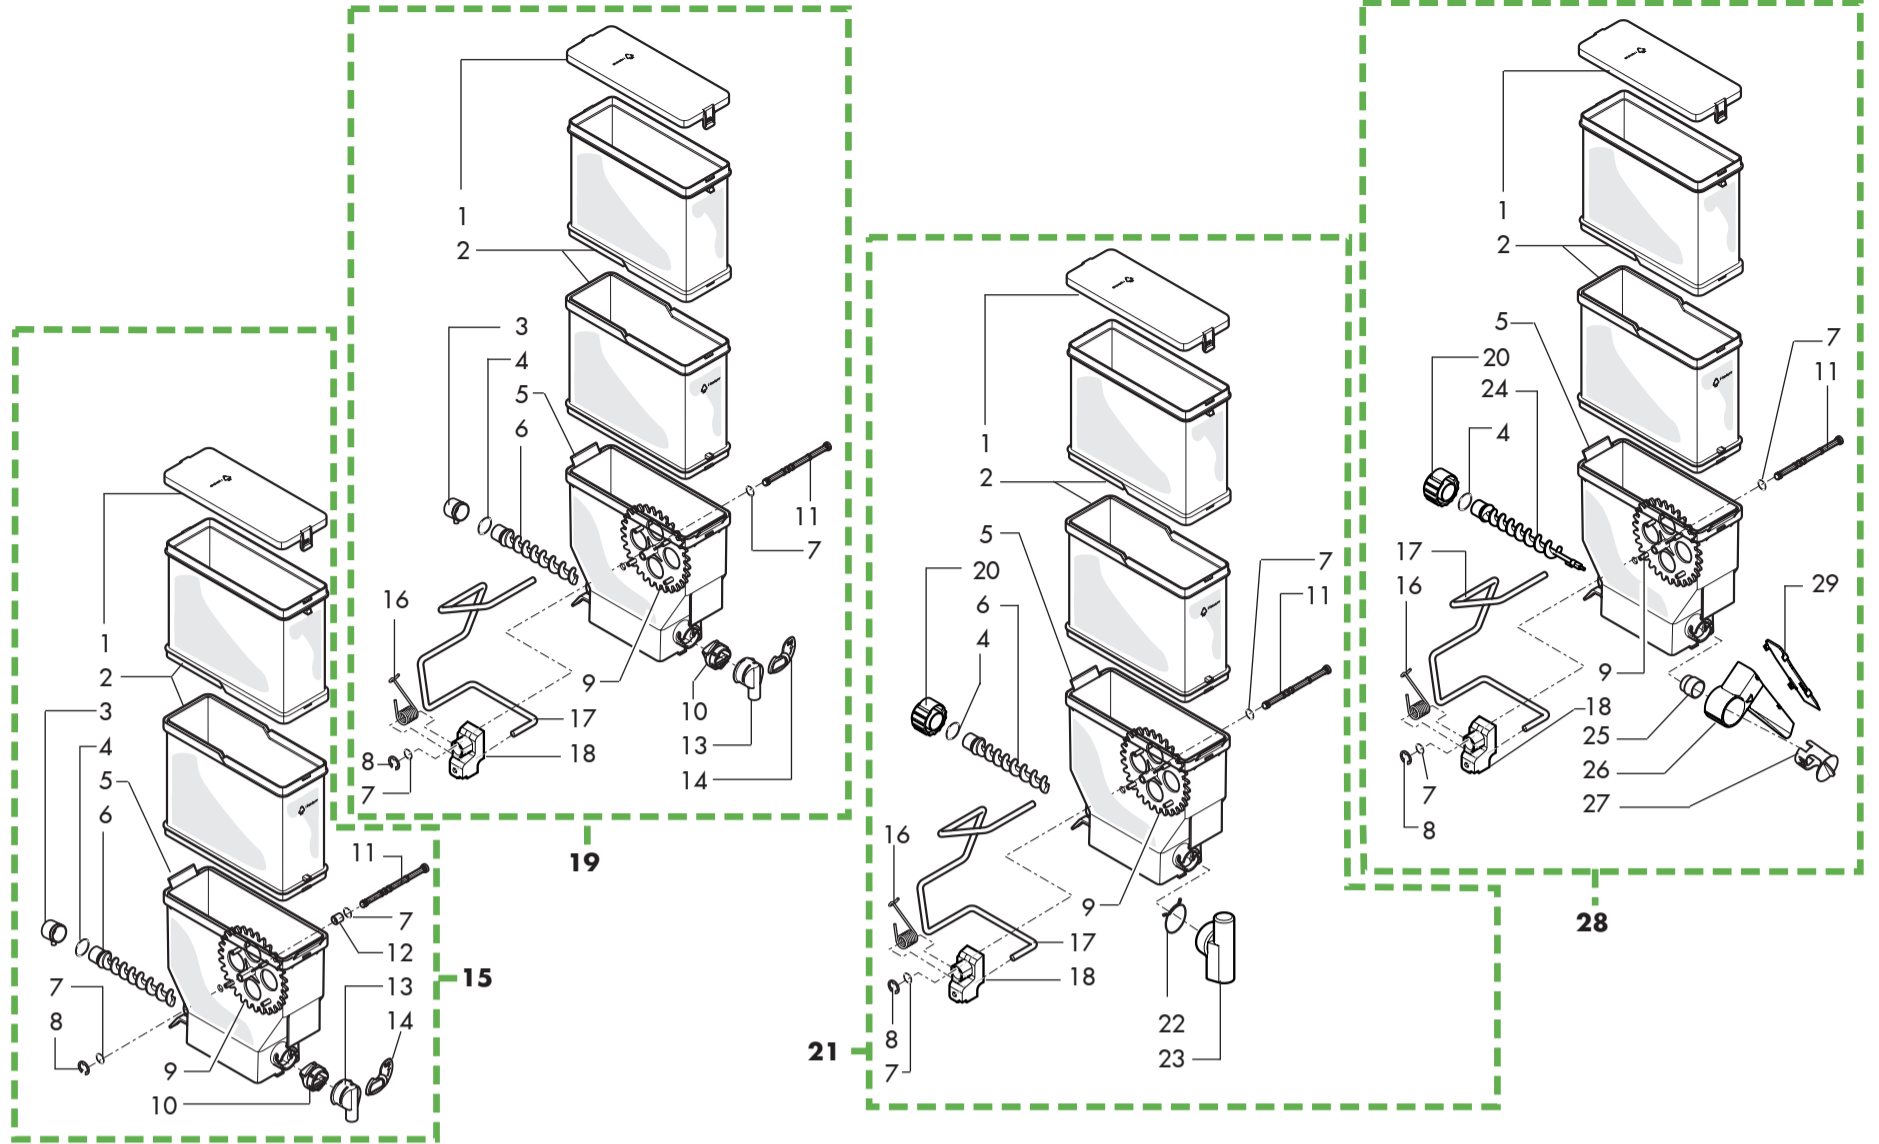

Rif. Codice	Denominazione	Versioni	
1	11001578	Coperchio contenitore solubile singolo	
2	11001577	Prolunga contenitore solubile singolo	
3	11005457	Boccola posteriore un solo aggancio new	
4	NM03.013	OR T 2,3 D 15 NBR	
5	11001576	Base contenitore solubile singolo	
6	9111.701	Coclea contenitore doppio	
7	NM03.022	Or ORM 0060-10 NBR	
8	U701.003	Anello elastico 7 UNI 7434	
9	9111.702	Ruota contenitore doppio	
10	9111.630.060	Boccola x serbat. polveri c/agganci	
11	11001580	Perno ruota dentata cont.solub.singolo	
12	9111.704	Boccola per ruota	
13	9111.629.060	Bocchetta x tramoggia x agganci	
14	9111.338.270	Paratia chiusura bocchetta arancio	
15	11026696	Ass.mont.contenitore singolo	TTT
16	9111.731	Molla agitatore	
17	11006124	Filo agitatore unificato	
18	11007155	Supporto agitatore	
19	11031640	Ass.mont.cont.sing.c/agitatore Autobar	TTT
20	11012130	Boccola posteriore rinforzata	
21	11031205	Ass.mont.cont.singolo c/agitat.soup	TTT
22	9111.177	Molla x boccola anteriore a 90°	
23	9111.171	Boccola anteriore a 90°	
24	11001658	Coclea per deviatore	
25	11001654	Boccola contenitore	
26	11029131	Deviatore caffe' x Atl700 TTT ETL	
27	9111.457.060	Boccola x condotto DX-SX Cosmec	
28	11029126	Ass.mont.cont.sing.c/agitat.Atl700 TTT	TTT
29	11029495	Coperchio dev.caffe' x Atl700TTT ETL	

Rif. Codice	Denominazione	Versioni