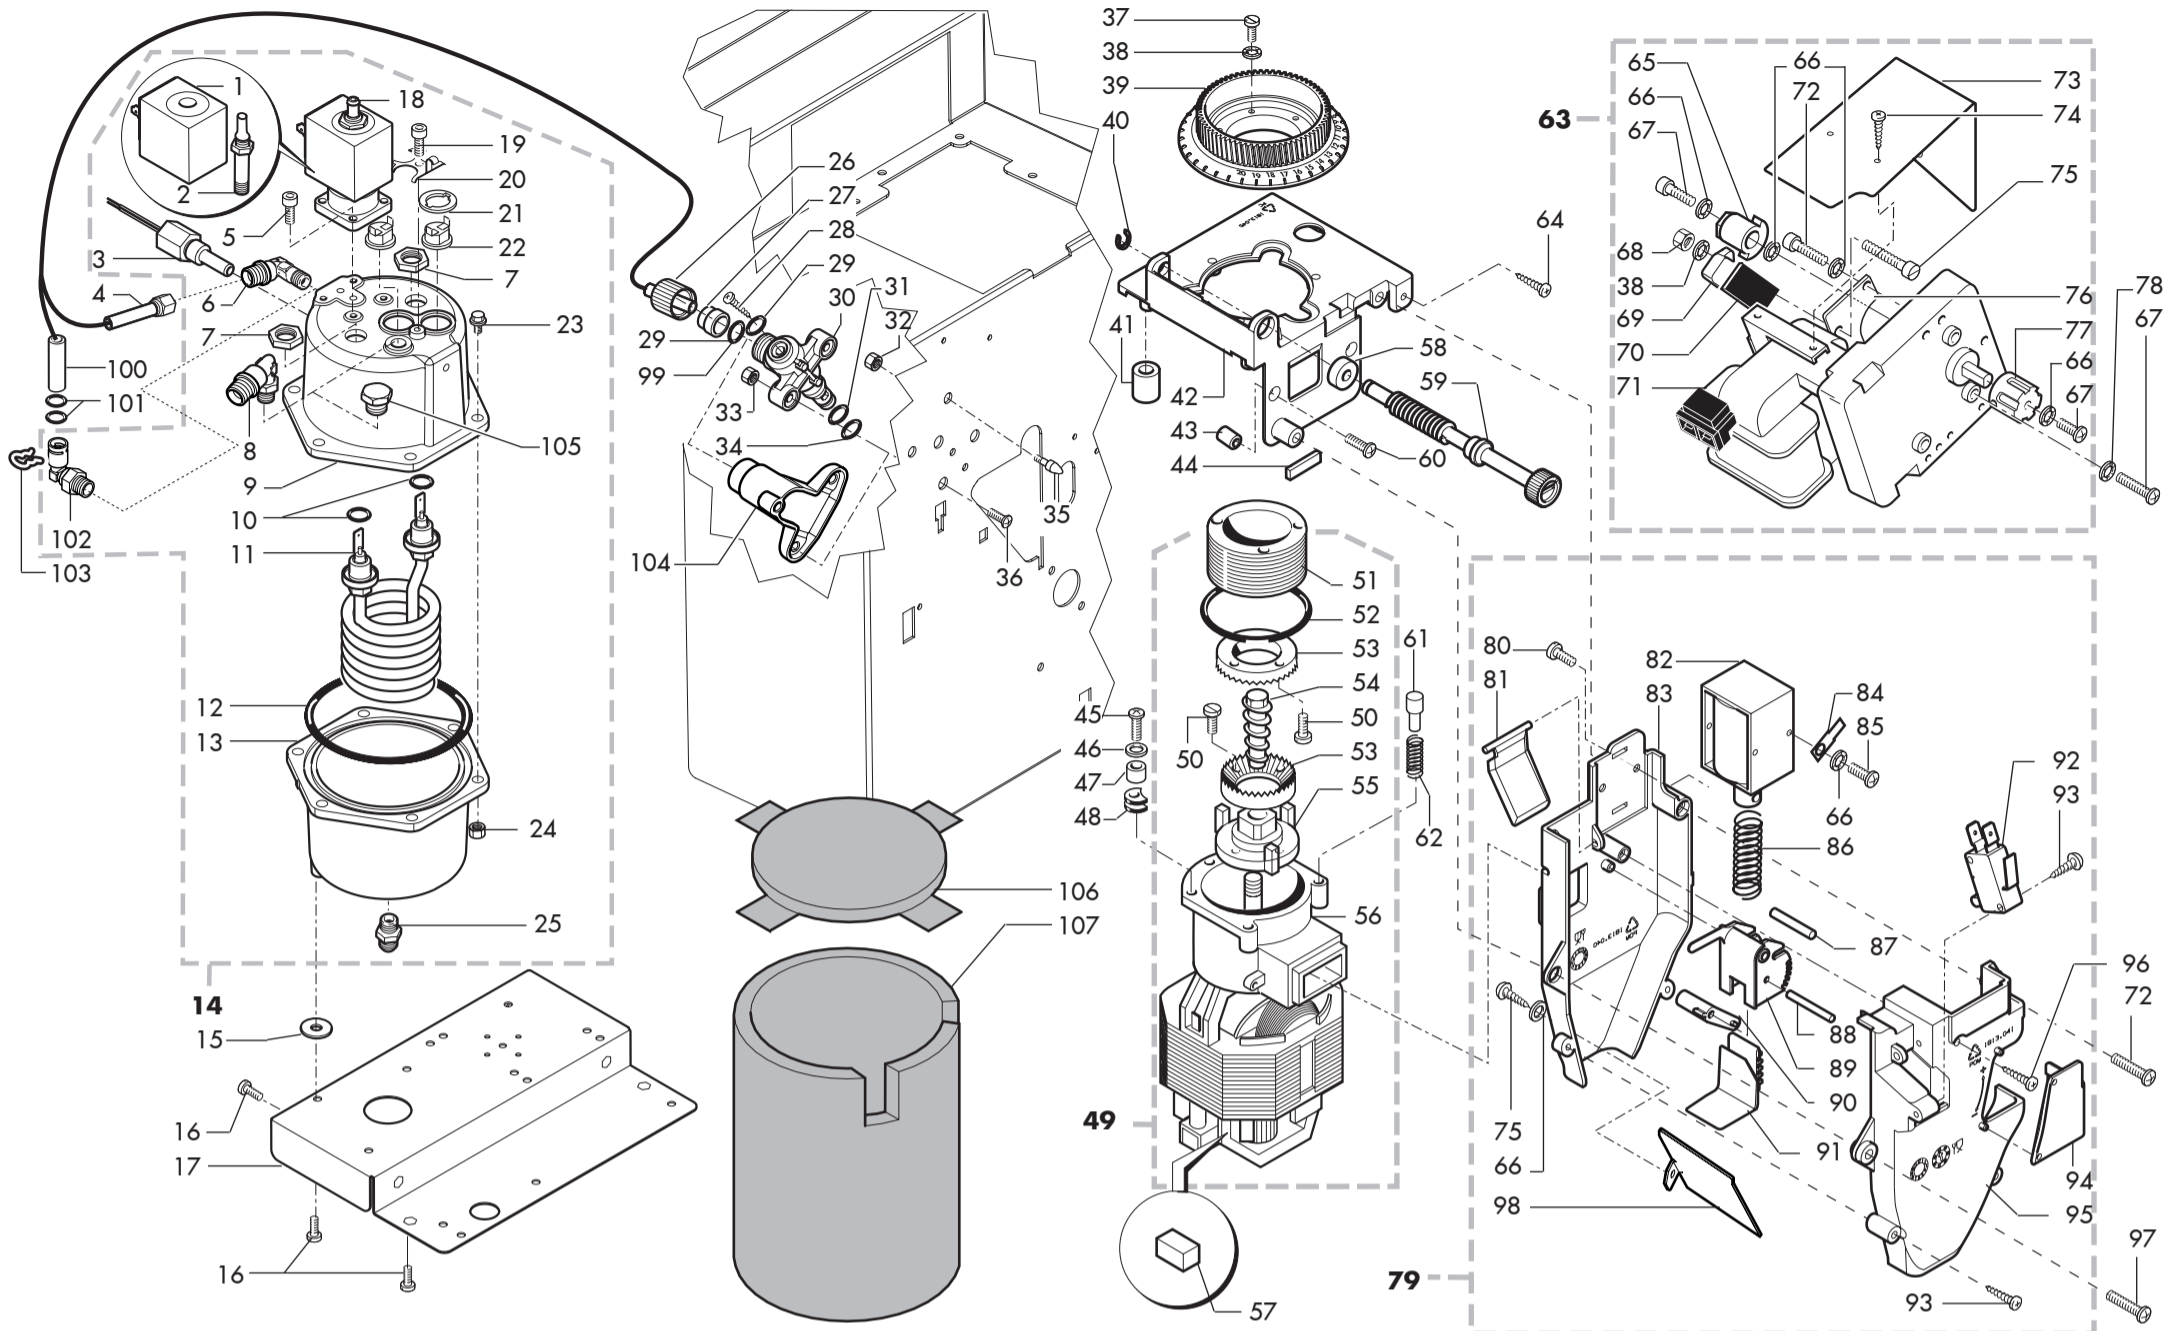

Rif. Codice	Denominazione	Versioni	
84	NE15.003	Linguetta maschio piana 6,3 D 5,2	
85	U043.020	Vite TCBC M3,0x6 UNI 7687 ZNP	
86	1813.127	Molla x elettromagnete dosatore	
87	1813.092	Perno elettromagnete	
88	1813.091	Perno x regolatore dosatore	
89	1813.043.A20	Regolatore dosatore	
90	1813.078.A20	Leva regolazione	
91	1813.044.A20	Paletta x regolatore	
92	NE05.062	Microinterruttore c/rotella	
93	U116.004	Vite aut.PT TCB 3,0x16 WN 1441 ZNP	
94	1813.191.A20	Copertura dosatore	
95	11026303	Guscio est.dosatore fresato 1813.041.A20	2 M sx
95	1813.041.A20	Guscio esterno dosatore	1 M
96	12000390	Vite AUT.TCB 2,9x25 DIN 7981 C NIK	
97	U043.011	Vite TCBC M4,0x12 UNI 7687 ZNP	
98	11026304	Convogliatore caffè' sx Atl650	2 M sx
99	12001810	Or 275 de.8,04 silicone perno manicotto	Gran Gusto
100	11030637	Ass.tubo teflon 4x2 l.250	Gran Gusto
101	NM02.028	OR 2015 EPDM FDA	Gran Gusto
102	11029569	"Racc.orient.dado/ogiv.1/8" conico tubo d4"	Gran Gusto
103	9011.144	Forcella x tubo d.4	Gran Gusto
104	11013431	Manicotto ott.x circuito TTT Phedra	TTT
105	12001169	Tappo ottone 1/8 gas conico tea	TTT
106	11030776	Isolante sup.caldaia 600cc vending	
107	11030778	Isolante perimetr.caldaia 600cc vending	

Rif. Codice	Denominazione	Versioni
1		
2		
3		
4		
5		
6		
7		
8		
9		
10		
11		
12		
13		
14		
15		
16		
17		
18		
19		
20		
21		
22		
23		
24		
25		
26		
27		
28		
29		
30		
31		
32		
33		
34		
35		
36		
37		
38		
39		
40		
41		
42		
43		
44		
45		
46		
47		
48		
49		
50		
51		
52		
53		
54		
55		
56		
57		
58		
59		
60		
61		
62		
63		
64		
65		
66		
67		
68		
69		
70		
71		
72		
73		
74		
75		
76		
77		
78		
79		
80		
81		
82		
83		
84		
85		
86		
87		
88		
89		
90		
91		
92		
93		
94		
95		
96		
97