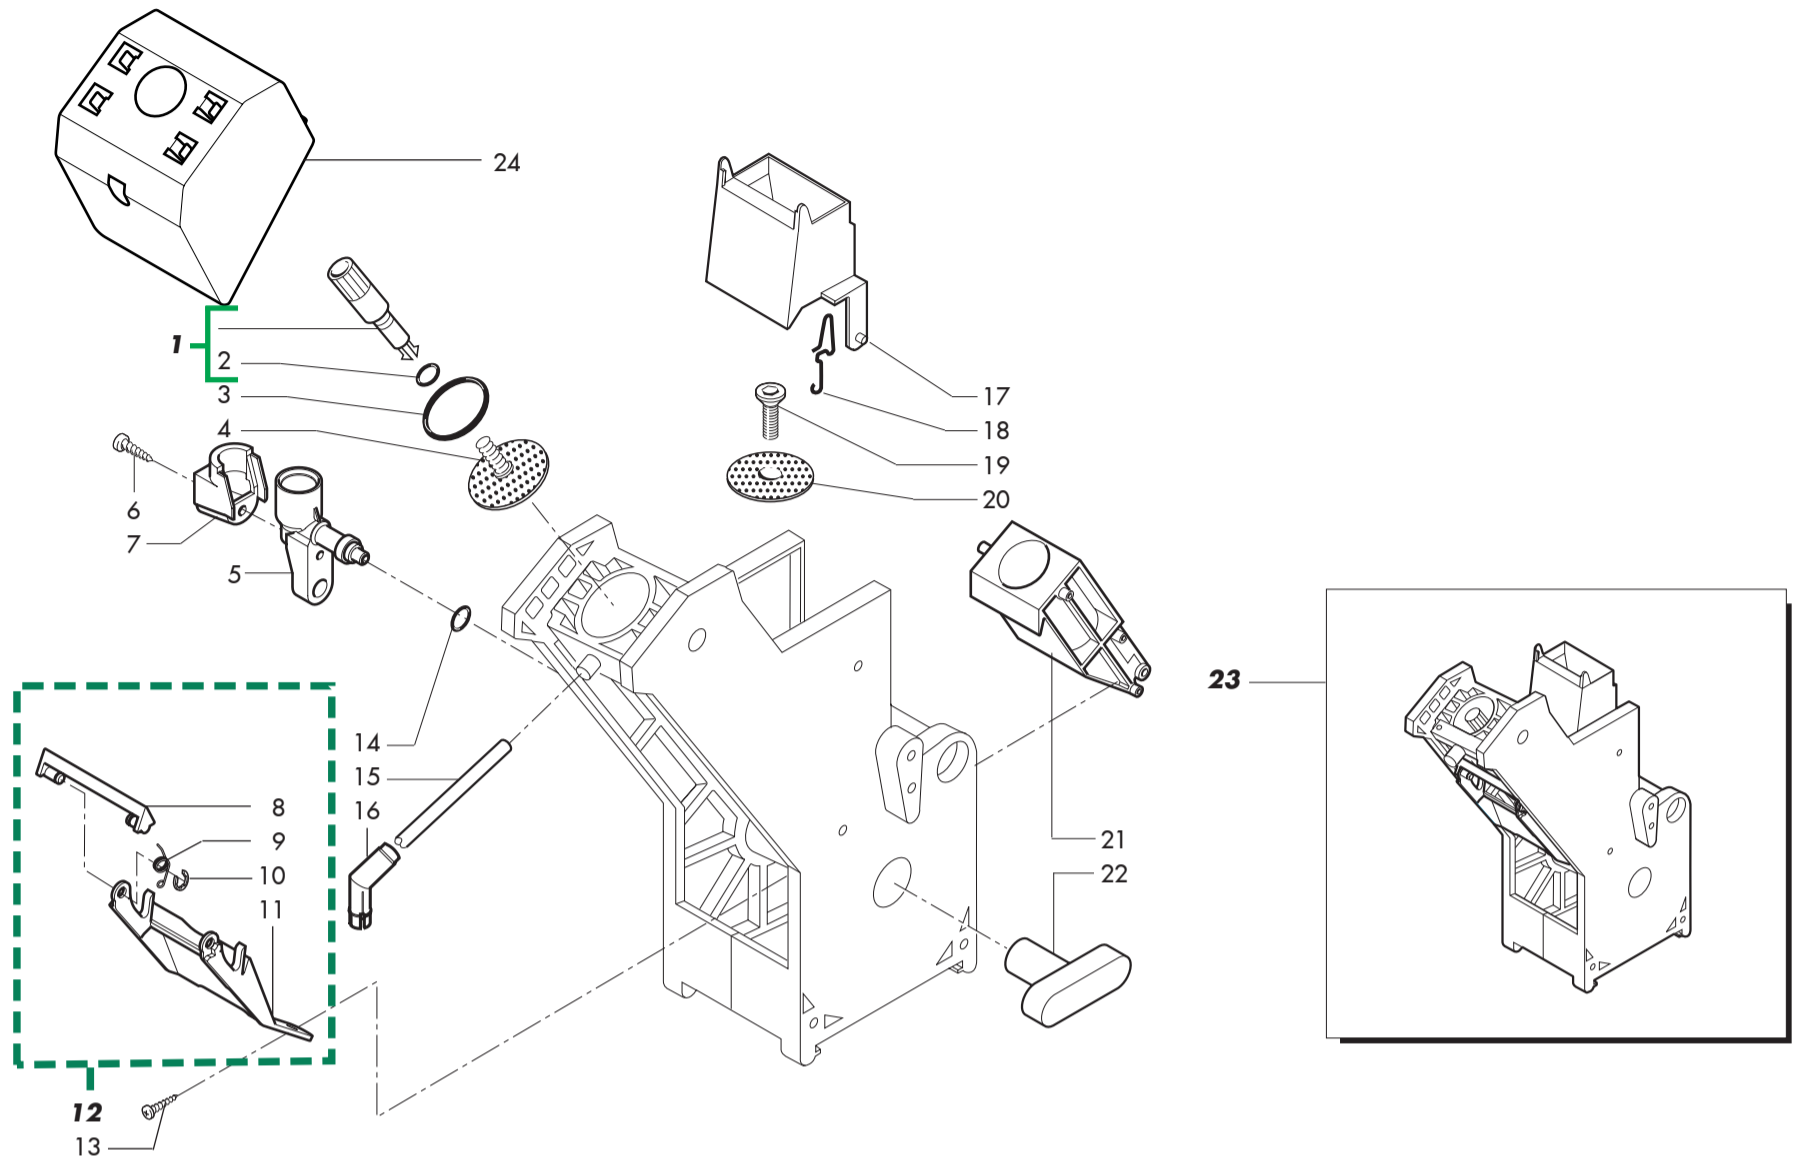

Rif. Codice	Denominazione	Versioni
1	9169.A14.150	Ass. perno x doccia completo grigio
2	NM02.006	Or r5 epdm
3	NM01.044	OR ORM 0320-40 silicone
4	9161.036	Doccia superiore x gruppo
5	11005371	Manicotto gruppo caffè'
6	129512921	Vite TCB 2,9x12,7 DIN 7981 Inox
7	11010013	Carter x manicotto gruppo preriscaldamento
8	9111.537.150	Raschiatore gruppo caffè grigio
9	9111.520	Molla x raschiatore sezione 0.6
10	U701.006	Anello elastico 3,2
11	9111.539.150	Forcella per raschiatore
12	9110.067.150	Ass. raschiatore x SG500/700
13	U110.013	Vite aut.TCB 3,9x6,5 DIN 7981 F NIK
14	140321462	OR 2018 in silicone
15	9972.057	Tubo silicone marron 5x8 L.2000 mm
16	9111.349	Ugello erogazione gomito
17	322001259	Raschiatore mobile grigio (stretto)
18	9161.425	Molla x tramoggia
19	129851921	Vite TSP M3X6 UNI 7688 Inox
20	9161.037	Doccia inferiore x gruppo
21	11002626	Ass.contenitore caffè'grigio 9 gr.
22	9161.021.060	Chiave x gruppo caffè' marron
23	11005422	Gruppo caffè' 9gr Cristallo600
24	11013053	Carter x gruppo caffè'

Rif. Codice	Denominazione	Versioni