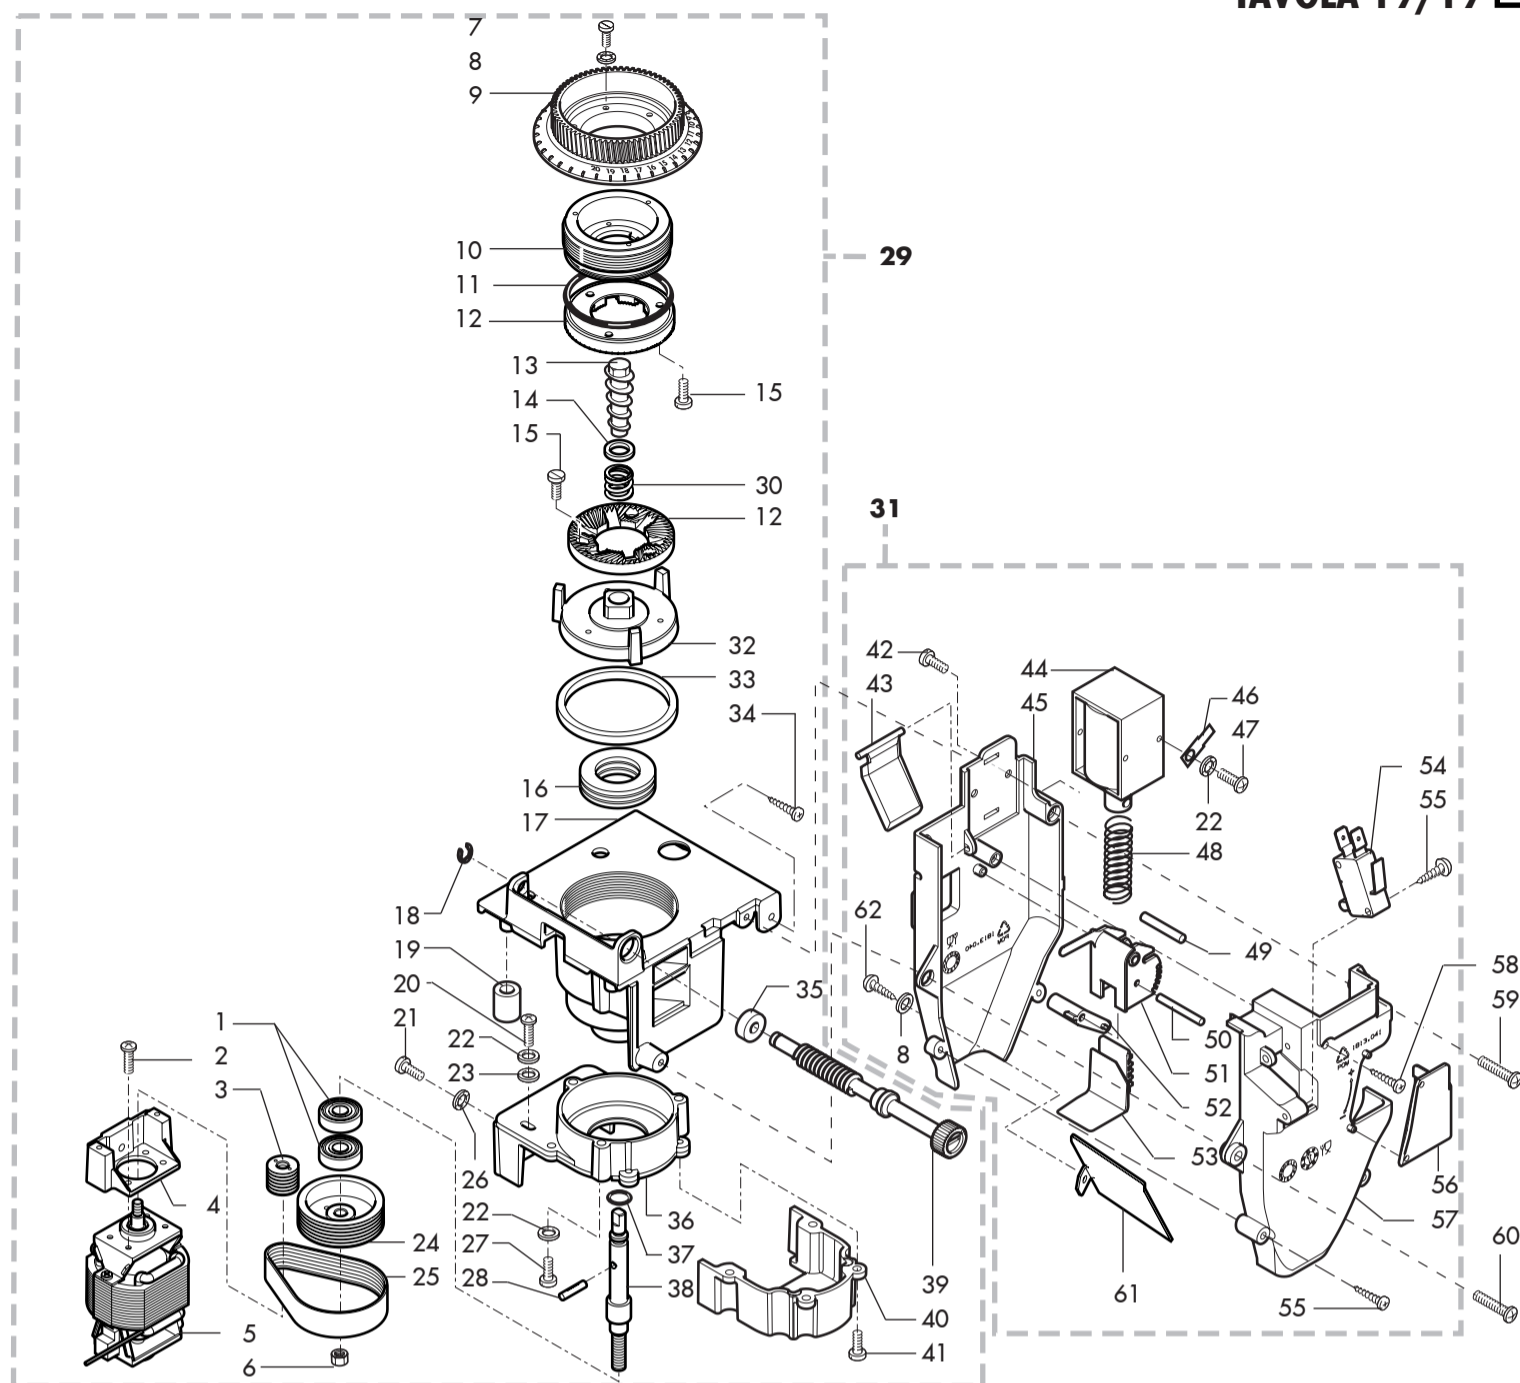

Rif. Codice	Denominazione	Versioni
1	11025696	Cuscinetto radiale a sfere rtp 608-2z
2	U046.003	Vite TCBC M4,0x12 rond. dent. 8,5 ZNP
3	11025690	"Puleggia d.15 ""macine 48""
4	11027163	Ragno supporto motore macine d.48
5	11027396	Motore macinacaffe' d.48 230V
6	U310.004	Dado autobloc. M6 UNI 7473 ZNP
7	U043.007	Vite TCBC M3,0x8 UNI 7687 ZNP
8	U208.002	Rosetta dent. 3,3x6,9 UNI 3703 BRU
9	11030362	Ass.ghiera bloccata x Atl700 TTT
9	1813.103.A20	Ghiera di regolazione macine
10	11025692	"Porta macina superiore ""macine 48""
11	12001617	Or 3206 NBR
12	11021838	Macina piana d.48
13	11025695	"Vite di incremento ""macine 48""
14	11027418	Spessore x vite di incremento
15	129761402	Vite TC M3x8 UNI 6107 ZNP
16	11025699	Cuscinetto assiale a sfere rtp 51104
17	11027162	Calotta macine d.48
18	U701.011	Anello elastico 5 uni 7434
19	1813.046.050	Gommino supporto macinino
20	U043.004	Vite TCBC M4,0x16 UNI 7687 ZNP
21	U023.004	Vite TCEI M6,0x12 UNI 5931 BRU
22	128310404	Rosetta UNI 8842 A4 brunita
23	U207.004	Rosetta Piana 4,3x16 UNI 6592 ZNP
24	11025689	"Puleggia d.40 ""macine 48""
25	11027351	Cinghia multitrapezoidale macinacaffe'
26	U208.006	Rosetta Dent. 6,4x11 UNI 3703 BRU
27	12001700	Vite TCB M4X30 UNI 7687 ZNP
28	11025921	Spina c/intagli cent.uni-en 28743 d.3x14
29	11027165	Ass.macinacaffe' d. 48
29	11031412	Ass.macinacaffe' D. 48 TTT
30	11025694	"Molla ""macine 48""
31	11026301	Ass.dosatore 6-11 gr. sx 220V
31	1813.A10.A2A	Ass. dosatore 6-11 gr.
32	11025691	"Porta macina inferiore ""macine 48""
33	11027451	Anello de=47,4 di=41,4h=4 in feltro
34	U116.006	Vite aut. pt TCB 3,5x12 WN 1441 ZNP
35	1813.159	Gommino antivibrazione
36	11027164	Guscio supporto motore macine d.48
37	140321662	Or 2021 in silicone
38	11025693	"Perno centrale ""macine 48""
39	1813.104.A20	Vite regolazione macinino
40	11027186	Guscio chiusura cinghia
41	U127.010	Vite Tapt.TCB M4,0x10 DIN 7500C ZNP
42	129851921	Vite TSP M3X6 UNI 7688 Inox
43	1813.042.A20	Paletta dosatore
44	9121.235.00A	Elettrom. per dosatore con nucleo

Rif. Codice	Denominazione	Versioni
45	11026302	Guscio dosatore fresato 1813.040.A20
45	1813.040.A20	Guscio dosatore
46	NE15.003	Linguetta maschio piana 6,3 D 5,2
47	U043.020	Vite TCBC M3,0x6 UNI 7687 ZNP
48	1813.127	Molla x elettromagnete dosatore
49	1813.092	Perno elettromagnete
50	1813.091	Perno x regolatore dosatore
51	1813.043.A20	Regolatore dosatore
52	1813.078.A20	Leva regolazione
53	1813.044.A20	Paletta x regolatore
54	NE05.062	Microinterruttore c/rotella
55	U116.004	Vite aut.PT TCB 3,0x16 WN 1441 ZNP
56	1813.191.A20	Copertura dosatore
57	11026303	Guscio est.dosatore fresato 1813.041.A20
57	1813.041.A20	Guscio esterno dosatore
58	12000390	Vite AUT.TCB 2,9x25 DIN 7981 C NIK
59	129825502	Vite TCB M4X25 UNI 7687 ZNP
60	U043.011	Vite TCBC M4,0x12 UNI 7687 ZNP
61	11026304	Convogliatore caffè' sx Atl650
62	129511903	Vite TCB 2,9x6,4 DIN 7981 BZ NIK