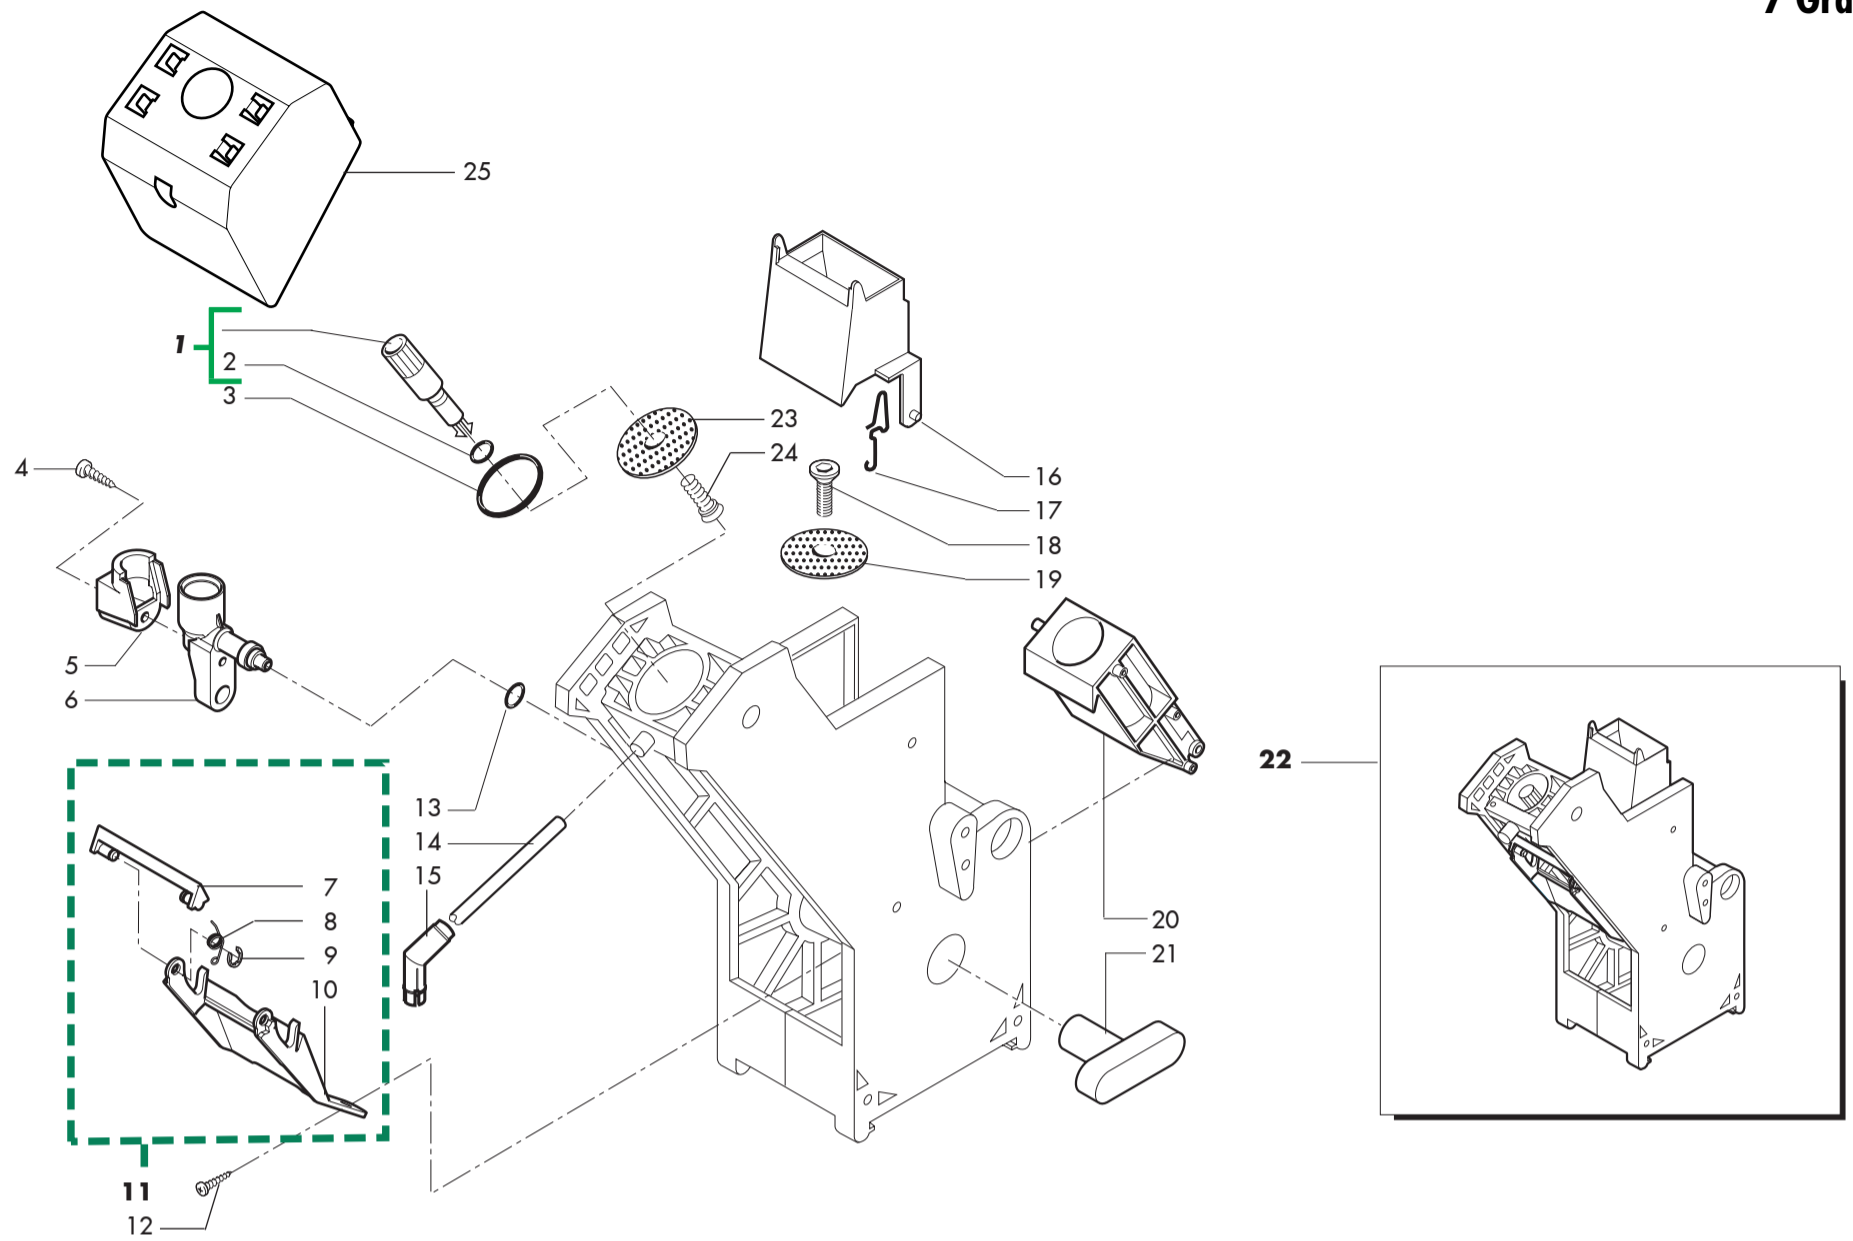

Rif. Codice	Denominazione	Versioni
1	9169.A14.060	Ass. perno x doccia completo marrone
2	NM02.006	Or r5 epdm
3	140322061	OR 4112 in EPDM
4	129512921	Vite TCB 2,9x12,7 DIN 7981 Inox
5	11010013	Carter x manicotto gruppo preriscaldamento
6	11005371	Manicotto gruppo caffè'
7	9111.537.060	Raschiatore gruppo caffè marrone
8	9111.520	Molla x raschiatore sezione 0.6
9	U701.006	Anello elastico 3,2
10	9111.539.060	Forcella per raschiatore
11	9110.067.060	Ass. raschiatore x SG500/700
12	U110.013	Vite aut.TCB 3,9x6,5 DIN 7981 F NIK
13	140321462	OR 2018 in silicone
14	9972.057	Tubo silicone marron 5x8 L.2000 mm
15	9111.349	Ugello erogazione gomito
16	322001201	Raschiatore mobile marron TYP stretto
17	9161.425	Molla x tramoggia
18	129851921	Vite TSP M3X6 UNI 7688 Inox
19	324000200	Doccia ac.inox d=34 x gruppo
20	222711101	AS.cont.caf.mac.mar.D=36 S/FO.X ras
21	9161.021.060	Chiave x gruppo caffè' marron
22	11023330	Gruppo caffè' 7gr Crist600 doccia elfo
23	11012630	Doccia elfo d.34
24	129852821	Vite TSP M3X14 UNI 7688 Inox
25	11013053	Carter x gruppo caffè'

Rif. Codice	Denominazione	Versioni