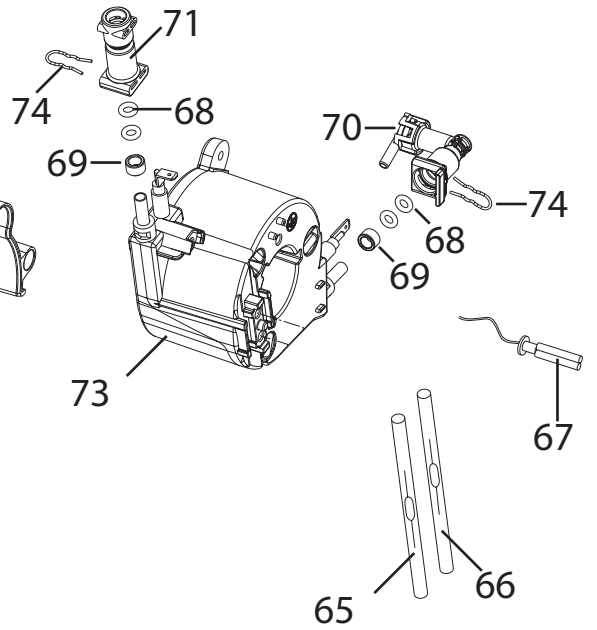

SERIE TUBI
TUBE SERIES

SERIE TUBI CON BOCCOLE
TUBE SERIES WITH BUSHES

DE'LONGHI INT/A/RU/SKA/EST/TR ESAM2600 EX:1 0132212096

Pos.	Spare part code	Description
	7313217261	ASSY MOTOR (MOTION) + PULLEY SMALL 230V (SERVICE) ATTENTION CHECK TECH
	5313210401	COVER
001	5332143500	COVER
002	5332143400	COVER
004	5332262800	CLOSURE
005	5332143900	SIDE LEFT
006	5913210471	KNOB
007	5532146600	TANK
008	5313218991	REAR PANEL
009	5332143800	SIDE RIGHT
010	5213212291	BOARD
011	5332274500	TRAY
012	7332199200	DOOR ASSY
013	5332142600	HOOK
014	5332145600	COVER
015	7332165800	TANK
016	5332153300	PROFILE
017	5332221600	CUP PLATE
018	5332144200	TRAY
019	5332225000	BOTTOM
020	5332266300	FLOAT
021	5913211621	FRONT PANEL
022	5332221100	KNOB
023	5232110000	CONTROL BOARD 11 PIN
023	5213211631	CONTROL BOARD 8 PIN
027	5332219300	CONTROL PANEL
029	5532137900	KNOB
030	6032105300	DIFFUSER

DE'LONGHI INT/A/RU/SKA/EST/TR ESAM2600 EX:1 0132212096

Pos.	Spare part code	Description
031	5332149100	O-RING
032	7332222900	INFUSION KIT
034	7332203600	COMPLETE GRINDER
035	5332142200	SUPPORT
036	6132104700	SPRING
037	5132105700	MICROSWITCH
038	7332166600	SLIDER
039	5332142400	BUSH
040	5332142300	BUSH
042	5313217751	O-RING
043	5332213000	PIN
044	5332148400	VALVE
045	6132106900	SPRING
046	5332144900	GASKET
047	5332139200	FILTER
048	5332110600	TUBE (SIL NAT)DI=4 L=220
048	5332178100	TUBE (SIL NAT)DI=4 L=270
048	5332174600	TUBE (SIL NAT)DI=5 L=270
048	5332150700	TUBE (SIL NAT) DI=4 L=55
049	5132103900	MICROSWITCH
050	5132110500	MICROSWITCH
051	5232110100	BOARD FEELER
052	5332170600	BELT
053	7313215791	TRANSMISSION KIT
054	6132101300	SPRING
055	5313217701	O-RING D=3,85
056	5313216501	SUPPORT
057	7313217541	VALVE