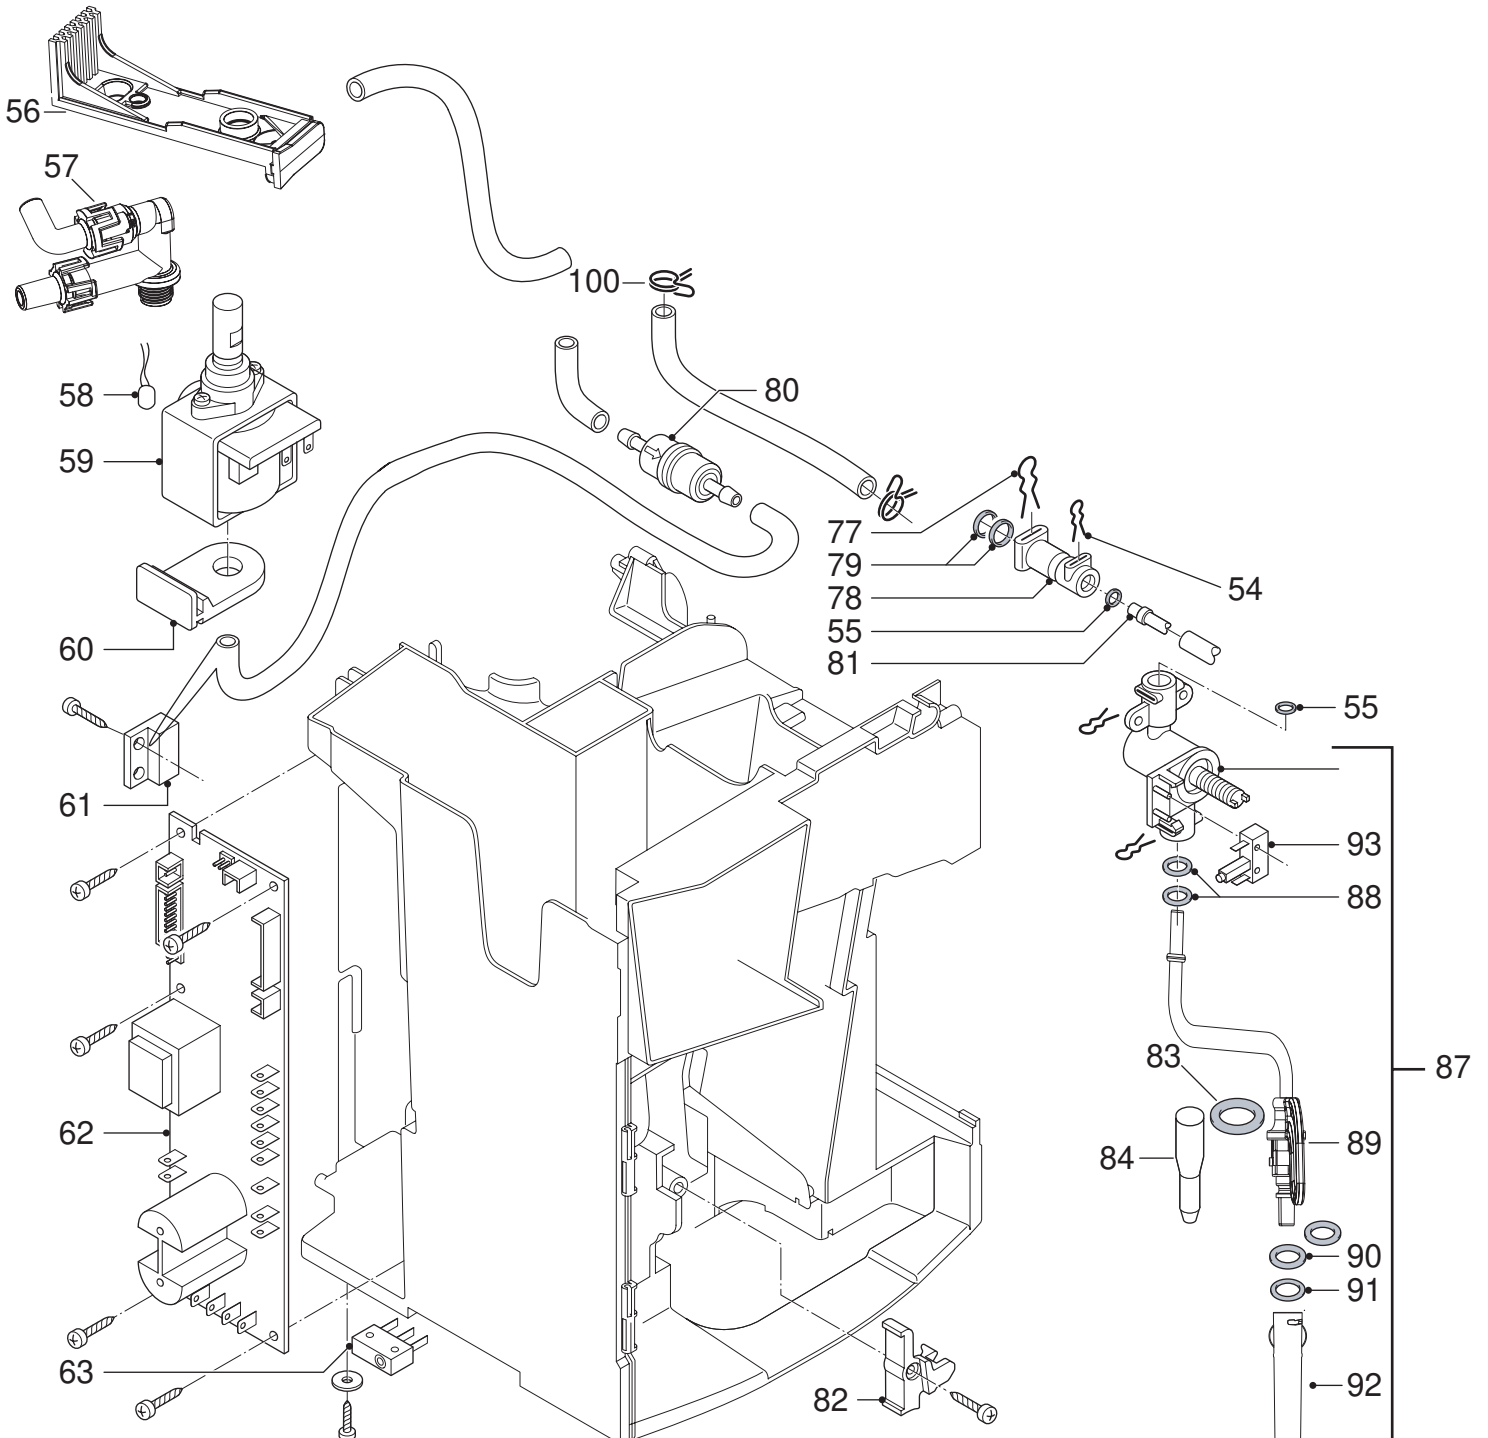

SERIE TUBI
TUBE SERIES

SERIE TUBI CON BOCCOLE
TUBE SERIES WITH BUSHES

DE'LONGHI INT/A/RU/SKA/EST/TR ESAM2600 EX:1 0132212096

Pos.	Spare part code	Description
	7313217261	ASSY MOTOR (MOTION) + PULLEY SMALL 230V (SERVICE) ATTENTION CHECK TECH
	5313210401	COVER
001	5332143500	COVER
002	5332143400	COVER
004	5332262800	CLOSURE
005	5332143900	SIDE LEFT
006	5913210471	KNOB
007	5532146600	TANK
008	5313218991	REAR PANEL
009	5332143800	SIDE RIGHT
010	5213212291	BOARD
011	5332274500	TRAY
012	7332199200	DOOR ASSY
013	5332142600	HOOK
014	5332145600	COVER
015	7332165800	TANK
016	5332153300	PROFILE
017	5332221600	CUP PLATE
018	5332144200	TRAY
019	5332225000	BOTTOM
020	5332266300	FLOAT
021	5913211621	FRONT PANEL
022	5332221100	KNOB
023	5232110000	CONTROL BOARD 11 PIN
023	5213211631	CONTROL BOARD 8 PIN
027	5332219300	CONTROL PANEL
029	5532137900	KNOB
030	6032105300	DIFFUSER

DE'LONGHI INT/A/RU/SKA/EST/TR ESAM2600 EX:1 0132212096

Pos.	Spare part code	Description
031	5332149100	O-RING
032	7332222900	INFUSION KIT
034	7332203600	COMPLETE GRINDER
035	5332142200	SUPPORT
036	6132104700	SPRING
037	5132105700	MICROSWITCH
038	7332166600	SLIDER
039	5332142400	BUSH
040	5332142300	BUSH
042	5313217751	O-RING
043	5332213000	PIN
044	5332148400	VALVE
045	6132106900	SPRING
046	5332144900	GASKET
047	5332139200	FILTER
048	5332110600	TUBE (SIL NAT)DI=4 L=220
048	5332178100	TUBE (SIL NAT)DI=4 L=270
048	5332174600	TUBE (SIL NAT)DI=5 L=270
048	5332150700	TUBE (SIL NAT) DI=4 L=55
049	5132103900	MICROSWITCH
050	5132110500	MICROSWITCH
051	5232110100	BOARD FEELER
052	5332170600	BELT
053	7313215791	TRANSMISSION KIT
054	6132101300	SPRING
055	5313217701	O-RING D=3,85
056	5313216501	SUPPORT
057	7313217541	VALVE