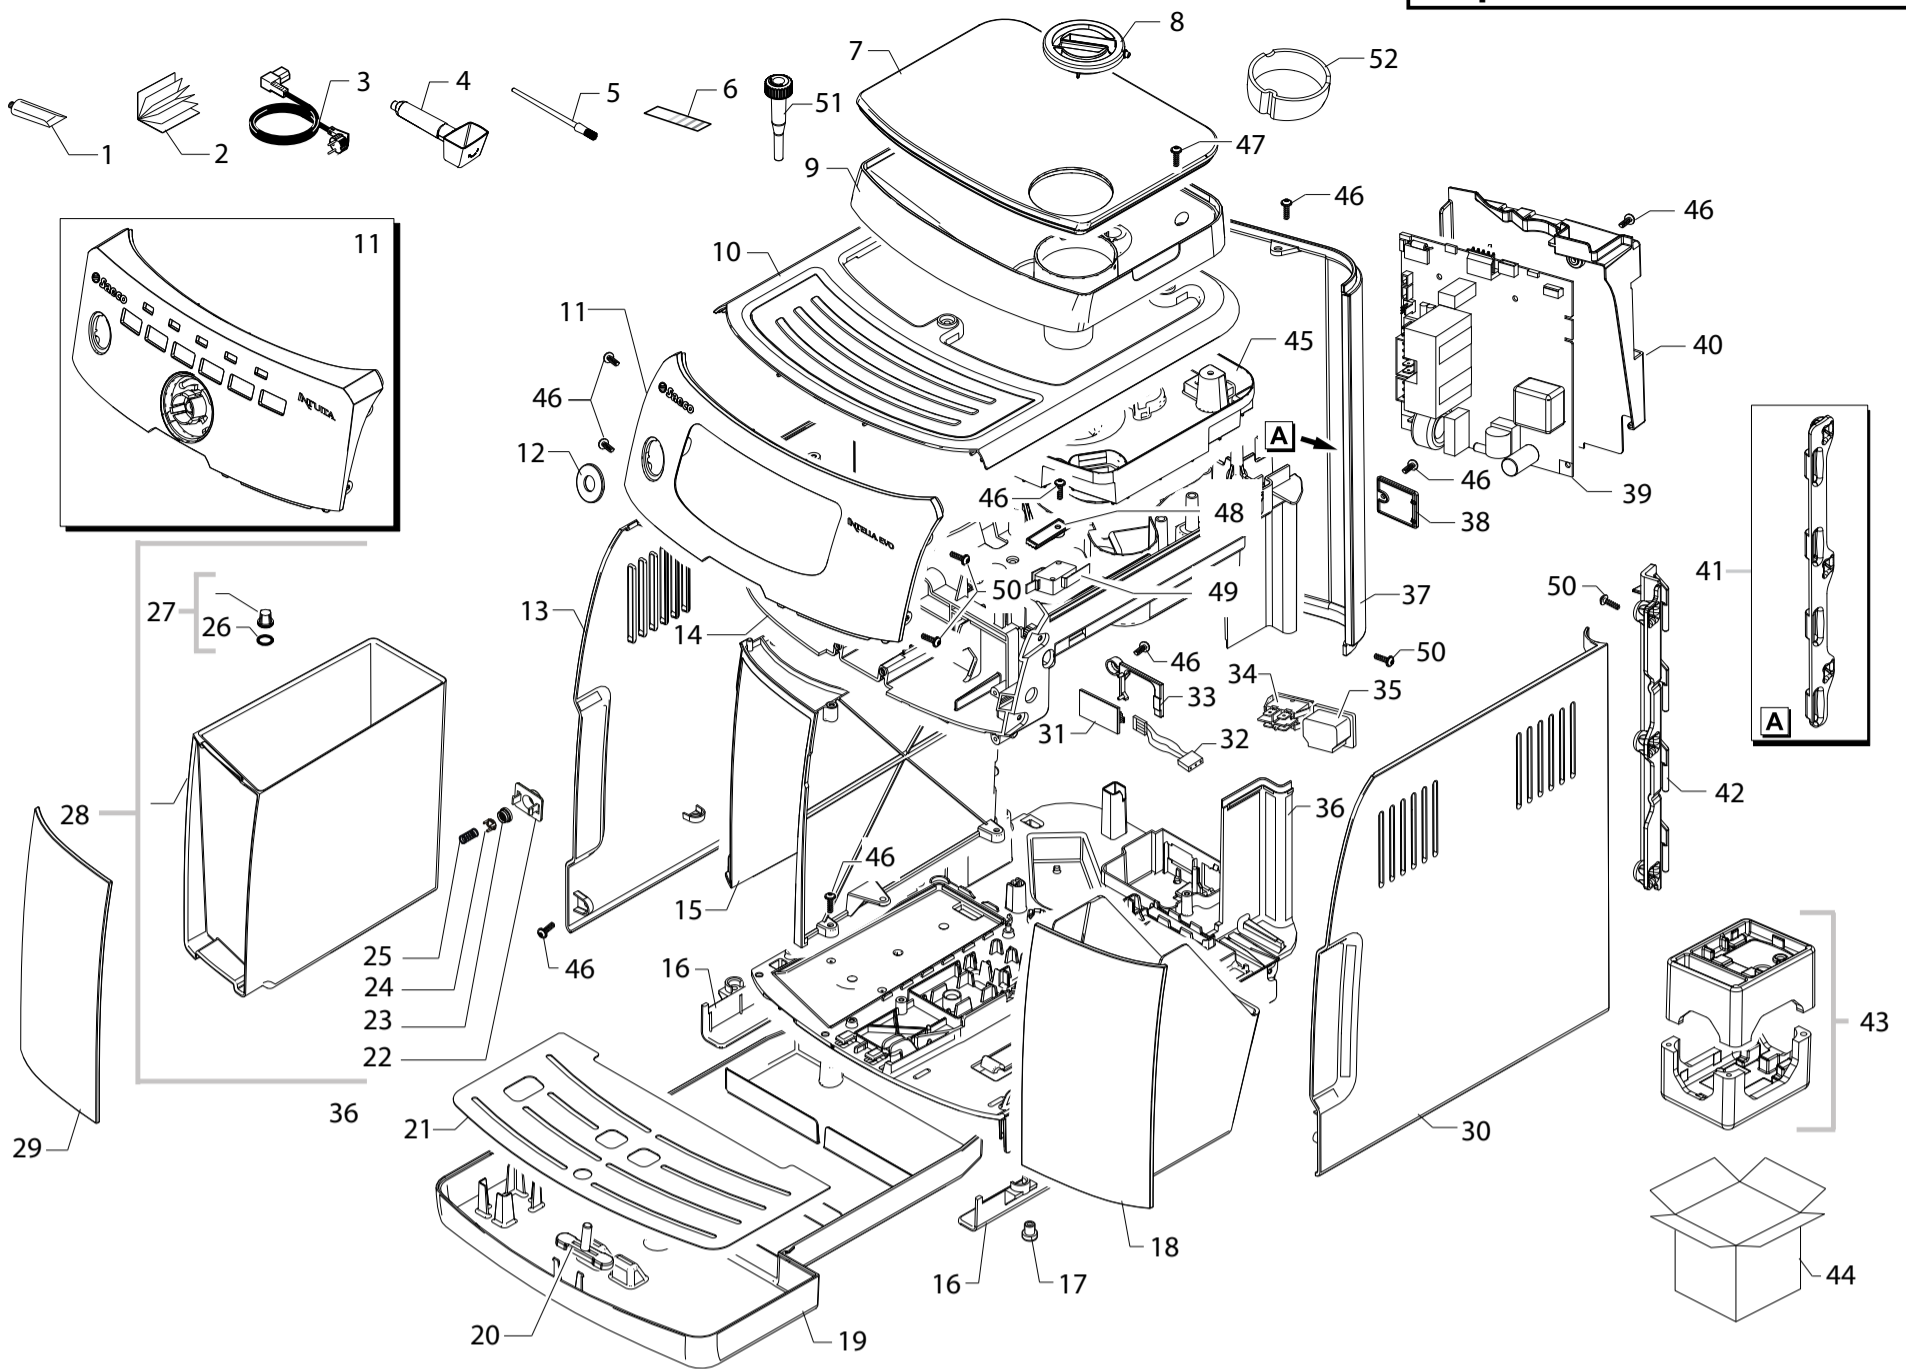

HD8750/11-13-19
HD8751/95
HD8752/85-95

Cod.10004173-4230-31
Cod.10004205-06-22