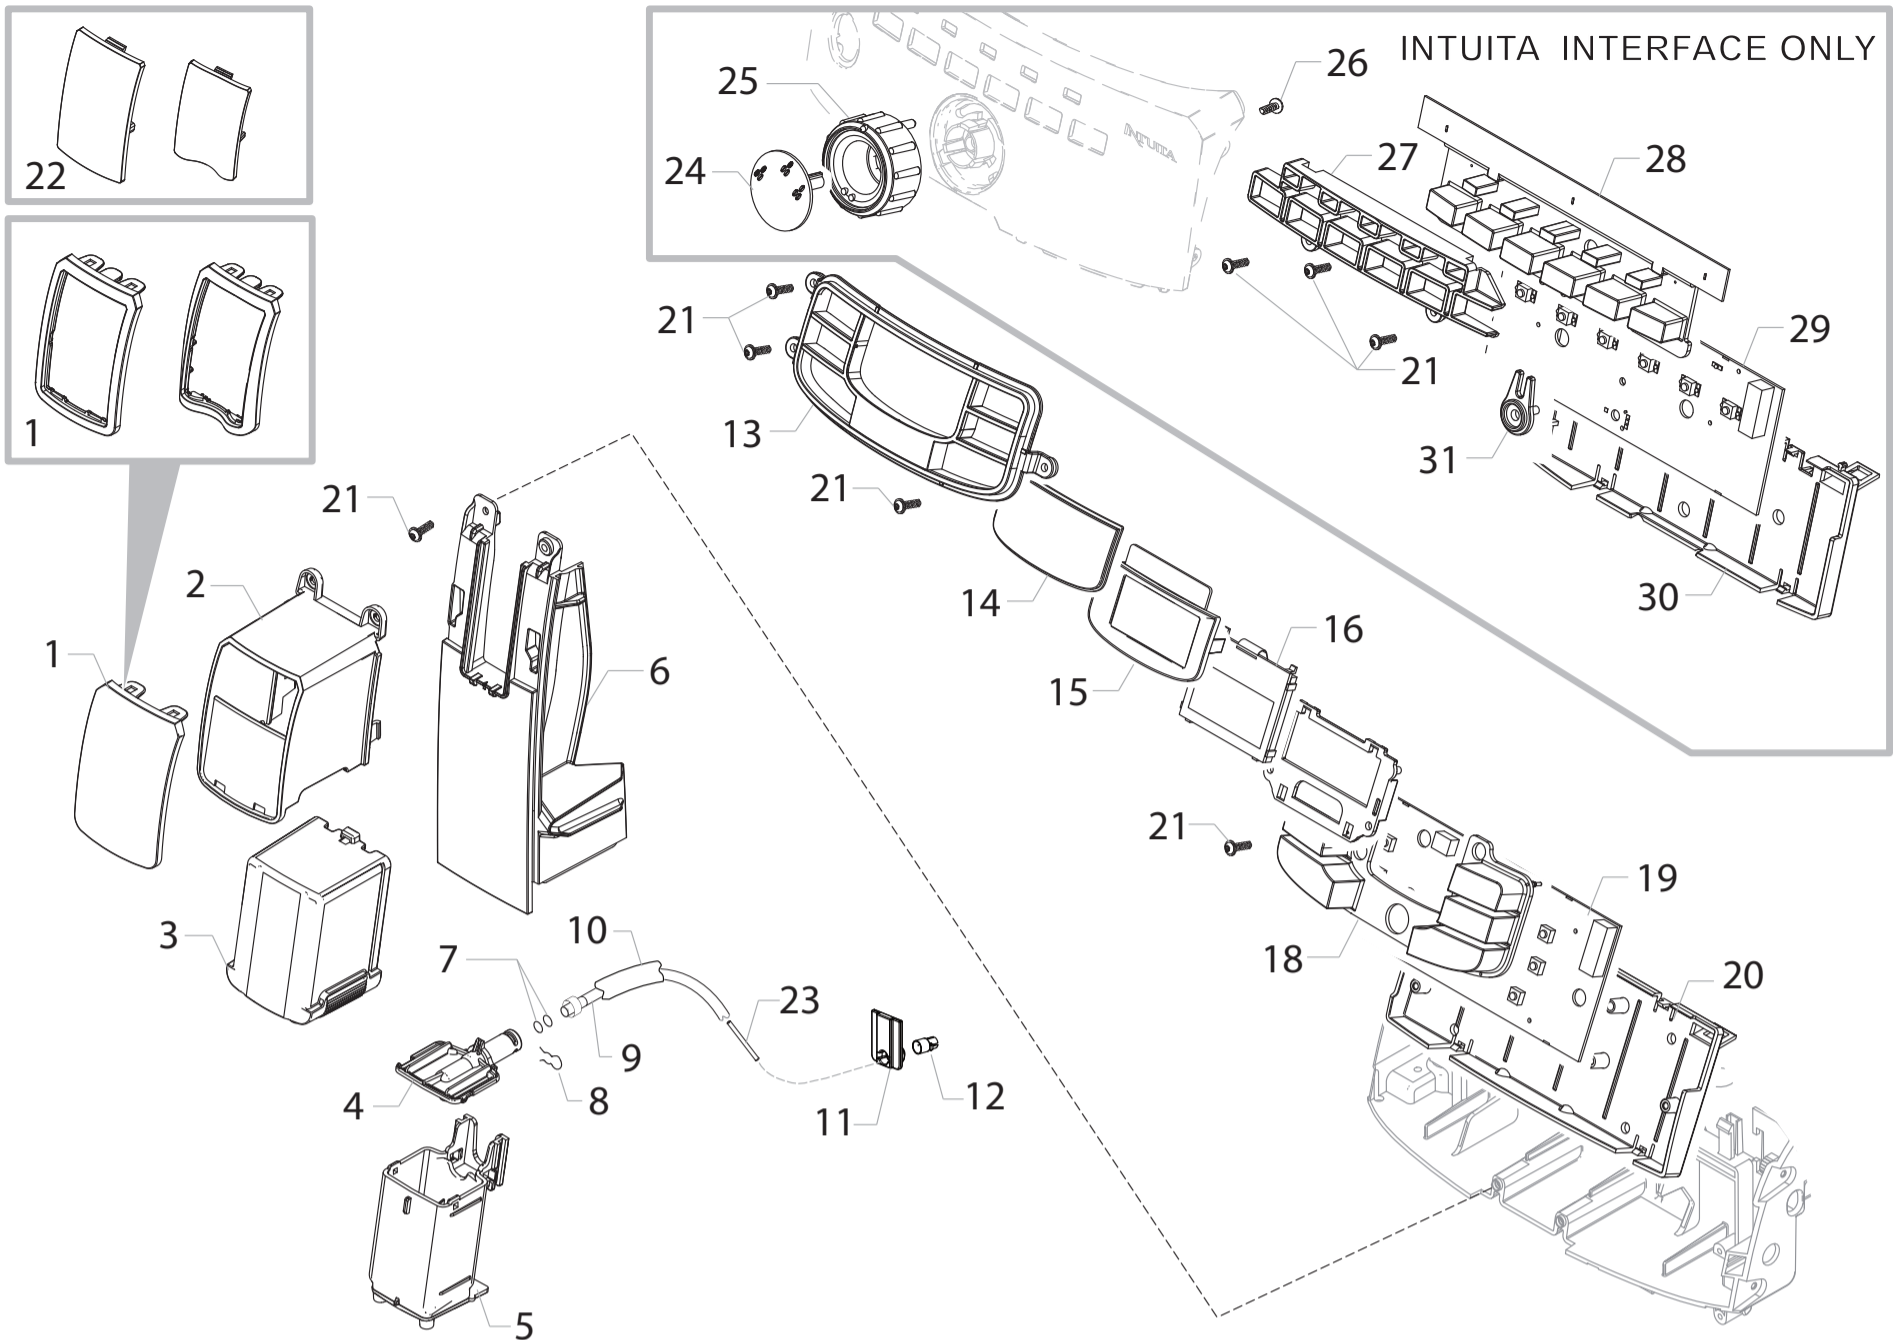

HD8750/11-13-19
HD8751/95
HD8752/85-95

Cod.10004173-4230-31
Cod.10004205-06-22