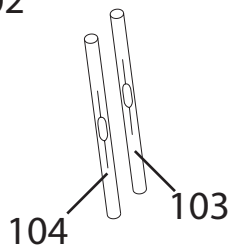

85
SERIE TUBI
TUBE SERIES

SERIE TUBI CON BOCCOLE
TUBE SERIES WITH BUSHES

DE'LONGHI INT/EST ECAM23.420.SB 0132214033

Pos.	Spare part code	Description
001	5313213711	COVER DUST
002	5513214151	COVER
003	7313217651	COVER ASSEMBLY
004	5313213421	INDICATOR
005	5313218551	REAR PANEL
006	5313218541	SIDE LEFT
007	5313213461	TANK
008	5313213721	HINGE
009	5313213441	SWITCH HOLDER
010	5313218531	SIDE RIGHT
011	5313213321	COVER
012	7313212611	TANK
013	5313215251	FRONT PIECE
014	5313213561	DRAWER
015	5313215171	FRONT PIECE
016	6013210411	CUP PLATE
017	5313215211	TRAY
018	5313222641	FLOAT
019	5132112500	SWITCH
020	5313215181	FRONT PIECE
021	5313213551	TRAY
025	7313216681	CONTROL PANEL ASSEMBLY
026	5513213391	BOARD
027	5313213911	COVER
028	5313213901	TANK
029	6132106200	SPRING
030	5332227400	REGULATOR
031	5313213881	COVER

DE'LONGHI INT/EST ECAM23.420.SB 0132214033

Pos.	Spare part code	Description
032	5313215321	HANDLE
033	5313215311	DUCT
034	9812631250	SCREW
035	7313212911	TAP
036	5513212301	KNOB
037	5313215291	COVER
038	7313212931	FROTHER
039	5313220031	O-RING
040	5313217751	O-RING
041	5313214381	TUBE
042	5513213751	FROTHER
043	5313214941	RING NUT
047	5213211171	SENSOR REED
048	5213213661	POWER BOARD
049	5313215261	FOOT
054	7313218501	DIFFUSER KIT
055	6113210131	SPRING
056	5313213241	RUBBER PAD
057	5313213191	LEVER
058	9812631250	SCREW
059	6032105300	DIFFUSER
060	5332139600	STOPPER
061	5332139500	VALVE
062	6132112200	SPRING
063	5332149100	O-RING
064	5313213211	PISTON
065	5313210401	COVER
066	7313212941	COMPLETE GRINDER