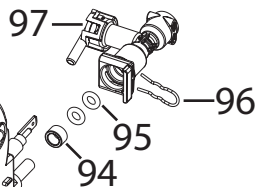

SERIE TUBI CON BOCCOLE
TUBE SERIES WITH BUSHES