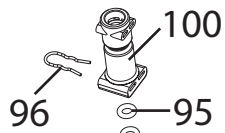

85
SERIE TUBI
TUBE SERIES

SERIE TUBI CON BOCCOLE
TUBE SERIES WITH BUSHES

DE'LONGHI INT/EST ECAM23.420.SB 0132214033

Pos.	Spare part code	Description
001	5313213711	COVER DUST
002	5513214151	COVER
003	7313217651	COVER ASSEMBLY
004	5313213421	INDICATOR
005	5313218551	REAR PANEL
006	5313218541	SIDE LEFT
007	5313213461	TANK
008	5313213721	HINGE
009	5313213441	SWITCH HOLDER
010	5313218531	SIDE RIGHT
011	5313213321	COVER
012	7313212611	TANK
013	5313215251	FRONT PIECE
014	5313213561	DRAWER
015	5313215171	FRONT PIECE
016	6013210411	CUP PLATE
017	5313215211	TRAY
018	5313222641	FLOAT
019	5132112500	SWITCH
020	5313215181	FRONT PIECE
021	5313213551	TRAY
025	7313216681	CONTROL PANEL ASSEMBLY
026	5513213391	BOARD
027	5313213911	COVER
028	5313213901	TANK
029	6132106200	SPRING
030	5332227400	REGULATOR
031	5313213881	COVER

DE'LONGHI INT/EST ECAM23.420.SB 0132214033

Pos.	Spare part code	Description
032	5313215321	HANDLE
033	5313215311	DUCT
034	9812631250	SCREW
035	7313212911	TAP
036	5513212301	KNOB
037	5313215291	COVER
038	7313212931	FROTHER
039	5313220031	O-RING
040	5313217751	O-RING
041	5313214381	TUBE
042	5513213751	FROTHER
043	5313214941	RING NUT
047	5213211171	SENSOR REED
048	5213213661	POWER BOARD
049	5313215261	FOOT
054	7313218501	DIFFUSER KIT
055	6113210131	SPRING
056	5313213241	RUBBER PAD
057	5313213191	LEVER
058	9812631250	SCREW
059	6032105300	DIFFUSER
060	5332139600	STOPPER
061	5332139500	VALVE
062	6132112200	SPRING
063	5332149100	O-RING
064	5313213211	PISTON
065	5313210401	COVER
066	7313212941	COMPLETE GRINDER