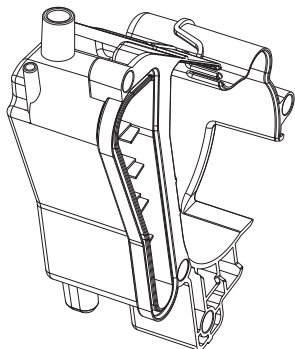

85
SERIE TUBI
TUBE SERIES

SERIE TUBI CON BOCCOLE
TUBE SERIES WITH BUSHES

DE'LONGHI INT/EST ECAM23.420.SB 0132214033

Pos.	Spare part code	Description
001	5313213711	COVER DUST
002	5513214151	COVER
003	7313217651	COVER ASSEMBLY
004	5313213421	INDICATOR
005	5313218551	REAR PANEL
006	5313218541	SIDE LEFT
007	5313213461	TANK
008	5313213721	HINGE
009	5313213441	SWITCH HOLDER
010	5313218531	SIDE RIGHT
011	5313213321	COVER
012	7313212611	TANK
013	5313215251	FRONT PIECE
014	5313213561	DRAWER
015	5313215171	FRONT PIECE
016	6013210411	CUP PLATE
017	5313215211	TRAY
018	5313222641	FLOAT
019	5132112500	SWITCH
020	5313215181	FRONT PIECE
021	5313213551	TRAY
025	7313216681	CONTROL PANEL ASSEMBLY
026	5513213391	BOARD
027	5313213911	COVER
028	5313213901	TANK
029	6132106200	SPRING
030	5332227400	REGULATOR
031	5313213881	COVER

DE'LONGHI INT/EST ECAM23.420.SB 0132214033

Pos.	Spare part code	Description
032	5313215321	HANDLE
033	5313215311	DUCT
034	9812631250	SCREW
035	7313212911	TAP
036	5513212301	KNOB
037	5313215291	COVER
038	7313212931	FROTHER
039	5313220031	O-RING
040	5313217751	O-RING
041	5313214381	TUBE
042	5513213751	FROTHER
043	5313214941	RING NUT
047	5213211171	SENSOR REED
048	5213213661	POWER BOARD
049	5313215261	FOOT
054	7313218501	DIFFUSER KIT
055	6113210131	SPRING
056	5313213241	RUBBER PAD
057	5313213191	LEVER
058	9812631250	SCREW
059	6032105300	DIFFUSER
060	5332139600	STOPPER
061	5332139500	VALVE
062	6132112200	SPRING
063	5332149100	O-RING
064	5313213211	PISTON
065	5313210401	COVER
066	7313212941	COMPLETE GRINDER