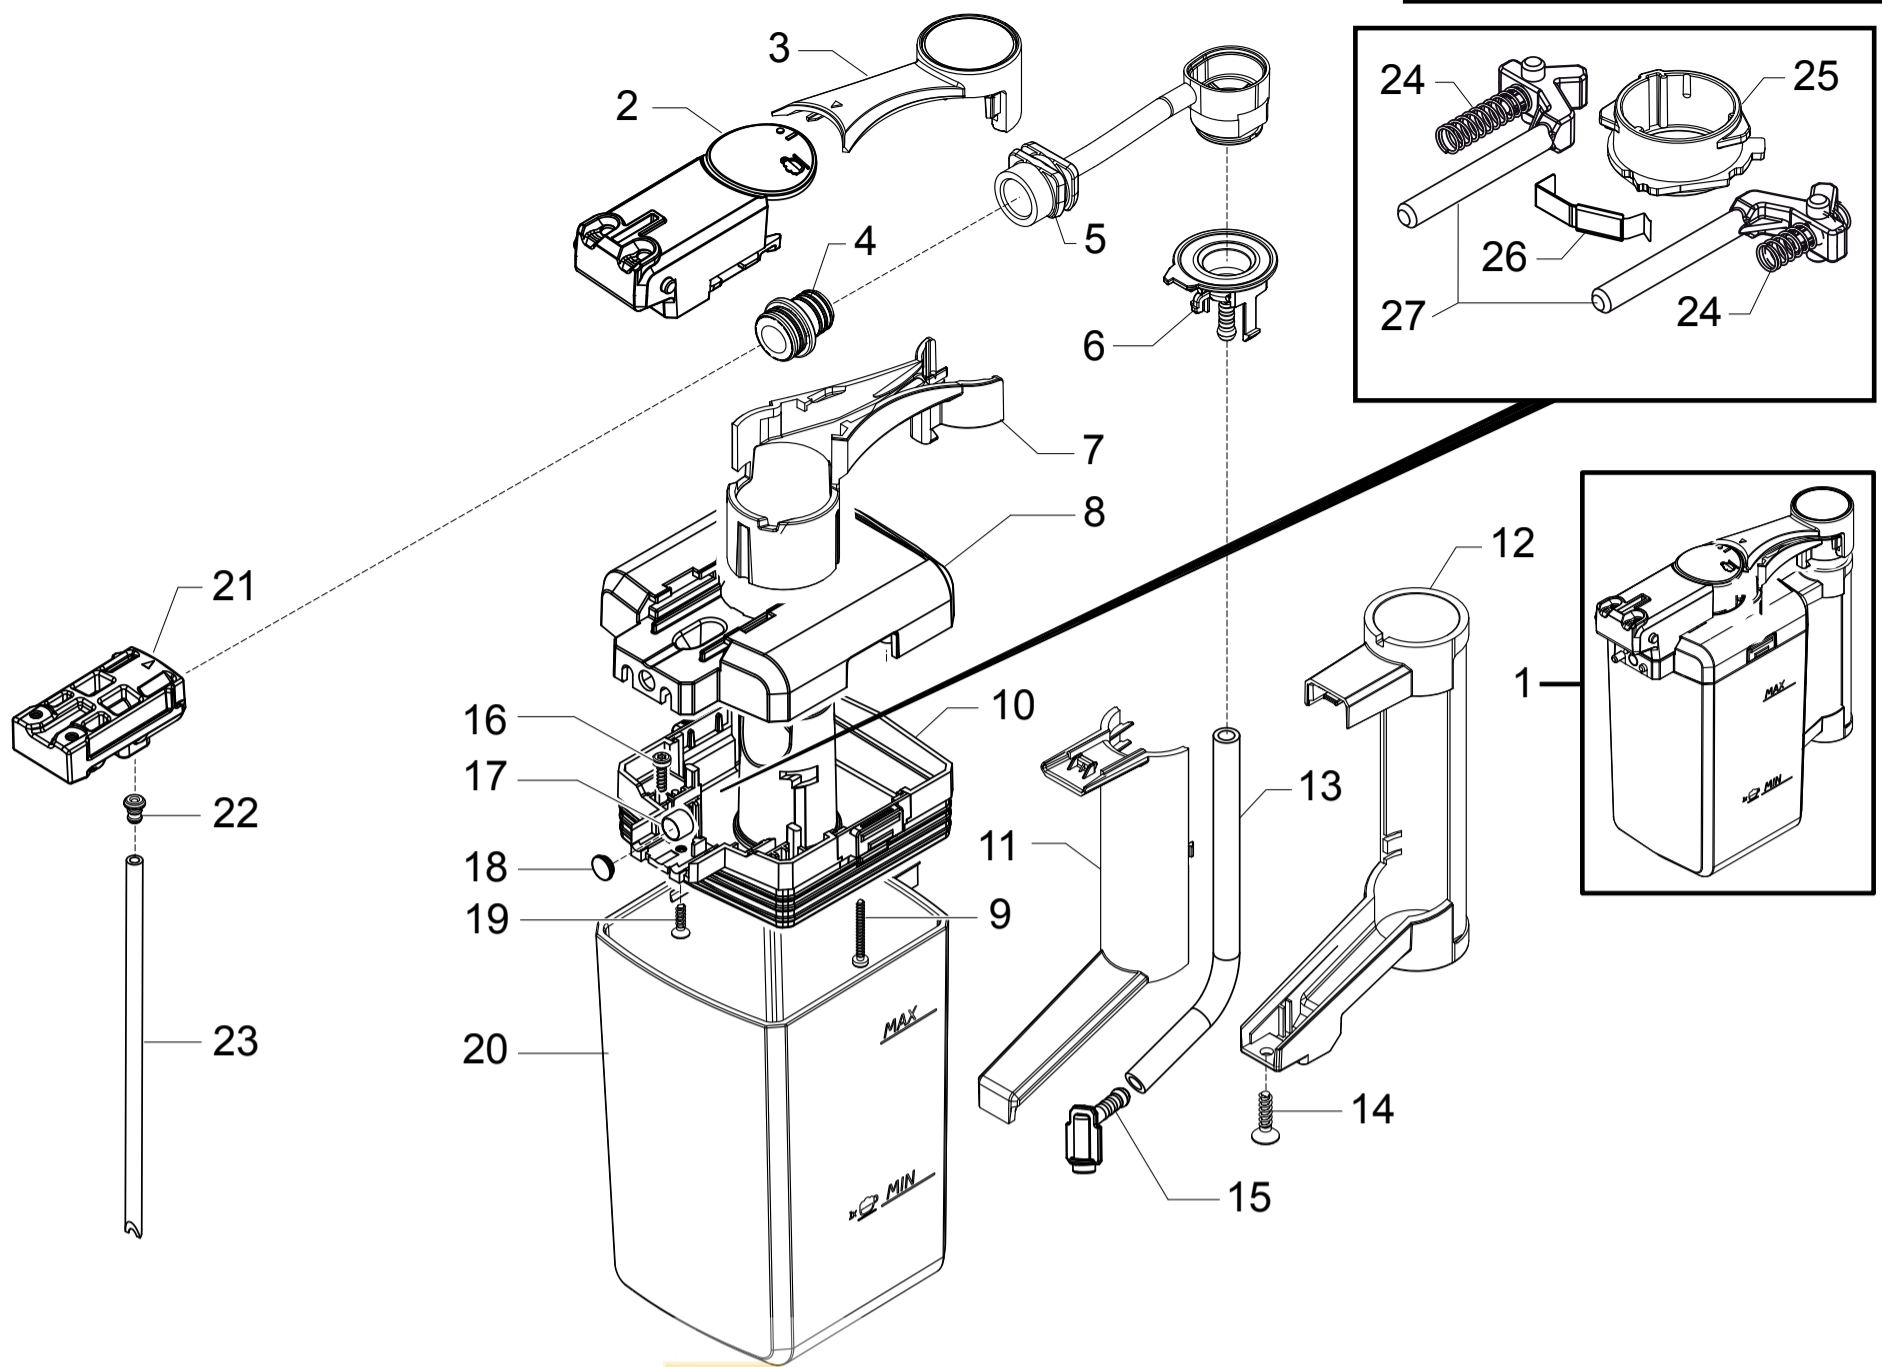

ENERGICA FOCUS

HD8852/01/09

COFFEEPARTS
запчасти к кофемашинам

Cod.10004217
Cod.10004235

POS	CODE	12NC	DESCRIPTION	NOTE	POS	CODE	12NC	DESCRIPTION	NOTE
01	11030610	996530072731	TRANSP-TXO/BLACK GEN.CARAFE MDS/P ASSY.						
02	11030112	996530073249	TXO/BLK CARAF.CAP.COVER V2 MYB9 ASSY.						
03	11029717	996530072611	TXO/BLK CARAF.UPPER DISP.SUPP.MDSE ASSY.						
04	11012812	996530006527	VENTURI TUBE FOR CAPPUCINATORE MYB9						
05	17001880	996530073248	BLACK CARAFE MILK DISPENSER TUBE V2 MDSE						
06	17001564	996530072547	BLACK UPPER TUBE CARAFE CONNECT.MDSE						
07	11029458	996530072634	TXO/BLK CARAFE LOWER DISPENSER SUPP.MDSE						
08	11030950	996530072575	MATT/BLACK UPPER COVER PART CARAFE MYB9						
09	12000550	996530007838	SCREW TCB TORX 10 3X25 PLAST.SS						
10	11021893	996530007192	BLACK LOWER COVER PART CARAFE MYB9 ASSY.						
11	11029472	996530072555	TXO/BLK CARAFE REAR PART HANDLE MDSE						
12	11030115	996530072773	TXO/BLK CARAFE FRONT PART HANDLE MDS/P						
13	149360200	996530018269	SILICONE TUBE 5X8 70SR	IN ROLL					
14	129911721	996530013137	SCREW TSP TORX 4X16 PLAST STEEL						
15	11013164	996530006669	BLACK LOWER TUBE CARAFE CONNECT.MYB9						
16	129910921	996530013128	SCREW TCB TORX 10 3X10 SS						
17	9161.111	996530050555	MAGNET FOR FLOAT SUPERAUT.						
18	11014016	996530006968	SS.INSERT FOR MAGNET MYB9						
19	12000895	996530007951	SCREW TSP TORX 10 3X10 PLAST.SS						
20	11024104	996530007705	TRANSP.CARAFE V3 S/SCREEN MYB9						
21	17000004	996530009557	BLK CARAFE CAPPUCIN.CASING W/CAPS MYB9						
22	17001076	996530072552	GREY MILK TUBE CONNECTOR MDSE						
23	11012814	996530067584	SILICONE TUBE 3,5X6 L=140 MM						
24	11013765	996530006849	STEEL SPRING FOR CARAFE LEVER MYB9						
25	17001728	996530072607	BLACK CAM FOR CARAFE LEVERS MDSE						
26	11013832	996530006873	CARAFE SPRING WITH INSERT MYB9 ASSY.						
27	17000131	996530067459	BLACK LEVER FOR CARAFE CAM V3 MYB9						