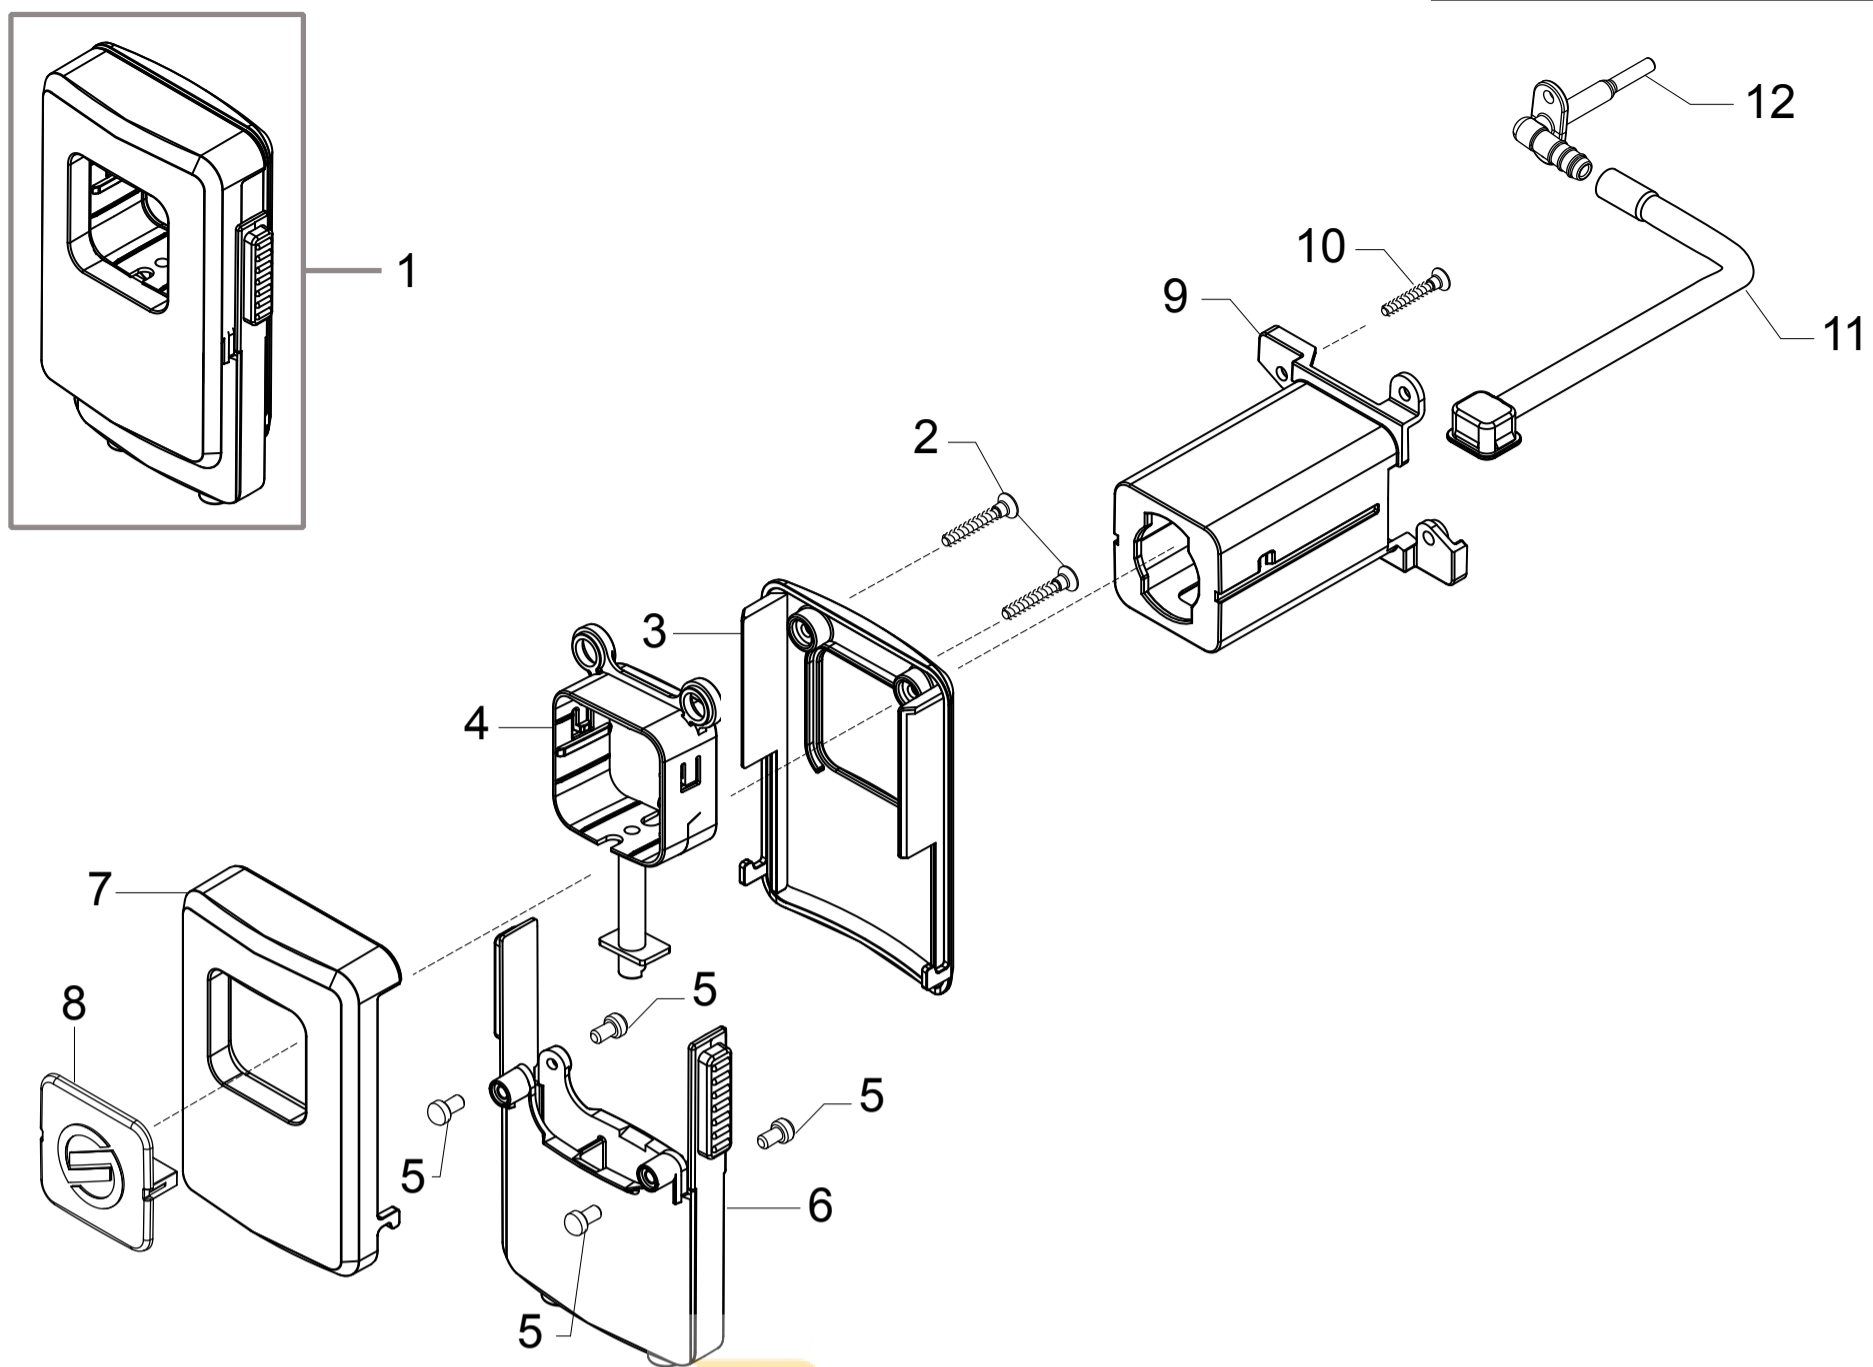

ENERGICA FOCUS

HD8852/01/09

Cod.10004217
Cod.10004235

POS	CODE	12NC	DESCRIPTION	NOTE	POS	CODE	12NC	DESCRIPTION	NOTE
01	11029605	996530072723	SB/SS FRONTAL PANEL S/SCR.MDS/P ASSY.		32	12000895	996530007951	SCREW TSP TORX 10 3X10 PLAST.SS	
02	11023433	996530007629	BLACK FRONTAL PANEL INSERT MDS		33	17000106	996530009584	DOOR UPPER HINGE V2 MYB9	
03	12001330	996530008026	TRANSP.ROUND ADHESIVE FOOT SJ-5382		34	129912521	996530013148	SCREW TCBR TORX 10 3,5X14 PLAST.SS	
04	17000363	996530009605	TRANSP.INFRAREDS PLATE MDS		35	11030884	996530072765	MATT/BLK ESPRESSO BUTTON S/SCR.MDS	
05	11029324	996530070524	BLACK DRIP TRAY SUPPORT V2 MDS		36	11030838	996530072772	MATT/BLK COFFEE BUTTON S/SCR.MDS	
06	11022986	996530067487	BLK CARAFFE BOARD SUPPORT GEN.MDS ASSY.		37	11030835	996530072764	MATT/BLK LONG COFFEE BUTTON S/SCR.MDS	
07	11029594	996530072748	BLACK TOUCH PANEL SUPPORT MDS ASSY.		38	11030886	996530072743	MATT/BLK SPECIAL BUTTON S/SCR.MDS	
	11031118	996530073062	BLACK TOUCH PANEL SUPPORT V2 MDS ASSY. UP TO S/N TU901242180832 FROM S/N TU901242180833		39	11030880	996530072747	MATT/BLK CAPPUCCHINO BUTTON S/SCR.MDS	
08	17000045	996530009578	BLK PRESENCE CARAFE MICRO INSERT V2 MYB9		40	11030882	996530072732	MATT/BLK CLEAN BUTTON S/SCR.MDS	
09	17000989	996530067458	TRANSP.GLASS FOR DISPLAY S/SCR.MDS		41	11030889	996530072749	MATT/BLK STAND-BY BUTTON S/SCR.MDS ASSY.	
	17000776	996530073066	TRANSP.GLASS V2 FOR DISPLAY S/SCR.MDS UP TO S/N TU901242180832 FROM S/N TU901242180833		42	11003889	996530001955	2POLES CONNECT.SENSOR REED DOOR P0049 UL	
10	17000325	996530067462	BLK DISPLAY FUNC.BUTTONS COVER S/SCR.MDS		43	11003232	996530001522	AS.CPU+SW WATER LEVEL SENSOR V2	
11	11023018	996530007538	TRANSP.TOUCH PANEL MDS		44	129823821	996530013079	TCB SCREW M4X8 UNI 7687 SS	
12	12001490	996530067494	GRAPHIC DISPLAY 128 X 64 MDS		45	9161.111	996530050555	MAGNET FOR FLOAT SUPERAUT.	
13	11030179	996530072721	CPU+SW MDS/P ASSY.		46	11014016	996530006968	SS.INSERT FOR MAGNET MYB9	
14	11011406	996530006054	ADHES.SILVER PLATE LOGO SAECO P0057		47	128310321	996530012339	WASHER UNI 8842 A3 SS	
15	17001519	996530072756	BLACK HOT WATER DISPENSER MDS/P ASSY.		48	129912902	996530013153	SCREW TCB TORX 10 AB 2,9X6,5 SHEET ZN-B	
16	11022983	996530007527	BLACK DISPLAY SUPPORT MDS		49	11023238	996530007602	AS.SUPP.SCHEDA CARAF.V4 MYB9 NER.	
17	11030752	996530072763	TXT/BLACK.UPPER FRONT FRAME INSERT MDS		50	11013368	996530006754	MILKCARAFFE BOARD V2 MYB9	
18	11030578	996530072409	BLK INSIDE COVER FRONT PANEL V3 MDS		51	17000002	996530009555	BLACK CARAFE MICRO INSERT V2 MYB9	
19	11030876	996530072771	WHT PREFORM.TEFLON TUBES SUPP.MDS/P ASSY		52	17000019	996530009566	SS CARAFE MICRO INSERT SPRING MYB9	
20	17000006	996530009559	TWO WAY TEFLON TUBES SUPPORT SPRING MYB9		53	11013328	996530006745	BLACK CARAFFE BOARD COVER MYB9	
21	17000698	996530072574	STEEL TEFLON TUBES SUPPORT SPRING MDS						
22	11030753	996530072767	TXT/BLK RIGHT LATER.FRONT FRAME INS.MDS						
23	11030754	996530072769	TXT/BLK LEFT LATERAL FRONT FRAME INS.MDS						
24	11014215	996530007042	BLACK BUTTON FOR DOOR RELEASE MYB9						
25	11014218	996530007043	BLACK COVER BUTTON FOR DOOR RELEASE MYB9						
26	12000450	996530007819	SCREW TCBR TORX 10 3,5X12 PLAST.ZN-N						
27	11021747	996530007128	SPRING FOR DOOR RELEASE BUTTON MYB9						
28	17000094	996530009581	DOOR LOWER HINGE V2 MYB9						
29	128310402	996530012341	GALV.WASHER UNI 8842 A4						
30	12001728	996530070321	SCREW TCBR TORX 10 3,5X12 PLAST.SS						
31	17000048	996530067469	BLACK FLAT-CABLE COVER MDS						