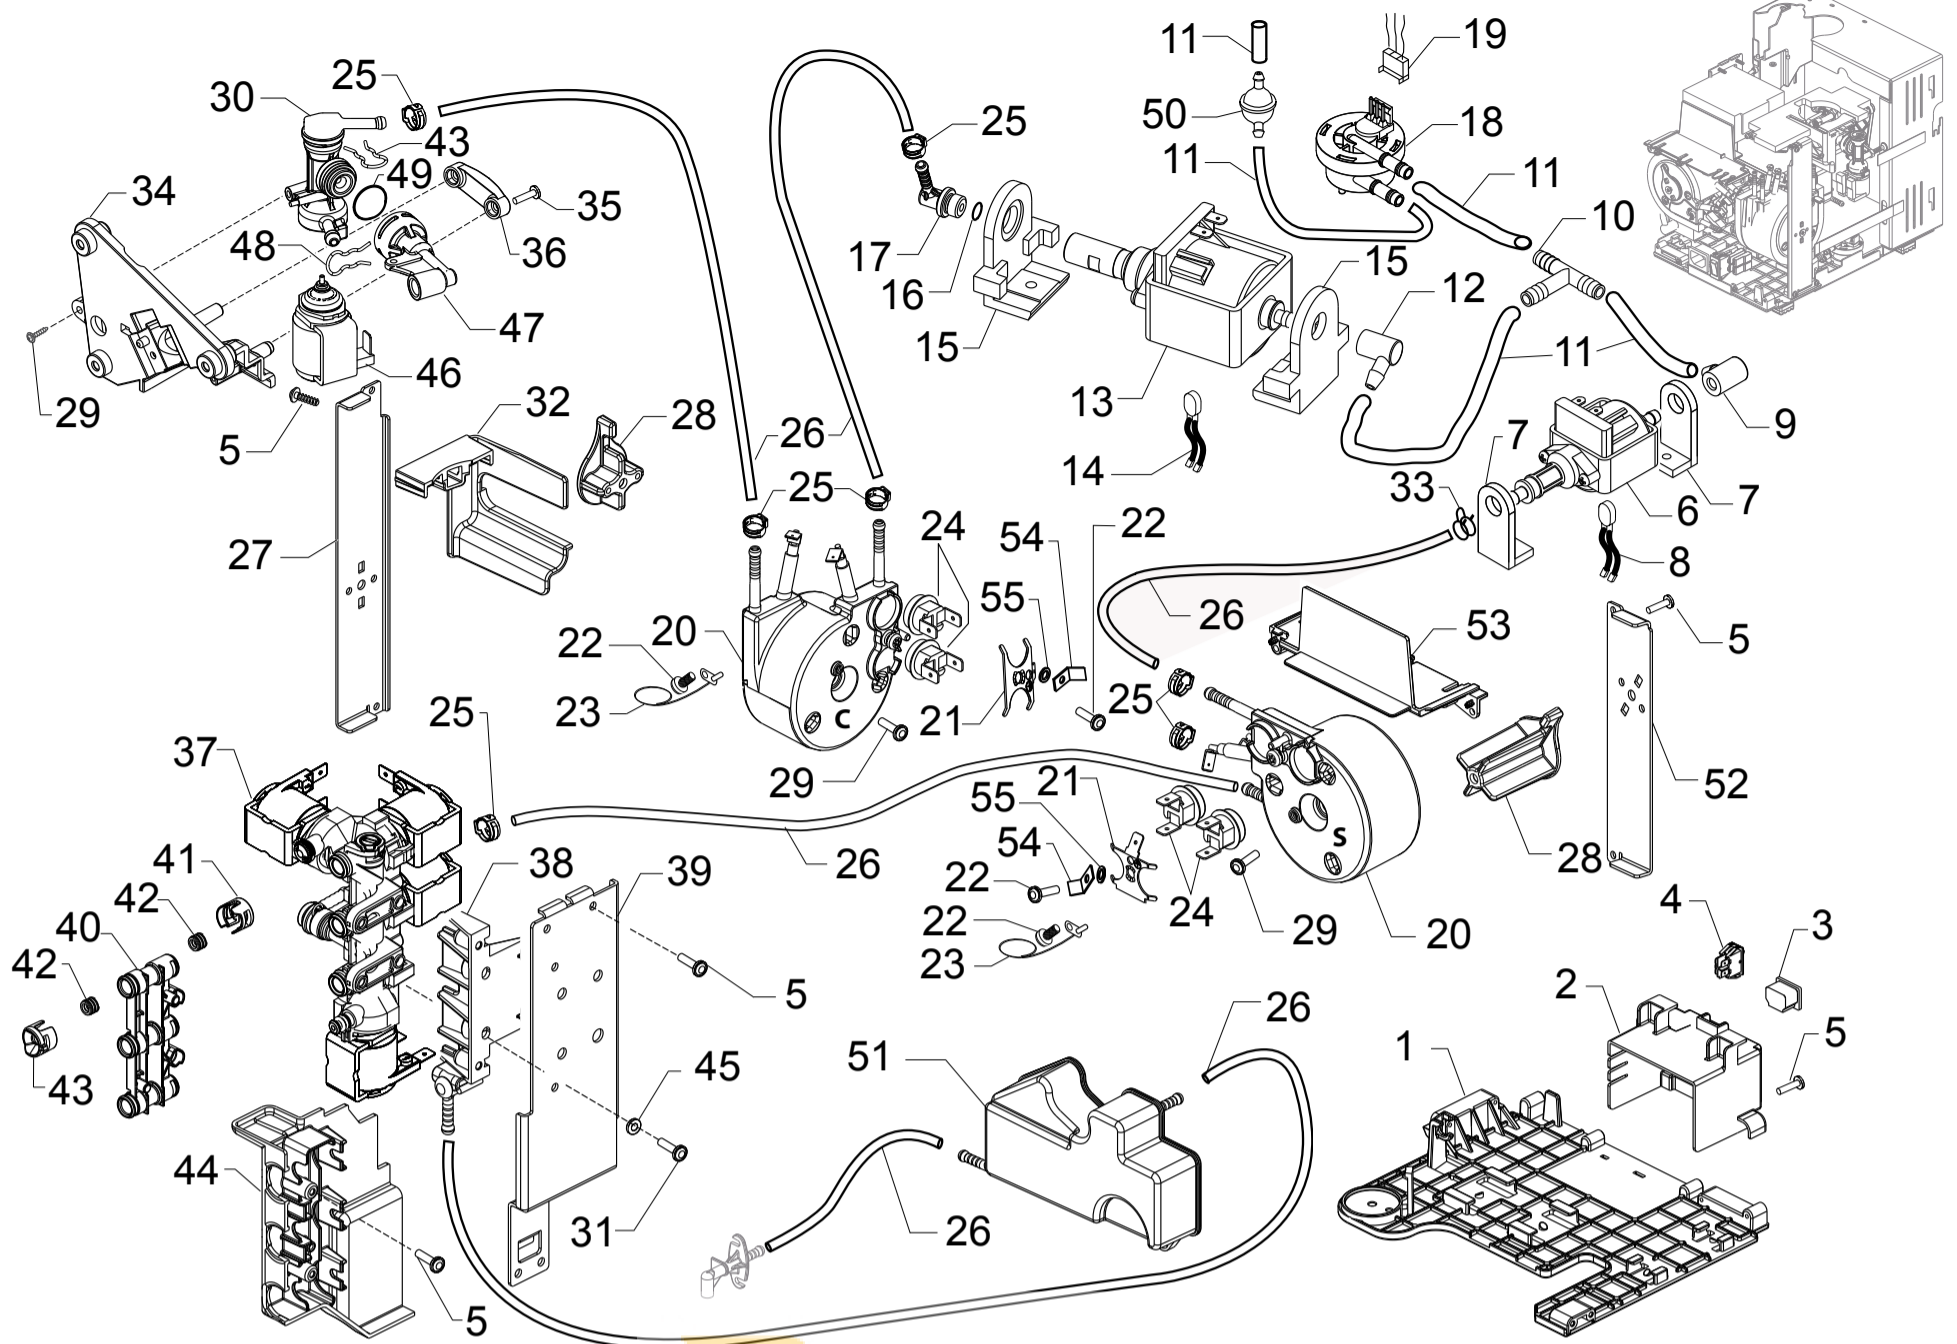

HD8852/01/09

Cod.10004217
Cod.10004235