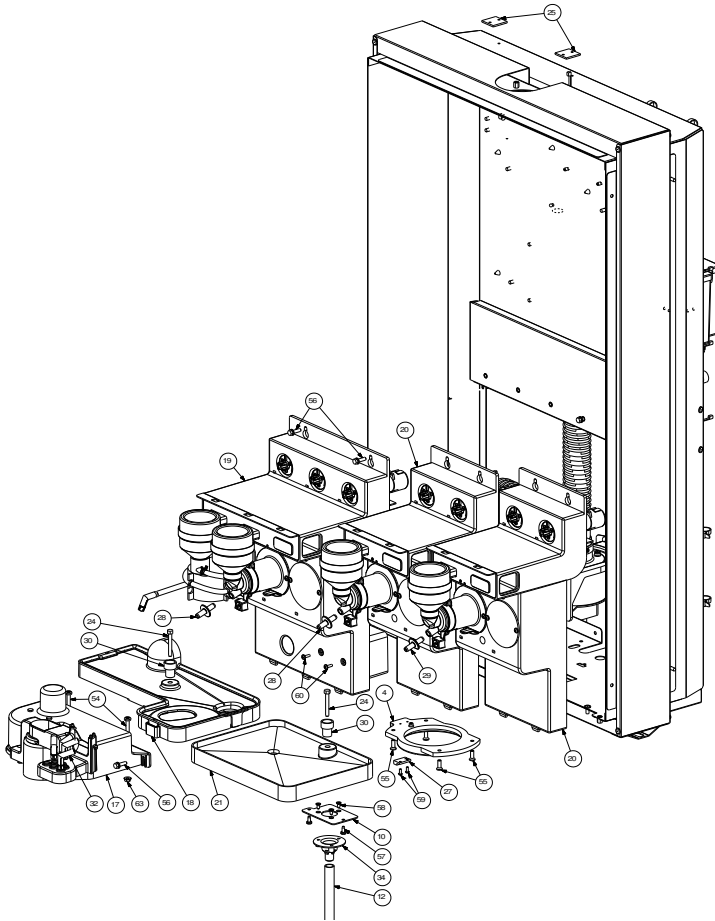

SOLO VERSIONE INSTANT

Rif.	Codice	Denominazione	Versioni
1	0871.164	Tubo Per Termostato	
2	0894.009	Tubo Spiraleto D.32 L.280 Mm	
3	0894.617	Connessione Terra	
4	11008265	Flangia Inferiore Di Rotazione	
5	11008856	Scheda Power	
6	11008857	Scheda Triac	
7	11010386	Ass.Vaschetta Air/Break Sg650 Instant	
8	11009896	Protezione Scheda	
9	11009897	Protezione Scheda Boiler	
10	11010728	Supporto Imbuto	
11	11010729	Supporto Tubi	
12	11021498	Tubo Flessibile D.11.5x14.5 L.360 Mm	
13	11023452	Omega Fiss.Elettrov.Sulubili Atlant 500	
14	11023453	Separatore Caldaia Atlante 500	
15	11023467	Ass.Caldaia Solubili Montata Atlante 500	
16	11023531	Ass Condotto Aspiraz. Ventilatore Atlante 500	
17	11023942	Assieme Supporto Braccio Atlante 500	
18	11024052	Assieme Vaschetta Di Condensa Atlante 500	
19	11024288	Ass. Modulo 3 Motori Atlante 500 Inst.	
20	11024289	Ass. Modulo 2 Motori Atlante 500 Inst.	
21	11025460	Vaschetta Mixer Atlante 500	
22	123160502	Dado Esagonale M5	
23	129720904	Vite Te M5x10 Uni 5739 Brunita	
24	129724305	Vite Te M5x40	
25	148601300	Stringifilo 151-28469	
26	1812.070	Tappo Bulbo Termoregolatore	
27	1863.649	Contatto Reed X Sportello	
28	9111.232.060	Manicotto Portatubo Standard	
29	9111.233.060	Manicotto Portatubo Decaffeinato	
30	9111.307.270	Pomello Piastra Palette 8p	
31	9111.330	Godrone Maschio M5	
32	9111.349	Ugello A Gomito	
33	9111.402	Distanziale Per Scheda	
34	9111.446.050	Imbuto Per Vaschetta Mixer	
35	9111.501	Rondella Di Isolamento	
36	9111.521	Supporto Vaschetta Acqua Dx	
37	9111.598	Supporto Limitatore	
38	9111.640.060	Raccordo Tubo Aspirazione	
39	9111.732.A20	Supporto Aspiratore	
40	9121.198.00A	Ventilatore Centrifugo Cap 07	
41	9181.135	Dado 1/4 Tubo D.8	
42	9972.141	Tubo Silicone 7x11 L.160mm	
43	9972.226	Tubo In Silicone 7x11 L=90	
44	NE09.029	Termostato Unipolare Riarmo Manuale	
45	NE09.035	Limitatore A Riarmo Manuale	
46	NE13.022	Rivetto In Rame X Messa A Terra	
47	NE16.002	Passafilo D.11x20.5x7	

Rif.	Codice	Denominazione	Versioni
48	NF11.002	Fascetta Rita Art. 5203	
49	NF11.043	Fascetta Con Aggancio	
50	NF11.047	Dado In Plastica M4	
51	NF11.048	Distanziale Per Scheda Cpu	
52	NV99.071	Rondella In Rame 5.5x12	
53	U043.015	Vite Tcbc M5x12 Uni 7687 Znp	
54	U043.031	Vite Tcbc M5x40	
55	U044.011	Vite Tspc M5x16	
56	U046.001	Vite Tefz M5x16 Uni 6921 Znp	
57	U110.005	Vite Aut.Tcb 3.9x9.5 Din 7981 F Nik	
58	U111.005	Vite Aut. Tsp 3.9x9.5 Din 7982 C Nik	
59	U116.005	Vite Aut. Pt Tcb 3x8	
60	U116.006	Vite Aut. Pt Tcb 3.5x12 Wn1441 Znp	
61	U127.011	Vite Tapt.Tcb M5x8 Din 7500c Znp	
62	U207.005	Rosetta Piana 6.4x11 Uni 6592 Znp	
63	U324.003	Dado M5 Flangiato Base Dentellata