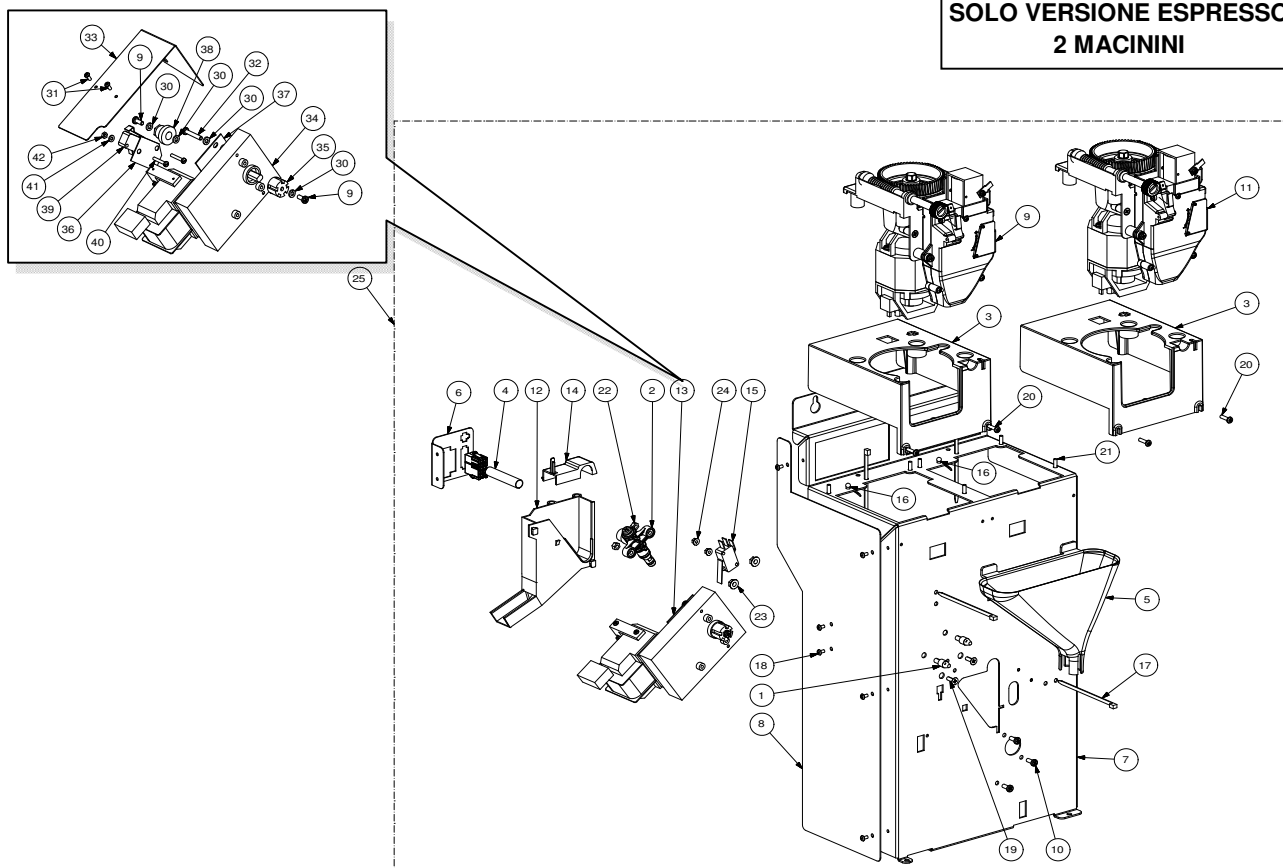

**SOLO VERSIONE ESPRESSO
2 MACININI**

Rif.	Codice	Denominazione	Versioni	Rif.	Codice	Denominazione	Versioni
1	11006046	Perno Per Caldaia					
2	11006371	Assieme Perno Manicotto					
3	11008262	Supporto Macinino					
4	11009593	Cablaggio Gruppo Caffè'					
5	11009676	Convogliatore Caffè' Doppio Macinino					
6	11009912	Supporto Connettori					
7	11024337	Modulo Caffè 2 Macinini Atlante 500					
8	11024371	Pannello Supporto Gruppo Atlante 500					
9	11026854	Ass. Macinacaffè' + Dosatore Sx 230v					
10	129824002	Vite Tcb M4x10 Uni 7687 Znp					
11	1863.A17.A2A	Ass. Macinacaffè' + Dosatore Fs400					
12	9111.528.050	Canalino Scarico Caffè'					
13	11025216	Ass. Motoriduttore Crist400 230 V Fs400					
14	9161.262.060	Copertura Canalino Raccigli-Gocce					
15	NE05.018	Microinterruttore					
16	NE13.022	Rivetto In Rame X Messa A Terra					
17	NF11.002	Fascetta Rta Art. 5203					
18	NF11.115	Rivetto A Strappo 3x6 Inox					
19	U044.013	Vite Tspc M4x12 Uni 7688 Znp					
20	U110.002	Vite Aut. Tcb 3.5x13 Din 7981 F Znp					
21	U116.006	Vite Aut. Pt Tcb 3.5x12 Wn1441 Znp					
22	U302.003	Dado Esagonale M4 Uni 5588 Znp					
23	U324.003	Dado M5 Flangiato Base Dentellata					
24	U324.005	Dado M3 Flangiato Base Dentellata					
25	11024110	Assieme Modulo Caffè 2 Macinini					
26							
27							
28							
29							
30	128310404	Rosetta Uni 8842 A4 Brunita					
31	129511903	Vite Aut. Tcb 2.9x6.4 Din 7981 Bz Nik					
32	129825502	Vite Tcb M4x25 Uni 7687 Znp					
33	11014251	Squadretta Riparo Motoriduttore Nero					
34	9121.008.00A	Motoriduttore Pacco 30 230/240v					
35	9991.013	Giunto Per Motoriduttore					
36	9991.014	Cartoncino Per Microinterruttore					
37	9991.015	Piastrina Per Micro					
38	9991.037	Camma X Motoriduttore Micro					
39	NE05.002	Microinterruttore					
40	U034.003	Vite Tci M3x20 Uni 6107 Znp					
41	U208.002	Rosetta Dent. 3.3x6.9 Uni 3703 Znp					
42	U302.002	Dado Esagonale M3 Uni 5588 Znp