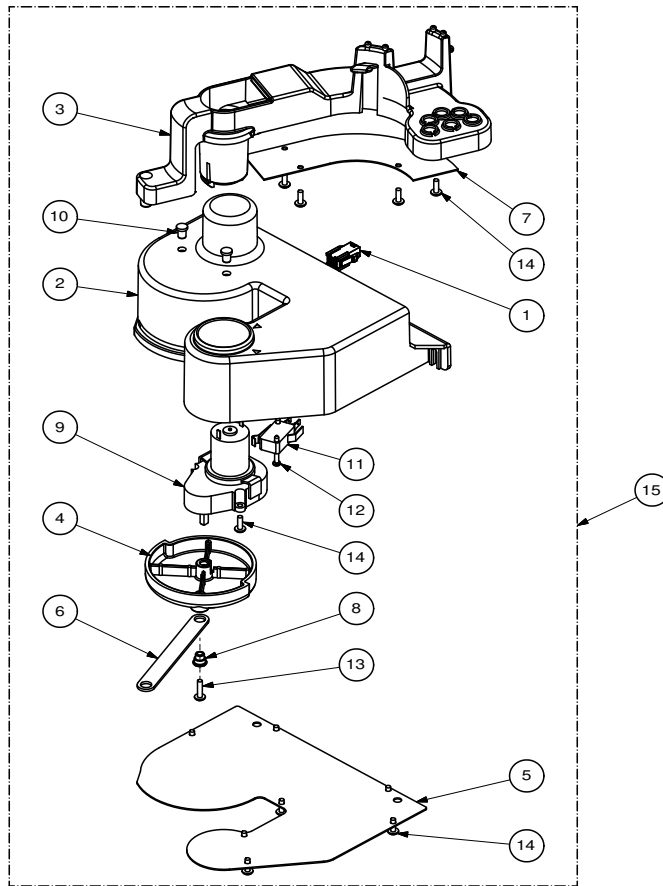

Rif.	Codice	Denominazione	Versioni
1	11009584	Cablaggio Ugelli Sg650	
2	11023692	Supporto Braccio Atlante 500	
3	11023693	Braccio Girevole Atlante 500	
4	11023694	Camma Braccio Atlante 500	
5	11023943	Piastra Supporto Braccio Atlante 500	
6	11023944	Biella Braccio Atlante 500	
7	11023945	Piastra Per Braccio Atlante 500	
8	9111.204	Boccola	
9	11025284	Motoriduttore Fiber 37 Rpm	
10	9161.305.150	Tappo Di Chiusura	
11	NE05.002	Microinterruttore	
12	U110.012	Vite Aut. Tcb 3x25 Din 7981 F Nik	
13	U116.002	Vite Aut. Pt Tcb 3.5x16 Wn 1441 Znp	
14	U116.006	Vite Aut. Pt Tcb 3.5x12 Wn1441 Znp	
15	11023942	Assieme Supporto Braccio Atlante 500	

Rif.	Codice	Denominazione	Versioni