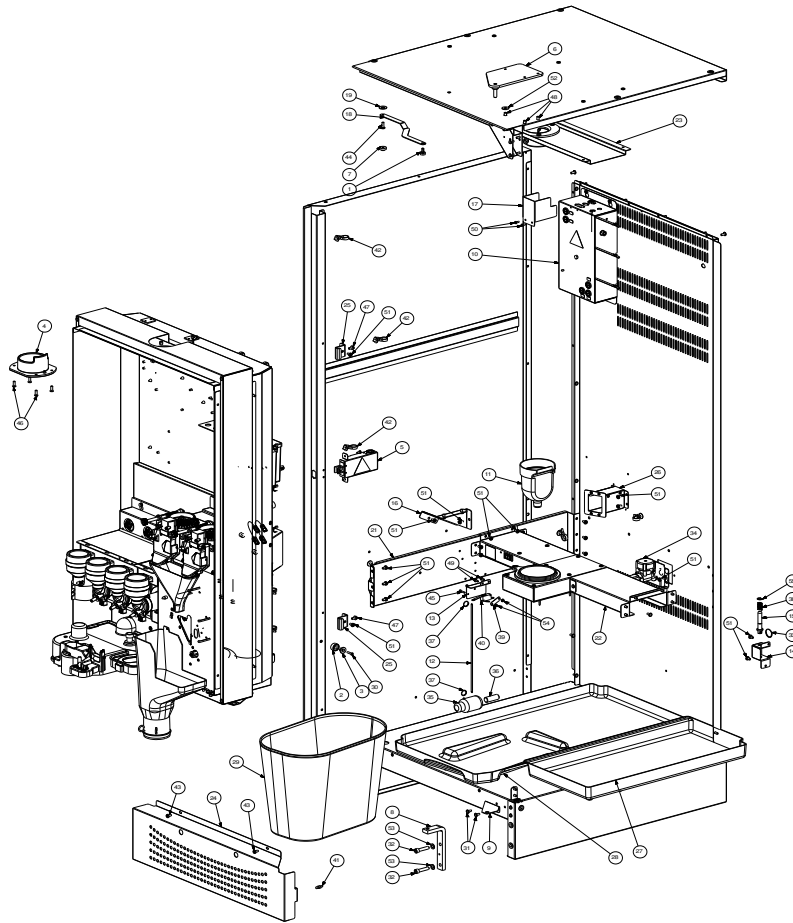

Rif.	Codice	Denominazione	Versioni
1	0871.126	Vite Per Asta Serratura	
2	11003474	Rullo Per Sportello	
3	11006477	Boccola Per Rullo	
4	11008268	Perno Superiore Di Rotazione	
5	11008480	Assieme Interblocco	
6	11008614	Assieme Saldato Cardine Superi	
7	11008644	Boccola Asta Serratura	
8	11008668	Cardine Inferiore	
9	11008669	Piastra Cardine Inferiore	
10	11008831	Ass. Trasformatore Montato 230	
11	11009607	Convogliatore Scarico Liquidi	
12	11009608	Catenella X Livello Scarico	
13	11009609	Piastra Supporto Micro Gallegg	
14	11009671	Supporto Perno Fissaggio 90°	
15	11009672	Perno Fissaggio Piastra Girevo	
16	11009675	Omega Fissaggio Piastra Girevo	
17	11009894	Piastra Di Sicurezza Connettor	
18	11009898	Fermo Porta	
19	11013032	Distanziale Freno Porta	
20	11023091	Assieme Carcassa Rivettata Blk	
21	11023114	Ass. Traversa Dx Sx Fianchi At	
22	11023118	Assieme Traversa Inferiore Atl	
23	11023264	Assieme Traversa Superiore Atl	
24	11023266	Ass. Fascia Battiscopa Atlante	
25	11023439	Aggancio Asta Serratura Atlant	
26	11023534	Assieme Condotto Aspiraz. Mobi	
27	11023690	Vasca Di Fondo Dx	
28	11023691	Vasca Di Fondo Sx	
29	12000031	Secchio Rosso	
30	12000780	Vite Tspc M4x20 Uni 7688 Znp	
31	12000962	Rivetto Multi-Grip 4.8x11 Tt C	
32	12001174	Vite Tcei M8x35 Uni 5931 Zin	
33	1431.003	Anello Portachiavi	
34	9110.136.00P	Ass. Elettrovalvola Entrata Ac	
35	9111.130	Galleggiante X Livello Scarico	
36	9111.147	Contrappeso Per Galleggiante	
37	9111.148	Anello Elastico Per Galleggian	
38	9111.355	Molla Per Pulsante Rendiresto	
39	9111.407	Piastrina Per Micro	
40	NE05.041	Microinterruttore	
41	NF11.041	Perno Per Battiscopa	
42	NF11.043	Fascetta Con Aggancio	
43	U043.008	Vite Tcbc M5x10 Uni 7687 Znp	
44	U043.016	Vite Tcbc M5x16 Uni 7687 Znp	
45	U043.023	Vite Tcbc M3x18 Uni7687 Znp	
46	U044.011	Vite Tspc M5x16	
47	U046.005	Vite Te M5x10 C/Rondella	

Rif.	Codice	Denominazione	Versioni
48	U046.006	Vite Te M6x10 C/Rondella	
49	U109.011	Vite Aut. Tcb 3.9x9.5 Din 7981	
50	U110.003	Vite Aut. Tcb 3.5x9.5 Senza Pu	
51	U127.011	Vite Tapt. Tcb M5x8 Din 7500c Z	
52	U207.013	Rosetta Piana 6.5x18 Uni 6592	
53	U208.009	Rosetta Dent. 8.4x15 Uni 3703	
54	U324.005	Dado M3 Flangiato Base Dentell	
55	U701.003	Anello Elastico 7 Uni 7434