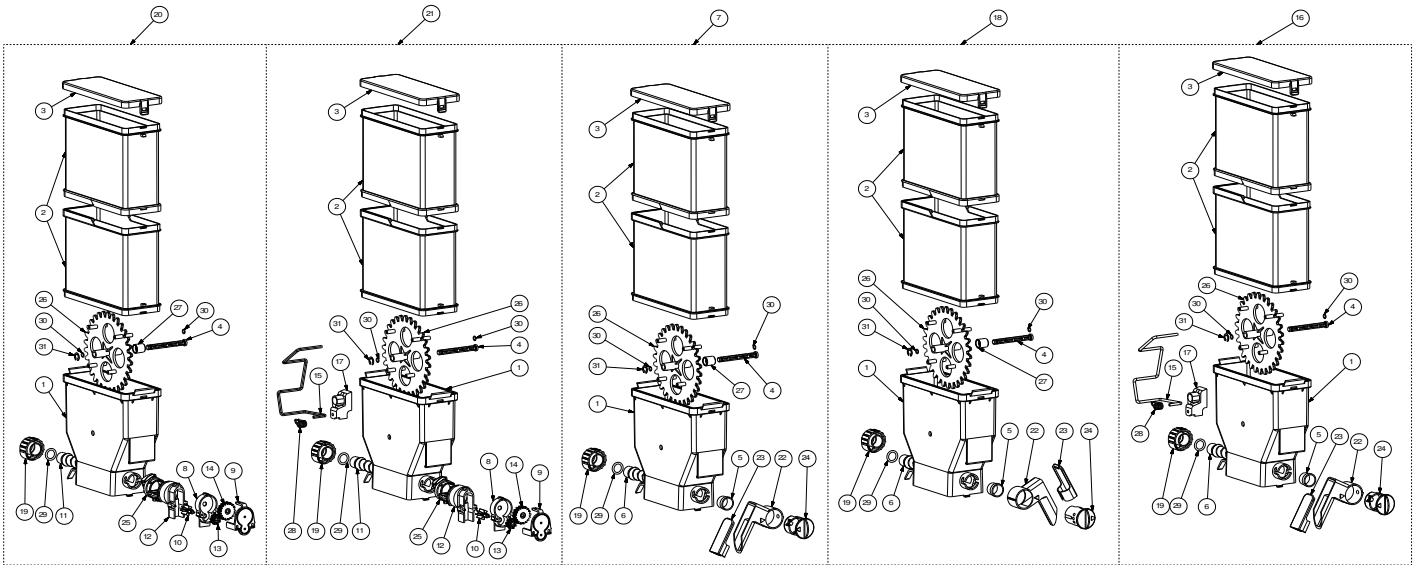

Rif.	Codice	Denominazione	Versioni
1	11001576	Base Contenitore Solubile Singolo	
2	11001577	Prolunga Per Contenitore Singolo	
3	11001578	Coperchio Per Contenitore Singolo	
4	11001580	Perno Ruota Dentata Contenitore Singolo	
5	11001654	Boccola Per Contenitore Sf400	
6	11001658	Coclea Variabile	
7	11004505	Ass.Montato Cont.Singolo C/Deviatore	Solo Vers. Instant
8	11005167	Carter Per Ingranaggi	
9	11005168	Coperchio Carter Ingranaggio	
10	11005169	Ventolina Erogazione	
11	11005180	Coclea Per Bocchetta Erogazione Mew	
12	11005181	Bocchetta Erogazione New	
13	11005182	Ruota Z=18	
14	11005183	Ruota Z=18	
15	11006124	Filo Per Agitatore	
16	11006373	Ass.Mont.Cont.Sing.C/Agitatore E Deviat.	Solo Vers. Instant
17	11007155	Supporto Agitatore	
18	11010751	Ass.Montato Cont.Singolo C/Deviatore Dx	Solo Vers. Instant
19	11012130	Boccola Posteriore Rinforzata	
20	11024979	Ass.Mont.Cont.Singolo Easy Dry	
21	11024982	Ass.Mont.Cont.Singolo C/Agitat.Easy Dry	
22	9111.425.060	Condotto Orientabile	
23	9111.428.060	Coperchio Per Condotto Orientabile	
24	9111.457.060	Boccola Per Condotto Orientabile	
25	9111.630.060	Boccola X Serbatoio Polveri Con Agganci	
26	9111.702	Ruota Contenitore Doppio	
27	9111.704	Distanziale Per Ruota Dentata	
28	9111.731	Molla Per Agitatore	
29	NM03.013	Or 2.3x15 Nbr	
30	NM03.022	Or Orm 0060-10 Nbr	
31	U701.003	Anello Elastico 7 Uni 7434	

Rif.	Codice	Denominazione	Versioni