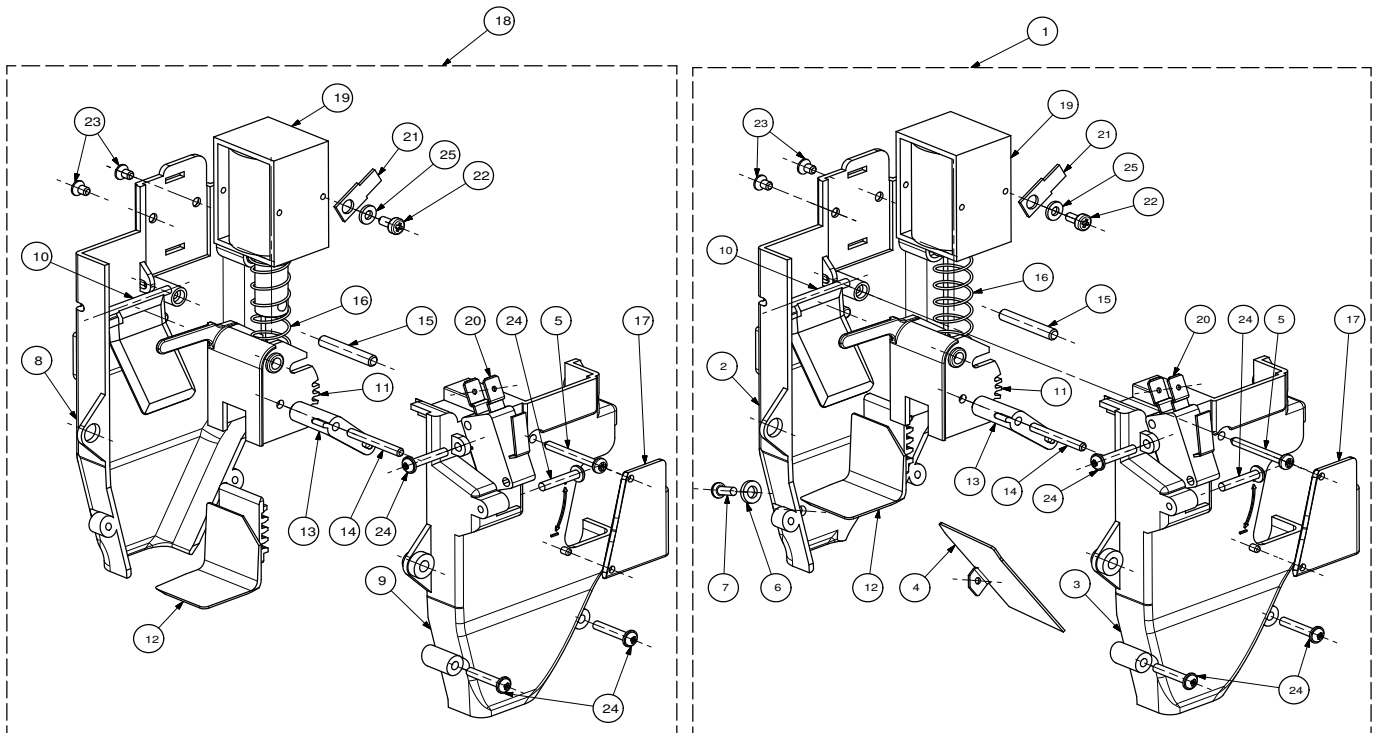

Rif.	Codice	Denominazione	Versioni
1	11026301	Ass. Dosatore 6-11 Gr. Sx 220v	
2	11026302	Guscio Per Dosatore Fresato 1813.040.A20	
3	11026303	Guscio Est.Dosatore Fresato 1813.041.A20	
4	11026304	Convogliatore Caffè' Sx Atl650	
5	12000390	Vite Aut. Tcb 2.9x25 Din 7981 C Nik	
6	128310404	Rosetta Uni 8842 A4 Brunita	
7	129511903	Vite Aut. Tcb 2.9x6.4 Din 7981 Bz Nik	
8	1813.040.A20	Guscio Per Dosatore	
9	1813.041.A20	Guscio Esterno Dosatore	
10	1813.042.A20	Paletta Per Dosatore	
11	1813.043.A20	Regolatore Per Dosatore	
12	1813.044.A20	Paletta Per Regolatore Dosat.	
13	1813.078.A20	Leva Regolazione Dosatore	
14	1813.091	Perno Per Regolatore Dosatore	
15	1813.092	Perno Elettromagnete	
16	1813.127	Molla Elettromagnete Dosatore	
17	1813.191.A20	Copertura Per Dosatore	
18	1813.A10.A2A	Assieme Dosatore Montato	
19	9121.235.00A	Elettromagnete "Saia" Con Nucleo	
20	NE05.062	Microinterruttore "Saia"Con Rotella	
21	NE15.003	Linguetta Maschio Piana 6,3 D.5.2	
22	U043.020	Vite Tcbc M3x6 Uni 7687 Znp	
23	U044.028	Vite Tspc M3x5 Uni7688 Inox	
24	U116.004	Vite Aut. Pt Tcb 3x16	
25	U208.002	Rosetta Dent. 3.3x6.9 Uni 3703 Znp	

Rif.	Codice	Denominazione	Versioni