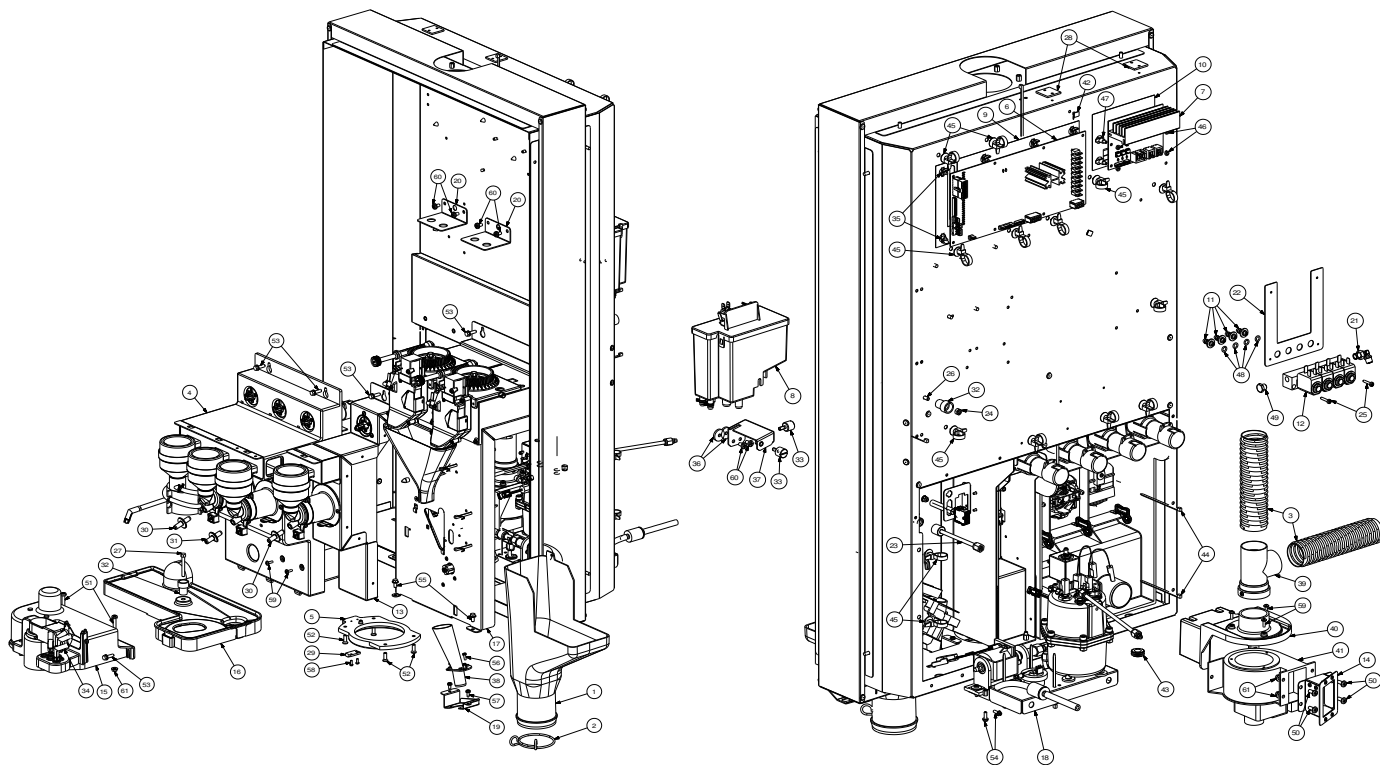

SOLO VERSIONE ESPRESSO

Rif.	Codice	Denominazione	Versioni
1	0862.111.050	Scivolo Fondi	
2	0862.112	Anello Sacco Fondi 8p	
3	0894.009	Tubo Spiraleto D.32 L.280 Mm	
4	11024169	Assieme Modulo 3 Motori Atlante 500 1C	
5	11008265	Flangia Inferiore Di Rotazione	
6	11008856	Scheda Power	
7	11008857	Scheda Triac	
8	11009786	Ass. Vaschetta Air/Break Sg650	
9	11009896	Protezione Scheda	
10	11009897	Protezione Scheda Boiler	
11	11011453	Raccordo Portagomma Tea	
12	11011470	Blocchetto 4 Elettrovalvole Dc Olab Tea	
13	11024167	Assieme Modulo 1 Motore Atlante 500 1C	
14	11023531	Assieme Condotto Aspiraz. Ventilatore Atlante 500	
15	11023942	Assieme Supporto Braccio Atlante 500	
16	11024052	Assieme Vaschetta Di Condensa Atlante 500	
17	11024110	Assieme Modulo Caffè 2 Macinini Atlante 500	
17	11024172	Assieme Modulo Caffè 1 Macinino Atlante 500	Solo 1 Macinino
18	11024168	Ass. Supporto Caldaia600cc Atl500	
19	11024177	Supporto Scarico Atlante 500	
20	11024340	Supporto Contenitore Caffè Atlante 500	
21	11025082	Raccordo Orient.Dado/Ogv 1/8" G M/Conico	
22	11025160	Supporto Elettrovalvole Atl500 Blk	
23	11025410	Ass.Tubo Teflon 3x6 L.330 Mm	
24	123160502	Dado Esagonale M5	
25	129516803	Vite Tcb 3.5x19 Din 7981	
26	129720904	Vite Te M5x10 Uni 5739 Brunita	
27	129724305	Vite Te M5x40	
28	148601300	Stringifilo 151-28469	
29	1863.649	Contatto Reed X Sportello	
30	9111.232.060	Manicotto Portatubo Standard	
31	9111.233.060	Manicotto Portatubo Decaffeinato	
32	9111.307.270	Pomello Piastra Palette 8p	
33	9111.330	Godrone Maschio M5	
34	9111.349	Ugello A Gomito	
35	9111.402	Distanziale Per Scheda	
36	9111.501	Rondella Di Isolamento	
37	9111.521	Supporto Vaschetta Acqua Dx	
38	9111.527.050	Convogliatore Scarico Caffè A Tubo	
39	9111.640.060	Raccordo Tubo Aspirazione	
40	9111.732.A20	Supporto Aspiratore	
41	9121.198.00A	Ventilatore Centrifugo Cap 07	
42	NE13.022	Rivetto In Rame X Messa A Terra	
43	NE16.002	Passafilo D.11x20.5xh7	
44	NF11.002	Fascetta Rta Art. 5203	
45	NF11.043	Fascetta Con Aggancio	
46	NF11.047	Dado In Plastica M4	

Rif.	Codice	Denominazione	Versioni
47	NF11.048	Distanziale Per Scheda Cpu	
48	NM01.004	Or 2025 Silicone	
49	NR07.040	Tappo In Ottone 1/8 Gas Conico	
50	U043.015	Vite Tcbc M5x12 Uni 7687 Znp	
51	U043.031	Vite Tcbc M5x40	
52	U044.011	Vite Tspc M5x16	
53	U046.001	Vite Tefz M5x16 Uni 6921 Znp	
54	U046.003	Vite Tcbc M4x12 Rond.Dent.8.5 Znp	
55	U046.005	Vite Te M5x10 C/Rondella	
56	U110.003	Vite Aut. Tcb 3.5x9.5 Senza Punta	
57	U110.005	Vite Aut.Tcb 3.9x9.5 Din 7981 F Nik	
58	U116.005	Vite Aut. Pt Tcb 3x8	
59	U116.006	Vite Aut. Pt Tcb 3.5x12 Wn1441 Znp	
60	U127.011	Vite Tapt.Tcb M5x8 Din 7500c Znp	
61	U324.003	Dado M5 Flangiato Base Dentellata