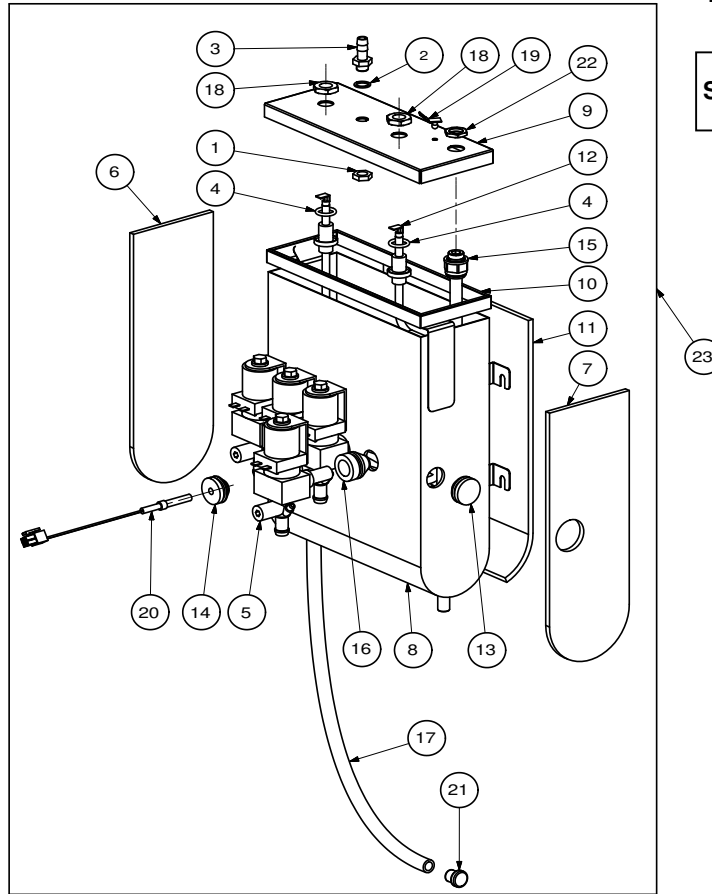

SOLO VERSIONE INSTANT

Rif.	Codice	Denominazione	Versioni
1	0871.139	Dado Esagonale Ch14 1/8 Gas	
2	0871.140	Rondella In Rame 10.2x13.5 Sp 1 Mm	
3	0871.141	Portagomma Maschio Cilindrico D.9	
4	11000972	Or 3050 Fkm 80 Fd Peroxidica	
5	11008386	Elettrovalvola Solubili 24v Dc	
6	11009951	Isolante Laterale Caldaia	
7	11023468	Isolante Laterale Caldaia Solubili Con F	
8	11023469	Assieme Caldaia Solubili Puntata Atlante	
9	11023472	Coperchio Caldaia Solubile Atlante 500	
10	11023473	Guarnizione Caldaia Solubile Atlante 500	
11	11023474	Isolante Retro Caldaia Atlante 500	
12	11023475	Resistenza Caldaia Solubili Atlante 500	
13	9011.195	Tappo Per Caldaia	
14	9011.210	Passatubo Per Sonda D.6 A Immersione	
15	9110.068	Assieme Tubo Per Limitatore	
16	9111.507	Passatubo Per Elettrov. Caldaia	
17	9972.313	Tubo Silicone 8x12 L.830 Mm	
18	9991.029	Dado M12 Per Resistenza	
19	NE13.022	Rivetto In Rame X Messa A Terra	
20	NE13.065	Assieme Sonda Solubili Mont.EI	
21	NV03.006	Tappo Kapsto Lpn 615/010	
22	WGAND01/016	Dado 1/4" Gas	
23	11023467	Assieme Caldaia Solubili Montata Atlante 500	

Rif.	Codice	Denominazione	Versioni