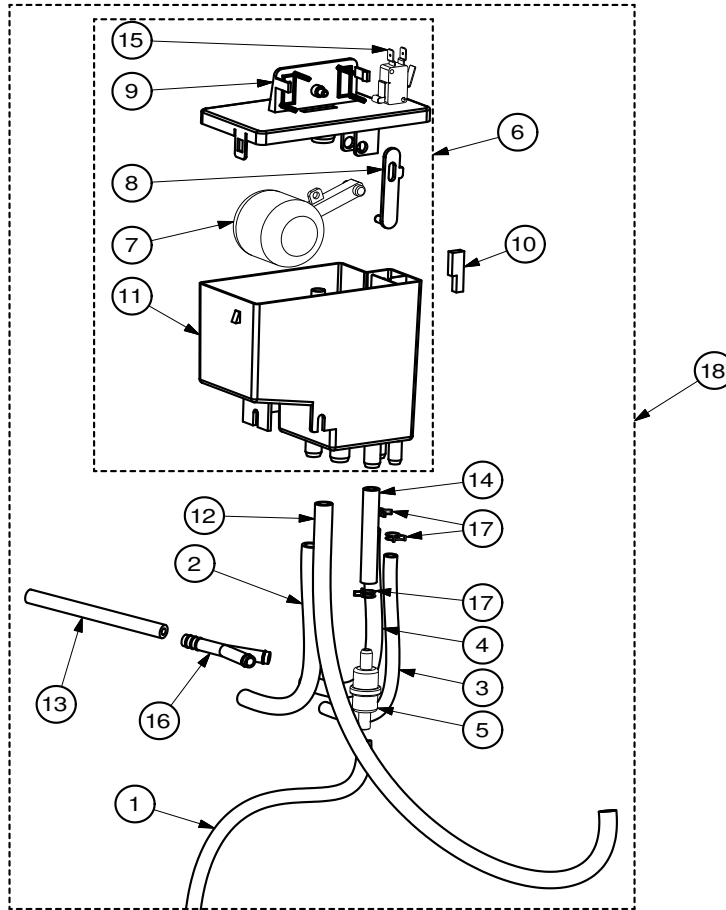

Rif.	Codice	Denominazione	Versioni	Rif.	Codice	Denominazione	Versioni
1	11002203	Tube Silicone 5x10 60sr L=650mm	Solo Vers. Espresso				
2	11009787	Tube Silicone 8x12 L.1650 Mm					
3	11009788	Tube Silicone 6x9 L.1600 Mm					
4	11013436	Tube Silicone 6x9 L.650 Mm					
4	11009789	Tube Silicone 6x9 L.1200 Mm	Solo Vers. Instant				
5	144650300	Filtro In Aspiraz. Rete 500	Solo Vers. Espresso				
6	9110.134	Assieme Air-Break Sg700	Solo Vers. Espresso				
6	9110.102	Assieme serbatoio Acqua New	Solo Vers. Instant				
7	9111.508	Galleggiante Per Vaschetta Air-Break					
8	9111.512	Leva Per Vaschetta Acqua					
9	9111.623	Coperchio Per Serbatoio Air-Break					
10	9111.632	Gommino					
11	9111.641	Serbatoio Air Break C/Foro	Solo Vers. Espresso				
12	9111.622	Vaschetta	Solo Vers. Instant				
12	9972.224	Tube Silicone 8x12 L.610mm					
13	9972.258	Tube Silicone 5x10 L.560 Mm					
14	9972.310	Tube Silicone 7x11 L.70 Mm	Solo Vers. Espresso				
15	Ne05.062	Microinterruttore "Saia"Con Rotella					
16	Nv99.066	Raccordo In Plastica A "Y" A 3 Vie					
17	Nv99.072	Fascetta Stringitubo D.11.6-12.3					
18	11009786	Ass.Vaschetta Air/Break Sg650	Solo Vers. Espresso				
19	11010386	Ass.Vaschetta Air/Break Sg650 Instant	Solo Vers. Instant