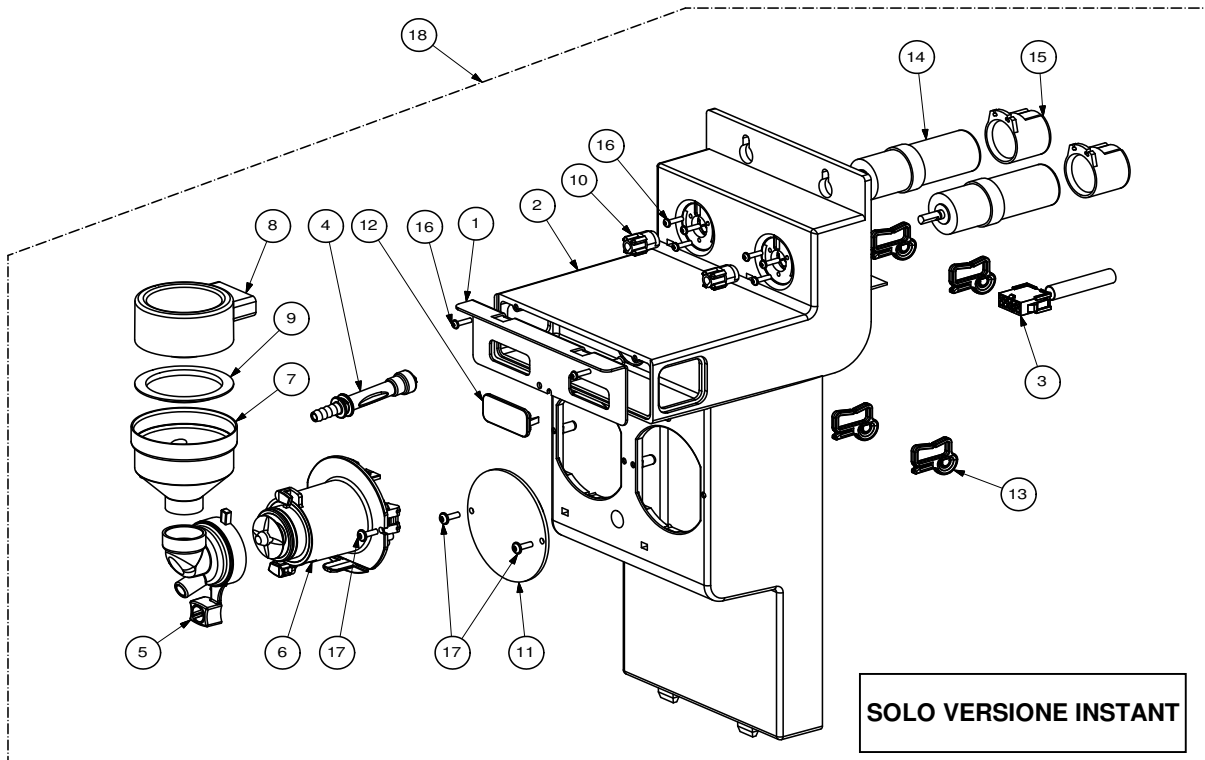

Rif.	Codice	Denominazione	Versioni
1	11008246	Lamiera Aspirazione 2 Cave	
2	11008259	Modulo 2 Motori	
3	11009585	Cablaggio 2 Mixer Sg650	
4	11011394	Ass. Ugello Espresso D.3	
5	9110.027.060	Ass. Corpo Mixer	
6	9110.160.06P	Assieme Motore Mixer '05	
7	9111.009.060	Imbuto Per Polveri Marrone	
8	9111.010.060	Coperchio Per Imbuto Marrone	
9	9111.011.060	Guarnizione Per Imbuto Marrone	
10	9111.131	Giunto Per Motore Solubili	
11	9111.405.060	Tappo Per Foro Misceleatore	
12	9111.481.060	Tappo Aspirazione	
13	9111.718	Clip Passacavi	
14	9121.106.00P	Motoriduttore Zucchero 24v D.C.	
15	9121.155	Cuffia X Motoriduttore	
16	U116.003	Vite Aut.Pt Tcb 3x12 Wn 1441 Znp	
17	U116.006	Vite Aut. Pt Tcb 3.5x12 Wn1441 Znp	
18	11024289	Ass. Modulo 2 Motori Atlante Inst.	

Rif.	Codice	Denominazione	Versioni