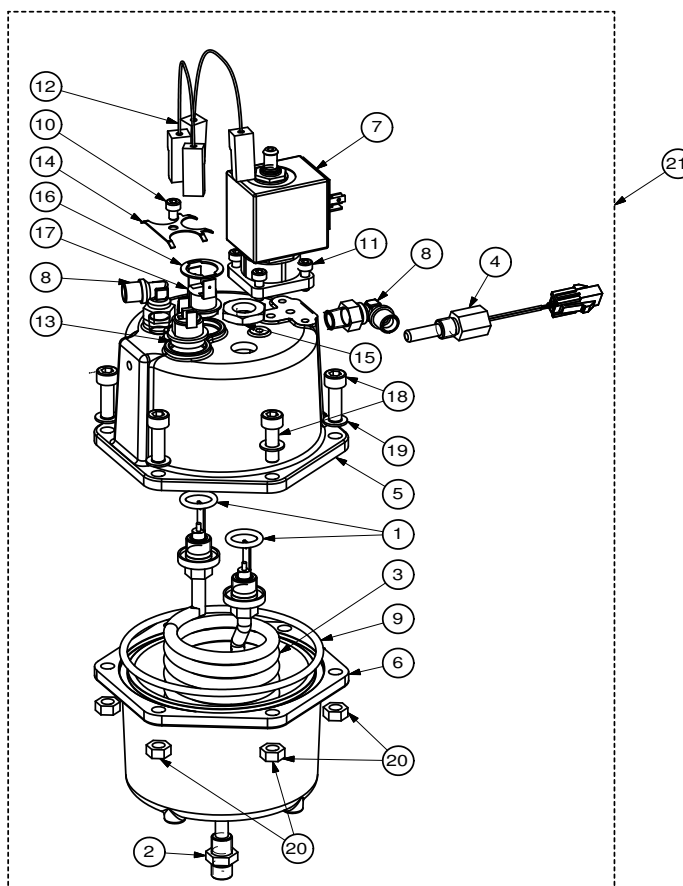

SOLO VERSIONE ESPRESSO

Rif.	Codice	Denominazione	Versioni
1	11000972	Or 3050 Fkm 80 Fd Peroxidica	
2	11005365	Raccordo Ingresso Acqua	
3	11005367	Resistenza Caldaia 230v 1550w	
4	11005368	Ass. Sonda Temper. Ad Immersione	
5	11012528	Lavorazione Calotta Caldaia Superiore Tea	
6	11012529	Lavorazione Calotta Caldaia Inferiore Tea	
7	11012534	Elettrovalvola 3/2 Vie N.C. Tea	
8	11025082	Raccordo Orient.Dado/Ogv 1/8"G M/Conico	
9	12000770	Or Metrico 4350 In Viton	
10	12001052	Vite Tcei M4x6 Uni 5931 8.8 Zinc.	
11	12001179	Vite Tcei M4x12 Uni 5931 8.8 Zin	
12	1813.628	Cablaggio Protezione Termica	
13	189428700	Termostato 175° Riarmo Manuale Ritardato	
14	226760100	Molla Ferma Termostati	
15	9991.029	Dado M12 Per Resistenza	
16	9991.085	Rondella Fermatermostati	
17	NE09.021	Termostato 150° Nc Faston 90°	
18	U023.020	Vite Tcei M6x20 Uni 5391	
19	U204.001	Rosetta Elast. 6.4x11.4 Uni 1751 Znp	
20	U302.004	Dado Esagonale M6 Uni5588 Znp	
21	11025316	Ass.Cald.600cc Doo Atlante500 Tea 230v	

Rif.	Codice	Denominazione	Versioni