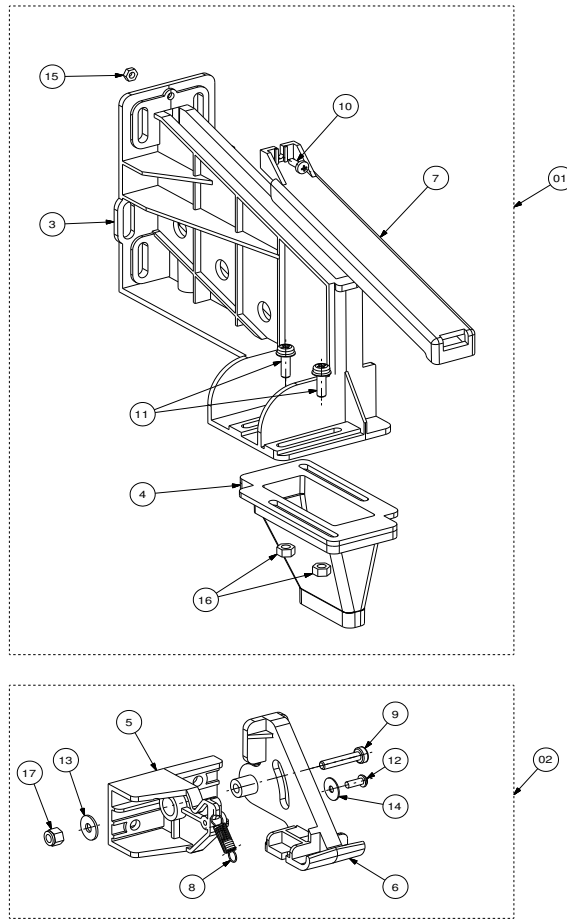

Rif.	Codice	Denominazione	Versioni
1	11011613	Ass.Scivolo Monete	
2	11011615	Ass.Leva Recupero Monete	
3	11011616	Scivolo Monete	
4	11011617	Convogliatore Monete Regolabile	
5	11011619	Supporto Leva Recupero Monete	
6	11011660	Leva Recupero Monete	
7	11011663	Copertura Scivolo Monete	
8	9111.397	Molla X Bacinella/Leva Recup.Mon.	
9	129825002	Vite Tcbc M4,0x20 Uni 7687 Znp	
10	U043.007	Vite Tcbc M3,0x8 Uni 7687 Znp	
11	U046.003	Vite Tcbd M4x12 Zn-B	
12	U116.005	Vite Aut.Pt Tcb 3,0x8 Wn 1441 Znp	
13	U201.005	Rosetta Piana 4,3x12 Din 7349 Znp	
14	U212.006	Rosetta 3,2x11x0,5 Znp	
15	U302.002	Dado Esagonale M3 Uni 5588 Znp	
16	U302.003	Dado Esagonale M4 Uni 5588 Zn	
17	123453102	Dado Autobloc.M4 Din 982 Typ Alto Acc.Zn	

Rif.	Codice	Denominazione	Versioni