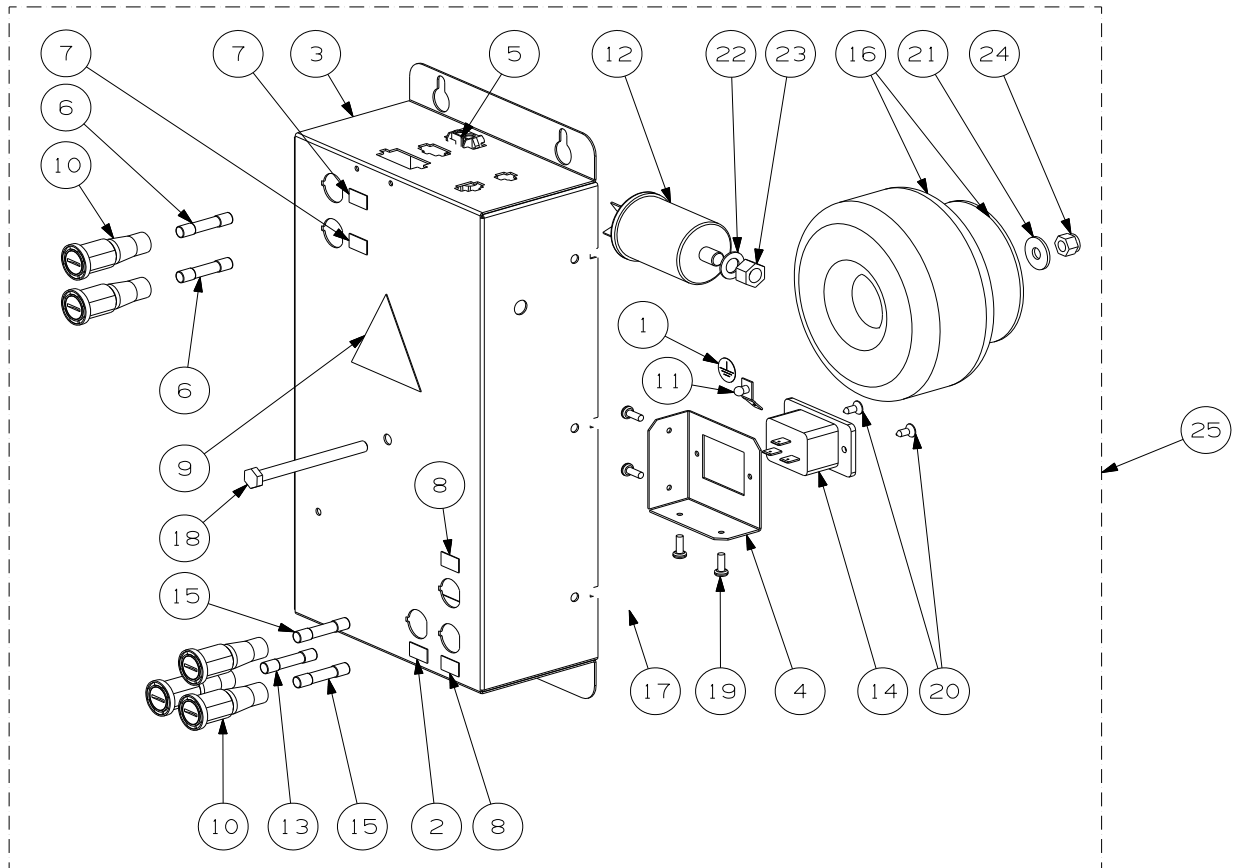

Rif.	Codice	Denominazione	Versioni
1	0301.953	Etichetta Simbolo Di Terra	
2	0894.178	Targhetta Fusibile F4 A	
3	11008832	Cartier Per Trasformatore	
4	11008833	Squadretta X Presa Vaschetta	
5	11009588	Cablaggio Trasformatore Sg650	
6	12001112	Fusibile 6.3x32 T 12a	
7	15001490	Targhetta Fusibile T 12a	
8	1813.220	Targhetta Fusibile T 4a	
9	9991.087	Adesivo Alta Tensione	
10	NE13.016	Portafusibile Con Tappo A Vite	
11	NE13.022	Rivetto In Rame X Messa A Terra	
12	184651500	Filtro Antidisturbo	
13	NE13.043	Fusibile 6.3x32 6.3a Ritardato	
14	NE13.055	Preso A Vaschetta 16a	
15	NE13.091	Fusibile T4 A 6.3x32 Ritardato	
16	NE19.028	Trasformatore Toroidale Fs400	
17	NF11.002	Fascetta Rta Art. 5203	
18	U005.013	Vite Te M6x70 Uni 5739 Znp	
19	U110.003	Vite Aut. Tcb 3.5x9.5 Senza Punta	
20	U111.008	Vite Aut. Tsp 3.5x9.5 Din 7982 C Nik	
21	U207.013	Rosetta Piana 6.5x18 Uni 6592 Znp	
22	U208.009	Rosetta Dent. 8.4x15 Uni 3703 Bru	
23	U302.007	Dado Esagonale M8 Uni 5588 Znp	
24	U310.004	Dado Autobloc.M6 Uni 7473 Znp	
25	11008831	Ass. Trasformatore Montato 230V	

Rif.	Codice	Denominazione	Versioni