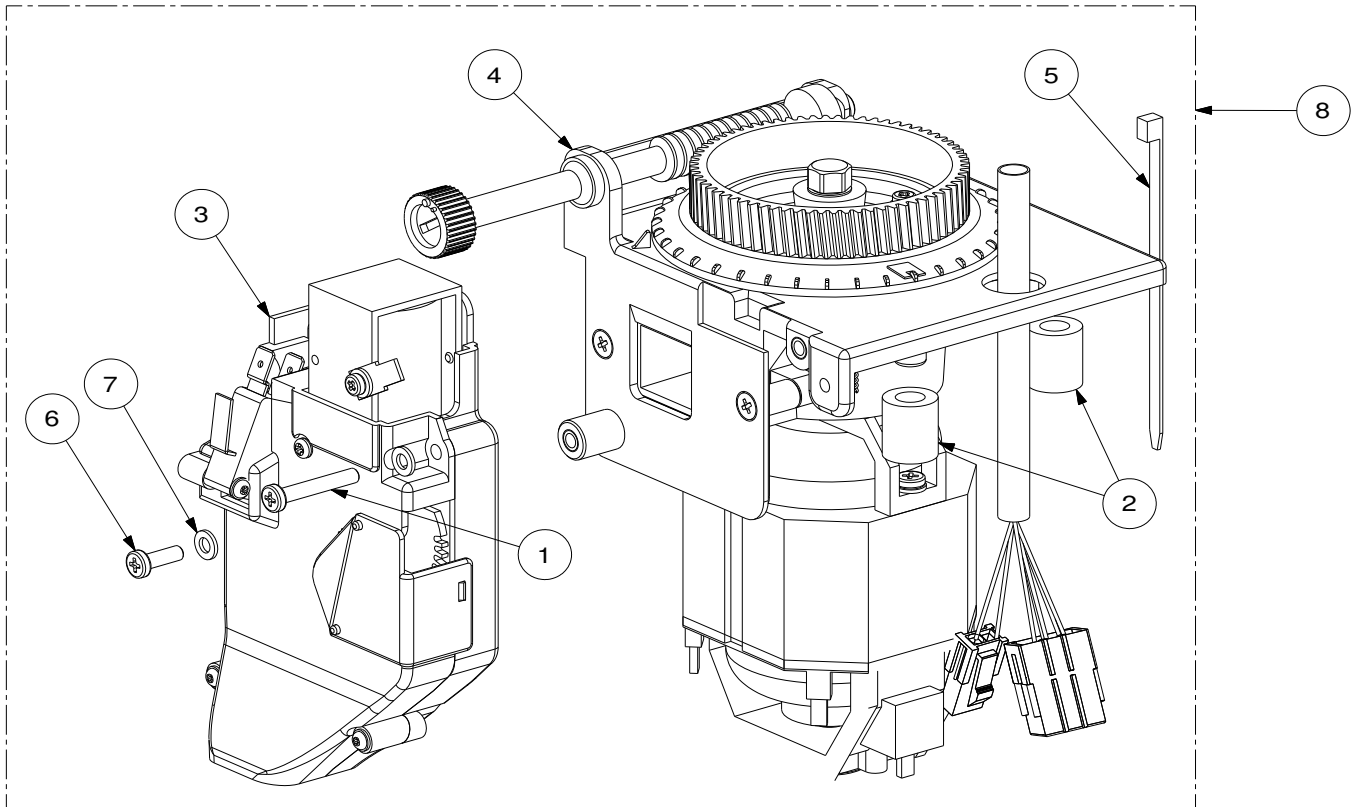

Rif.	Codice	Denominazione	Versioni
1	129825502	Vite Tcb M4x25 Uni 7687 Znp	
2	1813.046.050	Gommino Supporto Macinino	
3	1813.A10.A2A	Assieme Dosatore Montato	
3	11026301	Ass. Dosatore 6-11 Gr. Sx 220V	2 M
4	1863.A18.A2A	Ass. Macinacaffè Fs 400	
5	NF11.002	Fascetta Rta Art. 5203	
6	U043.011	Vite Tcbc M4x12 Uni 7687 Znp	
7	U205.004	Rosetta Curva 4.3x8 Uni 8840a Bru	
8	1863.A17.A2A	Ass. Macinacaffè + Dosatore Fs 400	
8	11026854	Ass. Macinacaffè + Dosatore Sx 230V	2 M