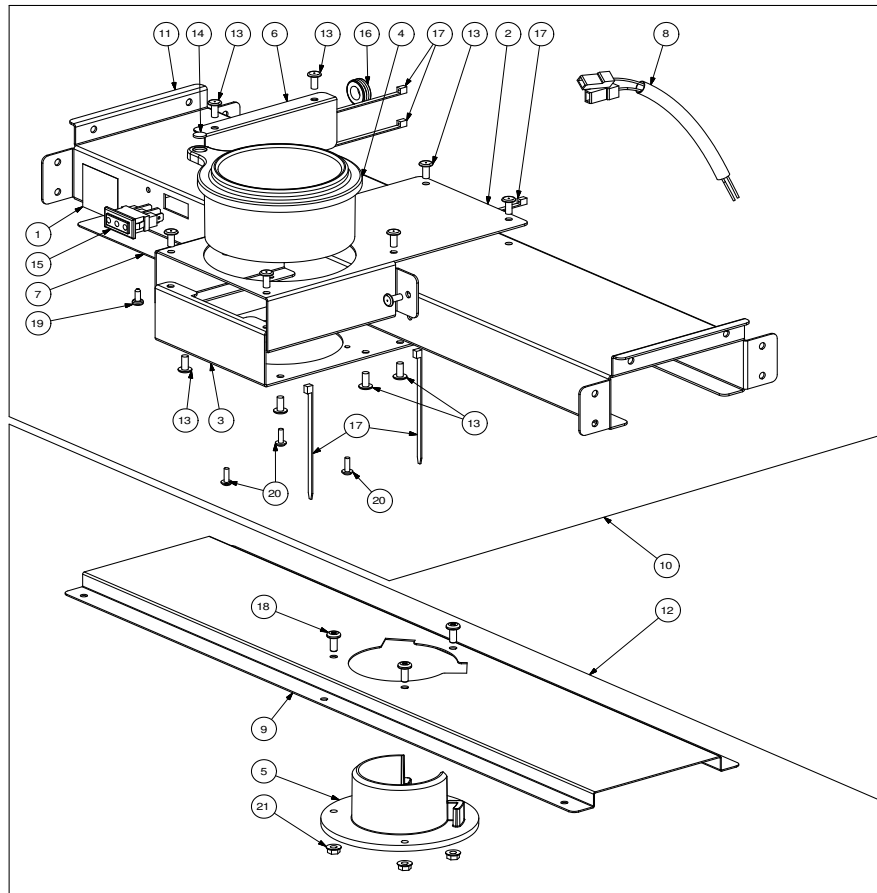

Rif.	Codice	Denominazione	Versioni	Rif.	Codice	Denominazione	Versioni
1	0875.983	Targhetta Adesiva X Presa					
2	11008252	Supporto Centro Rotazione					
3	11008253	Piastra Per Supporto Centro Rotazione					
4	11008260	Boccola Inferiore Rotazione Piastra					
5	11008267	Flangia Superiore Di Rotazione					
6	11008476	Spalla Di Copertura					
7	11008477	Copertura Presa Di Servizio					
8	11009794	Cablaggio Presa Di Servizio					
9	11023117	Traversa Tetto Per Piastra Girevole Atlante 500					
10	11023118	Assieme Traversa Inferiore Atlante 500					
11	11023119	Omega Supp. Centrale Piastra Girevole Atlante 5					
12	11023264	Assieme Traversa Superiore Atlante 500					
13	12000962	Rivetto Multi-Grip 4.8x11 Tt Cod.28925					
14	9991.093	Magnete D.9,5 X 1,5					
15	NE13.046	Presse 2poli+Terra					
16	NE16.002	Passafilo D.11x20.5xh7					
17	NF11.002	Fascetta Rta Art. 5203					
18	U043.015	Vite Tcbc M5x12 Uni 7687 Znp					
19	U109.011	Vite Aut.Tcb 3.9x9.5 Din 7981 C Nik					
20	U116.006	Vite Aut. Pt Tcb 3.5x12 Wn1441 Znp					
21	U324.003	Dado M5 Flangiato Base Dentellata