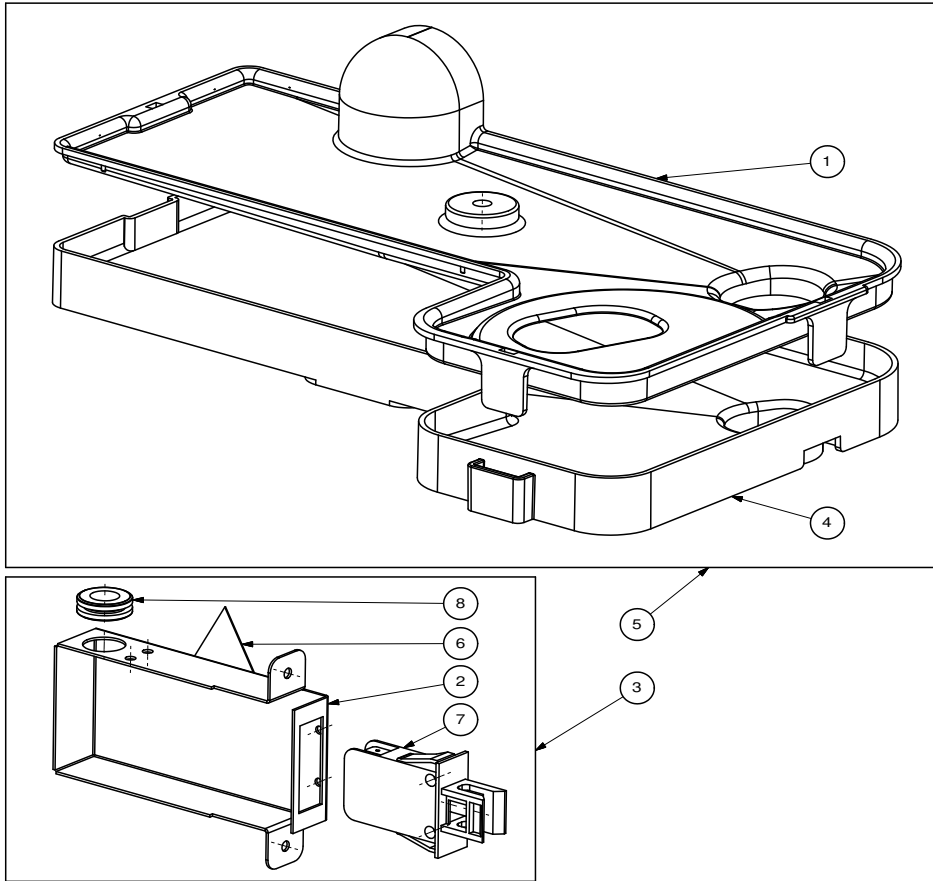

Rif.	Codice	Denominazione	Versioni
1	11025811	Coperchio Vaschetta Di Condensa Marrone	
2	11008473	Scatola Interblocco	
3	11008480	Assieme Interblocco	
4	11025810	Vaschetta Di Condensa Atlante 500 Marrone	
5	11024052	Assieme Vaschetta Di Condensa Atlante 500	
6	9991.087	Adesivo Alta Tensione	
7	NE05.039	Microinterruttore Bipolare	
8	NE16.002	Passafilo D.11x20.5xh7	

Rif.	Codice	Denominazione	Versioni