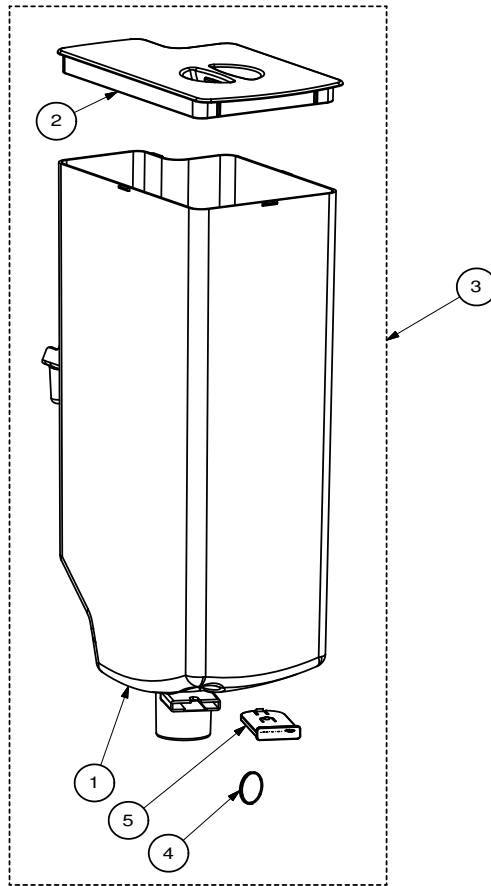

Rif.	Codice	Denominazione	Versioni
1	11024053	Contentitore Caffè' In Grani Atlante 500	
2	11024054	Coperchio Contentitore Caffè' Atlante 500	
3	11024061	Ass. Contentitore Caffè' Atlante 500	
4	1431.003	Anello Portachiavi	
5	1813.027.A20	Serranda Per Campana Caffè'	

Rif.	Codice	Denominazione	Versioni