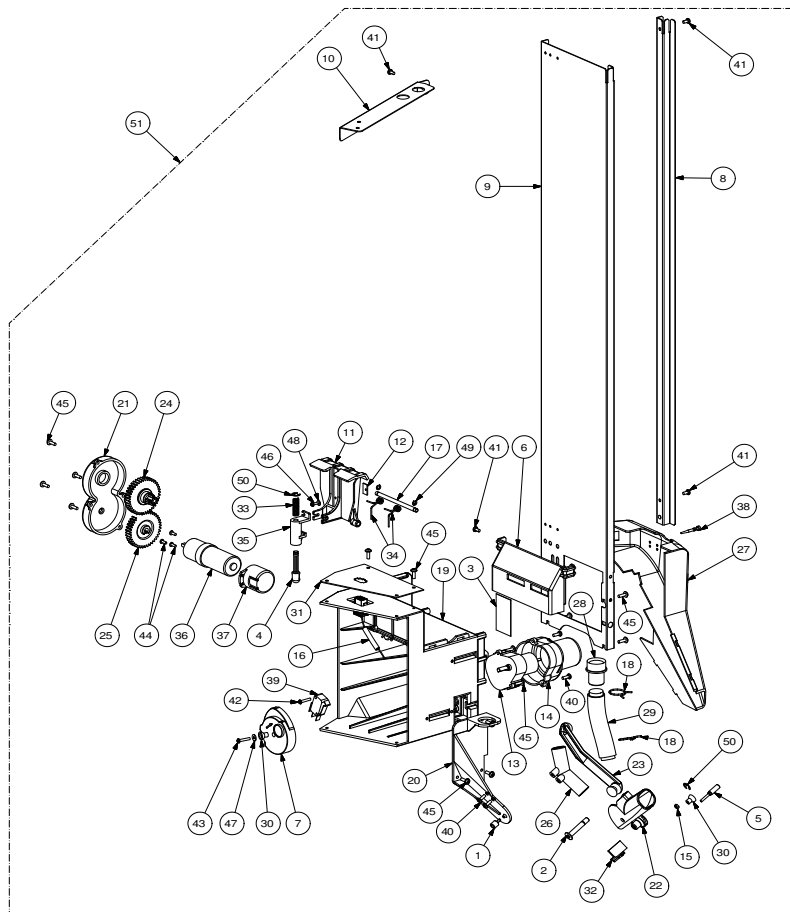

Rif.	Codice	Denominazione	Versioni
1	11000388	Pomello M3 Basculina Zucchero	Solo Vers. Espresso
2	11000389	Perno Zigrinato Basculina Zucchero	Solo Vers. Espresso
3	11001467	Etichetta Adesiva Pvc 54x30 Mm	
4	11002209	Puntale	
5	11004295	Pomello Bloccaggio Biella Tubo Zucch.	Solo Vers. Espresso
6	11007444	Carter Espulsore Palette	
7	11008685	Camma Zucchero E Palette	
8	11009139	Guida Palette Regolabile	
9	11009171	Guida Palette	
10	11009172	Staffa Per Guida Palette	
11	11011240	Espulsore Palette New	
12	11025089	Piastrino Rinforzo Espulsore	
13	11025284	Motoriduttore Fiber 37 Rpm	
14	11025411	Coperchio Per Motore Palette Cristallo	
15	123160302	Dado M3 Alto Uni 5587	Solo Vers. Espresso
16	1863.611	Cablaggio Distributore Palette	
17	9111.376	Perno Per Espulsore Palette	
18	9111.553	Molla Autoserrante X Tubo D.22	Solo Vers. Espresso
19	9111.684.A20	Supporto Palettiera	
20	9111.686.A20	Supporto Basculina Zucchero	Solo Vers. Espresso
21	9111.687.A20	Coperchio Ingranaggi	
22	9111.690	Basculina Zucchero	Solo Vers. Espresso
23	9111.691	Biella Distributore Zucchero	Solo Vers. Espresso
24	9111.694	Giunto Con Ingranaggio	Solo Vers. Espresso
25	9111.695	Ingranaggio Z40	Solo Vers. Espresso
26	9111.697	Raccordo Tubo Zucchero	Solo Vers. Espresso
27	9111.698.A20	Scivolo Palette	
28	9111.699	Bocchetta Tubo Zucchero	Solo Vers. Espresso
29	9111.700	Tubo Zucchero	Solo Vers. Espresso
30	9111.705	Perno Sferico	Solo Vers. Espresso
31	9111.707	Piastra Rinforzo Palettiera	
32	9111.727	Paratia Basculina Zucchero	Solo Vers. Espresso
33	9111.729	Molla Puntale	
34	9111.730	Molla Espulsore Palette	
35	9111.737	Supporto Puntale	
36	9121.106.00P	Motoriduttore Zucchero 24v D.C.	Solo Vers. Espresso
37	9121.155	Cuffia X Motoriduttore	
38	9161.082	Aggancio In Gomma	
39	NE05.002	Microinterruttore	
40	U110.003	Vite Aut. Tcb 3.5x9.5 Senza Punta	Solo Vers. Espresso
41	U110.004	Vite Aut. Tcb 3.5x6.5 Senza Punta	
42	U110.007	Vite Aut. Tcb 2.9x16 Din 7981 F Nik	
43	U116.004	Vite Aut. Pt Tcb 3x16	Solo Vers. Espresso
44	U116.005	Vite Aut. Pt Tcb 3x8	Solo Vers. Espresso
45	U116.006	Vite Aut. Pt Tcb 3.5x12 Wn1441 Znp	
46	U117.003	Vite Aut. Pt Tcb 2.5x10 Wn 1442 Znp	
47	U201.001	Rosetta Piana 3.2x9 Din7349 Znp	Solo Vers. Espresso

Rif.	Codice	Denominazione	Versioni
48	U207.003	Rosetta Piana 3.2x7 Uni 6592 Znp	
49	U701.006	Anello Elastico 3.2	
50	U701.011	Anello Elastico 5 Uni 7434	
51	11009170	Ass.Distrib. Palette/Zucchero 24vdc Sg650	Solo Vers. Espresso
51	11010382	Ass.Palettiera Montata Sg650 Instant	Solo Vers. Instant