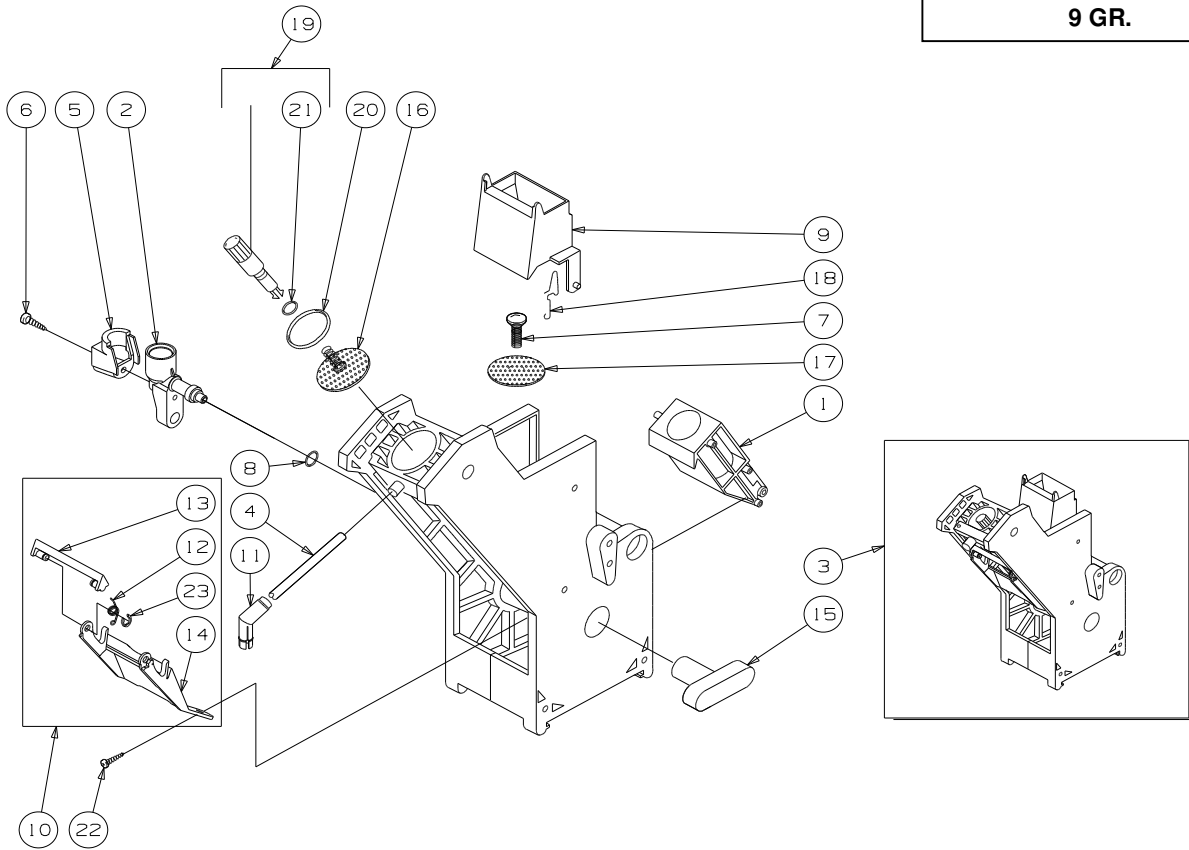

Rif.	Codice	Denominazione	Versioni
1	11002626	Ass. Contenitore Caffè Grigio 9 Gr.	
2	11005371	Manicotto gruppo caffè	
3	11005422	Gruppo Caffè 9gr Cristallo 600	
4	11009790	Tubo Silicone Marron 5x8 L.430 mm	
5	11010013	Carter X Manicotto gruppo preriscald	
6	129512921	Vite Tcb 2,9x12,7 Din 7981 Inox	
7	129851921	Vite Tsp M3x6 Uni 7688 Inox	
8	140321462	Or 2018 in Silicone	
9	322001259	Raschiatore Mobile Grigio (Stretto)	
10	9110.067.150	Ass. Raschiatore x SG500/700	
11	9111.349	Ugello Erogazione Gomito	
12	9111.520	Molla x raschiatore sezione 0,6	
13	9111.537.150	Raschiatore Gruppo Caffè Grigio	
14	9111.539.150	Forcella Per Raschiatore	
15	9161.021.060	Chiave X Gruppo Caffè Marron	
16	9161.036	Doccia Superiore x gruppo	
17	9161.037	Doccia Inferiore x gruppo	
18	9161.425	Molla x Tramoggia	
19	9169.A14.150	Ass. Perno x doccia completo grigio	
20	NM01.044	Or Orm 0320-40 silicone	
21	NM02.006	Or R5 EPDM	
22	U110.013	Vite Aut. Tcb 3,9x6,5 Din 7981 F Nik	
23	U701.006	Anello elastico 3,2	

Rif.	Codice	Denominazione	Versioni