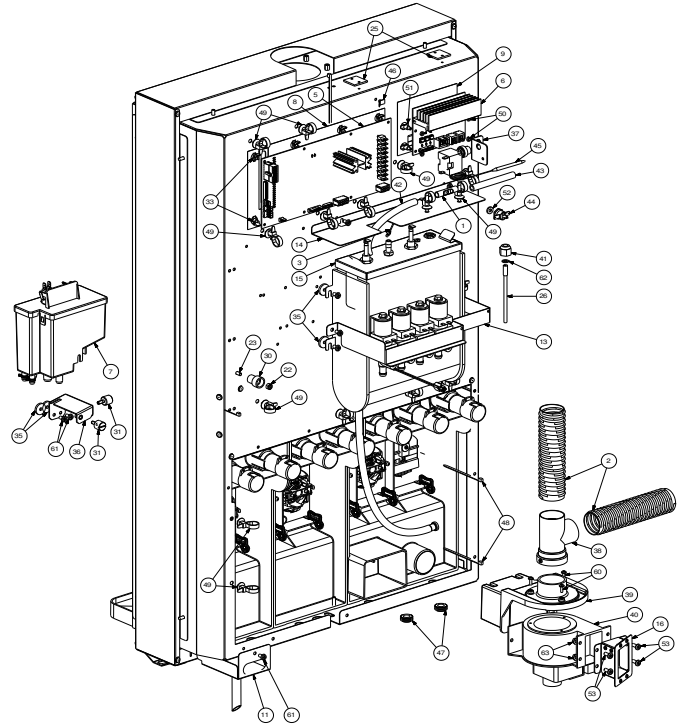

SOLO VERSIONE INSTANT

Rif.	Codice	Denominazione	Versioni
1	0871.164	Tubo Per Termostato	
2	0894.009	Tubo Spiraleto D.32 L.280 Mm	
3	0894.617	Connessione Terra	
4	11008265	Flangia Inferiore Di Rotazione	
5	11008856	Scheda Power	
6	11008857	Scheda Triac	
7	11010386	Ass.Vaschetta Air/Break Sg650 Instant	
8	11009896	Protezione Scheda	
9	11009897	Protezione Scheda Boiler	
10	11010728	Supporto Imbuto	
11	11010729	Supporto Tubi	
12	11021498	Tubo Flessibile D.11.5x14.5 L.360 Mm	
13	11023452	Omega Fiss.Elettrov.Sulubili Atlant 500	
14	11023453	Separatore Caldaia Atlante 500	
15	11023467	Ass.Caldaia Solubili Montata Atlante 500	
16	11023531	Ass Condotto Aspiraz. Ventilatore Atlante 500	
17	11023942	Assieme Supporto Braccio Atlante 500	
18	11024052	Assieme Vaschetta Di Condensa Atlante 500	
19	11024288	Ass. Modulo 3 Motori Atlante 500 Inst.	
20	11024289	Ass. Modulo 2 Motori Atlante 500 Inst.	
21	11025460	Vaschetta Mixer Atlante 500	
22	123160502	Dado Esagonale M5	
23	129720904	Vite Te M5x10 Uni 5739 Brunita	
24	129724305	Vite Te M5x40	
25	148601300	Stringifilo 151-28469	
26	1812.070	Tappo Bulbo Termoregolatore	
27	1863.649	Contatto Reed X Sportello	
28	9111.232.060	Manicotto Portatubo Standard	
29	9111.233.060	Manicotto Portatubo Decaffeinato	
30	9111.307.270	Pomello Piastra Palette 8p	
31	9111.330	Godrone Maschio M5	
32	9111.349	Ugello A Gomito	
33	9111.402	Distanziale Per Scheda	
34	9111.446.050	Imbuto Per Vaschetta Mixer	
35	9111.501	Rondella Di Isolamento	
36	9111.521	Supporto Vaschetta Acqua Dx	
37	9111.598	Supporto Limitatore	
38	9111.640.060	Raccordo Tubo Aspirazione	
39	9111.732.A20	Supporto Aspiratore	
40	9121.198.00A	Ventilatore Centrifugo Cap 07	
41	9181.135	Dado 1/4 Tubo D.8	
42	9972.141	Tubo Silicone 7x11 L.160mm	
43	9972.226	Tubo In Silicone 7x11 L=90	
44	NE09.029	Termostato Unipolare Riarmo Manuale	
45	NE09.035	Limitatore A Riarmo Manuale	
46	NE13.022	Rivetto In Rame X Messa A Terra	
47	NE16.002	Passafilo D.11x20.5x7	

Rif.	Codice	Denominazione	Versioni
48	NF11.002	Fascetta Rita Art. 5203	
49	NF11.043	Fascetta Con Aggancio	
50	NF11.047	Dado In Plastica M4	
51	NF11.048	Distanziale Per Scheda Cpu	
52	NV99.071	Rondella In Rame 5.5x12	
53	U043.015	Vite Tcbc M5x12 Uni 7687 Znp	
54	U043.031	Vite Tcbc M5x40	
55	U044.011	Vite Tspc M5x16	
56	U046.001	Vite Tefz M5x16 Uni 6921 Znp	
57	U110.005	Vite Aut.Tcb 3.9x9.5 Din 7981 F Nik	
58	U111.005	Vite Aut. Tsp 3.9x9.5 Din 7982 C Nik	
59	U116.005	Vite Aut. Pt Tcb 3x8	
60	U116.006	Vite Aut. Pt Tcb 3.5x12 Wn1441 Znp	
61	U127.011	Vite Tapt.Tcb M5x8 Din 7500c Znp	
62	U207.005	Rosetta Piana 6.4x11 Uni 6592 Znp	
63	U324.003	Dado M5 Flangiato Base Dentellata