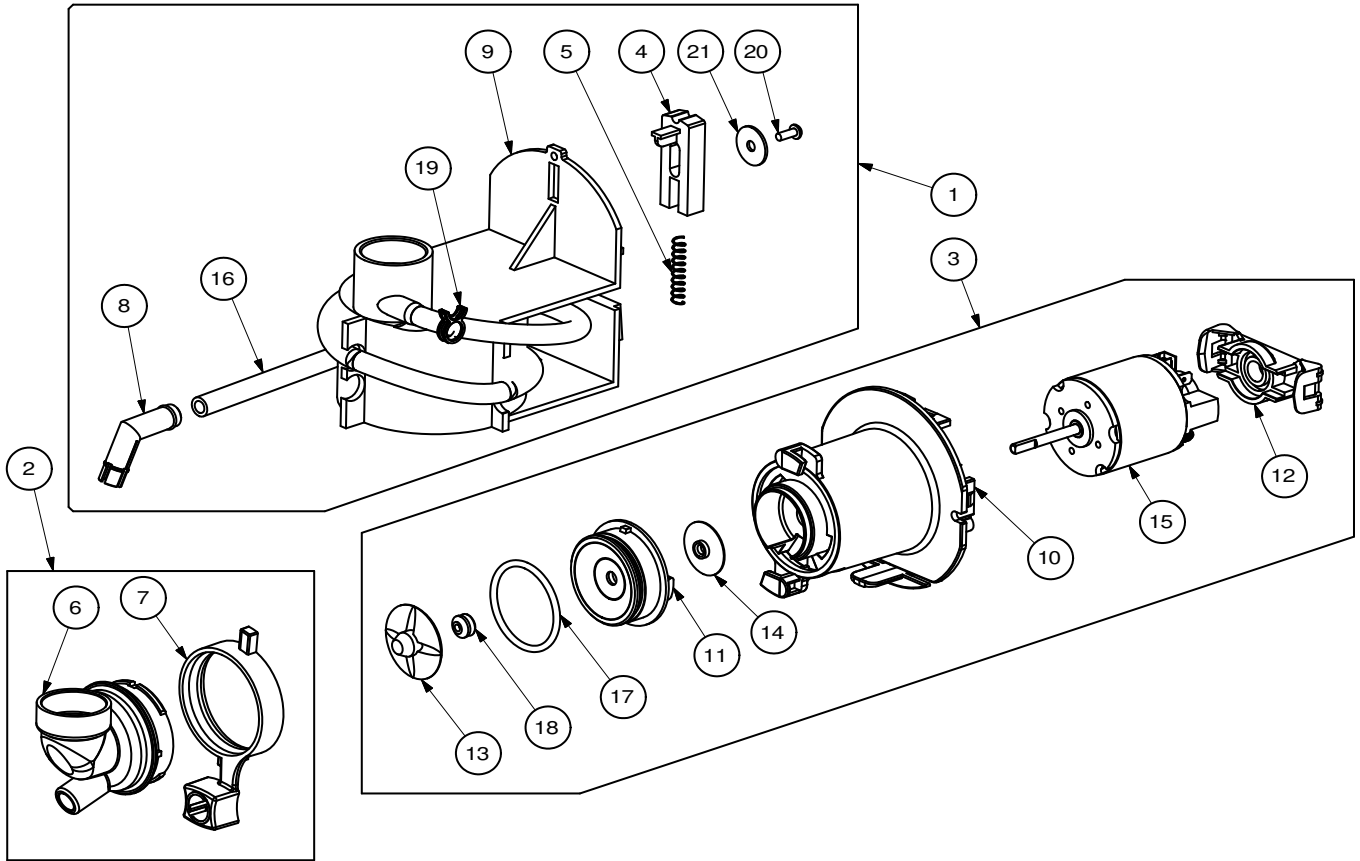

Rif.	Codice	Denominazione	Versioni
1	1863.A10	Ass. Mixer A Spirale Fs400	
2	9110.027.060	Ass. Corpo Mixer	
3	9110.160.06P	Assieme Motore Mixer '05	
4	9111.209.060	Cursore X Fissaggio Mix A Spirale	
5	9111.211	Molla Per Cursore Miscelatore	
6	9111.227.060	Corpo Mixer	
7	9111.230.270	Ghiera Di Blocc. Mixer Arancio	
8	9111.349	Ugello A Gomito	
9	9111.643.060	Miscelatore The' Per Tubo 11 Mm	
10	9111.769.150	Flangia Mixer '05	
11	9111.770.060	Copertura Flangia Mixer '05	
12	9111.771.270	Aggancio Motore Arancio Ral2004 Mixer'05	
13	9111.772.060	Ventolina A Disco Mixer '05	
14	9111.773.060	Anello Protezione Motore Mixer '05	
15	9121.248.00P	Motore Mixer '05 24v Dc	
16	9972.337	Tubo Silicone Marron 7x11 L.1100 Mm	
17	NM03.012	Or Orm 0320-25 Nbr	
18	NM05.015	V-Ring Mixer '05	
19	NV99.072	Fascetta Stringitubo D.11.6-12.3	
20	U116.005	Vite Aut. Pt Tcb 3x8	
21	U207.004	Rosetta Piana 4.3x16 Uni 6592 Znp	

Rif.	Codice	Denominazione	Versioni