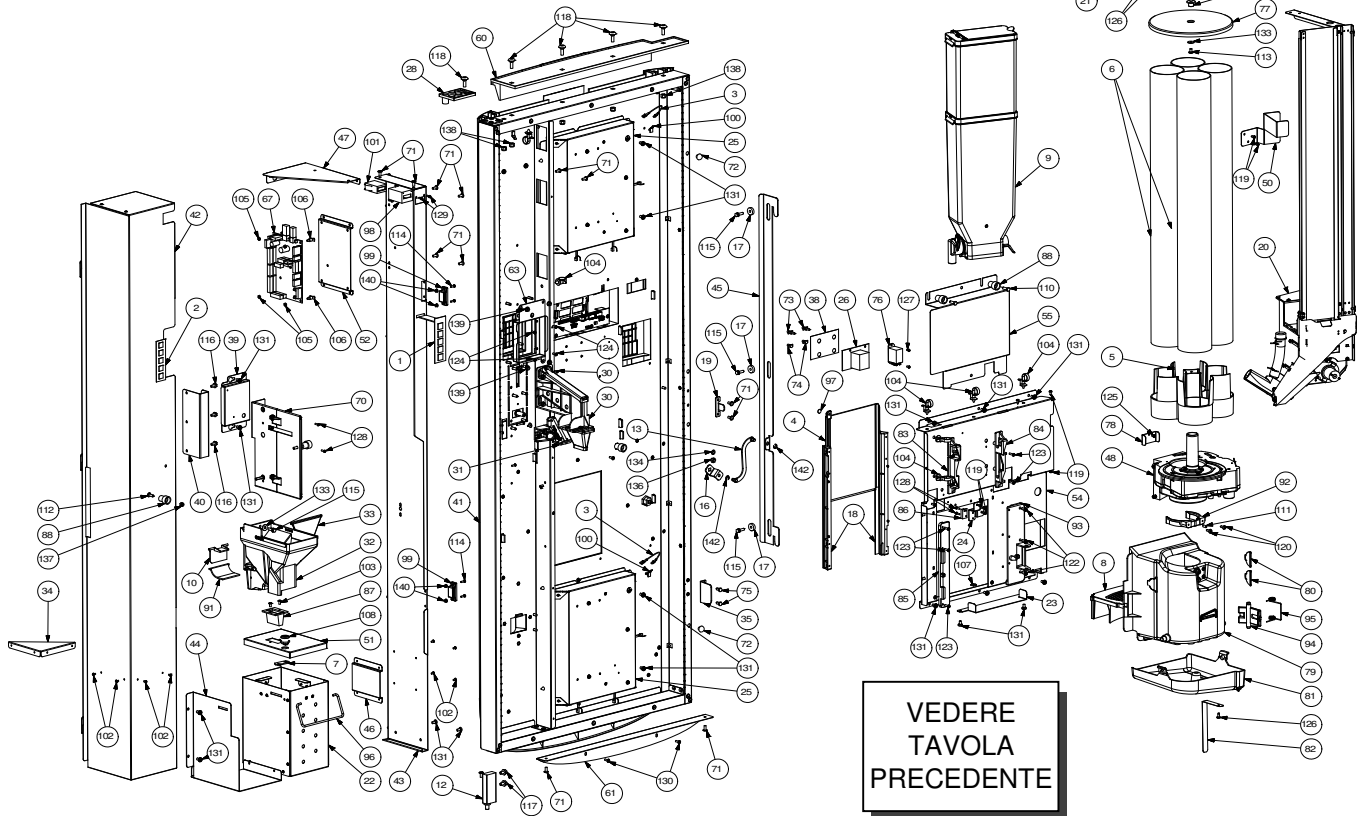

Rif.	Codice	Denominazione	Versioni
94	9111.372.050	Leva Fermo Vano Erogazione	
95	9111.373	Molla Fermo Vano Erogazione	
96	9111.388	Maniglia Per Cassa Monete	
97	9991.093	Magnete D.9.5 X 1,5	
98	9991.140.050	Coperchio Contaimpulsu "Keisu"	
99	9991.182	Cricchetto Magnetico	
100	NE13.022	Rivetto In Rame X Messa A Terra	
101	NE13.025.00P	Contaimpulsu Keisu Gx-06r 24vdc	
102	NF11.015	Rivetto Ad Espansione D=2.9x9 All.	
103	NF11.027	Rivetto D.4x7.95 All.	
104	NF11.043	Fascetta Con Aggancio	
105	NF11.047	Dado In Plastica M4	
106	NF11.048	Distanziale Per Scheda Cpu	
107	NV01.007	Piedino Adesivo	
108	NV02.094	Serratura Gettoni Viro	
109	NV02.229	Serratura Rielda Mod.512+Chiave	
110	U005.018	Vite Te M5x16 Uni5739 Znp	
111	U019.005	Vite Stei M5x10 Uni 5923 Znp	
112	U043.015	Vite Tcbc M5x12 Uni 7687 Znp	
113	U043.021	Vite Tcbc M5.0x8 Uni 7687 Znp	
114	U043.028	Vite Tcbc M3x10	
115	U046.001	Vite Tefz M5x16 Uni 6921 Znp	
116	U046.005	Vite Te M5x10 C/Rondella	
117	U046.006	Vite Te M6x10 C/Rondella	
118	U047.008	Vite Testa Tonda Con Quadro M6x20	
119	U109.003	Vite Aut. Tcb 3.5x9.5 Din 7981 C Nik	
120	U109.022	Vite Aut. Tcb 4.2x13 Din 7981 C Nik	
121	U109.023	Vite Aut. Tcb 4.2x9.5 Din 7981 C Nik	
122	U109.037	Vite Aut. Tcb 4.8x13 Din 7981 C Nik	
123	U110.002	Vite Aut. Tcb 3.5x13 Din 7981 F Znp	
124	U110.003	Vite Aut. Tcb 3.5x9.5 Senza Punta	
125	U110.004	Vite Aut. Tcb 3.5x6.5 Senza Punta	
126	U110.005	Vite Aut. Tcb 3.9x9.5 Din 7981 F Nik	
127	U110.010	Vite Aut. Tcb 2.9x6.5 Din 7981 F Inox	
128	U110.011	Vite Aut. Tcb 2,9x9,5 Din 7981 F Nik	
129	U116.005	Vite Aut. Pt Tcb 3x8	
130	U116.006	Vite Aut. Pt Tcb 3.5x12 Wn1441 Znp	
131	U127.011	Vite Tapt. Tcb M5x8 Din 7500c Znp	
132	U143.021	Vite Speciale 4.8x9.5 Autofil.	
133	U207.009	Rosetta Piana 5.5x15uni6592 Znp	
134	U208.006	Rosetta Dentellata 6.4x11	
135	U302.001	Dado Esagonale M5 Uni5588 Znp	
136	U302.004	Dado Esagonale M6 Uni5588 Znp	
137	U310.003	Dado Autobloc.M5 Uni 7473 Znp	
138	U310.004	Dado Autobloc.M6 Uni 7473 Znp	
139	U324.003	Dado M5 Flangiato Base Dentellata	
140	U324.005	Dado M3 Flangiato Base Dentellata	

Rif.	Codice	Denominazione	Versioni
141	U701.003	Anello Elastico 7 Uni 7434	
142	U701.011	Anello Elastico 5 Uni 7434