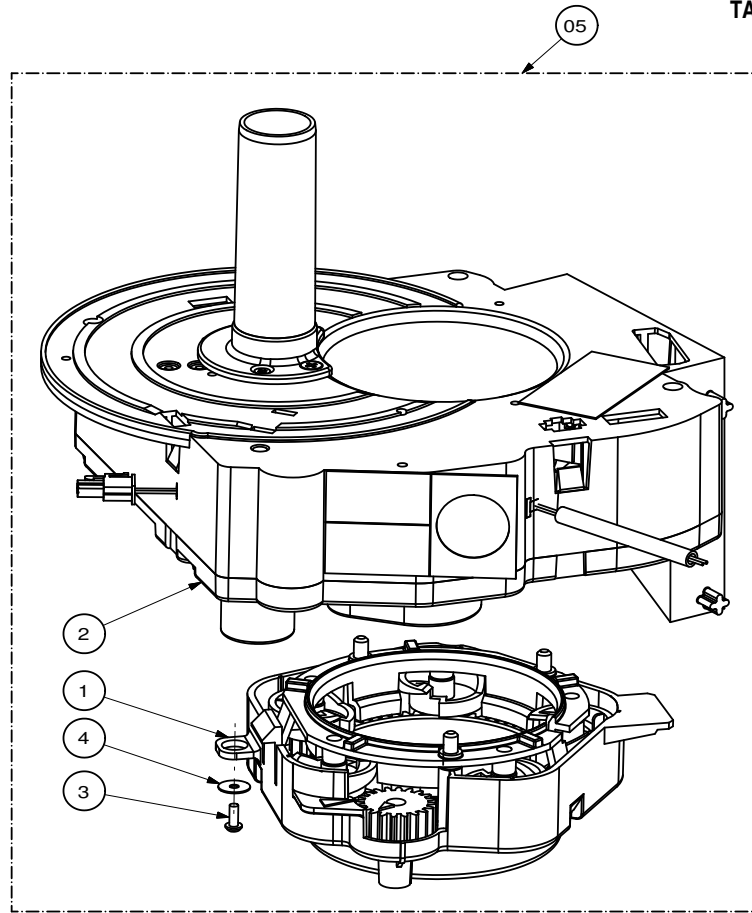

Rif.	Codice	Denominazione	Versioni
1	11000835	Ass.Supporto Chiocciolo Fasato	
2	11023435	Ass.Corpo Dispenser 4 Colonne Atlante500	
3	U116.005	Vite Aut.Pt Tcb 3,0x8 Wn 1441 Znp	
4	U212.006	Rosetta 3,2x11x0,5 Znp	
5	11023434	Ass.Dispenser 4 Colonne Atlante500	

Rif.	Codice	Denominazione	Versioni