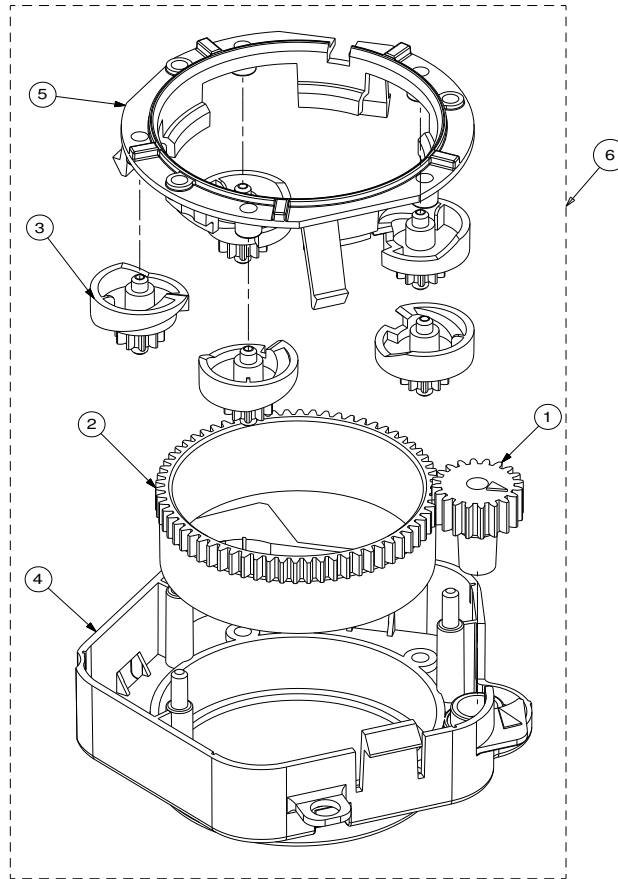

Rif.	Codice	Denominazione	Versioni
1	1813.074.A20	Ruota Dentata Manuale	
2	1813.073.A20	Ruota Dentata Per Chiocciola	
3	1813.072.A20	Chiocciola Per Bicchieri	
4	11000833	Supporto Chiocciola Fasato	
5	11000786	Anello Bloccaggio Chiocciola Fasato	
6	11000835	Ass.Supporto Chiocciola Fasato	

Rif.	Codice	Denominazione	Versioni