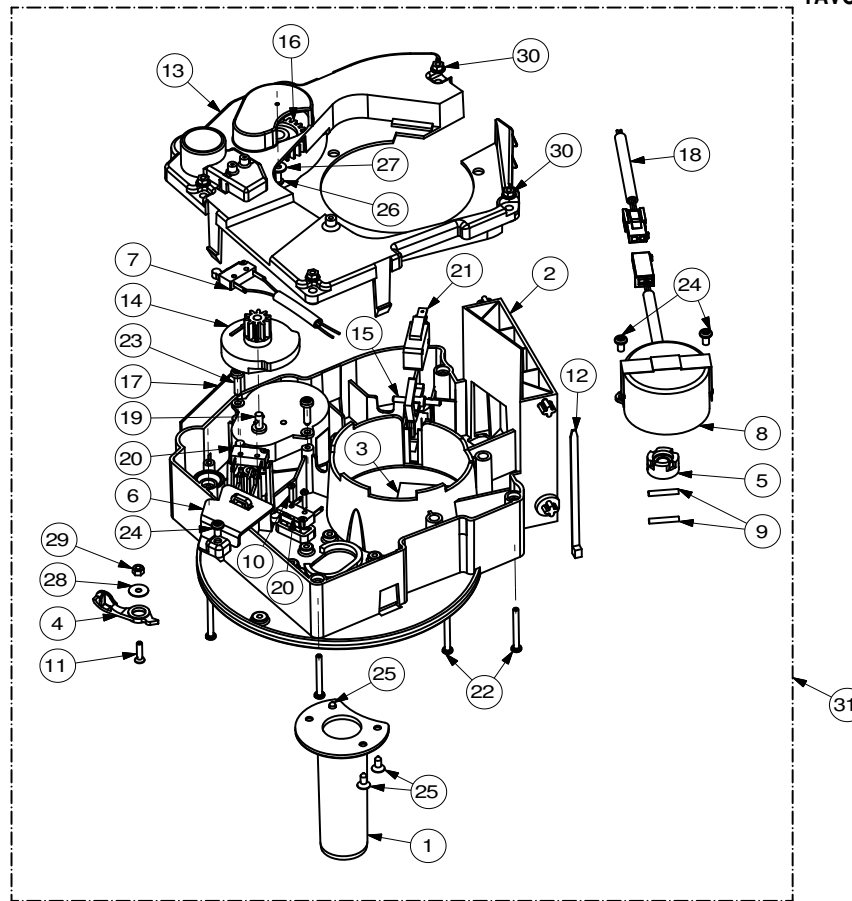

Rif.	Codice	Denominazione	Versioni

Rif.	Codice	Denominazione	Versioni
1	11000642	Canotto Per Cestello Bicchieri	
2	11000785	Corpo Superiore Dispenser Fasato	
3	11001467	Etichetta Adesiva Pvc 54x30 Mm	
4	11007352	Leva Centraggio 4 Colonne	
5	11007353	Camma Centraggio 4 Colonne	
6	11007356	Copertura Micro Centraggio Colonna	
7	11009752	Cablaggio Micro Distrib. Bicchieri	
8	11009493	Motore Saia Con Doppio Foro 230v	
9	11009494	Spina X Motore Saia Uds1	
10	129510503	Vite Aut. Tcb 2.2x12.7 Din 7981 Nik	
11	129852821	Vite Tspc M3x14 Uni 7688 Ino	
12	144320200	Fascetta Autob. L=200mm	
13	1813.062.A20	Corpo Inferiore Dispenser	
14	1863.066.A20	Camma Sgancio Bicchieri	
15	1813.067.A20	Leva Presenza Bicchieri	
16	1813.068.A20	Ruota Dentata Folle	
17	1813.207	Adesivo Indicazioni Mont. Supp. Chiocciola	
18	1863.639	Cablaggio Motori Distributore Bicchieri	
19	9121.226.00A	Motore Saia (Sgancio)	
20	NE05.064	Microinterruttore Saia V4nc	
21	NE05.065	Micro Cherry D419q1a	
22	U034.001	Vite Tci M3x30 Uni 6107 Znp	
23	U109.005	Vite Aut. Tcb 3.5x16 Din 7981 C Nik	
24	U110.004	Vite Aut. Tcb 3.5x6.5 Senza Punta	
25	U111.008	Vite Aut. Tsp 3.5x9.5 Din 7982 C Nik	
26	U116.005	Vite Aut. Pt Tcb 3x8	
27	U201.001	Rosetta Piana 3.2x9 Din7349 Znp	
28	U212.006	Rosetta Piana 3.2x11 Sp.0.5mm	
29	U310.001	Dado Autobloc. M3 Uni 7473	
30	U324.005	Dado M3 Flangiato Base Dentellata	
31	11023435	Assieme Corpo Dispenser Atlante 500	