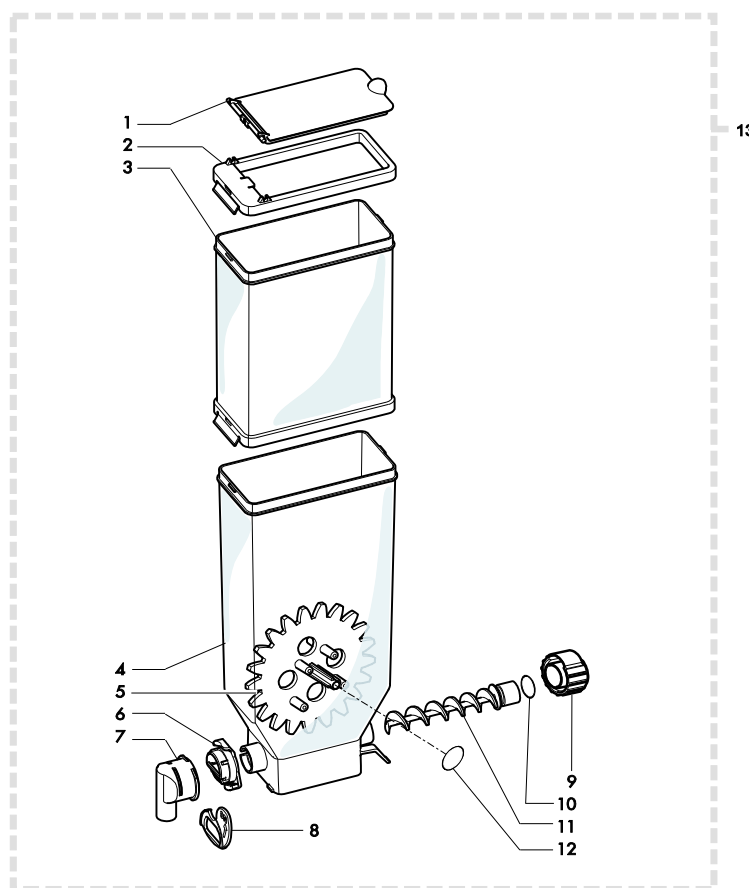

Rif.	Codice	Denominazione	Versioni
1	9111.683	Coperchietto Solubili	
2	9111.696	Coperchio Contenitore Zucchero	
3	11004610	Prolunga X Contenitore Zucchero	
4	9111.685	Contenitore Zucchero	
5	9111.725	Ruota Contenitore Zucchero	
6	9111.630.060	Boccola X Serbat. Polveri C/Agganci	
7	9111.629.060	Bocchetta X Tramoggia X Agganci	
8	9111.338.270	Paratia Chiusura Bocchetta Arancio	
9	11012130	Boccola Posteriore Rinforzata	
10	NM03.013	Or 2,3x15 Nbr	
11	9111.726	Coclea Contenitore Zucchero	
12	9111.646	Adesivo X Serbatoio	
13	11005129	Ass. cont. zucchero con prolunga	

Rif.	Codice	Denominazione	Versioni