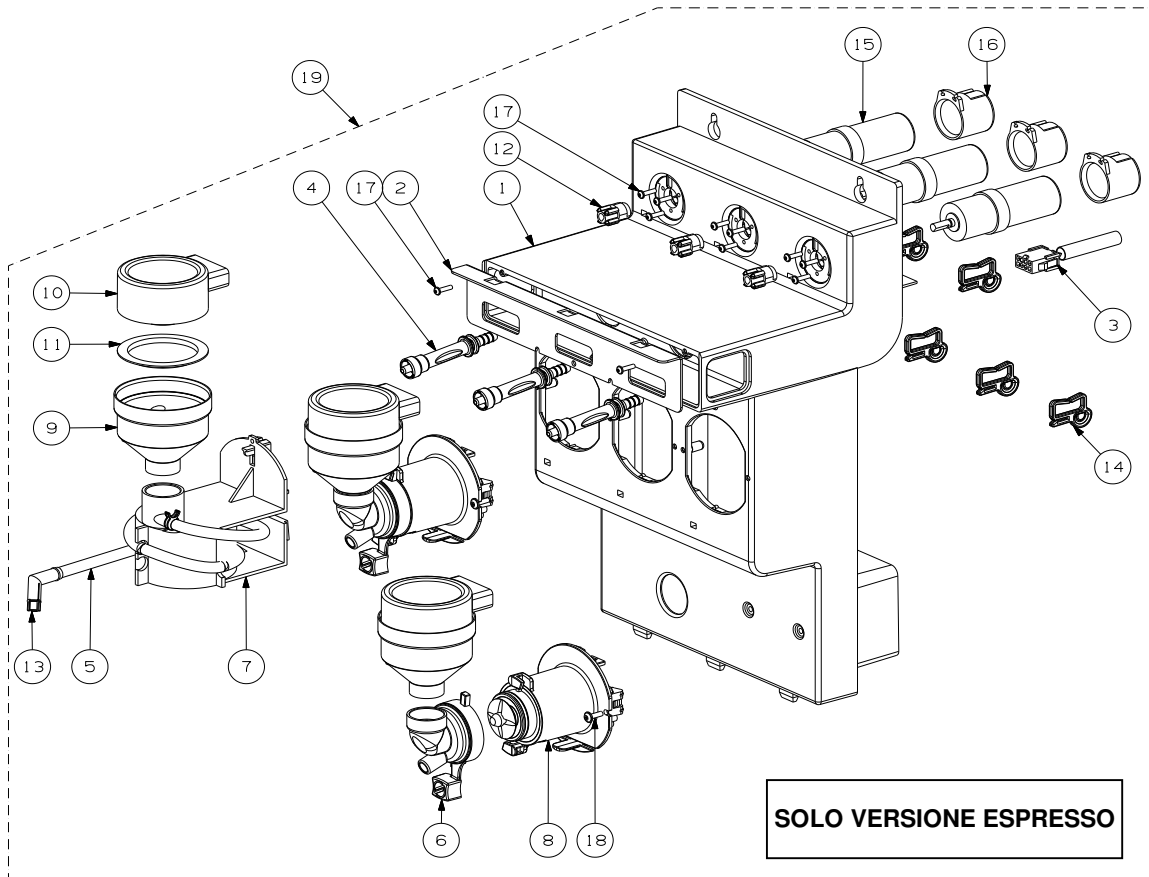

SOLO VERSIONE ESPRESSO

Rif.	Codice	Denominazione	Versioni
1	11008244	Modulo 3 Motori	
2	11008245	Lamiera Aspirazione A 3 Cave	
3	11009586	Cablaggio 3 Mixer Sg650	
4	1863.A07	Ass. Ugello Espresso	
5	9972.337	Tubo Silicone Marron 7x11 L.1070 Mm	
6	9110.027.060	Ass. Corpo Mixer	
7	1863.A10	Ass. Mixer A Spirale Fs400	
8	9110.160.06P	Assieme Motore Mixer '05	
9	9111.009.060	Imbuto Per Polveri Marrone	
10	9111.010.060	Coperchio Per Imbuto Marrone	
11	9111.011.060	Guarnizione Per Imbuto Marrone	
12	9111.131	Giunto Per Motore Solubili	
13	9111.349	Ugello A Gornito	
14	9111.718	Clip Passacavi	
15	9121.106.00P	Motoriduttore Zucchero 24v D.C.	
16	9121.155	Cuffia Per Motoriduttore	
17	U116.003	Vite Aut.Pt Tcb 3x12 Wn 1441 Znp	
18	U116.006	Vite Aut. Pt Tcb 3.5x12 Wn1441 Znp	
19	11024169	Ass. Modulo 3 Motori Atlante 500 1C	

Rif.	Codice	Denominazione	Versioni