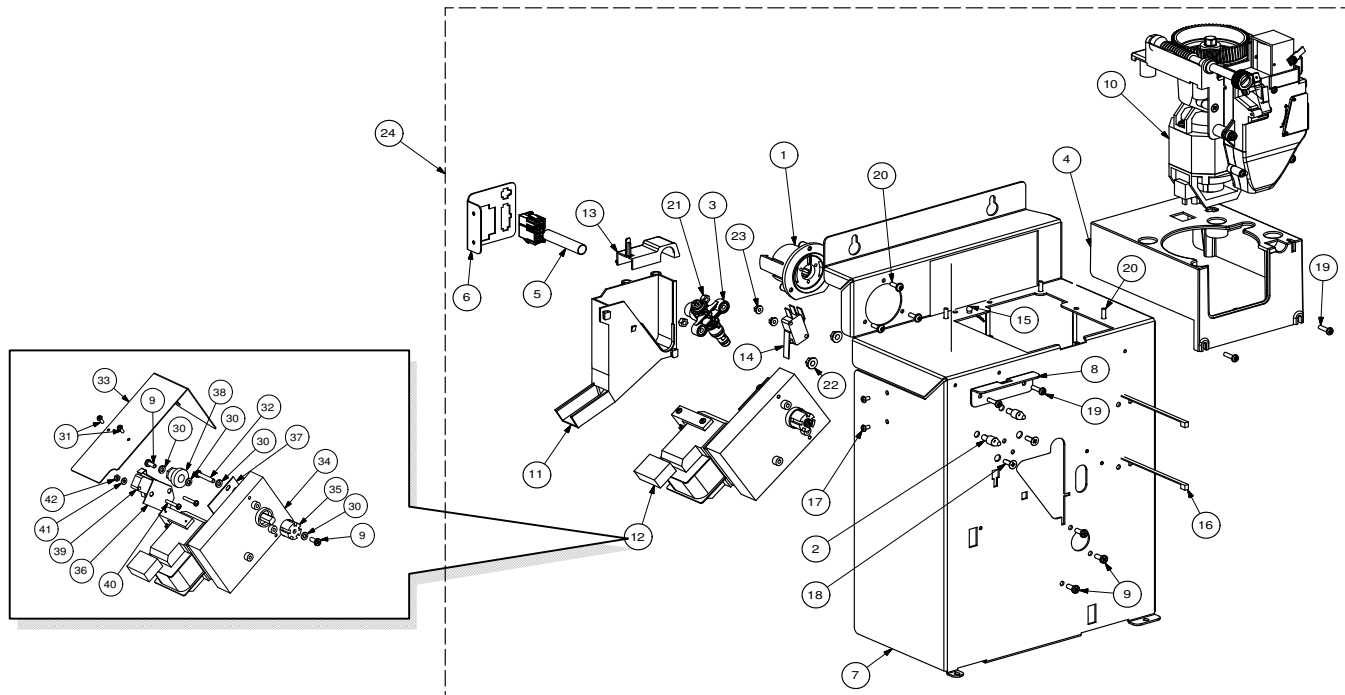

**SOLO VERSIONE ESPRESSO
1 MACININO**

Rif.	Codice	Denominazione	Versioni	Rif.	Codice	Denominazione	Versioni
1	11001574	Flangia Fissaggio Motoriduttori Lip					
2	11006046	Perno Per Caldaia					
3	11006371	Assieme Perno Manicotto					
4	11008262	Supporto Macinino					
5	11009594	Cablaggio Gruppo Caffè'					
6	11009912	Supporto Connettori					
7	11024338	Modulo Caffè 1 Macinino Atlante 500					
8	11024339	Supporto Contenitore Solubili					
9	129824002	Vite Tcb M4x10 Uni 7687 Znp					
10	1863.A17.A2A	Ass. Macinacaffè' + Dosatore Fs400					
11	9111.528.050	Canalino Scarico Caffè'					
12	11025216	Ass. Motoriduttore Crist400 230 V Fs400					
13	9161.262.060	Copertura Canalino Raccigli-Gocce					
14	NE05.018	Microinterruttore					
15	NE13.022	Rivetto In Rame X Messa A Terra					
16	NF11.002	Fascetta Rta Art. 5203					
17	NF11.115	Rivetto A Strappo 3x6 Inox					
18	U044.013	Vite Tspc M4x12 Uni 7688 Znp					
19	U110.002	Vite Aut. Tcb 3.5x13 Din 7981 F Znp					
20	U116.006	Vite Aut. Pt Tcb 3.5x12 Wn1441 Znp					
21	U302.003	Dado Esagonale M4 Uni 5588 Znp					
22	U324.003	Dado M5 Flangiato Base Dentellata					
23	U324.005	Dado M3 Flangiato Base Dentellata					
24	11024172	Ass. Modulo Caffè 1 Macinino Atlante 500					
25							
26							
27							
28							
29							
30	128310404	Rosetta Uni 8842 A4 Brunita					
31	129511903	Vite Aut. Tcb 2.9x6.4 Din 7981 Bz Nik					
32	129825502	Vite Tcb M4x25 Uni 7687 Znp					
33	11014251	Squadretta Riparo Motoriduttore Nero					
34	9121.008.00A	Motoriduttore Pacco 30 230/240v					
35	9991.013	Giunto Per Motoriduttore					
36	9991.014	Cartoncino Per Microinterruttore					
37	9991.015	Piastrina Per Micro					
38	9991.037	Camma X Motoriduttore Micro					
39	NE05.002	Microinterruttore					
40	U034.003	Vite Tci M3x20 Uni 6107 Znp					
41	U208.002	Rosetta Dent. 3.3x6.9 Uni 3703 Znp					
42	U302.002	Dado Esagonale M3 Uni 5588 Znp