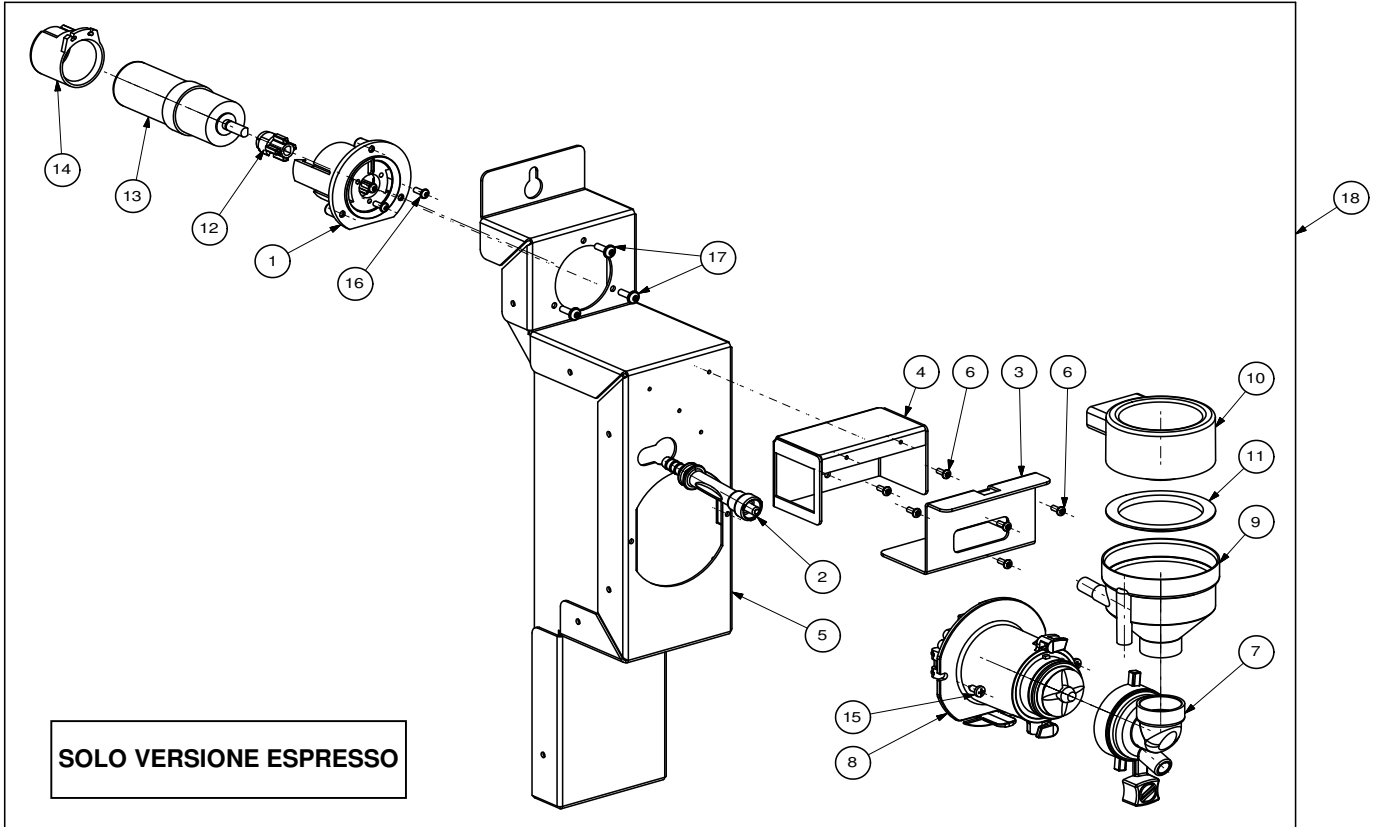

Rif.	Codice	Denominazione	Versioni
1	11001574	Flangia Fissaggio Motoriduttori Lip	
2	1863.A07	Ass. Ugello Espresso	
3	11023498	Coperchio Canale Aspirazione Singolo	
4	11023499	Canale Aspirazione Singolo	
5	11024166	Ass. Modulo 1 Motore Puntato Atlante 500	
6	129511903	Vite Aut. Tcb 2.9x6.4 Din 7981 Bz Nik	
7	9110.027.060	Ass. Corpo Mixer	
8	9110.160.06P	Assieme Motore Mixer '05	
9	9111.009.060	Imbuto Per Polveri Marrone	
10	9111.010.060	Coperchio Per Imbuto Marrone	
11	9111.011.060	Guarnizione Per Imbuto Marrone	
12	9111.131	Giunto Per Motore Solubili	
13	9121.106.00P	Motoriduttore Zucchero 24v D.C.	
14	9121.155	Cuffia X Motoriduttore	
15	U109.003	Vite Aut. Tcb 3.5x9.5 Din 7981 C Nik	
16	U116.005	Vite Aut. Pt Tcb 3x8	
17	U116.006	Vite Aut. Pt Tcb 3.5x12 Wn1441 Zhp	
18	11024167	Assieme Modulo 1 Motore Atlante 500 1C	

Rif.	Codice	Denominazione	Versioni