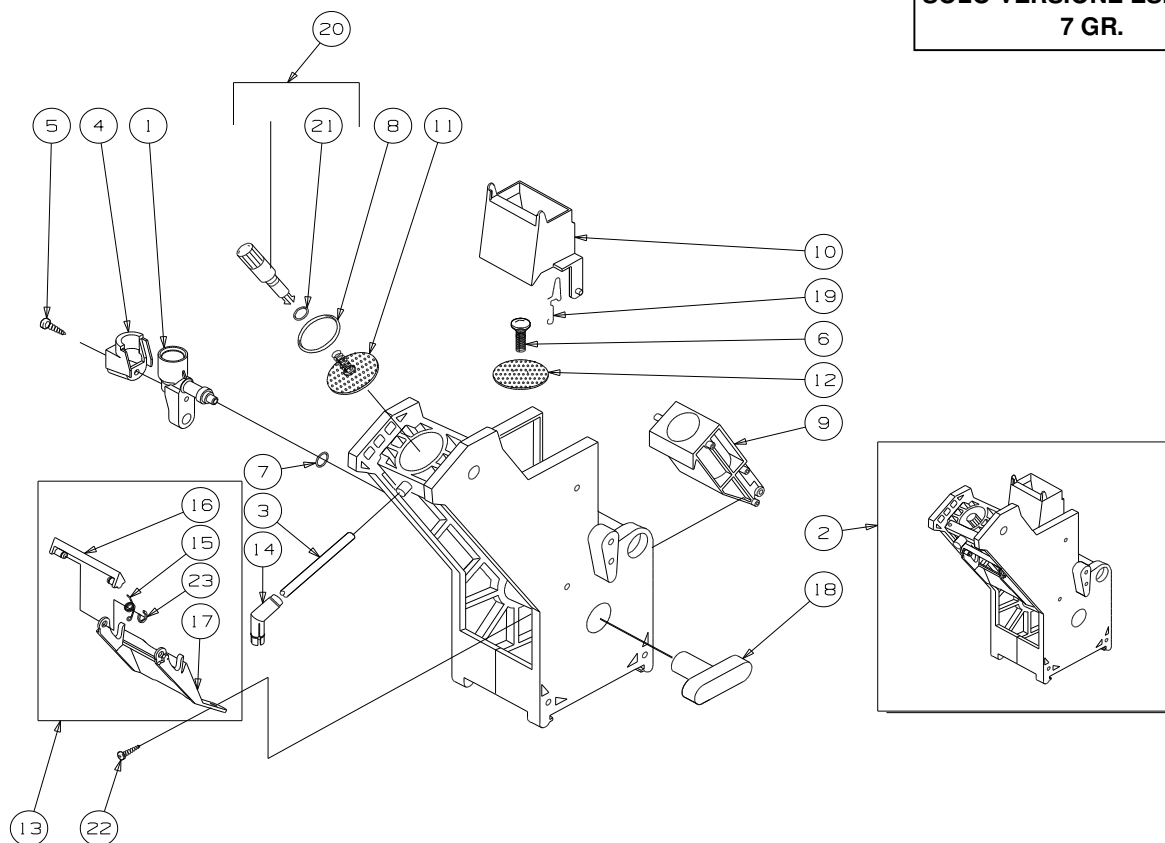

Rif.	Codice	Denominazione	Versioni
1	11005371	Manicotto gruppo caffè	
2	11023330	Gruppo Caffè 7gr Cristallo 600 Doccia Elfo	
3	11009790	Tube Silicone Marron 5x8 L.430 mm	
4	11010013	Carter X Manicotto gruppo preriscaldato	
5	129512921	Vite Tcb 2,9x12,7 Din 7981 Inox	
6	129851921	Vite Tsp M3x6 Uni 7688 Inox	
7	140321462	Or 2018 in Silicone	
8	140322061	Or 4112 In EPDM	
9	222711101	As. Cont. Caf. Mac. Mar. D=36 S/FO.X ras	
10	322001201	Raschiatore Mobile Marron TYP Stretto	
11	324000100	Doccia Ac. Inox d=34 c/vite x gruppo	
12	11012630	Doccia Elfo D.34	
13	9110.067.060	Ass. Raschiatore x SG500/700	
14	9111.349	Ugello Erogazione Gomito	
15	9111.520	Molla x raschiatore sezione 0,6	
16	9111.537.060	Raschiatore Gruppo Caffè Marrone	
17	9111.539.060	Forcella Per Raschiatore	
18	9161.021.060	Chiave X Gruppo Caffè Marron	
19	9161.425	Molla x Tramoggia	
20	9169.A14.060	Ass. Perno x doccia completo marrone	
21	NM02.006	Or R5 EPDM	
22	U110.013	Vite Aut. Tcb 3,9x6,5 Din 7981 F Nik	
23	U701.006	Anello elastico 3,2	

Rif.	Codice	Denominazione	Versioni