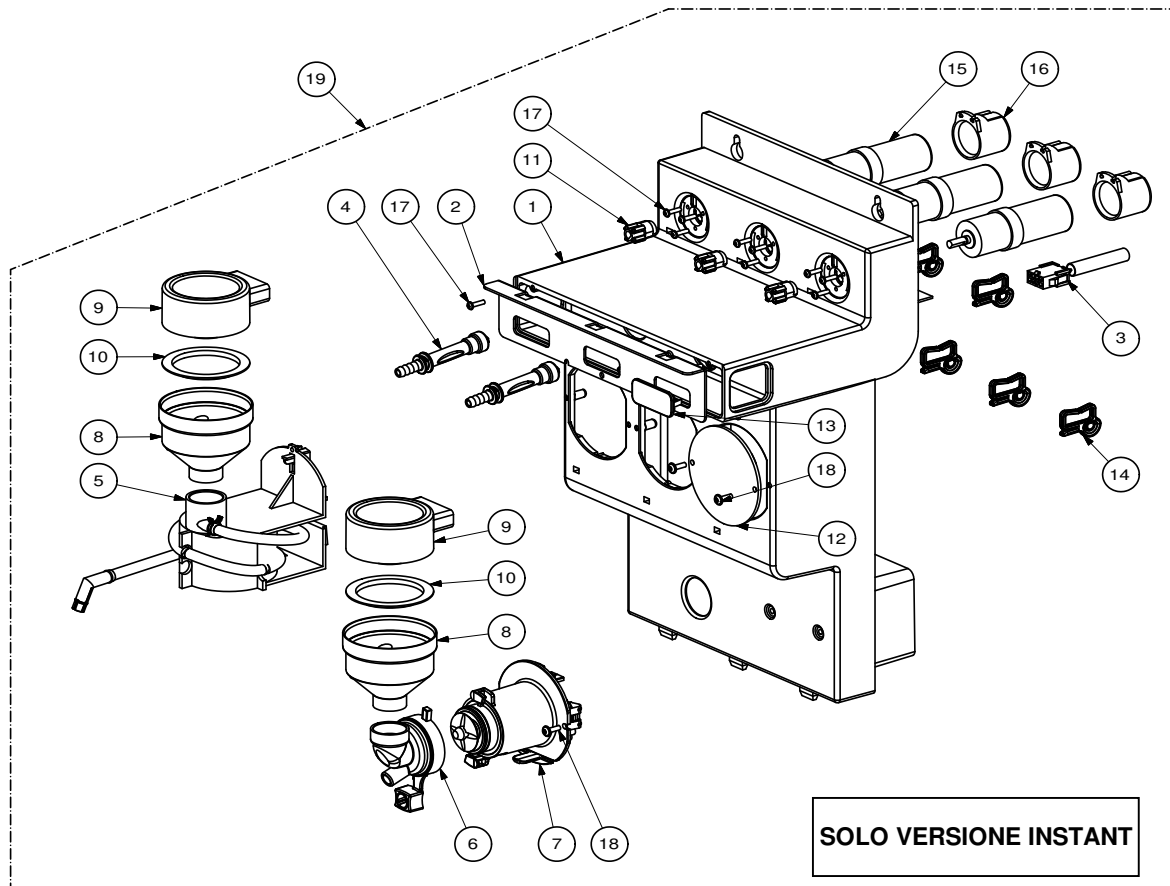

Rif.	Codice	Denominazione	Versioni
1	11008244	Modulo 3 Motori	
2	11008245	Lamiera Aspirazione A 3 Cave	
3	11009586	Cablaggio 3 Mixer Sg650	
4	11011394	Ass. Ugello Espresso D.3	
5	1863.A10	Ass. Mixer A Spirale Fs400	
6	9110.027.060	Ass. Corpo Mixer	
7	9110.160.06P	Assieme Motore Mixer '05	
8	9111.009.060	Imbuto Per Polveri Marrone	
9	9111.010.060	Coperchio Per Imbuto Marrone	
10	9111.011.060	Guarnizione Per Imbuto Marrone	
11	9111.131	Giunto Per Motore Solubili	
12	9111.405.060	Tappo Per Foro Miscelatore	
13	9111.481.060	Tappo Aspirazione	
14	9111.718	Clip Passacavi	
15	9121.106.00P	Motoriduttore Zucchero 24v D.C.	
16	9121.155	Cuffia X Motoriduttore	
17	U116.003	Vite Aut.Pt Tcb 3x12 Wn 1441 Znp	
18	U116.006	Vite Aut. Pt Tcb 3.5x12 Wn1441 Znp	
19	11024288	Ass. Modulo 3 Motori Atlante Inst.	

Rif.	Codice	Denominazione	Versioni