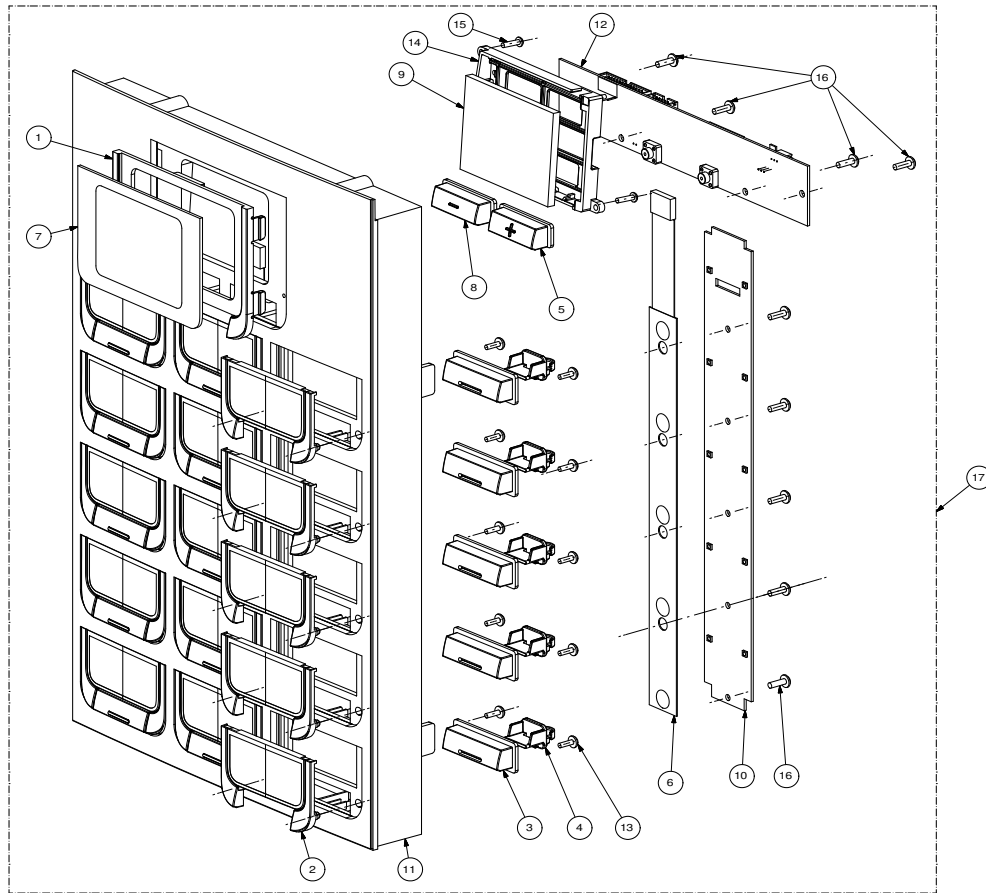

Rif.	Codice	Denominazione	Versioni
1	11008619	Mostrina Display	
2	11008621	Mostrina Pulsante Bicolore	
3	11008623	Pulsante	
4	11008630	Attuatore Pulsante	
5	11008631	Pulsante Display "+"	
6	11008633	Tastiera Membrana	
7	11008635	Vetrino Display	
8	11008746	Pulsante Display "-"	
9	11011605	Basetta Elettron. Display Grafico Sg	
10	11012251	Supporto Pulsantiera Led	
11	11024036	Pannello Tastiera Atlante 500	
12	11024064	Scheda Interfaccia Per Display Atlante	
13	129670302	Vite Panelvit Tcb 2.9x9.5	
14	149202400	Supporto Display Smart1 Digital	
15	U116.003	Vite Aut.Pt Tcb 3x12 Wn 1441 Znp	
16	U116.006	Vite Aut. Pt Tcb 3.5x12 Wn1441 Znp	
17	11024035	Assieme Pulsantiera Atlante 500	

Rif.	Codice	Denominazione	Versioni