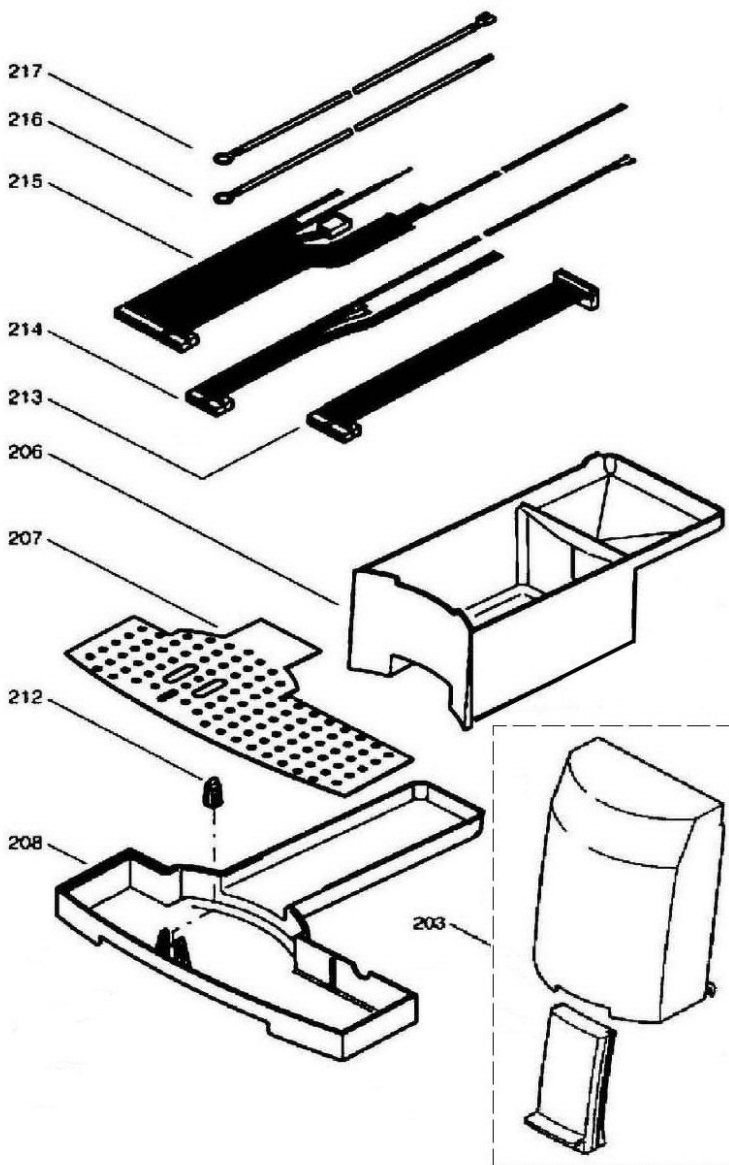

Matrix	PNC	ELC	ProdDatum	Modell
A	950074020	00	20041201	CA FAMOSA CF 260
B	950074017	00	20040503	CA FAMOSA CF 250
C	950074019	00	20040503	CA FAMOSA CF 220
D	950074018	00	20040305	CA FAMOSA CF 350
E	950074018	00	20050713	CA FAMOSA CF 350
F	950074044	00	20051101	CAFE PERFETTO CP2500
G	950074043	00	20051101	CAFE PERFETTO CP2200

Pos	ET-Nr.	Matrix	Beschreibung
202	4071351987	A B C D E F G	Positionierer
203	4071356465	A - - - - -	Deckel, anthrazit
203	4071345435	- B - - - - -	Deckel, Blende, silbergrau
203	4071344347	- - C - - - -	Deckel, Blende, schwarz
203	4071371860	- - - D E - -	Deckel, Blende, silbergrau, CF350
203	4071374054	- - - - - F -	Frontteil, Tür, Silber, complete CP2500
203	4071374047	- - - - - G	Frontteil, Tür, schwarz, complete CP2200
206	4071356481	A - - - - -	Behälter, innen
206	4071345336	- B - D E F -	Behälter, innen
206	4071344438	- - C - - - G	Behälter, innen
207	4071345344	A B - D E F -	Tropfblech, Metall
207	4071344446	- - C - - - G	Tropfblech, Metall
208	4071356499	A - - - - -	Tropfenschale, anthrazit
208	4071345351	- B - D E F G	Tropfenschale, silbergrau
208	4071344461	- - C - - - G	Tropfenschale, schwarz
210	4071356515	A - - - - -	Wasserbehälter, Tank, komplett, Kit
210	4071345377	- B - D E F -	Wasserbehälter, Tank, komplett, Kit
210	4071344479	- - C - - - G	Wasserbehälter, Tank, komplett, kit
212	4071344487	A B C D E F G	Element, für, Wasserstand/Wasserniveau
213	4071344495	A B C D E F G	Kabel, Satz, 3
214	4071344503	A B C D E F G	Kabel, Satz, Thermostat, 1
215	4071344511	A B C D E F G	Kabel, Satz, 4
216	4071344529	A B C D E F G	Kabel, Satz, Erdung
217	4071344537	A B C D E F G	Kabel, Satz, Erdung, 5
999	4071378550	A B C D E F G	Thermosicherung Nicht abgebildet