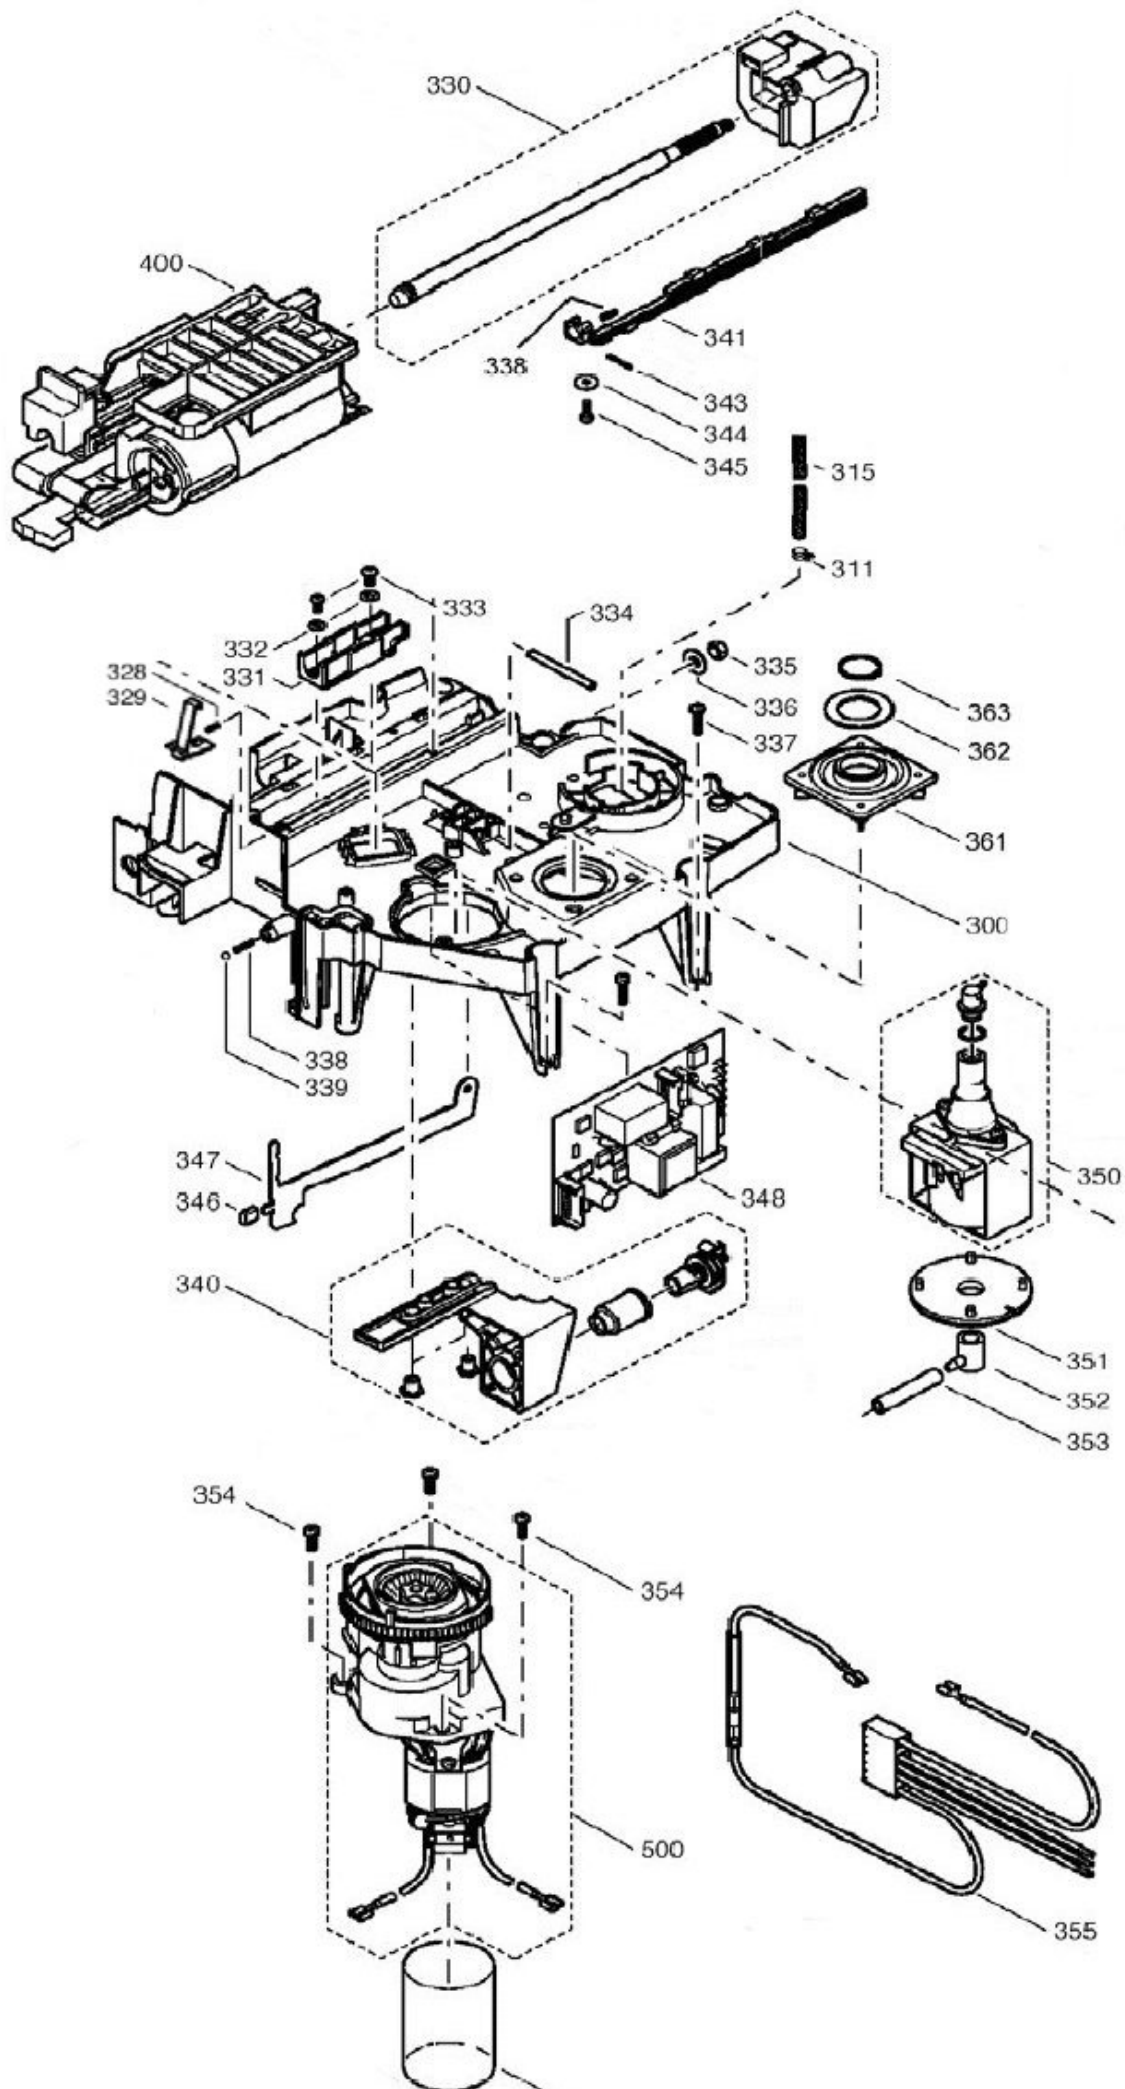

Matrix	PNC	ELC	ProdDatum	Modell
A	950074020	00	20041201	CA FAMOSA CF 260
B	950074017	00	20040503	CA FAMOSA CF 250
C	950074019	00	20040503	CA FAMOSA CF 220
D	950074018	00	20040305	CA FAMOSA CF 350
E	950074018	00	20050713	CA FAMOSA CF 350
F	950074044	00	20051101	CAFE PERFETTO CP2500
G	950074043	00	20051101	CAFE PERFETTO CP2200

Pos	ET-Nr.	Matrix	Beschreibung
300	4071344651	A B C D E F G	Plattform, Unterteil, schwarz
311	4071344735	A B C D E F G	Clip, für, Schlauch
328	4071344834	A B C D E F G	Druckfeder
329	4071344842	A B C D E F G	Hebel, Tür
330	4071344859	A B C D E F G	Achse, Führung
331	4071344867	A B C D E F G	Führung, für, Spindel
332	4071344875	A B C D E F G	Dichtring
333	4071344883	A B C D E F G	Schraube, M4x8
334	4071344891	A B C D E F G	Stift, zylindrisch, 5x50
335	4071344909	A B C D E F G	Mutter, Sicherung
336	4071344917	A B C D E F G	Dichtring, 6, 5x15x1, 6
337	4071345211	A B C D E F G	Schraube, 3x25
338	4071344925	A B C D E F G	Druckfeder
339	4071344933	A B C D E F G	Kugel, Stahl
340	4071344941	A B C D E F G	Schlitten, komplett, Kit
341	4071344958	A B C D E F G	Schiene, rot
343	4071344966	A B C D E F G	Stift, 2x18
344	4071344974	A B C D E F G	Unterlegscheibe, 3, 7x11x0, 8
345	4071344982	A B C D E F G	Schraube, 3, 5x8
346	4071344990	A B C D E F G	Halter, rot
347	4071345005	A B C D E F G	Schieber, Metall
348	4071345013	A B C D E F G	Leiterplatte, Hauptelektronik Bis Fertigungsdatum20050425
348	4071368064	A B C D E F G	Leiterplatte, Hauptelektronik Ab Fertigungsdatum20050425
349	4071345021	A B C D E F G	Schutzfolie
350	4071345039	A B C D E F G	Pumpe, komplett, Kit
351	4071345047	A B C D E F G	Unterteil, für, Pumpe
352	4071345054	A B C D E F G	Winkelstück, für, Pumpe
353	4071345062	A B C D E F G	Schlauch, Silikon, 70mm
354	4071345070	A B C D E F G	Schraube, 3, 5x12
355	4071345088	A B C D E F G	Kabel, Satz, 2
361	4071345146	A B C D E F G	Platte, für, Pumpe
362	4071345153	A B C D E F G	Ring, für, Pumpe
363	4071345161	A B C D E F G	Sicherungsring, für, Pumpe
400	4071345179	A B C D E F G	Antrieb, komplett, Brüheinheit/Brewing
500	4071345187	A B C D E F G	Mühle, komplett
500	4071384046	A B C D E F G	Mühle, komplett

Ab der Serien-Nr. Jan. 2006