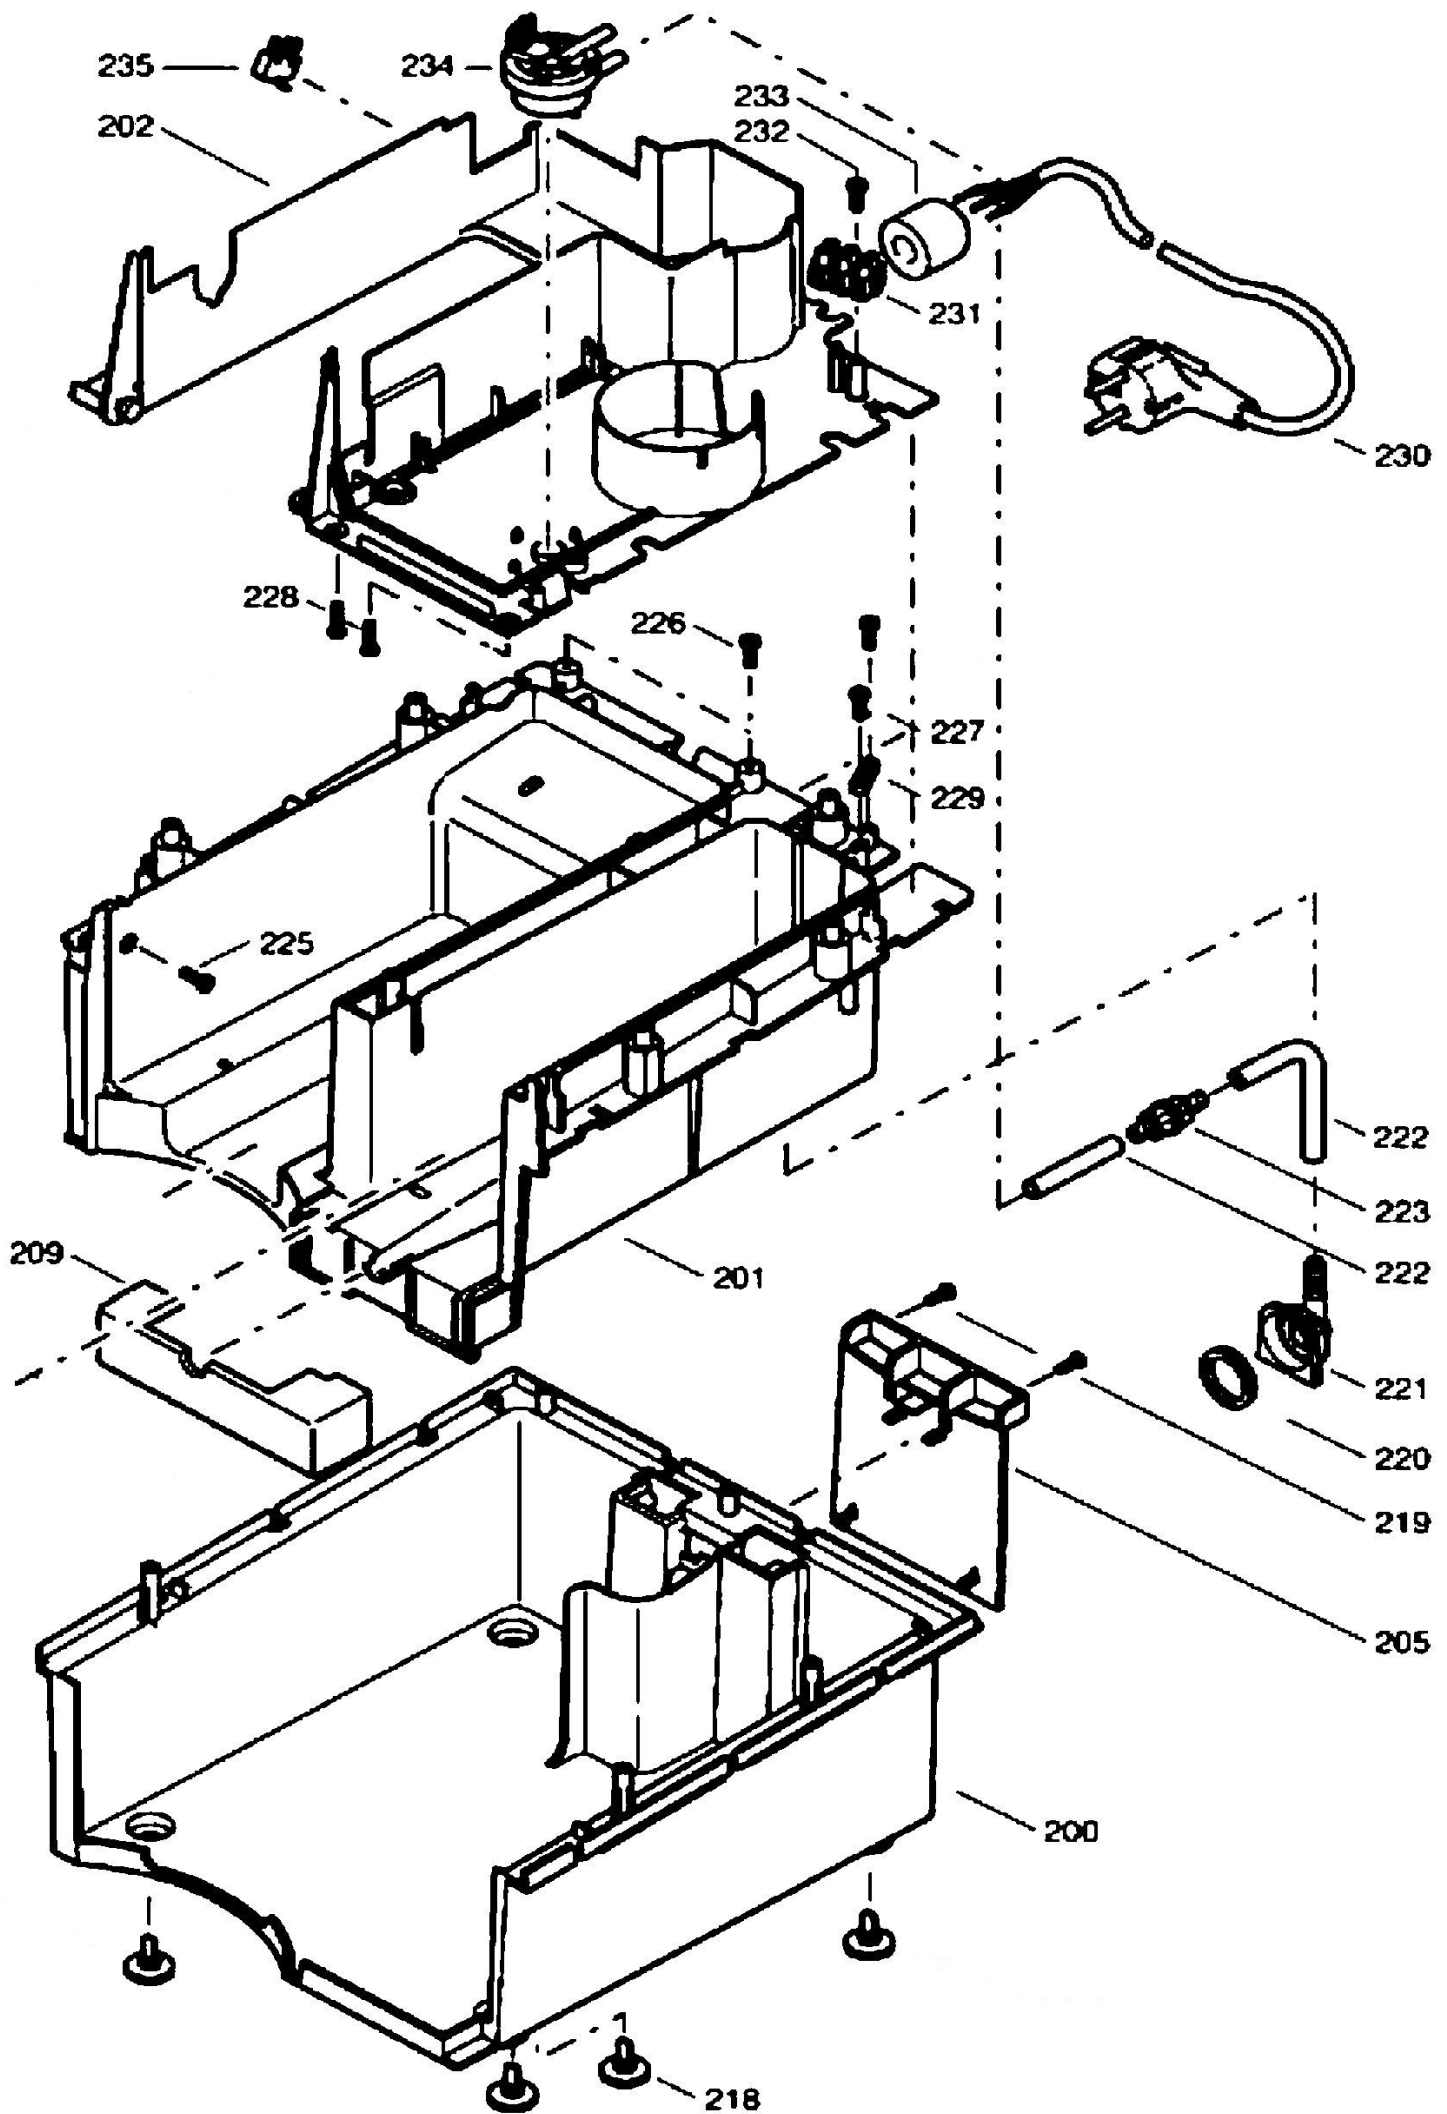

Matrix	PNC	ELC	ProdDatum	Modell
A	950074020	00	20041201	CA FAMOSA CF 260
B	950074017	00	20040503	CA FAMOSA CF 250
C	950074019	00	20040503	CA FAMOSA CF 220
D	950074018	00	20040305	CA FAMOSA CF 350
E	950074018	00	20050713	CA FAMOSA CF 350
F	950074044	00	20051101	CAFE PERFETTO CP2500
G	950074043	00	20051101	CAFE PERFETTO CP2200

Pos	ET-Nr.	Matrix	Beschreibung
200	4071356457	A - - - - -	Gehäuse, Unterteil, anthrazit
200	4071345302	- B - D E F -	Gehäuse, Unterteil, silbergrau
200	4071344313	- - C - - - G	Gehäuse, Unterteil, schwarz
201	4071344321	A B C D E F G	Innendeckel, Gehäuse, schwarz
202	4071344339	A B C D E F G	Mittelteil, innen, schwarz
205	4071356473	A - - - - -	Tür, hinten, anthrazit
205	4071345328	- B - D E F -	Tür, hinten, silbergrau
205	4071345310	- - C - - - G	Tür, hinten, schwarz
209	4071356507	A - - - - -	Blende, vorne, unten
209	4071345369	- B - D E F -	Blende, vorne, unten
209	4071344453	- - C - - - G	Blende, vorne, unten
218	4071344545	A B C D E F G	Fuss, Gummi, x4
219	4071345203	A B C D E F G	Schraube, 3x13
220	4071344552	A B C D E F G	Dichtung
221	4071344560	A B C D E F G	Verbindung, Winkelstück
222	4071344578	A B C D E F G	Schlauch, Silikon, 135mm
223	4071344586	A B C D E F G	Filtereinsatz
227	4071344594	A B C D E F G	Schraube
229	4071344602	A B C D E F G	Clip
230	4071344610	A B C D E F G	Kabel, für, Netzanschluss
231	4071344628	A B C D E F G	Klemme, 3-poles
232	4071345211	A B C D E F G	Schraube, 3x25
233	4071344636	A B C D E F G	Filter, für, Netzanschluss
234	4071344644	A B C D E F G	Element, FLOWMETER
235	4071344156	A B C D E F G	Mikroschalter