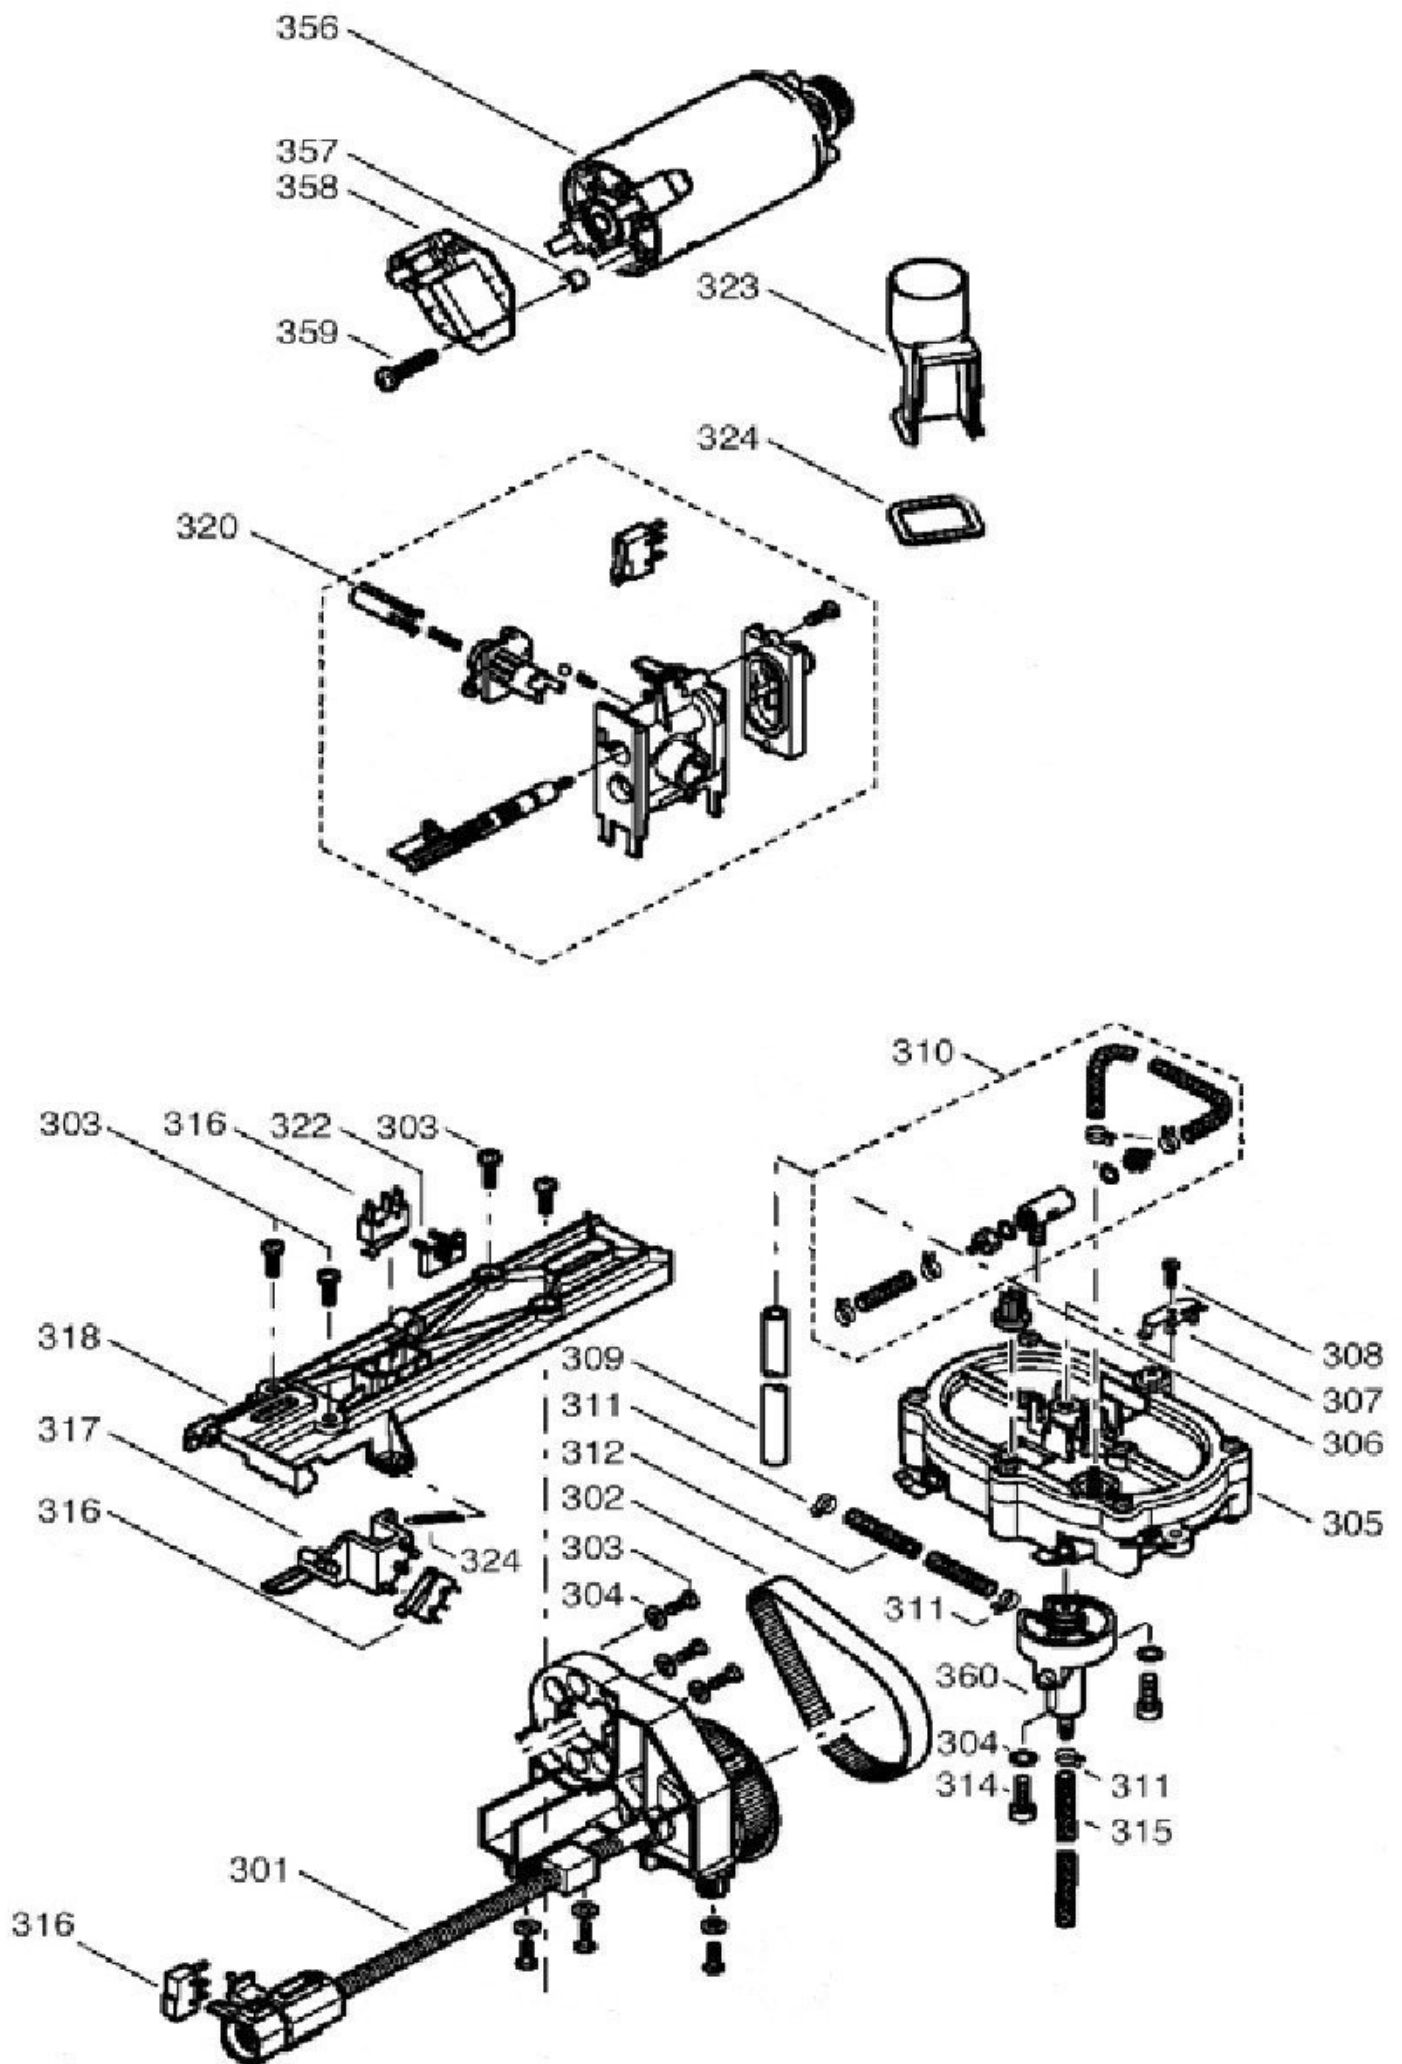

Matrix	PNC	ELC	ProdDatum	Modell
A	950074020	00	20041201	CA FAMOSA CF 260
B	950074017	00	20040503	CA FAMOSA CF 250
C	950074019	00	20040503	CA FAMOSA CF 220
D	950074018	00	20040305	CA FAMOSA CF 350
E	950074018	00	20050713	CA FAMOSA CF 350
F	950074044	00	20051101	CAFE PERFETTO CP2500
G	950074043	00	20051101	CAFE PERFETTO CP2200

Pos	ET-Nr.	Matrix	Beschreibung
301	4071344669	A B C D E F G	Spindel
302	4071344677	A B C D E F G	Zahnriemen
303	4071345229	A B C D E F G	Schraube, 4,0x12
304	4071345237	A B C D E F G	Beilagscheibe, 4, 3x8x0, 5
305	4071344685	A B C D E F G	Heizelement, komplett
306	4071384590	A B C D E F G	Sicherheitsvorrichtung, KLIXON
307	4071344693	A B C D E F G	Klemme, für, Klixon
308	4071344701	A B C D E F G	Schraube, 4x12
309	4071344719	A B C D E F G	Schlauch, Silikon, 250mm
310	4071344727	A B C D E F G	Ventil, Kit, komplett
311	4071344735	A B C D E F G	Clip, für, Schlauch
312	4071344743	A B C D E F G	Schlauch, Druck, 250mm
314	4071344750	A B C D E F G	Schraube, M4x15
315	4071344768	A B C D E F G	Schlauch, Druck, 150mm
316	4071344156	A B C D E F G	Mikroschalter
317	4071344776	A B C D E F G	Verschluss, Tür, schwarz
318	4071344784	A B C D E F G	Abdeckung, für, Einheit
320	4071344792	A B C D E F G	Düse, Dampf, komplett
322	4071344800	A B C D E F G	Halter, für, Mikroschalter
323	4071344818	A B C D E F G	Trichter
324	4071344826	A B C D E F G	Dichtung
356	4071345096	A B C D E F G	Motor, komplett
357	4071345104	A B C D E F G	Distanzausgleich, Messing
358	4071345112	A B C D E F G	Leiterplatte, für, Motor
359	4071345120	A B C D E F G	Schraube, M5x20
360	4071345138	A B C D E F G	Düse, für, Ablauf