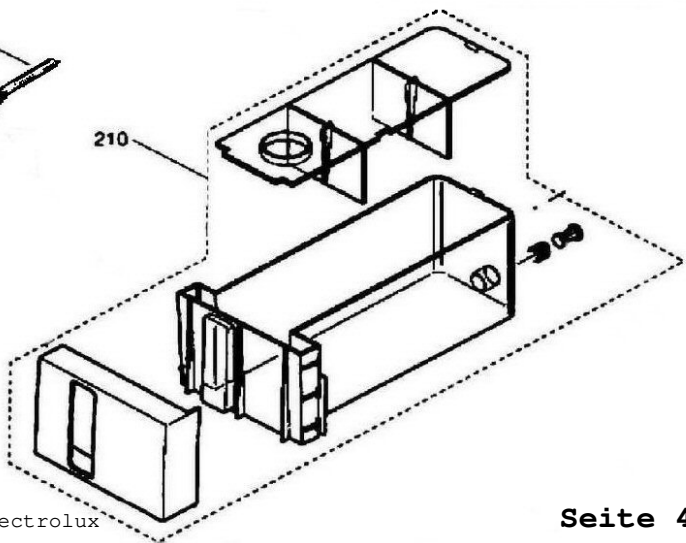

Matrix	PNC	ELC	ProdDatum	Modell
A	950074020	00	20041201	CA FAMOSA CF 260
B	950074017	00	20040503	CA FAMOSA CF 250
C	950074019	00	20040503	CA FAMOSA CF 220
D	950074018	00	20040305	CA FAMOSA CF 350
E	950074018	00	20050713	CA FAMOSA CF 350
F	950074044	00	20051101	CAFE PERFETTO CP2500
G	950074043	00	20051101	CAFE PERFETTO CP2200

Pos	ET-Nr.	Matrix	Beschreibung
202	4071351987	A B C D E F G	Positionierer
203	4071356465	A - - - - -	Deckel, anthrazit
203	4071345435	- B - - - - -	Deckel, Blende, silbergrau
203	4071344347	- - C - - - -	Deckel, Blende, schwarz
203	4071371860	- - - D E - -	Deckel, Blende, silbergrau, CF350
203	4071374054	- - - - - F -	Frontteil, Tür, Silber, complete CP2500
203	4071374047	- - - - - G	Frontteil, Tür, schwarz, complete CP2200
206	4071356481	A - - - - -	Behälter, innen
206	4071345336	- B - D E F -	Behälter, innen
206	4071344438	- - C - - - G	Behälter, innen
207	4071345344	A B - D E F -	Tropfblech, Metall
207	4071344446	- - C - - - G	Tropfblech, Metall
208	4071356499	A - - - - -	Tropfenschale, anthrazit
208	4071345351	- B - D E F G	Tropfenschale, silbergrau
208	4071344461	- - C - - - G	Tropfenschale, schwarz
210	4071356515	A - - - - -	Wasserbehälter, Tank, komplett, Kit
210	4071345377	- B - D E F -	Wasserbehälter, Tank, komplett, Kit
210	4071344479	- - C - - - G	Wasserbehälter, Tank, komplett, kit
212	4071344487	A B C D E F G	Element, für, Wasserstand/Wasserniveau
213	4071344495	A B C D E F G	Kabel, Satz, 3
214	4071344503	A B C D E F G	Kabel, Satz, Thermostat, 1
215	4071344511	A B C D E F G	Kabel, Satz, 4
216	4071344529	A B C D E F G	Kabel, Satz, Erdung
217	4071344537	A B C D E F G	Kabel, Satz, Erdung, 5
999	4071378550	A B C D E F G	Thermosicherung Nicht abgebildet